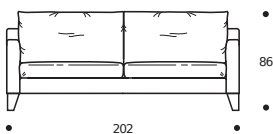

**Art. 9671 DIVANO 142 2POSTI RIDOTTO**  
 DIMENSIONI: 142 x 92 x H. 86  
 Mt. TESSUTO h.140 per confezione: 17,50

**PIEDI OPTIONALS**

\* ● In legno sagomato tinta wengè

**Art. 9672 DIVANO 162 2POSTI**  
 DIMENSIONI: 162 x 92 x H. 86  
 Mt. TESSUTO h.140 per confezione: 19,50

**PIEDI OPTIONALS**

\* ● In legno sagomato tinta wengè

**Art. 9673 DIVANO 182 3POSTI RIDOTTO**  
 DIMENSIONI: 182 x 92 x H. 86  
 Mt. TESSUTO h.140 per confezione: 21,50

**PIEDI OPTIONALS**

\* ● In legno sagomato tinta wengè

**Art. 9674 DIVANO 202 3POSTI**  
 DIMENSIONI: 202 x 92 x H. 86  
 Mt. TESSUTO h.140 per confezione: 17,00

**PIEDI OPTIONALS**

\* ● In legno sagomato tinta wengè

**Art. 9675 DIVANO 222 3POSTI GRANDE**  
 DIMENSIONI: 222 x 92 x H. 86  
 Mt. TESSUTO h.140 per confezione: 18,50

**PIEDI OPTIONALS**

\* ● In legno sagomato tinta wengè

**Art. 9670 POLTRONA 92X92**  
 DIMENSIONI: 92 x 92 x H. 86  
 Mt. TESSUTO h.140 per confezione: 10,50

**PIEDI OPTIONALS**

\* ● In legno sagomato tinta wengè