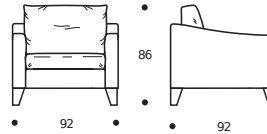

**Art. 9671 DIVANO 142 2POSTI RIDOTTO**  
 DIMENSIONI: 142 x 92 x H. 86  
 Mt. TESSUTO h.140 per confezione: 17,50

**PIEDI OPTIONALS**

\* ● In legno sagomato tinta wengè

**Art. 9672 DIVANO 162 2POSTI**  
 DIMENSIONI: 162 x 92 x H. 86  
 Mt. TESSUTO h.140 per confezione: 19,50

**PIEDI OPTIONALS**

\* ● In legno sagomato tinta wengè

**Art. 9673 DIVANO 182 3POSTI RIDOTTO**  
 DIMENSIONI: 182 x 92 x H. 86  
 Mt. TESSUTO h.140 per confezione: 21,50

**PIEDI OPTIONALS**

\* ● In legno sagomato tinta wengè

**Art. 9674 DIVANO 202 3POSTI**  
 DIMENSIONI: 202 x 92 x H. 86  
 Mt. TESSUTO h.140 per confezione: 17,00

**PIEDI OPTIONALS**

\* ● In legno sagomato tinta wengè

**Art. 9675 DIVANO 222 3POSTI GRANDE**  
 DIMENSIONI: 222 x 92 x H. 86  
 Mt. TESSUTO h.140 per confezione: 18,50

**PIEDI OPTIONALS**

\* ● In legno sagomato tinta wengè

**Art. 9670 POLTRONA 92X92**  
 DIMENSIONI: 92 x 92 x H. 86  
 Mt. TESSUTO h.140 per confezione: 10,50

**PIEDI OPTIONALS**

\* ● In legno sagomato tinta wengè