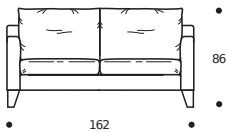

- Piede in legno tinta wengè h. cm.15
- Cuscini seduta in "POLIPIUMA SLIM"
- Cuscini schienale in "MOLLA PIUMA"

\* Piede in legno sagomato tinta wengè h. cm. 19  
**ATTENZIONE:**  
 con l'utilizzo di questo piede si modificano le altezze, compresa la seduta, di cm. 4

**Art. 9671 DIVANO 142 2POSTI RIDOTTO**  
 DIMENSIONI: 142 x 92 x H. 86  
 Mt. TESSUTO h.140 per confezione: 17,50

**PIEDI OPTIONALS**

\* ● In legno sagomato tinta wengè

**Art. 9672 DIVANO 162 2POSTI**  
 DIMENSIONI: 162 x 92 x H. 86  
 Mt. TESSUTO h.140 per confezione: 19,50

**PIEDI OPTIONALS**

\* ● In legno sagomato tinta wengè

**Art. 9673 DIVANO 182 3POSTI RIDOTTO**  
 DIMENSIONI: 182 x 92 x H. 86  
 Mt. TESSUTO h.140 per confezione: 21,50

**PIEDI OPTIONALS**

\* ● In legno sagomato tinta wengè

**Art. 9674 DIVANO 202 3POSTI**  
 DIMENSIONI: 202 x 92 x H. 86  
 Mt. TESSUTO h.140 per confezione: 17,00

**PIEDI OPTIONALS**

\* ● In legno sagomato tinta wengè

**Art. 9675 DIVANO 222 3POSTI GRANDE**  
 DIMENSIONI: 222 x 92 x H. 86  
 Mt. TESSUTO h.140 per confezione: 18,50