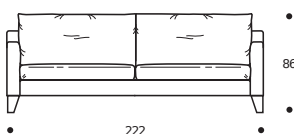

**Art. 9671 DIVANO 142 2POSTI RIDOTTO**  
 DIMENSIONI: 142 x 92 x H. 86  
 Mt. TESSUTO h.140 per confezione: 17,50

**PIEDI OPTIONALS**

\* ● In legno sagomato tinta wengè

**Art. 9672 DIVANO 162 2POSTI**  
 DIMENSIONI: 162 x 92 x H. 86  
 Mt. TESSUTO h.140 per confezione: 19,50

**PIEDI OPTIONALS**

\* ● In legno sagomato tinta wengè

**Art. 9673 DIVANO 182 3POSTI RIDOTTO**  
 DIMENSIONI: 182 x 92 x H. 86  
 Mt. TESSUTO h.140 per confezione: 21,50

**PIEDI OPTIONALS**

\* ● In legno sagomato tinta wengè

**Art. 9674 DIVANO 202 3POSTI**  
 DIMENSIONI: 202 x 92 x H. 86  
 Mt. TESSUTO h.140 per confezione: 17,00

**PIEDI OPTIONALS**

\* ● In legno sagomato tinta wengè

**Art. 9675 DIVANO 222 3POSTI GRANDE**  
 DIMENSIONI: 222 x 92 x H. 86  
 Mt. TESSUTO h.140 per confezione: 18,50

**PIEDI OPTIONALS**

\* ● In legno sagomato tinta wengè

**Art. 9670 POLTRONA 92X92**  
 DIMENSIONI: 92 x 92 x H. 86  
 Mt. TESSUTO h.140 per confezione: 10,50

**PIEDI OPTIONALS**

\* ● In legno sagomato tinta wengè