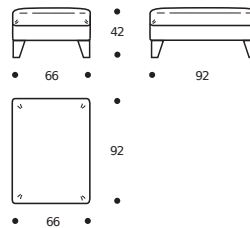

**Art. 9671 DIVANO 142 2POSTI RIDOTTO**  
 DIMENSIONI: 142 x 92 x H. 86  
 Mt. TESSUTO h.140 per confezione: 17,50

**PIEDI OPTIONALS**

\* ● In legno sagomato tinta wengè

**Art. 9672 DIVANO 162 2POSTI**  
 DIMENSIONI: 162 x 92 x H. 86  
 Mt. TESSUTO h.140 per confezione: 19,50

**Art. 9674 DIVANO 202 3POSTI**  
 DIMENSIONI: 202 x 92 x H. 86  
 Mt. TESSUTO h.140 per confezione: 17,00

**PIEDI OPTIONALS**

\* ● In legno sagomato tinta wengè

**Art. 9675 DIVANO 222 3POSTI GRANDE**  
 DIMENSIONI: 222 x 92 x H. 86  
 Mt. TESSUTO h.140 per confezione: 18,50

**PIEDI OPTIONALS**

\* ● In legno sagomato tinta wengè

**Art. 9670 POLTRONA 92X92**  
 DIMENSIONI: 92 x 92 x H. 86  
 Mt. TESSUTO h.140 per confezione: 10,50

**PIEDI OPTIONALS**

\* ● In legno sagomato tinta wengè

**Art. 9676 POUFF 66x92**  
 DIMENSIONI: 66 x 92 x H. 42  
 Mt. TESSUTO h.140 per confezione: 4,90

**PIEDI OPTIONALS**

\* ● In legno sagomato tinta wengè

**Art. 9677 POUFF 92x92**  
 DIMENSIONI: 92 x 92 x H. 42  
 Mt. TESSUTO h.140 per confezione: 5,90