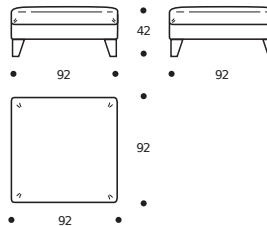

**Art. 9671 DIVANO 142 2POSTI RIDOTTO**  
 DIMENSIONI: 142 x 92 x H. 86  
 Mt. TESSUTO h.140 per confezione: 17,50

**PIEDI OPTIONALS**

\* ● In legno sagomato tinta wengè

**Art. 9672 DIVANO 162 2POSTI**  
 DIMENSIONI: 162 x 92 x H. 86  
 Mt. TESSUTO h.140 per confezione: 19,50

**Art. 9674 DIVANO 202 3POSTI**  
 DIMENSIONI: 202 x 92 x H. 86  
 Mt. TESSUTO h.140 per confezione: 17,00

**PIEDI OPTIONALS**

\* ● In legno sagomato tinta wengè

**Art. 9675 DIVANO 222 3POSTI GRANDE**  
 DIMENSIONI: 222 x 92 x H. 86  
 Mt. TESSUTO h.140 per confezione: 18,50

**PIEDI OPTIONALS**

\* ● In legno sagomato tinta wengè

**Art. 9670 POLTRONA 92X92**  
 DIMENSIONI: 92 x 92 x H. 86  
 Mt. TESSUTO h.140 per confezione: 10,50

**PIEDI OPTIONALS**

\* ● In legno sagomato tinta wengè

**Art. 9676 POUFF 66x92**  
 DIMENSIONI: 66 x 92 x H. 42  
 Mt. TESSUTO h.140 per confezione: 4,90

**PIEDI OPTIONALS**

\* ● In legno sagomato tinta wengè

**Art. 9677 POUFF 92x92**  
 DIMENSIONI: 92 x 92 x H. 42  
 Mt. TESSUTO h.140 per confezione: 5,90