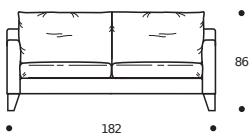

- Piede in legno tinta wengè h. cm.15
- Cuscini seduta in "POLIPIUMA SLIM"
- Cuscini schienale in "MOLLA PIUMA"

\* Piede in legno sagomato tinta wengè h. cm. 19  
**ATTENZIONE:**  
 con l'utilizzo di questo piede si modificano le altezze, compresa la seduta, di cm. 4

**Art. 9671 DIVANO 142 2POSTI RIDOTTO**  
 DIMENSIONI: 142 x 92 x H. 86  
 Mt. TESSUTO h.140 per confezione: 17,50

**PIEDI OPTIONALS**

\* ● In legno sagomato tinta wengè

**Art. 9672 DIVANO 162 2POSTI**  
 DIMENSIONI: 162 x 92 x H. 86  
 Mt. TESSUTO h.140 per confezione: 19,50

**PIEDI OPTIONALS**

\* ● In legno sagomato tinta wengè

**Art. 9673 DIVANO 182 3POSTI RIDOTTO**  
 DIMENSIONI: 182 x 92 x H. 86  
 Mt. TESSUTO h.140 per confezione: 21,50

**PIEDI OPTIONALS**

\* ● In legno sagomato tinta wengè

**Art. 9674 DIVANO 202 3POSTI**  
 DIMENSIONI: 202 x 92 x H. 86  
 Mt. TESSUTO h.140 per confezione: 17,00

**PIEDI OPTIONALS**

\* ● In legno sagomato tinta wengè

**Art. 9675 DIVANO 222 3POSTI GRANDE**  
 DIMENSIONI: 222 x 92 x H. 86  
 Mt. TESSUTO h.140 per confezione: 18,50