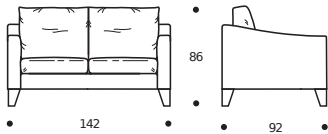

- Piede in legno tinta wengè h. cm.15
- Cuscini seduta in "POLIPIUMA SLIM"
- Cuscini schienale in "MOLLA PIUMA"

\* Piede in legno sagomato tinta wengè h. cm. 19  
**ATTENZIONE:**  
 con l'utilizzo di questo piede si modificano le altezze, compresa la seduta, di cm. 4

**Art. 9671 DIVANO 142 2POSTI RIDOTTO**  
 DIMENSIONI: 142 x 92 x H. 86  
 Mt. TESSUTO h.140 per confezione: 17,50

**PIEDI OPTIONALS**

\* ● In legno sagomato tinta wengè

**Art. 9672 DIVANO 162 2POSTI**  
 DIMENSIONI: 162 x 92 x H. 86  
 Mt. TESSUTO h.140 per confezione: 19,50

**PIEDI OPTIONALS**

\* ● In legno sagomato tinta wengè

**Art. 9673 DIVANO 182 3POSTI RIDOTTO**  
 DIMENSIONI: 182 x 92 x H. 86  
 Mt. TESSUTO h.140 per confezione: 21,50

**PIEDI OPTIONALS**

\* ● In legno sagomato tinta wengè

**Art. 9674 DIVANO 202 3POSTI**  
 DIMENSIONI: 202 x 92 x H. 86  
 Mt. TESSUTO h.140 per confezione: 17,00

**PIEDI OPTIONALS**

\* ● In legno sagomato tinta wengè

**Art. 9675 DIVANO 222 3POSTI GRANDE**  
 DIMENSIONI: 222 x 92 x H. 86  
 Mt. TESSUTO h.140 per confezione: 18,50