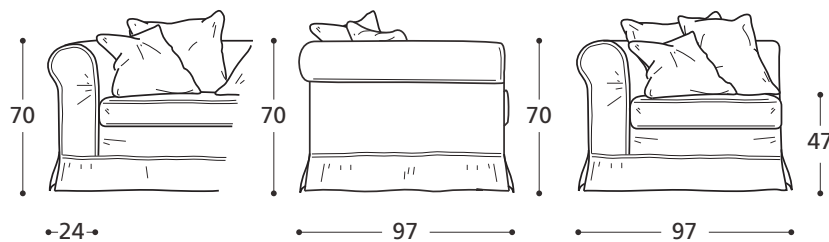

st. thomas caratteristiche

st. thomas versione standard

- Cuscini schienale in "MOLLA PIUMA"
- Cuscini seduta in "POLIDAC"

- **ATTENZIONE!**
le misure sono assolutamente indicative perchè riferite ad elementi imbottiti e sagomati.