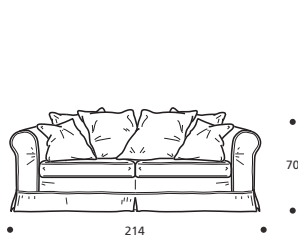

st.thomas

- Piede in legno

---

- Cuscini schienale in "MOLLA PIUMA"

---

- Cuscini seduta in "POLIDAC"

NON DISPONIBILE IN ECOPELLE

**Art. 9507 DIVANO 194 2POSTI**  
**N°3 CUSCINI 50 - N°2 CUSCINI 45**  
 DIMENSIONI: 194 x 97 x H. 70  
 Mt. TESSUTO h.140 per confezione: 17,50

- Cuscini seduta versione "POLIPIUMA"

**Art. 9508 DIVANO 214 3POSTI**  
**N°4 CUSCINI 50 - N°2 CUSCINI 45**  
 DIMENSIONI: 214 x 97 x H. 70  
 Mt. TESSUTO h.140 per confezione: 19,50

- Cuscini seduta versione "POLIPIUMA"

**Art. 9559 DIVANO 234 3POSTI GRANDE**  
**N°5 CUSCINI 50 - N°2 CUSCINI 45**  
 DIMENSIONI: 234 x 97 x H. 70  
 Mt. TESSUTO h.140 per confezione: 21,50

- Cuscini seduta versione "POLIPIUMA"

**Art. 9509 ELEMENTO 170 2POSTI DX/SX**  
**N°3 CUSCINI 50 - N°2 CUSCINI 45**  
 DIMENSIONI: 170 x 97 x H. 70  
 Mt. TESSUTO h.140 per confezione: 17,00

- Cuscini seduta versione "POLIPIUMA"

**Art. 9510 ELEMENTO 190 3POSTI DX/SX**  
**N°4 CUSCINI 50 - N°2 CUSCINI 45**  
 DIMENSIONI: 190 x 97 x H. 70  
 Mt. TESSUTO h.140 per confezione: 18,50

- Cuscini seduta versione "POLIPIUMA"