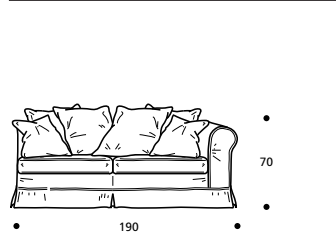

st.thomas

- Piede in legno

---

- Cuscini schienale in "MOLLA PIUMA"

---

- Cuscini seduta in "POLIDAC"

NON DISPONIBILE IN ECOPELLE

**Art. 9507 DIVANO 194 2POSTI**  
**N°3 CUSCINI 50 - N°2 CUSCINI 45**  
 DIMENSIONI: 194 x 97 x H. 70  
 Mt. TESSUTO h.140 per confezione: 17,50

- Cuscini seduta versione "POLIPIUMA"

**Art. 9508 DIVANO 214 3POSTI**  
**N°4 CUSCINI 50 - N°2 CUSCINI 45**  
 DIMENSIONI: 214 x 97 x H. 70  
 Mt. TESSUTO h.140 per confezione: 19,50

- Cuscini seduta versione "POLIPIUMA"

**Art. 9559 DIVANO 234 3POSTI GRANDE**  
**N°5 CUSCINI 50 - N°2 CUSCINI 45**  
 DIMENSIONI: 234 x 97 x H. 70  
 Mt. TESSUTO h.140 per confezione: 21,50

- Cuscini seduta versione "POLIPIUMA"

**Art. 9509 ELEMENTO 170 2POSTI DX/SX**  
**N°3 CUSCINI 50 - N°2 CUSCINI 45**  
 DIMENSIONI: 170 x 97 x H. 70  
 Mt. TESSUTO h.140 per confezione: 17,00

- Cuscini seduta versione "POLIPIUMA"

**Art. 9510 ELEMENTO 190 3POSTI DX/SX**  
**N°4 CUSCINI 50 - N°2 CUSCINI 45**  
 DIMENSIONI: 190 x 97 x H. 70  
 Mt. TESSUTO h.140 per confezione: 18,50

- Cuscini seduta versione "POLIPIUMA"