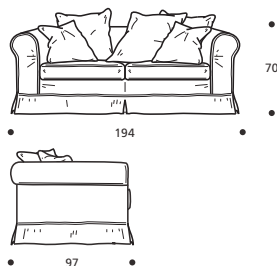

st.thomas

- Piede in legno

---

- Cuscini schienale in "MOLLA PIUMA"

---

- Cuscini seduta in "POLIDAC"

NON DISPONIBILE IN ECOPELLE

**Art. 9507 DIVANO 194 2POSTI**  
**N°3 CUSCINI 50 - N°2 CUSCINI 45**  
 DIMENSIONI: 194 x 97 x H. 70  
 Mt. TESSUTO h.140 per confezione: 17,50

- Cuscini seduta versione "POLIPIUMA"

**Art. 9508 DIVANO 214 3POSTI**  
**N°4 CUSCINI 50 - N°2 CUSCINI 45**  
 DIMENSIONI: 214 x 97 x H. 70  
 Mt. TESSUTO h.140 per confezione: 19,50

- Cuscini seduta versione "POLIPIUMA"

**Art. 9559 DIVANO 234 3POSTI GRANDE**  
**N°5 CUSCINI 50 - N°2 CUSCINI 45**  
 DIMENSIONI: 234 x 97 x H. 70  
 Mt. TESSUTO h.140 per confezione: 21,50

- Cuscini seduta versione "POLIPIUMA"

**Art. 9509 ELEMENTO 170 2POSTI DX/SX**  
**N°3 CUSCINI 50 - N°2 CUSCINI 45**  
 DIMENSIONI: 170 x 97 x H. 70  
 Mt. TESSUTO h.140 per confezione: 17,00

- Cuscini seduta versione "POLIPIUMA"

**Art. 9510 ELEMENTO 190 3POSTI DX/SX**  
**N°4 CUSCINI 50 - N°2 CUSCINI 45**  
 DIMENSIONI: 190 x 97 x H. 70  
 Mt. TESSUTO h.140 per confezione: 18,50

- Cuscini seduta versione "POLIPIUMA"