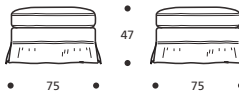

**Art. 9514 ELEMENTO ANGOLO 97**  
**N°2 CUSCINI 50 - N°1 CUSCINO 45**  
 DIMENSIONI: 97 x 97 x H. 70  
 Mt. TESSUTO h.140 per confezione: 10,50

- Cuscino seduta versione "POLIPIUMA"

**Art. 9550 ELEMENTO CENTRALE 73**  
**N°1 CUSCINO 50 - N°1 CUSCINO 45**  
 DIMENSIONI: 73 x 97 x H. 70  
 Mt. TESSUTO h.140 per confezione: 8,00

- Cuscino seduta versione "POLIPIUMA"

**Art. 9551 ELEMENTO CENTRALE 83**  
**N°1 CUSCINO 50 - N°1 CUSCINO 45**  
 DIMENSIONI: 83 x 97 x H. 70  
 Mt. TESSUTO h.140 per confezione: 9,00

- Cuscino seduta versione "POLIPIUMA"

**Art. 9552 POUFF 60x60**  
 DIMENSIONI: 60 x 60 x H. 47  
 Mt. TESSUTO h.140 per confezione: 3,80

- Cuscino seduta versione "POLIPIUMA"

**Art. 9553 POUFF 75x75**  
 DIMENSIONI: 75 x 75 x H. 47  
 Mt. TESSUTO h.140 per confezione: 4,90

- Cuscino seduta versione "POLIPIUMA"

**Art. 9554 POUFF 93x93**  
 DIMENSIONI: 93 x 93 x H. 47  
 Mt. TESSUTO h.140 per confezione: 5,90

- Cuscino seduta versione "POLIPIUMA"