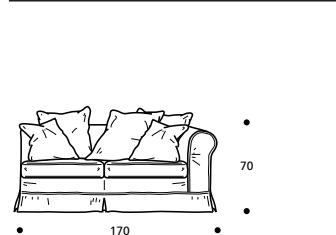

st.thomas

- Piede in legno

---

- Cuscini schienale in "MOLLA PIUMA"

---

- Cuscini seduta in "POLIDAC"

NON DISPONIBILE IN ECOPELLE

**Art. 9507 DIVANO 194 2POSTI**  
**N°3 CUSCINI 50 - N°2 CUSCINI 45**  
 DIMENSIONI: 194 x 97 x H. 70  
 Mt. TESSUTO h.140 per confezione: 17,50

- Cuscini seduta versione "POLIPIUMA"

**Art. 9508 DIVANO 214 3POSTI**  
**N°4 CUSCINI 50 - N°2 CUSCINI 45**  
 DIMENSIONI: 214 x 97 x H. 70  
 Mt. TESSUTO h.140 per confezione: 19,50

- Cuscini seduta versione "POLIPIUMA"

**Art. 9559 DIVANO 234 3POSTI GRANDE**  
**N°5 CUSCINI 50 - N°2 CUSCINI 45**  
 DIMENSIONI: 234 x 97 x H. 70  
 Mt. TESSUTO h.140 per confezione: 21,50

- Cuscini seduta versione "POLIPIUMA"

**Art. 9509 ELEMENTO 170 2POSTI DX/SX**  
**N°3 CUSCINI 50 - N°2 CUSCINI 45**  
 DIMENSIONI: 170 x 97 x H. 70  
 Mt. TESSUTO h.140 per confezione: 17,00

- Cuscini seduta versione "POLIPIUMA"

**Art. 9510 ELEMENTO 190 3POSTI DX/SX**  
**N°4 CUSCINI 50 - N°2 CUSCINI 45**  
 DIMENSIONI: 190 x 97 x H. 70  
 Mt. TESSUTO h.140 per confezione: 18,50

- Cuscini seduta versione "POLIPIUMA"