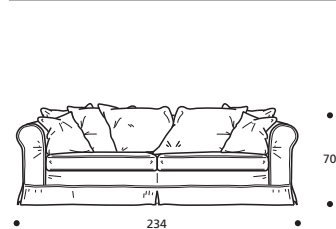

st.thomas

- Piede in legno

---

- Cuscini schienale in "MOLLA PIUMA"

---

- Cuscini seduta in "POLIDAC"

NON DISPONIBILE IN ECOPELLE

**Art. 9507 DIVANO 194 2POSTI**  
**N°3 CUSCINI 50 - N°2 CUSCINI 45**  
 DIMENSIONI: 194 x 97 x H. 70  
 Mt. TESSUTO h.140 per confezione: 17,50

- Cuscini seduta versione "POLIPIUMA"

**Art. 9508 DIVANO 214 3POSTI**  
**N°4 CUSCINI 50 - N°2 CUSCINI 45**  
 DIMENSIONI: 214 x 97 x H. 70  
 Mt. TESSUTO h.140 per confezione: 19,50

- Cuscini seduta versione "POLIPIUMA"

**Art. 9559 DIVANO 234 3POSTI GRANDE**  
**N°5 CUSCINI 50 - N°2 CUSCINI 45**  
 DIMENSIONI: 234 x 97 x H. 70  
 Mt. TESSUTO h.140 per confezione: 21,50

- Cuscini seduta versione "POLIPIUMA"

**Art. 9509 ELEMENTO 170 2POSTI DX/SX**  
**N°3 CUSCINI 50 - N°2 CUSCINI 45**  
 DIMENSIONI: 170 x 97 x H. 70  
 Mt. TESSUTO h.140 per confezione: 17,00

- Cuscini seduta versione "POLIPIUMA"

**Art. 9510 ELEMENTO 190 3POSTI DX/SX**  
**N°4 CUSCINI 50 - N°2 CUSCINI 45**  
 DIMENSIONI: 190 x 97 x H. 70  
 Mt. TESSUTO h.140 per confezione: 18,50

- Cuscini seduta versione "POLIPIUMA"