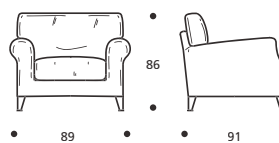

**Art. 8631 DIVANO 156 2POSTI**  
DIMENSIONI: 156 x 91 x H.86  
Mt. TESSUTO h.140 per confezione: 11,90

**PIEDI OPTIONALS**

- In legno tinta ciliegio o tinta faggio con piattello in acciaio

**Art. 8632 DIVANO 176 3POSTI RIDOTTO**  
DIMENSIONI: 176 x 91 x H.86  
Mt. TESSUTO h.140 per confezione: 13,10

**PIEDI OPTIONALS**

- In legno tinta ciliegio o tinta faggio con piattello in acciaio

**Art. 8633 DIVANO 196 3POSTI**  
DIMENSIONI: 196 x 91 x H.86  
Mt. TESSUTO h.140 per confezione: 14,20

**PIEDI OPTIONALS**

- In legno tinta ciliegio o tinta faggio con piattello in acciaio

**Art. 8634 DIVANO 216 3POSTI GRANDE**  
DIMENSIONI: 216 x 91 x H.86  
Mt. TESSUTO h.140 per confezione: 15,20

**PIEDI OPTIONALS**

- In legno tinta ciliegio o tinta faggio con piattello in acciaio

**Art. 8630 POLTRONA 89**  
DIMENSIONI: 89 x 91 x H.86  
Mt. TESSUTO h.140 per confezione: 6,70

**PIEDI OPTIONALS**

- In legno tinta ciliegio o tinta faggio con piattello in acciaio

**Art. 8636 POUFF 63x63**  
DIMENSIONI: 63 x 63 x H.37  
Mt. TESSUTO h.140 per confezione: 1,80