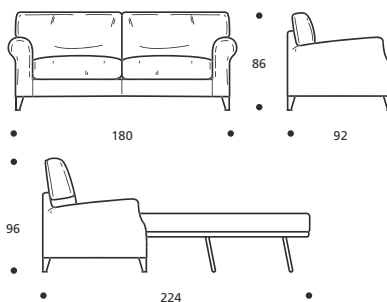

- Piede in legno tinta wengè con piattello in acciaio
- Cuscini seduta in "POLIDAC"
- Cuscini schienale in "POLIDAC"

**Art. 8620 DIVANO 180 3POSTI RIDOTTO LETTO**  
DIMENSIONI: 180 x 92/224 x H.86/96  
MATERASSO A MOLLE: 115 x 192 x H.13  
Mt. TESSUTO h.140 per confezione: 12,30

- Materasso "COMFORT" alto cm.10

PIEDI OPTIONALS

- In legno tinta ciliegio o tinta faggio con piattello in acciaio

**Art. 8621 DIVANO 210 3POSTI LETTO**  
DIMENSIONI: 210 x 92/224 x H.86/96  
MATERASSO A MOLLE: 145 x 192 x H.13  
Mt. TESSUTO h.140 per confezione: 13,30

**Art. 8631 DIVANO 156 2POSTI**  
DIMENSIONI: 156 x 91 x H.86  
Mt. TESSUTO h.140 per confezione: 11,90

**PIEDI OPTIONALS**

- In legno tinta ciliegio o tinta faggio con piattello in acciaio

**Art. 8632 DIVANO 176 3POSTI RIDOTTO**  
DIMENSIONI: 176 x 91 x H.86  
Mt. TESSUTO h.140 per confezione: 13,10

**Art. 0113 CUSCINO SAPONETTA 40x40**  
DIMENSIONI: 36/43 x 36/43 x H. 0/15  
Mt. TESSUTO h.140 per confezione: 0,50

- Imbottitura: "POLIDAC"
- Nessuna possibilità di imbottitura diversa da "POLIDAC"