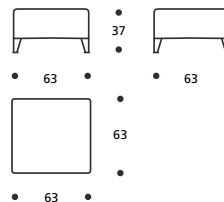

**Art. 8631 DIVANO 156 2POSTI**  
DIMENSIONI: 156 x 91 x H.86  
Mt. TESSUTO h.140 per confezione: 11,90

**PIEDI OPTIONALS**

- In legno tinta ciliegio o tinta faggio con piattello in acciaio

**Art. 8632 DIVANO 176 3POSTI RIDOTTO**  
DIMENSIONI: 176 x 91 x H.86  
Mt. TESSUTO h.140 per confezione: 13,10

**PIEDI OPTIONALS**

- In legno tinta ciliegio o tinta faggio con piattello in acciaio

**Art. 8633 DIVANO 196 3POSTI**  
DIMENSIONI: 196 x 91 x H.86  
Mt. TESSUTO h.140 per confezione: 14,20

**PIEDI OPTIONALS**

- In legno tinta ciliegio o tinta faggio con piattello in acciaio

**Art. 8634 DIVANO 216 3POSTI GRANDE**  
DIMENSIONI: 216 x 91 x H.86  
Mt. TESSUTO h.140 per confezione: 15,20

**PIEDI OPTIONALS**

- In legno tinta ciliegio o tinta faggio con piattello in acciaio

**Art. 8630 POLTRONA 89**  
DIMENSIONI: 89 x 91 x H.86  
Mt. TESSUTO h.140 per confezione: 6,70

**PIEDI OPTIONALS**

- In legno tinta ciliegio o tinta faggio con piattello in acciaio

**Art. 8636 POUFF 63x63**  
DIMENSIONI: 63 x 63 x H.37  
Mt. TESSUTO h.140 per confezione: 1,80