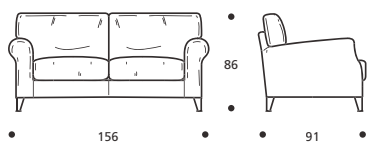

- Materasso "COMFORT" alto cm.10

PIEDI OPTIONALS

- In legno tinta ciliegio o tinta faggio con piattello in acciaio

**Art. 8622 DIVANO 224 3POSTI GRANDE LETTO**  
DIMENSIONI: 224 x 92/224 x H.86/96  
MATERASSO A MOLLE: 160 x 192 x H.13  
Mt. TESSUTO h.140 per confezione: 13,80

- Materasso "COMFORT" alto cm.10

PIEDI OPTIONALS

- In legno tinta ciliegio o tinta faggio con piattello in acciaio

**Art. 0113 CUSCINO SAPONETTA 40x40**  
DIMENSIONI: 36/43 x 36/43 x H. 0/15  
Mt. TESSUTO h.140 per confezione: 0,50

- Imbottitura: "POLIDAC"
- Nessuna possibilità di imbottitura diversa da "POLIDAC"

NON DISPONIBILE IN ECOPELLE

- Piede in legno tinta wengè con piattello in acciaio
- Cuscini seduta in "POLIDAC"
- Cuscini schienale in "POLIDAC"
- Nessuna possibilità di inserimento letto

**Art. 8631 DIVANO 156 2POSTI**  
DIMENSIONI: 156 x 91 x H.86  
Mt. TESSUTO h.140 per confezione: 11,90

**PIEDI OPTIONALS**

- In legno tinta ciliegio o tinta faggio con piattello in acciaio

**Art. 8632 DIVANO 176 3POSTI RIDOTTO**  
DIMENSIONI: 176 x 91 x H.86  
Mt. TESSUTO h.140 per confezione: 13,10