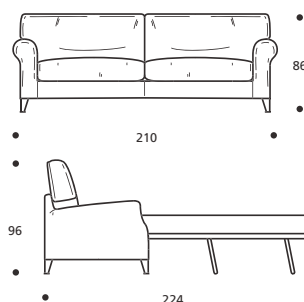

- Piede in legno tinta wengè con piattello in acciaio
- Cuscini seduta in "POLIDAC"
- Cuscini schienale in "POLIDAC"

**Art. 8620 DIVANO 180 3POSTI RIDOTTO LETTO**  
DIMENSIONI: 180 x 92/224 x H.86/96  
MATERASSO A MOLLE: 115 x 192 x H.13  
Mt. TESSUTO h.140 per confezione: 12,30

- Materasso "COMFORT" alto cm.10

PIEDI OPTIONALS

- In legno tinta ciliegio o tinta faggio con piattello in acciaio

**Art. 8621 DIVANO 210 3POSTI LETTO**  
DIMENSIONI: 210 x 92/224 x H.86/96  
MATERASSO A MOLLE: 145 x 192 x H.13  
Mt. TESSUTO h.140 per confezione: 13,30

- Materasso "COMFORT" alto cm.10

PIEDI OPTIONALS

- In legno tinta ciliegio o tinta faggio con piattello in acciaio

**Art. 8622 DIVANO 224 3POSTI GRANDE LETTO**  
DIMENSIONI: 224 x 92/224 x H.86/96  
MATERASSO A MOLLE: 160 x 192 x H.13  
Mt. TESSUTO h.140 per confezione: 13,80

**Art. 8631 DIVANO 156 2POSTI**  
DIMENSIONI: 156 x 91 x H.86  
Mt. TESSUTO h.140 per confezione: 11,90

**PIEDI OPTIONALS**

- In legno tinta ciliegio o tinta faggio con piattello in acciaio

**Art. 8632 DIVANO 176 3POSTI RIDOTTO**  
DIMENSIONI: 176 x 91 x H.86  
Mt. TESSUTO h.140 per confezione: 13,10