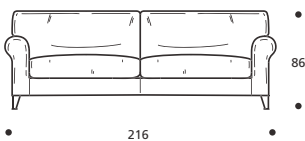

**Art. 8631 DIVANO 156 2POSTI**  
DIMENSIONI: 156 x 91 x H.86  
Mt. TESSUTO h.140 per confezione: 11,90

**PIEDI OPTIONALS**

- In legno tinta ciliegio o tinta faggio con piattello in acciaio

**Art. 8632 DIVANO 176 3POSTI RIDOTTO**  
DIMENSIONI: 176 x 91 x H.86  
Mt. TESSUTO h.140 per confezione: 13,10

**PIEDI OPTIONALS**

- In legno tinta ciliegio o tinta faggio con piattello in acciaio

**Art. 8633 DIVANO 196 3POSTI**  
DIMENSIONI: 196 x 91 x H.86  
Mt. TESSUTO h.140 per confezione: 14,20

**PIEDI OPTIONALS**

- In legno tinta ciliegio o tinta faggio con piattello in acciaio

**Art. 8634 DIVANO 216 3POSTI GRANDE**  
DIMENSIONI: 216 x 91 x H.86  
Mt. TESSUTO h.140 per confezione: 15,20

**PIEDI OPTIONALS**

- In legno tinta ciliegio o tinta faggio con piattello in acciaio

**Art. 8630 POLTRONA 89**  
DIMENSIONI: 89 x 91 x H.86  
Mt. TESSUTO h.140 per confezione: 6,70

**PIEDI OPTIONALS**

- In legno tinta ciliegio o tinta faggio con piattello in acciaio

**Art. 8636 POUFF 63x63**  
DIMENSIONI: 63 x 63 x H.37  
Mt. TESSUTO h.140 per confezione: 1,80