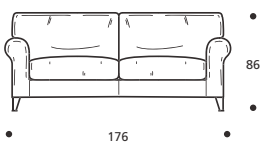

- Materasso "COMFORT" alto cm.10

PIEDI OPTIONALS

- In legno tinta ciliegio o tinta faggio con piattello in acciaio

**Art. 8622 DIVANO 224 3POSTI GRANDE LETTO**  
DIMENSIONI: 224 x 92/224 x H.86/96  
MATERASSO A MOLLE: 160 x 192 x H.13  
Mt. TESSUTO h.140 per confezione: 13,80

- Materasso "COMFORT" alto cm.10

PIEDI OPTIONALS

- In legno tinta ciliegio o tinta faggio con piattello in acciaio

**Art. 0113 CUSCINO SAPONETTA 40x40**  
DIMENSIONI: 36/43 x 36/43 x H. 0/15  
Mt. TESSUTO h.140 per confezione: 0,50

**Art. 8631 DIVANO 156 2POSTI**  
DIMENSIONI: 156 x 91 x H.86  
Mt. TESSUTO h.140 per confezione: 11,90

**PIEDI OPTIONALS**

- In legno tinta ciliegio o tinta faggio con piattello in acciaio

**Art. 8632 DIVANO 176 3POSTI RIDOTTO**  
DIMENSIONI: 176 x 91 x H.86  
Mt. TESSUTO h.140 per confezione: 13,10

**PIEDI OPTIONALS**

- In legno tinta ciliegio o tinta faggio con piattello in acciaio

**Art. 8633 DIVANO 196 3POSTI**  
DIMENSIONI: 196 x 91 x H.86  
Mt. TESSUTO h.140 per confezione: 14,20

**PIEDI OPTIONALS**