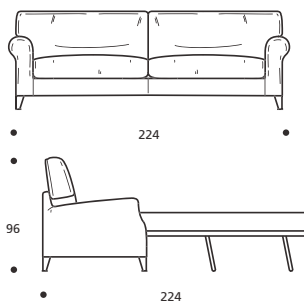

- Piede in legno tinta wengè con piattello in acciaio
- Cuscini seduta in "POLIDAC"
- Cuscini schienale in "POLIDAC"

**Art. 8620 DIVANO 180 3POSTI RIDOTTO LETTO**  
DIMENSIONI: 180 x 92/224 x H.86/96  
MATERASSO A MOLLE: 115 x 192 x H.13  
Mt. TESSUTO h.140 per confezione: 12,30

- Materasso "COMFORT" alto cm.10

PIEDI OPTIONALS

- In legno tinta ciliegio o tinta faggio con piattello in acciaio

**Art. 8621 DIVANO 210 3POSTI LETTO**  
DIMENSIONI: 210 x 92/224 x H.86/96  
MATERASSO A MOLLE: 145 x 192 x H.13  
Mt. TESSUTO h.140 per confezione: 13,30

- Materasso "COMFORT" alto cm.10

PIEDI OPTIONALS

- In legno tinta ciliegio o tinta faggio con piattello in acciaio

**Art. 8622 DIVANO 224 3POSTI GRANDE LETTO**  
DIMENSIONI: 224 x 92/224 x H.86/96  
MATERASSO A MOLLE: 160 x 192 x H.13  
Mt. TESSUTO h.140 per confezione: 13,80

**Art. 8631 DIVANO 156 2POSTI**  
DIMENSIONI: 156 x 91 x H.86  
Mt. TESSUTO h.140 per confezione: 11,90

**PIEDI OPTIONALS**

- In legno tinta ciliegio o tinta faggio con piattello in acciaio

**Art. 8632 DIVANO 176 3POSTI RIDOTTO**  
DIMENSIONI: 176 x 91 x H.86  
Mt. TESSUTO h.140 per confezione: 13,10