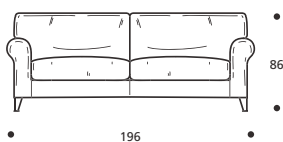

**Art. 8631 DIVANO 156 2POSTI**  
DIMENSIONI: 156 x 91 x H.86  
Mt. TESSUTO h.140 per confezione: 11,90

**PIEDI OPTIONALS**

- In legno tinta ciliegio o tinta faggio con piattello in acciaio

**Art. 8632 DIVANO 176 3POSTI RIDOTTO**  
DIMENSIONI: 176 x 91 x H.86  
Mt. TESSUTO h.140 per confezione: 13,10

**PIEDI OPTIONALS**

- In legno tinta ciliegio o tinta faggio con piattello in acciaio

**Art. 8633 DIVANO 196 3POSTI**  
DIMENSIONI: 196 x 91 x H.86  
Mt. TESSUTO h.140 per confezione: 14,20

**PIEDI OPTIONALS**

- In legno tinta ciliegio o tinta faggio con piattello in acciaio

**Art. 8634 DIVANO 216 3POSTI GRANDE**  
DIMENSIONI: 216 x 91 x H.86  
Mt. TESSUTO h.140 per confezione: 15,20

**PIEDI OPTIONALS**

- In legno tinta ciliegio o tinta faggio con piattello in acciaio