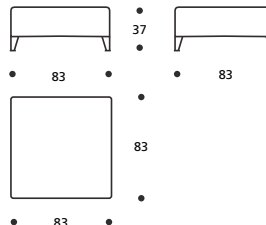

- In legno tinta ciliegio o tinta faggio con piattello in acciaio

**Art. 8634 DIVANO 216 3POSTI GRANDE**  
DIMENSIONI: 216 x 91 x H.86  
Mt. TESSUTO h.140 per confezione: 15,20

**PIEDI OPTIONALS**

- In legno tinta ciliegio o tinta faggio con piattello in acciaio

**Art. 8630 POLTRONA 89**  
DIMENSIONI: 89 x 91 x H.86  
Mt. TESSUTO h.140 per confezione: 6,70

**PIEDI OPTIONALS**

- In legno tinta ciliegio o tinta faggio con piattello in acciaio

**Art. 8636 POUFF 63x63**  
DIMENSIONI: 63 x 63 x H.37  
Mt. TESSUTO h.140 per confezione: 1,80

**PIEDI OPTIONALS**

- In legno tinta ciliegio o tinta faggio con piattello in acciaio

**Art. 8637 POUFF 83x83**  
DIMENSIONI: 83 x 83 x H.37  
Mt. TESSUTO h.140 per confezione: 2,20

**PIEDI OPTIONALS**

- In legno tinta ciliegio o tinta faggio con piattello in acciaio

**Art. 0113 CUSCINO SAPONETTA 40x40**  
DIMENSIONI: 36/43 x 36/43 x H. 0/15  
Mt. TESSUTO h.140 per confezione: 0,50

- Imbottitura: "POLIDAC"
- Nessuna possibilità di imbottitura diversa da "POLIDAC"