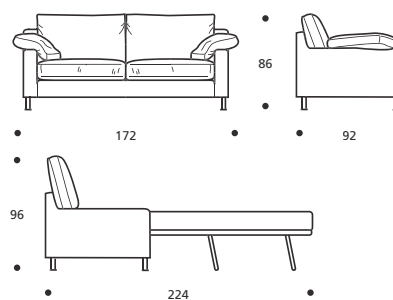

- Piede in acciaio lucido
- Cuscini seduta in "POLIDAC"
- Cuscini schienale in "POLIDAC"
- Cuscini bracciolo in "MOLLA PIUMA"

Art. 8660 DIVANO 172 3POSTI RIDOTTO LETTO
DIMENSIONI: 172 x 92/224 x H.86/96
MATERASSO A MOLLE: 115 x 192 x H.13
Mt. TESSUTO h.140 per confezione: 11,50

- Materasso "COMFORT" alto cm.10

Art. 8661 DIVANO 202 3POSTI LETTO
DIMENSIONI: 202 x 92/224 x H.86/96
MATERASSO A MOLLE: 145 x 192 x H.13
Mt. TESSUTO h.140 per confezione: 12,50

- Materasso "COMFORT" alto cm.10

Art. 8662 DIVANO 216 3POSTI GRANDE LETTO
DIMENSIONI: 216 x 92/224 x H.86/96
MATERASSO A MOLLE: 160 x 192 x H.13
Mt. TESSUTO h.140 per confezione: 13,00

- Materasso "COMFORT" alto cm.10

Art. 0111 CUSCINO CON FASCIA 47x47
DIMENSIONI: 47 x 47 x H. 5/13
Mt. TESSUTO h.140 per confezione: 0,70

Art. 8673 DIVANO 208 3POSTI GRANDE
DIMENSIONI: 208 x 91 x H.86
Mt. TESSUTO h.140 per confezione: 14,00