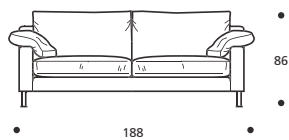

Art. 8662 DIVANO 216 3POSTI GRANDE LETTO
DIMENSIONI: 216 x 92/224 x H.86/96
MATERASSO A MOLLE: 160 x 192 x H.13
Mt. TESSUTO h.140 per confezione: 13,00

- Materasso "COMFORT" alto cm.10

Art. 0111 CUSCINO CON FASCIA 47x47
DIMENSIONI: 47 x 47 x H. 5/13
Mt. TESSUTO h.140 per confezione: 0,70

Art. 8670 DIVANO 148 2POSTI
DIMENSIONI: 148 x 91 x H.86
Mt. TESSUTO h.140 per confezione: 11,40

Art. 8688 POLTRONA 83
DIMENSIONI: 83 x 91 x H.86
Mt. TESSUTO h.140 per confezione: 5,80

Art. 8671 DIVANO 168 3POSTI RIDOTTO
DIMENSIONI: 168 x 91 x H.86
Mt. TESSUTO h.140 per confezione: 12,00

Art. 8677 POUFF 63x63
DIMENSIONI: 63 x 63 x H.45
Mt. TESSUTO h.140 per confezione: 2,90

Art. 8672 DIVANO 188 3POSTI
DIMENSIONI: 188 x 91 x H.86
Mt. TESSUTO h.140 per confezione: 13,00

Art. 0111 CUSCINO CON FASCIA 47x47
DIMENSIONI: 47 x 47 x H. 5/13
Mt. TESSUTO h.140 per confezione: 0,70
■ Imbottitura: "MOLLA PIUMA"
● Nessuna possibilità di imbottitura diversa da "MOLLA PIUMA"

Art. 8673 DIVANO 208 3POSTI GRANDE
DIMENSIONI: 208 x 91 x H.86
Mt. TESSUTO h.140 per confezione: 14,00