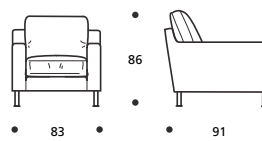

- Materasso "COMFORT" alto cm.10

Art. 8661 DIVANO 202 3POSTI LETTO
DIMENSIONI: 202 x 92/224 x H.86/96
MATERASSO A MOLLE: 145 x 192 x H.13
Mt. TESSUTO h.140 per confezione: 12,50

- Materasso "COMFORT" alto cm.10

Art. 8662 DIVANO 216 3POSTI GRANDE LETTO
DIMENSIONI: 216 x 92/224 x H.86/96
MATERASSO A MOLLE: 160 x 192 x H.13
Mt. TESSUTO h.140 per confezione: 13,00

- Materasso "COMFORT" alto cm.10

Art. 0111 CUSCINO CON FASCIA 47x47
DIMENSIONI: 47 x 47 x H. 5/13
Mt. TESSUTO h.140 per confezione: 0,70

Art. 8670 DIVANO 148 2POSTI
DIMENSIONI: 148 x 91 x H.86
Mt. TESSUTO h.140 per confezione: 11,40

Art. 8688 POLTRONA 83
DIMENSIONI: 83 x 91 x H.86
Mt. TESSUTO h.140 per confezione: 5,80

Art. 8671 DIVANO 168 3POSTI RIDOTTO
DIMENSIONI: 168 x 91 x H.86
Mt. TESSUTO h.140 per confezione: 12,00

Art. 8677 POUFF 63x63
DIMENSIONI: 63 x 63 x H.45
Mt. TESSUTO h.140 per confezione: 2,90

Art. 8672 DIVANO 188 3POSTI
DIMENSIONI: 188 x 91 x H.86
Mt. TESSUTO h.140 per confezione: 13,00

Art. 0111 CUSCINO CON FASCIA 47x47
DIMENSIONI: 47 x 47 x H. 5/13
Mt. TESSUTO h.140 per confezione: 0,70
■ Imbottitura: "MOLLA PIUMA"
● Nessuna possibilità di imbottitura diversa da "MOLLA PIUMA"