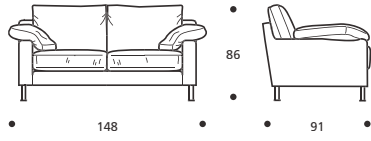

- Piede in acciaio lucido
- Cuscini seduta in "POLIDAC"
- Cuscini schienale in "POLIDAC"
- Cuscini bracciolo in "MOLLA PIUMA"

Art. 8660 DIVANO 172 3POSTI RIDOTTO LETTO
DIMENSIONI: 172 x 92/224 x H.86/96
MATERASSO A MOLLE: 115 x 192 x H.13
Mt. TESSUTO h.140 per confezione: 11,50

- Materasso "COMFORT" alto cm.10

Art. 8661 DIVANO 202 3POSTI LETTO
DIMENSIONI: 202 x 92/224 x H.86/96
MATERASSO A MOLLE: 145 x 192 x H.13
Mt. TESSUTO h.140 per confezione: 12,50

- Materasso "COMFORT" alto cm.10

Art. 8662 DIVANO 216 3POSTI GRANDE LETTO
DIMENSIONI: 216 x 92/224 x H.86/96
MATERASSO A MOLLE: 160 x 192 x H.13
Mt. TESSUTO h.140 per confezione: 13,00

- Materasso "COMFORT" alto cm.10

Art. 0111 CUSCINO CON FASCIA 47x47
DIMENSIONI: 47 x 47 x H. 5/13
Mt. TESSUTO h.140 per confezione: 0,70

Art. 8670 DIVANO 148 2POSTI
DIMENSIONI: 148 x 91 x H.86
Mt. TESSUTO h.140 per confezione: 11,40

Art. 8688 POLTRONA 83
DIMENSIONI: 83 x 91 x H.86
Mt. TESSUTO h.140 per confezione: 5,80

Art. 8671 DIVANO 168 3POSTI RIDOTTO
DIMENSIONI: 168 x 91 x H.86
Mt. TESSUTO h.140 per confezione: 12,00