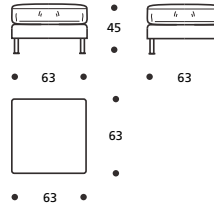

Art. 8662 DIVANO 216 3POSTI GRANDE LETTO
DIMENSIONI: 216 x 92/224 x H.86/96
MATERASSO A MOLLE: 160 x 192 x H.13
Mt. TESSUTO h.140 per confezione: 13,00

- Materasso "COMFORT" alto cm.10

Art. 0111 CUSCINO CON FASCIA 47x47
DIMENSIONI: 47 x 47 x H. 5/13
Mt. TESSUTO h.140 per confezione: 0,70

Art. 8670 DIVANO 148 2POSTI
DIMENSIONI: 148 x 91 x H.86
Mt. TESSUTO h.140 per confezione: 11,40

Art. 8688 POLTRONA 83
DIMENSIONI: 83 x 91 x H.86
Mt. TESSUTO h.140 per confezione: 5,80

Art. 8671 DIVANO 168 3POSTI RIDOTTO
DIMENSIONI: 168 x 91 x H.86
Mt. TESSUTO h.140 per confezione: 12,00

Art. 8677 POUFF 63x63
DIMENSIONI: 63 x 63 x H.45
Mt. TESSUTO h.140 per confezione: 2,90

Art. 8672 DIVANO 188 3POSTI
DIMENSIONI: 188 x 91 x H.86
Mt. TESSUTO h.140 per confezione: 13,00

Art. 0111 CUSCINO CON FASCIA 47x47
DIMENSIONI: 47 x 47 x H. 5/13
Mt. TESSUTO h.140 per confezione: 0,70
■ Imbottitura: "MOLLA PIUMA"
● Nessuna possibilità di imbottitura diversa da "MOLLA PIUMA"

Art. 8673 DIVANO 208 3POSTI GRANDE
DIMENSIONI: 208 x 91 x H.86
Mt. TESSUTO h.140 per confezione: 14,00