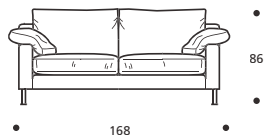

- Materasso "COMFORT" alto cm.10

Art. 8661 DIVANO 202 3POSTI LETTO
DIMENSIONI: 202 x 92/224 x H.86/96
MATERASSO A MOLLE: 145 x 192 x H.13
Mt. TESSUTO h.140 per confezione: 12,50

- Materasso "COMFORT" alto cm.10

Art. 8662 DIVANO 216 3POSTI GRANDE LETTO
DIMENSIONI: 216 x 92/224 x H.86/96
MATERASSO A MOLLE: 160 x 192 x H.13
Mt. TESSUTO h.140 per confezione: 13,00

- Materasso "COMFORT" alto cm.10

Art. 0111 CUSCINO CON FASCIA 47x47
DIMENSIONI: 47 x 47 x H. 5/13
Mt. TESSUTO h.140 per confezione: 0,70

Art. 8670 DIVANO 148 2POSTI
DIMENSIONI: 148 x 91 x H.86
Mt. TESSUTO h.140 per confezione: 11,40

Art. 8688 POLTRONA 83
DIMENSIONI: 83 x 91 x H.86
Mt. TESSUTO h.140 per confezione: 5,80

Art. 8671 DIVANO 168 3POSTI RIDOTTO
DIMENSIONI: 168 x 91 x H.86
Mt. TESSUTO h.140 per confezione: 12,00

Art. 8677 POUFF 63x63
DIMENSIONI: 63 x 63 x H.45
Mt. TESSUTO h.140 per confezione: 2,90

Art. 8672 DIVANO 188 3POSTI
DIMENSIONI: 188 x 91 x H.86
Mt. TESSUTO h.140 per confezione: 13,00

Art. 0111 CUSCINO CON FASCIA 47x47
DIMENSIONI: 47 x 47 x H. 5/13
Mt. TESSUTO h.140 per confezione: 0,70
■ Imbottitura: "MOLLA PIUMA"
● Nessuna possibilità di imbottitura diversa da "MOLLA PIUMA"