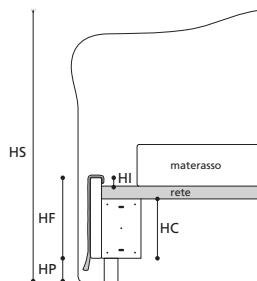

## TABELLA ALTEZZE

HP	cm. 10
HC	cm. 23
HF	cm. 29
HI	cm. 3
HS	cm. 120

NON DISPONIBILE IN ECOPELLE

### Art. 9706/204 TORTOLA

LETTO MATRIMONIALE GRANDE  
DIMENSIONI: 204 x 216 x H.120  
Mt. TESSUTO h.140 per confezione: 7,60

■ Materasso consigliato cm. 180x200

- Nessuna possibilità di realizzazione su misura

### Art. 9705/184 TORTOLA

LETTO MATRIMONIALE  
DIMENSIONI: 184 x 216 x H.120  
Mt. TESSUTO h.140 per confezione: 7,20

■ Materasso consigliato cm. 160x200

- Nessuna possibilità di realizzazione su misura

### Art. 0118 CUSCINO CORDONATO 45x45

DIMENSIONI: 45/48 x 45/48 x H.1/15

Mt. TESSUTO h.140 per confezione: 0,70

■ Imbottitura: "MOLLA PIUMA"

- Nessuna possibilità di imbottitura diversa da "MOLLA PIUMA"