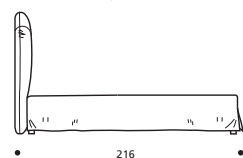

## TABELLA ALTEZZE

HP	cm. 10
HC	cm. 23
HF	cm. 29
HI	cm. 3
HS	cm. 120

NON DISPONIBILE IN ECOPELLE

### Art. 9706/204 TORTOLA

LETTO MATRIMONIALE GRANDE  
DIMENSIONI: 204 x 216 x H.120  
Mt. TESSUTO h.140 per confezione: 7,60

■ Materasso consigliato cm. 180x200

- Nessuna possibilità di realizzazione su misura

### Art. 9705/184 TORTOLA

LETTO MATRIMONIALE  
DIMENSIONI: 184 x 216 x H.120  
Mt. TESSUTO h.140 per confezione: 7,20

■ Materasso consigliato cm. 160x200

- Nessuna possibilità di realizzazione su misura

### Art. 0118 CUSCINO CORDONATO 45x45

DIMENSIONI: 45/48 x 45/48 x H.1/15

Mt. TESSUTO h.140 per confezione: 0,70

■ Imbottitura: "MOLLA PIUMA"

- Nessuna possibilità di imbottitura diversa da "MOLLA PIUMA"