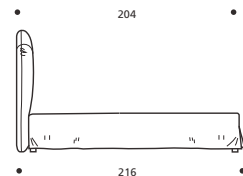

## TABELLA ALTEZZE

HP	cm. 10
HC	cm. 23
HF	cm. 29
HI	cm. 3
HS	cm. 120

NON DISPONIBILE IN ECOPELLE

### Art. 9706/204 TORTOLA

LETTO MATRIMONIALE GRANDE  
DIMENSIONI: 204 x 216 x H.120  
Mt. TESSUTO h.140 per confezione: 7,60

■ Materasso consigliato cm. 180x200

- Nessuna possibilità di realizzazione su misura

### Art. 9705/184 TORTOLA

LETTO MATRIMONIALE  
DIMENSIONI: 184 x 216 x H.120  
Mt. TESSUTO h.140 per confezione: 7,20

■ Materasso consigliato cm. 160x200

- Nessuna possibilità di realizzazione su misura

### Art. 0118 CUSCINO CORDONATO 45x45

DIMENSIONI: 45/48 x 45/48 x H.1/15

Mt. TESSUTO h.140 per confezione: 0,70

■ Imbottitura: "MOLLA PIUMA"

- Nessuna possibilità di imbottitura diversa da "MOLLA PIUMA"