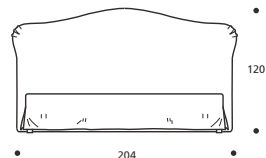

## TABELLA ALTEZZE

HP	cm. 10
HC	cm. 23
HF	cm. 29
HI	cm. 3
HS	cm. 120

NON DISPONIBILE IN ECOPELLE

### Art. 9706/204 TORTOLA

LETTO MATRIMONIALE GRANDE  
DIMENSIONI: 204 x 216 x H.120  
Mt. TESSUTO h.140 per confezione: 7,60

■ Materasso consigliato cm. 180x200

- Nessuna possibilità di realizzazione su misura

### Art. 9705/184 TORTOLA

LETTO MATRIMONIALE  
DIMENSIONI: 184 x 216 x H.120  
Mt. TESSUTO h.140 per confezione: 7,20

■ Materasso consigliato cm. 160x200

- Nessuna possibilità di realizzazione su misura

### Art. 0118 CUSCINO CORDONATO 45x45

DIMENSIONI: 45/48 x 45/48 x H.1/15

Mt. TESSUTO h.140 per confezione: 0,70

■ Imbottitura: "MOLLA PIUMA"

- Nessuna possibilità di imbottitura diversa da "MOLLA PIUMA"