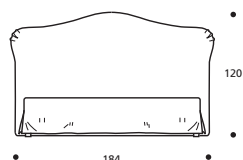

## TABELLA ALTEZZE

HP	cm. 10
HC	cm. 23
HF	cm. 29
HI	cm. 3
HS	cm. 120

NON DISPONIBILE IN ECOPELLE

### Art. 9706/204 TORTOLA

LETTO MATRIMONIALE GRANDE  
DIMENSIONI: 204 x 216 x H.120  
Mt. TESSUTO h.140 per confezione: 7,60

■ Materasso consigliato cm. 180x200

- Nessuna possibilità di realizzazione su misura

### Art. 9705/184 TORTOLA

LETTO MATRIMONIALE  
DIMENSIONI: 184 x 216 x H.120  
Mt. TESSUTO h.140 per confezione: 7,20

■ Materasso consigliato cm. 160x200

- Nessuna possibilità di realizzazione su misura