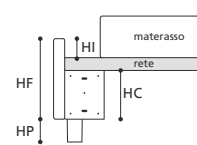

turca 4/4 serie 7

VERSIONE STANDARD

- Rete ortopedica con doghe di legno
- Testata e fasce perimetrali imbottite in "POLIDAC" e rivestite in vellutino di cotone
- Altezza piede in legno tinta wengè cm. 10

TABELLA ALTEZZE

HP	cm. 10
HC	cm. 19
HF	cm. 29
HI	cm. 7

DISPONIBILE IN ECOPELLE

Art. 8168/191 TURCA 4/4 SERIE 7

LETTO MATRIMONIALE GRANDE
DIMENSIONI: 191 x 208 x H.39
Mt. TESSUTO h.140 per confezione: 4,00

■ Materasso consigliato cm.180x200

- LETTO SU MISURA
- LETTO CON RETE DIVISA