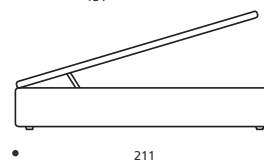

Art. 8056/91 TURCA 4/4 CARGO

1. LETTO SINGOLO
   DIMENSIONI: 91 x 211 x H.34
   Mt. TESSUTO h.140 per confezione: 3,30
2. Materasso consigliato cm. 80x200
   - Nessuna possibilità di realizzazione su misura