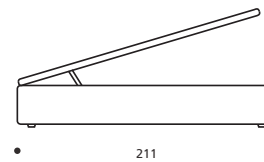

Art. 8057/131 TURCA 4/4 CARGO

1. LETTO FRANCESE
   DIMENSIONI: 131 x 211 x H.34
   Mt. TESSUTO h.140 per confezione: 4,20
2. Materasso consigliato cm.120x200
   - Nessuna possibilità di realizzazione su misura