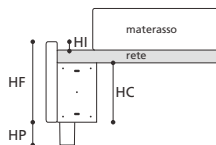

turca 4/4 serie 3

VERSIONE STANDARD

- Rete ortopedica con doghe di legno
- Testata e fasce perimetrali imbottite in "POLIDAC" e rivestite in vellutino di cotone
- Altezza piede in legno tinta wengè cm. 10

TABELLA ALTEZZE

HP	cm. 10
HC	cm. 23
HF	cm. 29
HI	cm. 3

DISPONIBILE IN ECOPELLE

Art. 8163/191 TURCA 4/4 SERIE 3

LETTO MATRIMONIALE GRANDE
DIMENSIONI: 191 x 208 x H.39
Mt. TESSUTO h.140 per confezione: 4,00

■ Materasso consigliato cm.180x200

- LETTO SU MISURA
- LETTO CON RETE DIVISA