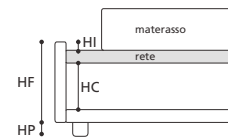

TABELLA ALTEZZE

HP	cm. 5
HC	cm. 20
HF	cm. 29
HI	cm. 1,5

Attenzione: le altezze riportate si riferiscono alla versione con piede standard H. cm.5

DISPONIBILE IN ECOPELLE

Art. 8058/171 TURCA 4/4 CARGO

1. LETTO MATRIMONIALE
   DIMENSIONI: 171 x 211 x H.34
   Mt. TESSUTO h.140 per confezione: 4,50
2. Materasso consigliato cm.160x200
   - Nessuna possibilità di realizzazione su misura