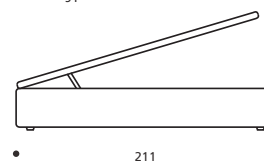

PIEDI OPTIONALS

* piede legno h. cm. 7 tinta ciliegio,
tinta wengé, tinta faggio, grezzo

* Le altezze del letto variano con l'altezza del piede (vedi tabella).