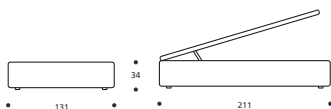

Art. 8057/131 LETTO FRANCESE
DIMENSIONI: 131 X 211 X H. 34