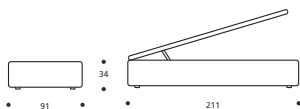

Art. 8056/91 LETTO SINGOLO
DIMENSIONI: 91 X 211 X H. 34