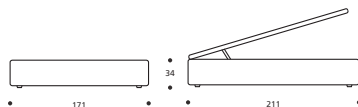

Art. 8058/171 LETTO MATRIMONIALE
DIMENSIONI: 171 X 211 X H. 34