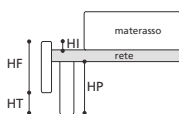

turca 4/4 programma

turca 4/4 classic

TABELLA ALTEZZE

HP	cm. 21
HT	cm. 8
HF	cm. 19
HI	cm. 3