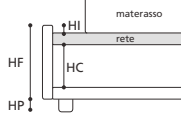

turca 4/4 cargo

TABELLA ALTEZZE

HP	cm. 5
HC	cm. 20
HF	cm. 29
HI	cm. 1,5