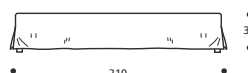

Art. 9703/170 TURCA SHABBY

LETTO MATRIMONIALE
 DIMENSIONI: 170 x 210 x H. 39
 Mt. TESSUTO h.140 per confezione: 4,30
 ■ Materasso consigliato cm. 160x200

- Nessuna possibilità di realizzazione su misura

Art. 9702/130 TURCA SHABBY

LETTO FRANCESE
 DIMENSIONI: 130 x 210 x H. 39
 Mt. TESSUTO h.140 per confezione: 4,10
 ■ Materasso consigliato cm. 120x200

- Nessuna possibilità di realizzazione su misura

Art. 9701/100 TURCA SHABBY

LETTO SINGOLO GRANDE
 DIMENSIONI: 100 x 210 x H. 39
 Mt. TESSUTO h.140 per confezione: 3,90
 ■ Materasso consigliato cm. 90x200

- Nessuna possibilità di realizzazione su misura

Art. 9700/94 TURCA SHABBY