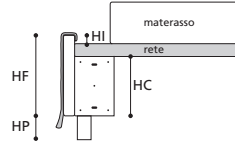

turca shabby

VERSIONE STANDARD

- Rete ortopedica con doghe di legno
- Fasce perimetrali imbottite in "POLIDAC" e rivestite in vellutino di cotone
- Piede in legno

TABELLA ALTEZZE

HP	cm. 10
HC	cm. 23
HF	cm. 29
HI	cm. 3

NON DISPONIBILE IN ECOPELLE

Art. 9704/190 TURCA SHABBY

LETTO MATRIMONIALE GRANDE
 DIMENSIONI: 190 x 210 x H. 39
 Mt. TESSUTO h.140 per confezione: 4,50
 ■ Materasso consigliato cm. 180x200

- Nessuna possibilità di realizzazione su misura