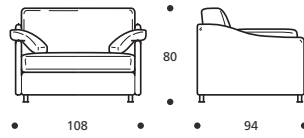

vaio

DISPONIBILE IN ECOPELLE

- Piede in legno tinta wengè
- Cuscini seduta in "POLIDAC"
- Cuscini schienale in "POLIDAC"
- Cuscini bracciolo in "MOLLA PIUMA"

**Art. 8460 POLTRONA 108 LETTO**

DIMENSIONI: 108 x 94/214 x H.80  
 MATERASSO A MOLLE: 75 x 197 x H.13  
 Mt. TESSUTO h.140 per confezione: 7,80

- Materasso "COMFORT" alto cm.10

**PIEDI OPTIONALS**

- In legno tinta ciliegio - In legno tinta faggio - In legno grezzo

**Art. 8461 DIVANO 148 2POSTI LETTO**

DIMENSIONI: 148 x 94/214 x H.80  
 MATERASSO A MOLLE: 115 x 197 x H.13  
 Mt. TESSUTO h.140 per confezione: 9,10

- Materasso "COMFORT" alto cm.10

**PIEDI OPTIONALS**

- In legno tinta ciliegio - In legno tinta faggio - In legno grezzo

**Art. 8462 DIVANO 173 3POSTI RIDOTTO LETTO**

DIMENSIONI: 173 x 94/214 x H.80  
 MATERASSO A MOLLE: 140 x 197 x H.13  
 Mt. TESSUTO h.140 per confezione: 9,90

- Materasso "COMFORT" alto cm.10

**PIEDI OPTIONALS**

- In legno tinta ciliegio - In legno tinta faggio - In legno grezzo

**Art. 8463 DIVANO 193 3POSTI LETTO**

DIMENSIONI: 193 x 94/214 x H.80  
 MATERASSO A MOLLE: 160 x 197 x H.13  
 Mt. TESSUTO h.140 per confezione: 10,60