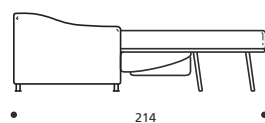

PIEDI OPTIONALS

- In legno tinta ciliegio - In legno tinta faggio - In legno grezzo