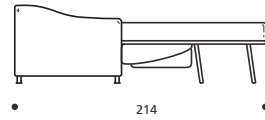

vaio

DISPONIBILE IN ECOPELLE

- Piede in legno tinta wengè
- Cuscini seduta in "POLIDAC"
- Cuscini schienale in "POLIDAC"
- Cuscini bracciolo in "MOLLA PIUMA"

**Art. 8460 POLTRONA 108 LETTO**

DIMENSIONI: 108 x 94/214 x H.80  
 MATERASSO A MOLLE: 75 x 197 x H.13  
 Mt. TESSUTO h.140 per confezione: 7,80

- Materasso "COMFORT" alto cm.10

**PIEDI OPTIONALS**

- In legno tinta ciliegio - In legno tinta faggio - In legno grezzo

**Art. 8461 DIVANO 148 2POSTI LETTO**

DIMENSIONI: 148 x 94/214 x H.80  
 MATERASSO A MOLLE: 115 x 197 x H.13  
 Mt. TESSUTO h.140 per confezione: 9,10

- Materasso "COMFORT" alto cm.10

**PIEDI OPTIONALS**

- In legno tinta ciliegio - In legno tinta faggio - In legno grezzo

**Art. 8462 DIVANO 173 3POSTI RIDOTTO LETTO**

DIMENSIONI: 173 x 94/214 x H.80  
 MATERASSO A MOLLE: 140 x 197 x H.13  
 Mt. TESSUTO h.140 per confezione: 9,90