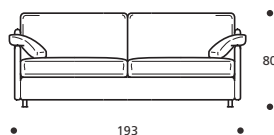

- Materasso "COMFORT" alto cm.10

**PIEDI OPTIONALS**

- In legno tinta ciliegio - In legno tinta faggio - In legno grezzo

**Art. 8461 DIVANO 148 2POSTI LETTO**

DIMENSIONI: 148 x 94/214 x H.80  
 MATERASSO A MOLLE: 115 x 197 x H.13  
 Mt. TESSUTO h.140 per confezione: 9,10

- Materasso "COMFORT" alto cm.10

**PIEDI OPTIONALS**

- In legno tinta ciliegio - In legno tinta faggio - In legno grezzo

**Art. 8462 DIVANO 173 3POSTI RIDOTTO LETTO**

DIMENSIONI: 173 x 94/214 x H.80  
 MATERASSO A MOLLE: 140 x 197 x H.13  
 Mt. TESSUTO h.140 per confezione: 9,90

- Materasso "COMFORT" alto cm.10

**PIEDI OPTIONALS**

- In legno tinta ciliegio - In legno tinta faggio - In legno grezzo

**Art. 8463 DIVANO 193 3POSTI LETTO**

DIMENSIONI: 193 x 94/214 x H.80  
 MATERASSO A MOLLE: 160 x 197 x H.13  
 Mt. TESSUTO h.140 per confezione: 10,60