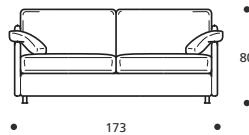

vaio

DISPONIBILE IN ECOPELLE

- Piede in legno tinta wengè
- Cuscini seduta in "POLIDAC"
- Cuscini schienale in "POLIDAC"
- Cuscini bracciolo in "MOLLA PIUMA"

**Art. 8460 POLTRONA 108 LETTO**

DIMENSIONI: 108 x 94/214 x H.80  
 MATERASSO A MOLLE: 75 x 197 x H.13  
 Mt. TESSUTO h.140 per confezione: 7,80

- Materasso "COMFORT" alto cm.10

**PIEDI OPTIONALS**

- In legno tinta ciliegio - In legno tinta faggio - In legno grezzo

**Art. 8461 DIVANO 148 2POSTI LETTO**

DIMENSIONI: 148 x 94/214 x H.80  
 MATERASSO A MOLLE: 115 x 197 x H.13  
 Mt. TESSUTO h.140 per confezione: 9,10

- Materasso "COMFORT" alto cm.10

**PIEDI OPTIONALS**

- In legno tinta ciliegio - In legno tinta faggio - In legno grezzo

**Art. 8462 DIVANO 173 3POSTI RIDOTTO LETTO**

DIMENSIONI: 173 x 94/214 x H.80  
 MATERASSO A MOLLE: 140 x 197 x H.13  
 Mt. TESSUTO h.140 per confezione: 9,90

- Materasso "COMFORT" alto cm.10

**PIEDI OPTIONALS**

- In legno tinta ciliegio - In legno tinta faggio - In legno grezzo

**Art. 8463 DIVANO 193 3POSTI LETTO**

DIMENSIONI: 193 x 94/214 x H.80  
 MATERASSO A MOLLE: 160 x 197 x H.13  
 Mt. TESSUTO h.140 per confezione: 10,60