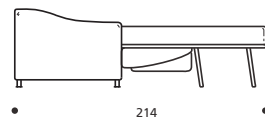

vaio

DISPONIBILE IN ECOPELLE

- Piede in legno tinta wengè
- Cuscini seduta in "POLIDAC"
- Cuscini schienale in "POLIDAC"
- Cuscini bracciolo in "MOLLA PIUMA"

**Art. 8460 POLTRONA 108 LETTO**

DIMENSIONI: 108 x 94/214 x H.80  
 MATERASSO A MOLLE: 75 x 197 x H.13  
 Mt. TESSUTO h.140 per confezione: 7,80

- Materasso "COMFORT" alto cm.10

**PIEDI OPTIONALS**

- In legno tinta ciliegio - In legno tinta faggio - In legno grezzo

**Art. 8461 DIVANO 148 2POSTI LETTO**

DIMENSIONI: 148 x 94/214 x H.80  
 MATERASSO A MOLLE: 115 x 197 x H.13  
 Mt. TESSUTO h.140 per confezione: 9,10

- Materasso "COMFORT" alto cm.10

**PIEDI OPTIONALS**

- In legno tinta ciliegio - In legno tinta faggio - In legno grezzo

**Art. 8462 DIVANO 173 3POSTI RIDOTTO LETTO**

DIMENSIONI: 173 x 94/214 x H.80  
 MATERASSO A MOLLE: 140 x 197 x H.13  
 Mt. TESSUTO h.140 per confezione: 9,90

- Materasso "COMFORT" alto cm.10

**PIEDI OPTIONALS**

- In legno tinta ciliegio - In legno tinta faggio - In legno grezzo

**Art. 8463 DIVANO 193 3POSTI LETTO**

DIMENSIONI: 193 x 94/214 x H.80  
 MATERASSO A MOLLE: 160 x 197 x H.13  
 Mt. TESSUTO h.140 per confezione: 10,60