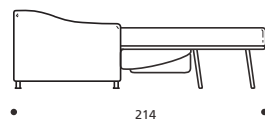

- Materasso "COMFORT" alto cm.10

**PIEDI OPTIONALS**

- In legno tinta ciliegio - In legno tinta faggio - In legno grezzo

**Art. 8461 DIVANO 148 2POSTI LETTO**

DIMENSIONI: 148 x 94/214 x H.80  
 MATERASSO A MOLLE: 115 x 197 x H.13  
 Mt. TESSUTO h.140 per confezione: 9,10

- Materasso "COMFORT" alto cm.10

**PIEDI OPTIONALS**

- In legno tinta ciliegio - In legno tinta faggio - In legno grezzo

**Art. 8462 DIVANO 173 3POSTI RIDOTTO LETTO**

DIMENSIONI: 173 x 94/214 x H.80  
 MATERASSO A MOLLE: 140 x 197 x H.13  
 Mt. TESSUTO h.140 per confezione: 9,90

- Materasso "COMFORT" alto cm.10

**PIEDI OPTIONALS**

- In legno tinta ciliegio - In legno tinta faggio - In legno grezzo

**Art. 8463 DIVANO 193 3POSTI LETTO**

DIMENSIONI: 193 x 94/214 x H.80  
 MATERASSO A MOLLE: 160 x 197 x H.13  
 Mt. TESSUTO h.140 per confezione: 10,60