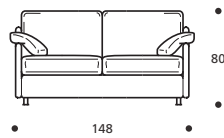

vaio

DISPONIBILE IN ECOPELLE

- Piede in legno tinta wengè
- Cuscini seduta in "POLIDAC"
- Cuscini schienale in "POLIDAC"
- Cuscini bracciolo in "MOLLA PIUMA"

**Art. 8460 POLTRONA 108 LETTO**

DIMENSIONI: 108 x 94/214 x H.80  
 MATERASSO A MOLLE: 75 x 197 x H.13  
 Mt. TESSUTO h.140 per confezione: 7,80

- Materasso "COMFORT" alto cm.10

**PIEDI OPTIONALS**

- In legno tinta ciliegio - In legno tinta faggio - In legno grezzo

**Art. 8461 DIVANO 148 2POSTI LETTO**

DIMENSIONI: 148 x 94/214 x H.80  
 MATERASSO A MOLLE: 115 x 197 x H.13  
 Mt. TESSUTO h.140 per confezione: 9,10

- Materasso "COMFORT" alto cm.10

**PIEDI OPTIONALS**

- In legno tinta ciliegio - In legno tinta faggio - In legno grezzo

**Art. 8462 DIVANO 173 3POSTI RIDOTTO LETTO**

DIMENSIONI: 173 x 94/214 x H.80  
 MATERASSO A MOLLE: 140 x 197 x H.13  
 Mt. TESSUTO h.140 per confezione: 9,90

- Materasso "COMFORT" alto cm.10

**PIEDI OPTIONALS**

- In legno tinta ciliegio - In legno tinta faggio - In legno grezzo

**Art. 8463 DIVANO 193 3POSTI LETTO**

DIMENSIONI: 193 x 94/214 x H.80  
 MATERASSO A MOLLE: 160 x 197 x H.13  
 Mt. TESSUTO h.140 per confezione: 10,60