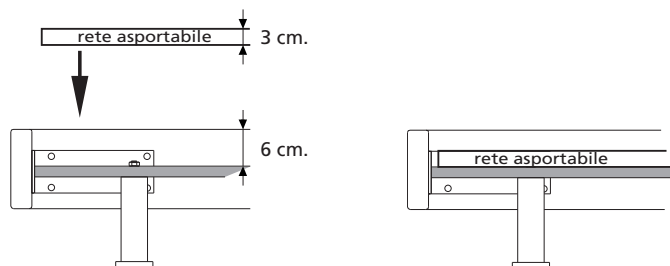

yoko new caratteristiche

yoko new

- Base-letto indipendente e autoportante, è dotata di due barre d'acciaio sospese per l'appoggio di reti asportabili.
- "Letto su Misura" non disponibile.
- Per optional, tabella altezze e misure disponibili: consultare il listino del singolo modello
- Letto New ha il piano della struttura posto a 6 cm. dal filo alto delle fasce perimetrali.

yoko new serie11

- Base-letto indipendente e autoportante, è dotata di due barre d'acciaio sospese per l'appoggio di reti asportabili.
- "Letto su Misura" non disponibile.
- Per optional, tabella altezze e misure disponibili: consultare il listino del singolo modello
- Letto New Serie 11 ha il piano della struttura posto a 11 cm. dal filo alto delle fasce perimetrali.

yoko new

schema quotato delle barre in acciaio per appoggio rete asportabile

- Base-letto indipendente e autoportante, è dotata di due barre in acciaio sospese per appoggio rete asportabile.