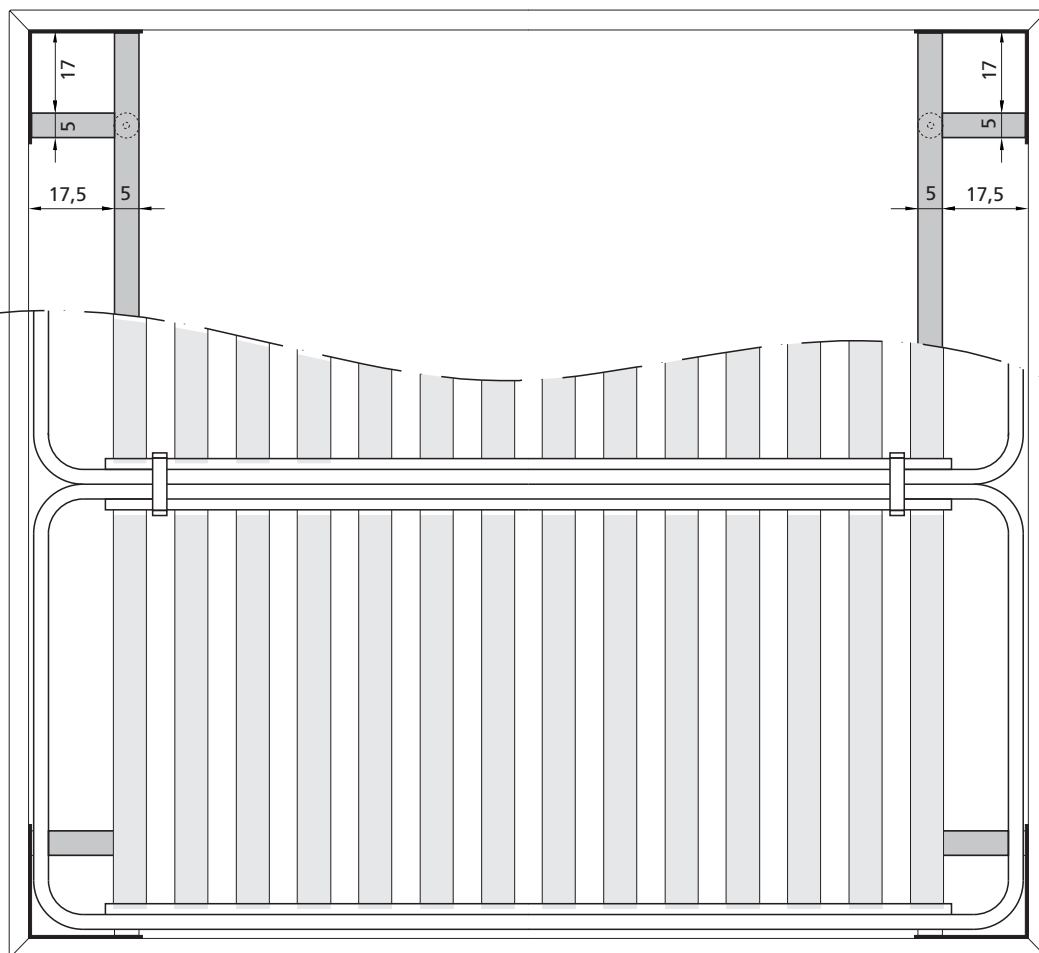

yoko new caratteristiche

yoko new

- Base-letto indipendente e autoportante, è dotata di due barre d'acciaio sospese per l'appoggio di reti asportabili.
- "Letto su Misura" non disponibile.
- Per optional, tabella altezze e misure disponibili: consultare il listino del singolo modello
- Letto New ha il piano della struttura posto a 6 cm. dal filo alto delle fasce perimetrali.

yoko new serie11

- Base-letto indipendente e autoportante, è dotata di due barre d'acciaio sospese per l'appoggio di reti asportabili.
- "Letto su Misura" non disponibile.
- Per optional, tabella altezze e misure disponibili: consultare il listino del singolo modello
- Letto New Serie 11 ha il piano della struttura posto a 11 cm. dal filo alto delle fasce perimetrali.

yoko new

schema quotato delle barre in acciaio per appoggio rete asportabile

- Base-letto indipendente e autoportante, è dotata di due barre in acciaio sospese per appoggio rete asportabile.