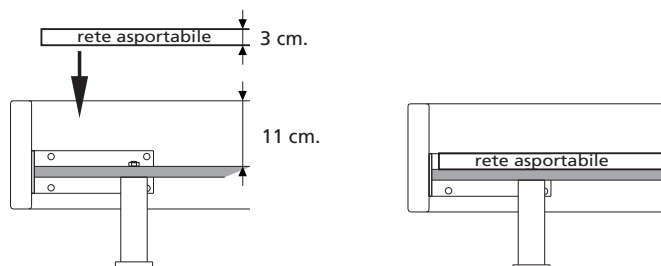

yoko new caratteristiche

yoko new

- Base-letto indipendente e autoportante, è dotata di due barre d'acciaio sospese per l'appoggio di reti asportabili.
- "Letto su Misura" non disponibile.
- Per optional, tabella altezze e misure disponibili: consultare il listino del singolo modello
- Letto New ha il piano della struttura posto a 6 cm. dal filo alto delle fasce perimetrali.

yoko new serie11

- Base-letto indipendente e autoportante, è dotata di due barre d'acciaio sospese per l'appoggio di reti asportabili.
- "Letto su Misura" non disponibile.
- Per optional, tabella altezze e misure disponibili: consultare il listino del singolo modello
- Letto New Serie 11 ha il piano della struttura posto a 11 cm. dal filo alto delle fasce perimetrali.

yoko new

schema quotato delle barre in acciaio per appoggio rete asportabile

- Base-letto indipendente e autoportante, è dotata di due barre in acciaio sospese per appoggio rete asportabile.