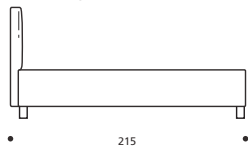

Art. 8179/101 YOKY SERIE 7

LETTO SINGOLO GRANDE
DIMENSIONI: 101 x 215 x H.104
Mt. TESSUTO h.140 per confezione: 6,10
■ Materasso consigliato cm.90x200

- LETTO SU MISURA