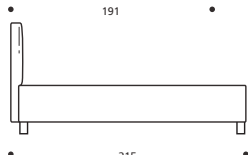

Art. 8173/191 YOKY SERIE 3

LETTO MATRIMONIALE GRANDE
DIMENSIONI: 191 x 215 x H.104
Mt. TESSUTO h.140 per confezione: 8,10
■ Materasso consigliato cm.180x200

- LETTO SU MISURA
- LETTO CON RETE DIVISA