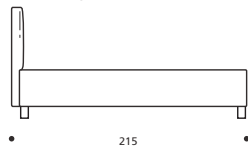

yoky serie 3

VERSIONE STANDARD

- Rete ortopedica con doghe di legno
- Testata e fasce perimetrali imbottite in "POLIDAC" e rivestite in vellutino di cotone
- Altezza piede in legno tinta wengè cm. 10

TABELLA ALTEZZE

HP	cm. 10
HC	cm. 23
HF	cm. 29
HI	cm. 3
HS	cm. 104

DISPONIBILE IN ECOPELLE

Art. 8173/191 YOKY SERIE 3

LETTO MATRIMONIALE GRANDE
DIMENSIONI: 191 x 215 x H.104
Mt. TESSUTO h.140 per confezione: 8,10
■ Materasso consigliato cm.180x200

- LETTO SU MISURA
- LETTO CON RETE DIVISA

Art. 8172/171 YOKY SERIE 3

LETTO MATRIMONIALE
DIMENSIONI: 171 x 215 x H.104
Mt. TESSUTO h.140 per confezione: 7,60
■ Materasso consigliato cm.160x200

- LETTO SU MISURA
- LETTO CON RETE DIVISA

Art. 8171/131 YOKY SERIE 3

LETTO FRANCESE
DIMENSIONI: 131 x 215 x H.104
Mt. TESSUTO h.140 per confezione: 6,50
■ Materasso consigliato cm.120x200

- LETTO SU MISURA

Art. 8174/101 YOKY SERIE 3

LETTO SINGOLO GRANDE
DIMENSIONI: 101 x 215 x H.104
Mt. TESSUTO h.140 per confezione: 6,10
■ Materasso consigliato cm.90x200

- LETTO SU MISURA

Art. 8170/95 YOKY SERIE 3

LETTO SINGOLO
DIMENSIONI: 95 x 210 x H.104
Mt. TESSUTO h.140 per confezione: 5,80
■ Materasso consigliato cm.84x195

- LETTO SU MISURA

yoky serie 7

VERSIONE STANDARD

- Rete ortopedica con doghe di legno
- Testata e fasce perimetrali imbottite in "POLIDAC" e rivestite in vellutino di cotone
- Altezza piede in legno tinta wengè cm. 10

TABELLA ALTEZZE

HP	cm. 10
HC	cm. 19
HF	cm. 29
HI	cm. 7
HS	cm. 104

DISPONIBILE IN ECOPELLE

Art. 8178/191 YOKY SERIE 7

LETTO MATRIMONIALE GRANDE
DIMENSIONI: 191 x 215 x H.104
Mt. TESSUTO h.140 per confezione: 8,10
■ Materasso consigliato cm.180x200

- LETTO SU MISURA
- LETTO CON RETE DIVISA

Art. 8177/171 YOKY SERIE 7

LETTO MATRIMONIALE
DIMENSIONI: 171 x 215 x H.104
Mt. TESSUTO h.140 per confezione: 7,60
■ Materasso consigliato cm.160x200