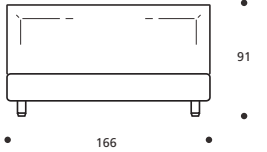

Art. 8181/126 YOKY CLASSIC

LETTO FRANCESE
DIMENSIONI: 126 x 214 x H.91
Mt. TESSUTO h.140 per confezione: 6,20

- Materasso consigliato cm.120x200
- LETTO SU MISURA