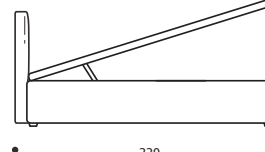

Attenzione: le altezze riportate si riferiscono alla versione con piede standard H. cm.5

DISPONIBILE IN ECOPELLE

Art. 8185/171 YOKY CARGO

LETTO MATRIMONIALE
DIMENSIONI: 171 x 220 x H.98
Mt. TESSUTO h.140 per confezione: 7,70

- Materasso consigliato cm.160x200
- Nessuna possibilità di realizzazione su misura

Art. 8184/131 YOKY CARGO

LETTO FRANCESE
DIMENSIONI: 131 x 220 x H.98
Mt. TESSUTO h.140 per confezione: 6,60

- Materasso consigliato cm.120x200
- Nessuna possibilità di realizzazione su misura

Art. 8183/91 YOKY CARGO

LETTO SINGOLO
DIMENSIONI: 91 x 220 x H.98
Mt. TESSUTO h.140 per confezione: 5,90

- Materasso consigliato cm. 80x200
- Nessuna possibilità di realizzazione su misura

PIEDI OPTIONALS