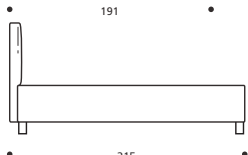

Art. 8177/171 YOKY SERIE 7

LETTO MATRIMONIALE
DIMENSIONI: 171 x 215 x H.104
Mt. TESSUTO h.140 per confezione: 7,60
■ Materasso consigliato cm.160x200

- LETTO SU MISURA
- LETTO CON RETE DIVISA