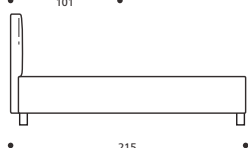

yoky serie 3

VERSIONE STANDARD

- Rete ortopedica con doghe di legno
- Testata e fasce perimetrali imbottite in "POLIDAC" e rivestite in vellutino di cotone
- Altezza piede in legno tinta wengè cm. 10

TABELLA ALTEZZE

HP	cm. 10
HC	cm. 23
HF	cm. 29
HI	cm. 3
HS	cm. 104

DISPONIBILE IN ECOPELLE

Art. 8173/191 YOKY SERIE 3

LETTO MATRIMONIALE GRANDE
DIMENSIONI: 191 x 215 x H.104
Mt. TESSUTO h.140 per confezione: 8,10
■ Materasso consigliato cm.180x200

- LETTO SU MISURA
- LETTO CON RETE DIVISA

Art. 8172/171 YOKY SERIE 3

LETTO MATRIMONIALE
DIMENSIONI: 171 x 215 x H.104
Mt. TESSUTO h.140 per confezione: 7,60
■ Materasso consigliato cm.160x200

- LETTO SU MISURA
- LETTO CON RETE DIVISA

Art. 8171/131 YOKY SERIE 3

LETTO FRANCESE
DIMENSIONI: 131 x 215 x H.104
Mt. TESSUTO h.140 per confezione: 6,50
■ Materasso consigliato cm.120x200

- LETTO SU MISURA

Art. 8174/101 YOKY SERIE 3

LETTO SINGOLO GRANDE
DIMENSIONI: 101 x 215 x H.104
Mt. TESSUTO h.140 per confezione: 6,10
■ Materasso consigliato cm.90x200

- LETTO SU MISURA

Art. 8170/95 YOKY SERIE 3

LETTO SINGOLO
DIMENSIONI: 95 x 210 x H.104
Mt. TESSUTO h.140 per confezione: 5,80
■ Materasso consigliato cm.84x195

- LETTO SU MISURA

yoky serie 7

VERSIONE STANDARD

- Rete ortopedica con doghe di legno
- Testata e fasce perimetrali imbottite in "POLIDAC" e rivestite in vellutino di cotone
- Altezza piede in legno tinta wengè cm. 10

TABELLA ALTEZZE

HP	cm. 10
HC	cm. 19
HF	cm. 29
HI	cm. 7
HS	cm. 104

DISPONIBILE IN ECOPELLE

Art. 8178/191 YOKY SERIE 7

LETTO MATRIMONIALE GRANDE
DIMENSIONI: 191 x 215 x H.104
Mt. TESSUTO h.140 per confezione: 8,10
■ Materasso consigliato cm.180x200

- LETTO SU MISURA
- LETTO CON RETE DIVISA

Art. 8177/171 YOKY SERIE 7

LETTO MATRIMONIALE
DIMENSIONI: 171 x 215 x H.104
Mt. TESSUTO h.140 per confezione: 7,60
■ Materasso consigliato cm.160x200