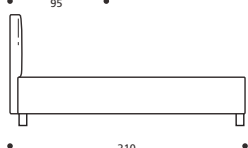

Art. 8170/95 YOKY SERIE 3

LETTO SINGOLO
DIMENSIONI: 95 x 210 x H.104
Mt. TESSUTO h.140 per confezione: 5,80
■ Materasso consigliato cm.84x195

- LETTO SU MISURA