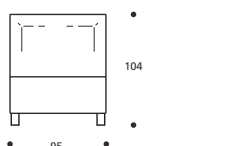

Art. 8174/101 YOKY SERIE 3

LETTO SINGOLO GRANDE
DIMENSIONI: 101 x 215 x H.104
Mt. TESSUTO h.140 per confezione: 6,10
■ Materasso consigliato cm.90x200

- LETTO SU MISURA