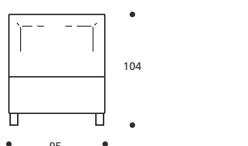

yoky serie 3

VERSIONE STANDARD

- Rete ortopedica con doghe di legno
- Testata e fasce perimetrali imbottite in "POLIDAC" e rivestite in vellutino di cotone
- Altezza piede in legno tinta wengè cm. 10

TABELLA ALTEZZE

HP	cm. 10
HC	cm. 23
HF	cm. 29
HI	cm. 3
HS	cm. 104

DISPONIBILE IN ECOPELLE

Art. 8173/191 YOKY SERIE 3

LETTO MATRIMONIALE GRANDE
DIMENSIONI: 191 x 215 x H.104
Mt. TESSUTO h.140 per confezione: 8,10
■ Materasso consigliato cm.180x200

- LETTO SU MISURA
- LETTO CON RETE DIVISA

Art. 8172/171 YOKY SERIE 3

LETTO MATRIMONIALE
DIMENSIONI: 171 x 215 x H.104
Mt. TESSUTO h.140 per confezione: 7,60
■ Materasso consigliato cm.160x200

- LETTO SU MISURA
- LETTO CON RETE DIVISA

Art. 8171/131 YOKY SERIE 3

LETTO FRANCESE
DIMENSIONI: 131 x 215 x H.104
Mt. TESSUTO h.140 per confezione: 6,50
■ Materasso consigliato cm.120x200

- LETTO SU MISURA

Art. 8174/101 YOKY SERIE 3

LETTO SINGOLO GRANDE
DIMENSIONI: 101 x 215 x H.104
Mt. TESSUTO h.140 per confezione: 6,10
■ Materasso consigliato cm.90x200

- LETTO SU MISURA

Art. 8170/95 YOKY SERIE 3

LETTO SINGOLO
DIMENSIONI: 95 x 210 x H.104
Mt. TESSUTO h.140 per confezione: 5,80
■ Materasso consigliato cm.84x195

- LETTO SU MISURA

yoky serie 7

VERSIONE STANDARD

- Rete ortopedica con doghe di legno
- Testata e fasce perimetrali imbottite in "POLIDAC" e rivestite in vellutino di cotone
- Altezza piede in legno tinta wengè cm. 10

TABELLA ALTEZZE

HP	cm. 10
HC	cm. 19
HF	cm. 29
HI	cm. 7
HS	cm. 104

DISPONIBILE IN ECOPELLE

Art. 8178/191 YOKY SERIE 7

LETTO MATRIMONIALE GRANDE
DIMENSIONI: 191 x 215 x H.104
Mt. TESSUTO h.140 per confezione: 8,10
■ Materasso consigliato cm.180x200

- LETTO SU MISURA
- LETTO CON RETE DIVISA

Art. 8177/171 YOKY SERIE 7

LETTO MATRIMONIALE
DIMENSIONI: 171 x 215 x H.104
Mt. TESSUTO h.140 per confezione: 7,60
■ Materasso consigliato cm.160x200