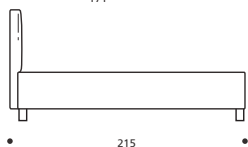

Art. 8176/131 YOKY SERIE 7

LETTO FRANCESE
DIMENSIONI: 131 x 215 x H.104
Mt. TESSUTO h.140 per confezione: 6,50
■ Materasso consigliato cm.120x200

- LETTO SU MISURA