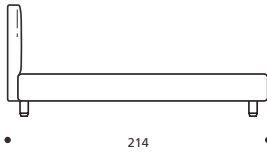

HP	cm. 21
HT	cm. 8
HF	cm. 19
HI	cm. 3
HS	cm. 91

Attenzione: le altezze riportate si riferiscono alla versione con piede standard H. cm.21

DISPONIBILE IN ECOPELLE

Art. 8182/166 YOKY CLASSIC

LETTO MATRIMONIALE
DIMENSIONI: 166 x 214 x H.91
Mt. TESSUTO h.140 per confezione: 7,00

- Materasso consigliato cm.160x200
- LETTO SU MISURA
- LETTO CON RETE DIVISA

Art. 8181/126 YOKY CLASSIC

LETTO FRANCESE
DIMENSIONI: 126 x 214 x H.91
Mt. TESSUTO h.140 per confezione: 6,20

- Materasso consigliato cm.120x200
- LETTO SU MISURA