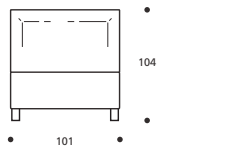

Art. 8179/101 YOKY SERIE 7

LETTO SINGOLO GRANDE
DIMENSIONI: 101 x 215 x H.104
Mt. TESSUTO h.140 per confezione: 6,10
■ Materasso consigliato cm.90x200

- LETTO SU MISURA