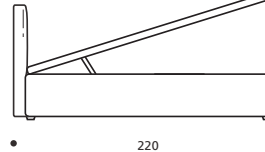

VERSIONE STANDARD

- Rete ortopedica con doghe di legno
- Testata e fasce perimetrali imbottite in "POLIDAC" e rivestite in vellutino di cotone
- Altezza piede standard ABS nero cm. 5

TABELLA ALTEZZE

HP	cm. 5
HC	cm. 20
HF	cm. 29
HI	cm. 1,5
HS	cm. 98

Attenzione: le altezze riportate si riferiscono alla versione con piede standard H. cm.5

DISPONIBILE IN ECOPELLE

Art. 8185/171 YOKY CARGO

LETTO MATRIMONIALE
DIMENSIONI: 171 x 220 x H.98
Mt. TESSUTO h.140 per confezione: 7,70

- Materasso consigliato cm.160x200
- Nessuna possibilità di realizzazione su misura

Art. 8184/131 YOKY CARGO

LETTO FRANCESE
DIMENSIONI: 131 x 220 x H.98
Mt. TESSUTO h.140 per confezione: 6,60

- Materasso consigliato cm.120x200
- Nessuna possibilità di realizzazione su misura