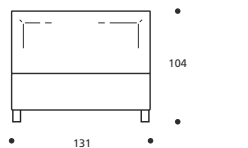

Art. 8172/171 YOKY SERIE 3

LETTO MATRIMONIALE
DIMENSIONI: 171 x 215 x H.104
Mt. TESSUTO h.140 per confezione: 7,60
■ Materasso consigliato cm.160x200

- LETTO SU MISURA
- LETTO CON RETE DIVISA

Art. 8171/131 YOKY SERIE 3

LETTO FRANCESE
DIMENSIONI: 131 x 215 x H.104
Mt. TESSUTO h.140 per confezione: 6,50
■ Materasso consigliato cm.120x200

- LETTO SU MISURA