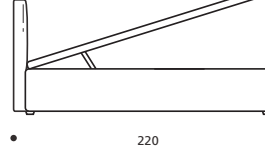

VERSIONE STANDARD

- Rete ortopedica con doghe di legno
- Testata e fasce perimetrali imbottite in "POLIDAC" e rivestite in vellutino di cotone
- Altezza piede standard ABS nero cm. 5

TABELLA ALTEZZE

HP	cm. 5
HC	cm. 20
HF	cm. 29
HI	cm. 1,5
HS	cm. 98

Attenzione: le altezze riportate si riferiscono alla versione con piede standard H. cm.5

DISPONIBILE IN ECOPELLE

Art. 8185/171 YOKY CARGO

LETTO MATRIMONIALE
DIMENSIONI: 171 x 220 x H.98
Mt. TESSUTO h.140 per confezione: 7,70

- Materasso consigliato cm.160x200
- Nessuna possibilità di realizzazione su misura

Art. 8184/131 YOKY CARGO

LETTO FRANCESE
DIMENSIONI: 131 x 220 x H.98
Mt. TESSUTO h.140 per confezione: 6,60

- Materasso consigliato cm.120x200
- Nessuna possibilità di realizzazione su misura