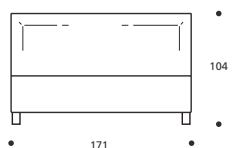

Art. 8173/191 YOKY SERIE 3

LETTO MATRIMONIALE GRANDE
DIMENSIONI: 191 x 215 x H.104
Mt. TESSUTO h.140 per confezione: 8,10
■ Materasso consigliato cm.180x200

- LETTO SU MISURA
- LETTO CON RETE DIVISA