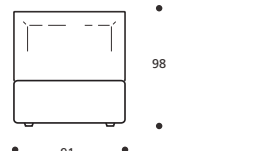

PIEDI OPTIONALS

* piede legno h. cm. 7 tinta ciliegio,
tinta wengè, tinta faggio, grezzo

* Le altezze del letto variano con l'altezza del piede (vedi tabella).