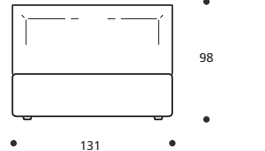

VERSIONE STANDARD

- Rete ortopedica con doghe di legno
- Testata e fasce perimetrali imbottite in "POLIDAC" e rivestite in vellutino di cotone
- Altezza piede standard ABS nero cm. 5

TABELLA ALTEZZE

HP	cm. 5
HC	cm. 20
HF	cm. 29
HI	cm. 1,5
HS	cm. 98

Attenzione: le altezze riportate si riferiscono alla versione con piede standard H. cm.5

DISPONIBILE IN ECOPELLE

Art. 8185/171 YOKY CARGO

LETTO MATRIMONIALE
DIMENSIONI: 171 x 220 x H.98
Mt. TESSUTO h.140 per confezione: 7,70

- Materasso consigliato cm.160x200
- Nessuna possibilità di realizzazione su misura

Art. 8184/131 YOKY CARGO

LETTO FRANCESE
DIMENSIONI: 131 x 220 x H.98
Mt. TESSUTO h.140 per confezione: 6,60

- Materasso consigliato cm.120x200
- Nessuna possibilità di realizzazione su misura