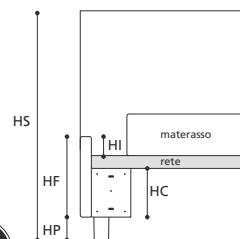

yoky serie 7

VERSIONE STANDARD

- Rete ortopedica con doghe di legno
- Testata e fasce perimetrali imbottite in "POLIDAC" e rivestite in vellutino di cotone
- Altezza piede in legno tinta wengè cm. 10