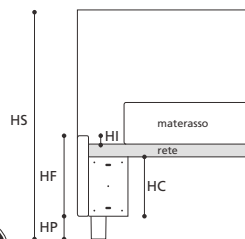

yoky serie 3

VERSIONE STANDARD

- Rete ortopedica con doghe di legno
- Testata e fasce perimetrali imbottite in "POLIDAC" e rivestite in vellutino di cotone
- Altezza piede in legno tinta wengè cm. 10