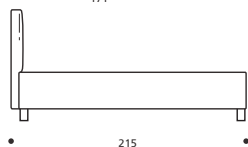

Art. 8172/171 YOKY SERIE 3

LETTO MATRIMONIALE
DIMENSIONI: 171 x 215 x H.104
Mt. TESSUTO h.140 per confezione: 7,60
■ Materasso consigliato cm.160x200

- LETTO SU MISURA
- LETTO CON RETE DIVISA

Art. 8171/131 YOKY SERIE 3

LETTO FRANCESE
DIMENSIONI: 131 x 215 x H.104
Mt. TESSUTO h.140 per confezione: 6,50
■ Materasso consigliato cm.120x200

- LETTO SU MISURA