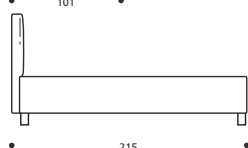

Art. 8174/101 YOKY SERIE 3

LETTO SINGOLO GRANDE
DIMENSIONI: 101 x 215 x H.104
Mt. TESSUTO h.140 per confezione: 6,10
■ Materasso consigliato cm.90x200

- LETTO SU MISURA