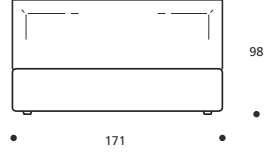

VERSIONE STANDARD

- Rete ortopedica con doghe di legno
- Testata e fasce perimetrali imbottite in "POLIDAC" e rivestite in vellutino di cotone
- Altezza piede standard ABS nero cm. 5

TABELLA ALTEZZE

HP	cm. 5
HC	cm. 20
HF	cm. 29
HI	cm. 1,5
HS	cm. 98

Attenzione: le altezze riportate si riferiscono alla versione con piede standard H. cm.5

DISPONIBILE IN ECOPELLE

Art. 8185/171 YOKY CARGO

LETTO MATRIMONIALE
DIMENSIONI: 171 x 220 x H.98
Mt. TESSUTO h.140 per confezione: 7,70

- Materasso consigliato cm.160x200
- Nessuna possibilità di realizzazione su misura

Art. 8184/131 YOKY CARGO

LETTO FRANCESE
DIMENSIONI: 131 x 220 x H.98
Mt. TESSUTO h.140 per confezione: 6,60

- Materasso consigliato cm.120x200
- Nessuna possibilità di realizzazione su misura