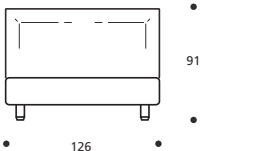

Art. 8180/90 YOKY CLASSIC

LETTO SINGOLO
DIMENSIONI: 90 x 209 x H.91
Mt. TESSUTO h.140 per confezione: 5,60

- Materasso consigliato cm. 84x195
- LETTO SU MISURA