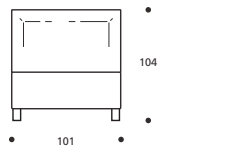

yoky serie 3

VERSIONE STANDARD

- Rete ortopedica con doghe di legno
- Testata e fasce perimetrali imbottite in "POLIDAC" e rivestite in vellutino di cotone
- Altezza piede in legno tinta wengè cm. 10

TABELLA ALTEZZE

HP	cm. 10
HC	cm. 23
HF	cm. 29
HI	cm. 3
HS	cm. 104

DISPONIBILE IN ECOPELLE

Art. 8173/191 YOKY SERIE 3

LETTO MATRIMONIALE GRANDE
DIMENSIONI: 191 x 215 x H.104
Mt. TESSUTO h.140 per confezione: 8,10
■ Materasso consigliato cm.180x200

- LETTO SU MISURA
- LETTO CON RETE DIVISA

Art. 8172/171 YOKY SERIE 3

LETTO MATRIMONIALE
DIMENSIONI: 171 x 215 x H.104
Mt. TESSUTO h.140 per confezione: 7,60
■ Materasso consigliato cm.160x200

- LETTO SU MISURA
- LETTO CON RETE DIVISA

Art. 8171/131 YOKY SERIE 3

LETTO FRANCESE
DIMENSIONI: 131 x 215 x H.104
Mt. TESSUTO h.140 per confezione: 6,50
■ Materasso consigliato cm.120x200

- LETTO SU MISURA

Art. 8174/101 YOKY SERIE 3

LETTO SINGOLO GRANDE
DIMENSIONI: 101 x 215 x H.104
Mt. TESSUTO h.140 per confezione: 6,10
■ Materasso consigliato cm.90x200

- LETTO SU MISURA

Art. 8170/95 YOKY SERIE 3

LETTO SINGOLO
DIMENSIONI: 95 x 210 x H.104
Mt. TESSUTO h.140 per confezione: 5,80
■ Materasso consigliato cm.84x195

- LETTO SU MISURA

yoky serie 7

VERSIONE STANDARD

- Rete ortopedica con doghe di legno
- Testata e fasce perimetrali imbottite in "POLIDAC" e rivestite in vellutino di cotone
- Altezza piede in legno tinta wengè cm. 10

TABELLA ALTEZZE

HP	cm. 10
HC	cm. 19
HF	cm. 29
HI	cm. 7
HS	cm. 104

DISPONIBILE IN ECOPELLE

Art. 8178/191 YOKY SERIE 7

LETTO MATRIMONIALE GRANDE
DIMENSIONI: 191 x 215 x H.104
Mt. TESSUTO h.140 per confezione: 8,10
■ Materasso consigliato cm.180x200

- LETTO SU MISURA
- LETTO CON RETE DIVISA

Art. 8177/171 YOKY SERIE 7

LETTO MATRIMONIALE
DIMENSIONI: 171 x 215 x H.104
Mt. TESSUTO h.140 per confezione: 7,60
■ Materasso consigliato cm.160x200