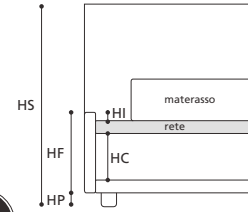

VERSIONE STANDARD

- Rete ortopedica con doghe di legno
- Testata e fasce perimetrali imbottite in "POLIDAC" e rivestite in vellutino di cotone
- Altezza piede standard ABS nero cm. 5

TABELLA ALTEZZE

HP	cm. 5
HC	cm. 20
HF	cm. 29
HI	cm. 1,5
HS	cm. 98