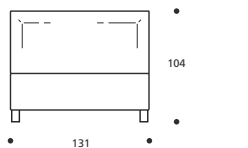

Art. 8176/131 YOKY SERIE 7

LETTO FRANCESE
DIMENSIONI: 131 x 215 x H.104
Mt. TESSUTO h.140 per confezione: 6,50
■ Materasso consigliato cm.120x200

- LETTO SU MISURA