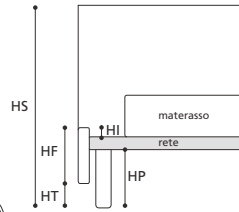

yoky classic

VERSIONE STANDARD

- Rete ortopedica con doghe di legno
- Testata e fasce perimetrali imbottite in "POLIDAC" e rivestite in vellutino di cotone
- Altezza piede standard ABS nero cm. 21

TABELLA ALTEZZE

HP	cm. 21
HT	cm. 8
HF	cm. 19
HI	cm. 3
HS	cm. 91

Attenzione: le altezze riportate si riferiscono alla versione con piede standard H. cm.21

DISPONIBILE IN ECOPELLE

Art. 8182/166 YOKY CLASSIC

LETTO MATRIMONIALE
DIMENSIONI: 166 x 214 x H.91
Mt. TESSUTO h.140 per confezione: 7,00