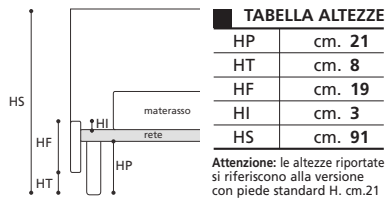

yoky programma

yoky classic

yoky cargo

yoky serie3

yoky serie7

YOKY CLASSIC E' REALIZZABILE NELLA VERSIONE "LETTO SU MISURA"

YOKY CARGO NON DISPONIBILE SU MISURA

YOKY SERIE 3 E' REALIZZABILE NELLA VERSIONE "LETTO SU MISURA"

YOKY SERIE 7 E' REALIZZABILE NELLA VERSIONE "LETTO SU MISURA"

Art. 8173/191 LETTO MATRIMONIALE GRANDE
DIMENSIONI: 191 X 215 X H. 104

Art. 8178/191 LETTO MATRIMONIALE GRANDE
DIMENSIONI: 191 X 215 X H. 104

Art. 8182/166 LETTO MATRIMONIALE
DIMENSIONI: 166 X 214 X H. 91

Art. 8185/171 LETTO MATRIMONIALE
DIMENSIONI: 171 X 220 X H. 98

Art. 8172/171 LETTO MATRIMONIALE
DIMENSIONI: 171 X 215 X H. 104

Art. 8177/171 LETTO MATRIMONIALE
DIMENSIONI: 171 X 215 X H. 104