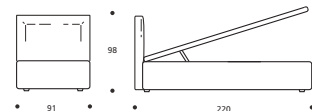

YOKY SERIE 7 E' REALIZZABILE NELLA VERSIONE "LETTO SU MISURA"

Art. 8173/191 LETTO MATRIMONIALE GRANDE
DIMENSIONI: 191 X 215 X H. 104

Art. 8178/191 LETTO MATRIMONIALE GRANDE
DIMENSIONI: 191 X 215 X H. 104

Art. 8182/166 LETTO MATRIMONIALE
DIMENSIONI: 166 X 214 X H. 91

Art. 8185/171 LETTO MATRIMONIALE
DIMENSIONI: 171 X 220 X H. 98

Art. 8172/171 LETTO MATRIMONIALE
DIMENSIONI: 171 X 215 X H. 104

Art. 8177/171 LETTO MATRIMONIALE
DIMENSIONI: 171 X 215 X H. 104

Art. 8181/126 LETTO FRANCESE
DIMENSIONI: 126 X 214 X H. 91

Art. 8184/131 LETTO FRANCESE
DIMENSIONI: 131 X 220 X H. 98

Art. 8171/131 LETTO FRANCESE
DIMENSIONI: 131 X 215 X H. 104

Art. 8176/131 LETTO FRANCESE
DIMENSIONI: 131 X 215 X H. 104

Art. 8174/101 LETTO SINGOLO GRANDE
DIMENSIONI: 101 X 215 X H. 104

Art. 8179/101 LETTO SINGOLO GRANDE
DIMENSIONI: 101 X 215 X H. 104

Art. 8180/90 LETTO SINGOLO
DIMENSIONI: 90 X 209 X H. 91

Art. 8183/91 LETTO SINGOLO
DIMENSIONI: 91 X 220 X H. 98