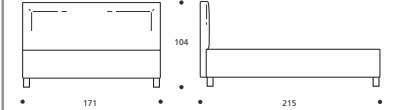

YOKY SERIE 7 E' REALIZZABILE NELLA VERSIONE "LETTO SU MISURA"

Art. 8173/191 LETTO MATRIMONIALE GRANDE
DIMENSIONI: 191 X 215 X H. 104

Art. 8178/191 LETTO MATRIMONIALE GRANDE
DIMENSIONI: 191 X 215 X H. 104

Art. 8182/166 LETTO MATRIMONIALE
DIMENSIONI: 166 X 214 X H. 91

Art. 8185/171 LETTO MATRIMONIALE
DIMENSIONI: 171 X 220 X H. 98

Art. 8172/171 LETTO MATRIMONIALE
DIMENSIONI: 171 X 215 X H. 104

Art. 8177/171 LETTO MATRIMONIALE
DIMENSIONI: 171 X 215 X H. 104

Art. 8170/95 LETTO SINGOLO
DIMENSIONI: 95 X 210 X H. 104

Art. 8175/95 LETTO SINGOLO
DIMENSIONI: 95 X 210 X H. 104

* Le altezze del letto variano con l'altezza del piede (vedi tabella).