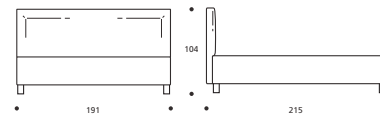

yoky programma

yoky classic

yoky cargo

yoky serie3

yoky serie7

YOKY CLASSIC E' REALIZZABILE NELLA VERSIONE "LETTO SU MISURA"

YOKY CARGO NON DISPONIBILE SU MISURA

YOKY SERIE 3 E' REALIZZABILE NELLA VERSIONE "LETTO SU MISURA"

YOKY SERIE 7 E' REALIZZABILE NELLA VERSIONE "LETTO SU MISURA"

Art. 8173/191 LETTO MATRIMONIALE GRANDE
DIMENSIONI: 191 X 215 X H. 104

Art. 8178/191 LETTO MATRIMONIALE GRANDE
DIMENSIONI: 191 X 215 X H. 104

Art. 8182/166 LETTO MATRIMONIALE
DIMENSIONI: 166 X 214 X H. 91

Art. 8185/171 LETTO MATRIMONIALE
DIMENSIONI: 171 X 220 X H. 98

Art. 8172/171 LETTO MATRIMONIALE
DIMENSIONI: 171 X 215 X H. 104

Art. 8177/171 LETTO MATRIMONIALE
DIMENSIONI: 171 X 215 X H. 104

Art. 8170/95 LETTO SINGOLO
DIMENSIONI: 95 X 210 X H. 104

Art. 8175/95 LETTO SINGOLO
DIMENSIONI: 95 X 210 X H. 104

* Le altezze del letto variano con l'altezza del piede (vedi tabella).