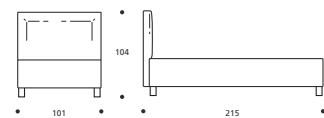

Art. 8182/166 LETTO MATRIMONIALE
DIMENSIONI: 166 X 214 X H. 91

Art. 8185/171 LETTO MATRIMONIALE
DIMENSIONI: 171 X 220 X H. 98

Art. 8172/171 LETTO MATRIMONIALE
DIMENSIONI: 171 X 215 X H. 104

Art. 8177/171 LETTO MATRIMONIALE
DIMENSIONI: 171 X 215 X H. 104

Art. 8181/126 LETTO FRANCESE
DIMENSIONI: 126 X 214 X H. 91

Art. 8184/131 LETTO FRANCESE
DIMENSIONI: 131 X 220 X H. 98

Art. 8171/131 LETTO FRANCESE
DIMENSIONI: 131 X 215 X H. 104

Art. 8176/131 LETTO FRANCESE
DIMENSIONI: 131 X 215 X H. 104

Art. 8174/101 LETTO SINGOLO GRANDE
DIMENSIONI: 101 X 215 X H. 104

Art. 8179/101 LETTO SINGOLO GRANDE
DIMENSIONI: 101 X 215 X H. 104

Art. 8180/90 LETTO SINGOLO
DIMENSIONI: 90 X 209 X H. 91

Art. 8183/91 LETTO SINGOLO
DIMENSIONI: 91 X 220 X H. 98

Art. 8170/95 LETTO SINGOLO
DIMENSIONI: 95 X 210 X H. 104

Art. 8175/95 LETTO SINGOLO
DIMENSIONI: 95 X 210 X H. 104

* Le altezze del letto variano con l'altezza del piede (vedi tabella).