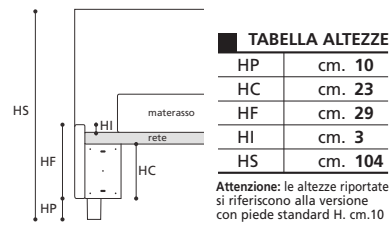

yoky programma

yoky classic

yoky cargo

yoky serie3

yoky serie7

YOKY CLASSIC E' REALIZZABILE NELLA VERSIONE "LETTO SU MISURA"

YOKY CARGO NON DISPONIBILE SU MISURA

YOKY SERIE 3 E' REALIZZABILE NELLA VERSIONE "LETTO SU MISURA"

YOKY SERIE 7 E' REALIZZABILE NELLA VERSIONE "LETTO SU MISURA"

Art. 8173/191 LETTO MATRIMONIALE GRANDE
DIMENSIONI: 191 X 215 X H. 104

Art. 8178/191 LETTO MATRIMONIALE GRANDE
DIMENSIONI: 191 X 215 X H. 104

Art. 8182/166 LETTO MATRIMONIALE
DIMENSIONI: 166 X 214 X H. 91

Art. 8185/171 LETTO MATRIMONIALE
DIMENSIONI: 171 X 220 X H. 98

Art. 8172/171 LETTO MATRIMONIALE
DIMENSIONI: 171 X 215 X H. 104

Art. 8177/171 LETTO MATRIMONIALE
DIMENSIONI: 171 X 215 X H. 104