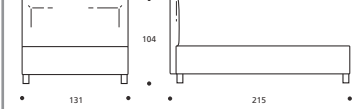

YOKY SERIE 7 E' REALIZZABILE NELLA VERSIONE "LETTO SU MISURA"

Art. 8173/191 LETTO MATRIMONIALE GRANDE
DIMENSIONI: 191 X 215 X H. 104

Art. 8178/191 LETTO MATRIMONIALE GRANDE
DIMENSIONI: 191 X 215 X H. 104

Art. 8182/166 LETTO MATRIMONIALE
DIMENSIONI: 166 X 214 X H. 91

Art. 8185/171 LETTO MATRIMONIALE
DIMENSIONI: 171 X 220 X H. 98

Art. 8172/171 LETTO MATRIMONIALE
DIMENSIONI: 171 X 215 X H. 104

Art. 8177/171 LETTO MATRIMONIALE
DIMENSIONI: 171 X 215 X H. 104

Art. 8181/126 LETTO FRANCESE
DIMENSIONI: 126 X 214 X H. 91

Art. 8184/131 LETTO FRANCESE
DIMENSIONI: 131 X 220 X H. 98

Art. 8171/131 LETTO FRANCESE
DIMENSIONI: 131 X 215 X H. 104

Art. 8176/131 LETTO FRANCESE
DIMENSIONI: 131 X 215 X H. 104

Art. 8170/95 LETTO SINGOLO
DIMENSIONI: 95 X 210 X H. 104

Art. 8175/95 LETTO SINGOLO
DIMENSIONI: 95 X 210 X H. 104

* Le altezze del letto variano con l'altezza del piede (vedi tabella).