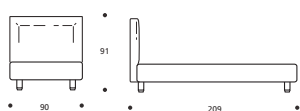

Art. 8182/166 LETTO MATRIMONIALE
DIMENSIONI: 166 X 214 X H. 91

Art. 8185/171 LETTO MATRIMONIALE
DIMENSIONI: 171 X 220 X H. 98

Art. 8172/171 LETTO MATRIMONIALE
DIMENSIONI: 171 X 215 X H. 104

Art. 8177/171 LETTO MATRIMONIALE
DIMENSIONI: 171 X 215 X H. 104

Art. 8181/126 LETTO FRANCESE
DIMENSIONI: 126 X 214 X H. 91

Art. 8184/131 LETTO FRANCESE
DIMENSIONI: 131 X 220 X H. 98

Art. 8171/131 LETTO FRANCESE
DIMENSIONI: 131 X 215 X H. 104

Art. 8176/131 LETTO FRANCESE
DIMENSIONI: 131 X 215 X H. 104

Art. 8174/101 LETTO SINGOLO GRANDE
DIMENSIONI: 101 X 215 X H. 104

Art. 8179/101 LETTO SINGOLO GRANDE
DIMENSIONI: 101 X 215 X H. 104

Art. 8180/90 LETTO SINGOLO
DIMENSIONI: 90 X 209 X H. 91

Art. 8183/91 LETTO SINGOLO
DIMENSIONI: 91 X 220 X H. 98