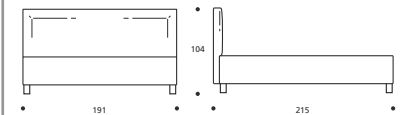

yoky programma

yoky classic

yoky cargo

yoky serie3

yoky serie7

YOKY CLASSIC E' REALIZZABILE NELLA VERSIONE "LETTO SU MISURA"

YOKY CARGO NON DISPONIBILE SU MISURA

YOKY SERIE 3 E' REALIZZABILE NELLA VERSIONE "LETTO SU MISURA"

YOKY SERIE 7 E' REALIZZABILE NELLA VERSIONE "LETTO SU MISURA"

Art. 8173/191 LETTO MATRIMONIALE GRANDE
DIMENSIONI: 191 X 215 X H. 104

Art. 8178/191 LETTO MATRIMONIALE GRANDE
DIMENSIONI: 191 X 215 X H. 104

Art. 8182/166 LETTO MATRIMONIALE
DIMENSIONI: 166 X 214 X H. 91

Art. 8185/171 LETTO MATRIMONIALE
DIMENSIONI: 171 X 220 X H. 98

Art. 8172/171 LETTO MATRIMONIALE
DIMENSIONI: 171 X 215 X H. 104

Art. 8177/171 LETTO MATRIMONIALE
DIMENSIONI: 171 X 215 X H. 104

Art. 8170/95 LETTO SINGOLO
DIMENSIONI: 95 X 210 X H. 104

Art. 8175/95 LETTO SINGOLO
DIMENSIONI: 95 X 210 X H. 104

* Le altezze del letto variano con l'altezza del piede (vedi tabella).