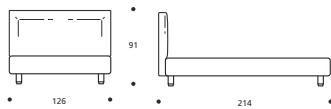

YOKY SERIE 7 E' REALIZZABILE NELLA VERSIONE "LETTO SU MISURA"

Art. 8173/191 LETTO MATRIMONIALE GRANDE
DIMENSIONI: 191 X 215 X H. 104

Art. 8178/191 LETTO MATRIMONIALE GRANDE
DIMENSIONI: 191 X 215 X H. 104

Art. 8182/166 LETTO MATRIMONIALE
DIMENSIONI: 166 X 214 X H. 91

Art. 8185/171 LETTO MATRIMONIALE
DIMENSIONI: 171 X 220 X H. 98

Art. 8172/171 LETTO MATRIMONIALE
DIMENSIONI: 171 X 215 X H. 104

Art. 8177/171 LETTO MATRIMONIALE
DIMENSIONI: 171 X 215 X H. 104

Art. 8181/126 LETTO FRANCESE
DIMENSIONI: 126 X 214 X H. 91

Art. 8184/131 LETTO FRANCESE
DIMENSIONI: 131 X 220 X H. 98

Art. 8171/131 LETTO FRANCESE
DIMENSIONI: 131 X 215 X H. 104

Art. 8176/131 LETTO FRANCESE
DIMENSIONI: 131 X 215 X H. 104

Art. 8170/95 LETTO SINGOLO
DIMENSIONI: 95 X 210 X H. 104

Art. 8175/95 LETTO SINGOLO
DIMENSIONI: 95 X 210 X H. 104

* Le altezze del letto variano con l'altezza del piede (vedi tabella).