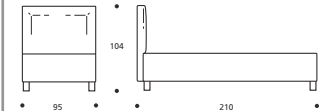

Art. 8182/166 LETTO MATRIMONIALE
DIMENSIONI: 166 X 214 X H. 91

Art. 8185/171 LETTO MATRIMONIALE
DIMENSIONI: 171 X 220 X H. 98

Art. 8172/171 LETTO MATRIMONIALE
DIMENSIONI: 171 X 215 X H. 104

Art. 8177/171 LETTO MATRIMONIALE
DIMENSIONI: 171 X 215 X H. 104

Art. 8181/126 LETTO FRANCESE
DIMENSIONI: 126 X 214 X H. 91

Art. 8184/131 LETTO FRANCESE
DIMENSIONI: 131 X 220 X H. 98

Art. 8171/131 LETTO FRANCESE
DIMENSIONI: 131 X 215 X H. 104

Art. 8176/131 LETTO FRANCESE
DIMENSIONI: 131 X 215 X H. 104

Art. 8174/101 LETTO SINGOLO GRANDE
DIMENSIONI: 101 X 215 X H. 104

Art. 8179/101 LETTO SINGOLO GRANDE
DIMENSIONI: 101 X 215 X H. 104

Art. 8180/90 LETTO SINGOLO
DIMENSIONI: 90 X 209 X H. 91

Art. 8183/91 LETTO SINGOLO
DIMENSIONI: 91 X 220 X H. 98

Art. 8170/95 LETTO SINGOLO
DIMENSIONI: 95 X 210 X H. 104

Art. 8175/95 LETTO SINGOLO
DIMENSIONI: 95 X 210 X H. 104

* Le altezze del letto variano con l'altezza del piede (vedi tabella).