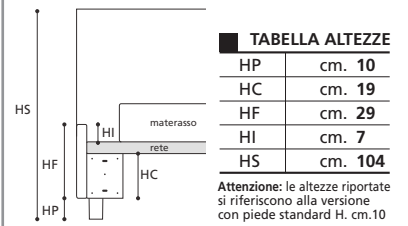

yoky programma

yoky classic

yoky cargo

yoky serie3

yoky serie7

YOKY CLASSIC E' REALIZZABILE NELLA VERSIONE "LETTO SU MISURA"

YOKY CARGO NON DISPONIBILE SU MISURA

YOKY SERIE 3 E' REALIZZABILE NELLA VERSIONE "LETTO SU MISURA"

YOKY SERIE 7 E' REALIZZABILE NELLA VERSIONE "LETTO SU MISURA"

Art. 8173/191 LETTO MATRIMONIALE GRANDE
DIMENSIONI: 191 X 215 X H. 104

Art. 8178/191 LETTO MATRIMONIALE GRANDE
DIMENSIONI: 191 X 215 X H. 104

Art. 8182/166 LETTO MATRIMONIALE
DIMENSIONI: 166 X 214 X H. 91

Art. 8185/171 LETTO MATRIMONIALE
DIMENSIONI: 171 X 220 X H. 98

Art. 8172/171 LETTO MATRIMONIALE
DIMENSIONI: 171 X 215 X H. 104

Art. 8177/171 LETTO MATRIMONIALE
DIMENSIONI: 171 X 215 X H. 104

Art. 8170/95 LETTO SINGOLO
DIMENSIONI: 95 X 210 X H. 104

Art. 8175/95 LETTO SINGOLO
DIMENSIONI: 95 X 210 X H. 104

* Le altezze del letto variano con l'altezza del piede (vedi tabella).