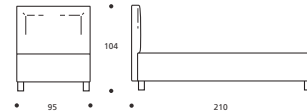

Art. 8182/166 LETTO MATRIMONIALE
DIMENSIONI: 166 X 214 X H. 91

Art. 8185/171 LETTO MATRIMONIALE
DIMENSIONI: 171 X 220 X H. 98

Art. 8172/171 LETTO MATRIMONIALE
DIMENSIONI: 171 X 215 X H. 104

Art. 8177/171 LETTO MATRIMONIALE
DIMENSIONI: 171 X 215 X H. 104

Art. 8181/126 LETTO FRANCESE
DIMENSIONI: 126 X 214 X H. 91

Art. 8184/131 LETTO FRANCESE
DIMENSIONI: 131 X 220 X H. 98

Art. 8171/131 LETTO FRANCESE
DIMENSIONI: 131 X 215 X H. 104

Art. 8176/131 LETTO FRANCESE
DIMENSIONI: 131 X 215 X H. 104

Art. 8174/101 LETTO SINGOLO GRANDE
DIMENSIONI: 101 X 215 X H. 104

Art. 8179/101 LETTO SINGOLO GRANDE
DIMENSIONI: 101 X 215 X H. 104

Art. 8180/90 LETTO SINGOLO
DIMENSIONI: 90 X 209 X H. 91

Art. 8183/91 LETTO SINGOLO
DIMENSIONI: 91 X 220 X H. 98

Art. 8170/95 LETTO SINGOLO
DIMENSIONI: 95 X 210 X H. 104

Art. 8175/95 LETTO SINGOLO
DIMENSIONI: 95 X 210 X H. 104

* Le altezze del letto variano con l'altezza del piede (vedi tabella).