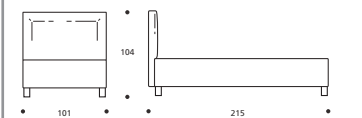

Art. 8182/166 LETTO MATRIMONIALE
DIMENSIONI: 166 X 214 X H. 91

Art. 8185/171 LETTO MATRIMONIALE
DIMENSIONI: 171 X 220 X H. 98

Art. 8172/171 LETTO MATRIMONIALE
DIMENSIONI: 171 X 215 X H. 104

Art. 8177/171 LETTO MATRIMONIALE
DIMENSIONI: 171 X 215 X H. 104

Art. 8181/126 LETTO FRANCESE
DIMENSIONI: 126 X 214 X H. 91

Art. 8184/131 LETTO FRANCESE
DIMENSIONI: 131 X 220 X H. 98

Art. 8171/131 LETTO FRANCESE
DIMENSIONI: 131 X 215 X H. 104

Art. 8176/131 LETTO FRANCESE
DIMENSIONI: 131 X 215 X H. 104

Art. 8174/101 LETTO SINGOLO GRANDE
DIMENSIONI: 101 X 215 X H. 104

Art. 8179/101 LETTO SINGOLO GRANDE
DIMENSIONI: 101 X 215 X H. 104

Art. 8180/90 LETTO SINGOLO
DIMENSIONI: 90 X 209 X H. 91

Art. 8183/91 LETTO SINGOLO
DIMENSIONI: 91 X 220 X H. 98

Art. 8170/95 LETTO SINGOLO
DIMENSIONI: 95 X 210 X H. 104

Art. 8175/95 LETTO SINGOLO
DIMENSIONI: 95 X 210 X H. 104

* Le altezze del letto variano con l'altezza del piede (vedi tabella).