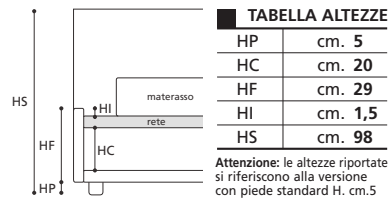

yoky programma

yoky classic

yoky cargo

yoky serie3

yoky serie7

YOKY CLASSIC E' REALIZZABILE NELLA VERSIONE "LETTO SU MISURA"

YOKY CARGO NON DISPONIBILE SU MISURA

YOKY SERIE 3 E' REALIZZABILE NELLA VERSIONE "LETTO SU MISURA"

YOKY SERIE 7 E' REALIZZABILE NELLA VERSIONE "LETTO SU MISURA"

Art. 8173/191 LETTO MATRIMONIALE GRANDE
DIMENSIONI: 191 X 215 X H. 104

Art. 8178/191 LETTO MATRIMONIALE GRANDE
DIMENSIONI: 191 X 215 X H. 104

Art. 8182/166 LETTO MATRIMONIALE
DIMENSIONI: 166 X 214 X H. 91

Art. 8185/171 LETTO MATRIMONIALE
DIMENSIONI: 171 X 220 X H. 98

Art. 8172/171 LETTO MATRIMONIALE
DIMENSIONI: 171 X 215 X H. 104

Art. 8177/171 LETTO MATRIMONIALE
DIMENSIONI: 171 X 215 X H. 104

Art. 8170/95 LETTO SINGOLO
DIMENSIONI: 95 X 210 X H. 104

Art. 8175/95 LETTO SINGOLO
DIMENSIONI: 95 X 210 X H. 104

* Le altezze del letto variano con l'altezza del piede (vedi tabella).