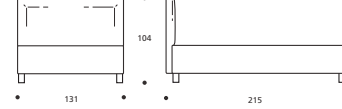

YOKY SERIE 7 E' REALIZZABILE NELLA VERSIONE "LETTO SU MISURA"

Art. 8173/191 LETTO MATRIMONIALE GRANDE
DIMENSIONI: 191 X 215 X H. 104

Art. 8178/191 LETTO MATRIMONIALE GRANDE
DIMENSIONI: 191 X 215 X H. 104

Art. 8182/166 LETTO MATRIMONIALE
DIMENSIONI: 166 X 214 X H. 91

Art. 8185/171 LETTO MATRIMONIALE
DIMENSIONI: 171 X 220 X H. 98

Art. 8172/171 LETTO MATRIMONIALE
DIMENSIONI: 171 X 215 X H. 104

Art. 8177/171 LETTO MATRIMONIALE
DIMENSIONI: 171 X 215 X H. 104

Art. 8181/126 LETTO FRANCESE
DIMENSIONI: 126 X 214 X H. 91

Art. 8184/131 LETTO FRANCESE
DIMENSIONI: 131 X 220 X H. 98

Art. 8171/131 LETTO FRANCESE
DIMENSIONI: 131 X 215 X H. 104

Art. 8176/131 LETTO FRANCESE
DIMENSIONI: 131 X 215 X H. 104

Art. 8170/95 LETTO SINGOLO
DIMENSIONI: 95 X 210 X H. 104

Art. 8175/95 LETTO SINGOLO
DIMENSIONI: 95 X 210 X H. 104

* Le altezze del letto variano con l'altezza del piede (vedi tabella).