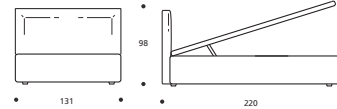

YOKY SERIE 7 E' REALIZZABILE NELLA VERSIONE "LETTO SU MISURA"

Art. 8173/191 LETTO MATRIMONIALE GRANDE
DIMENSIONI: 191 X 215 X H. 104

Art. 8178/191 LETTO MATRIMONIALE GRANDE
DIMENSIONI: 191 X 215 X H. 104

Art. 8182/166 LETTO MATRIMONIALE
DIMENSIONI: 166 X 214 X H. 91

Art. 8185/171 LETTO MATRIMONIALE
DIMENSIONI: 171 X 220 X H. 98

Art. 8172/171 LETTO MATRIMONIALE
DIMENSIONI: 171 X 215 X H. 104

Art. 8177/171 LETTO MATRIMONIALE
DIMENSIONI: 171 X 215 X H. 104

Art. 8181/126 LETTO FRANCESE
DIMENSIONI: 126 X 214 X H. 91

Art. 8184/131 LETTO FRANCESE
DIMENSIONI: 131 X 220 X H. 98

Art. 8171/131 LETTO FRANCESE
DIMENSIONI: 131 X 215 X H. 104

Art. 8176/131 LETTO FRANCESE
DIMENSIONI: 131 X 215 X H. 104

Art. 8170/95 LETTO SINGOLO
DIMENSIONI: 95 X 210 X H. 104

Art. 8175/95 LETTO SINGOLO
DIMENSIONI: 95 X 210 X H. 104

* Le altezze del letto variano con l'altezza del piede (vedi tabella).