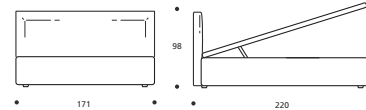

YOKY SERIE 7 E' REALIZZABILE NELLA VERSIONE "LETTO SU MISURA"

Art. 8173/191 LETTO MATRIMONIALE GRANDE
DIMENSIONI: 191 X 215 X H. 104

Art. 8178/191 LETTO MATRIMONIALE GRANDE
DIMENSIONI: 191 X 215 X H. 104

Art. 8182/166 LETTO MATRIMONIALE
DIMENSIONI: 166 X 214 X H. 91

Art. 8185/171 LETTO MATRIMONIALE
DIMENSIONI: 171 X 220 X H. 98

Art. 8172/171 LETTO MATRIMONIALE
DIMENSIONI: 171 X 215 X H. 104

Art. 8177/171 LETTO MATRIMONIALE
DIMENSIONI: 171 X 215 X H. 104

Art. 8181/126 LETTO FRANCESE
DIMENSIONI: 126 X 214 X H. 91

Art. 8184/131 LETTO FRANCESE
DIMENSIONI: 131 X 220 X H. 98

Art. 8171/131 LETTO FRANCESE
DIMENSIONI: 131 X 215 X H. 104

Art. 8176/131 LETTO FRANCESE
DIMENSIONI: 131 X 215 X H. 104

Art. 8170/95 LETTO SINGOLO
DIMENSIONI: 95 X 210 X H. 104

Art. 8175/95 LETTO SINGOLO
DIMENSIONI: 95 X 210 X H. 104

* Le altezze del letto variano con l'altezza del piede (vedi tabella).