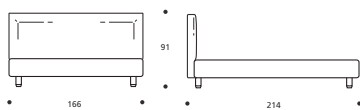

YOKY SERIE 7 E' REALIZZABILE NELLA VERSIONE "LETTO SU MISURA"

Art. 8173/191 LETTO MATRIMONIALE GRANDE
DIMENSIONI: 191 X 215 X H. 104

Art. 8178/191 LETTO MATRIMONIALE GRANDE
DIMENSIONI: 191 X 215 X H. 104

Art. 8182/166 LETTO MATRIMONIALE
DIMENSIONI: 166 X 214 X H. 91

Art. 8185/171 LETTO MATRIMONIALE
DIMENSIONI: 171 X 220 X H. 98

Art. 8172/171 LETTO MATRIMONIALE
DIMENSIONI: 171 X 215 X H. 104

Art. 8177/171 LETTO MATRIMONIALE
DIMENSIONI: 171 X 215 X H. 104

Art. 8181/126 LETTO FRANCESE
DIMENSIONI: 126 X 214 X H. 91

Art. 8184/131 LETTO FRANCESE
DIMENSIONI: 131 X 220 X H. 98

Art. 8171/131 LETTO FRANCESE
DIMENSIONI: 131 X 215 X H. 104

Art. 8176/131 LETTO FRANCESE
DIMENSIONI: 131 X 215 X H. 104

Art. 8170/95 LETTO SINGOLO
DIMENSIONI: 95 X 210 X H. 104

Art. 8175/95 LETTO SINGOLO
DIMENSIONI: 95 X 210 X H. 104

* Le altezze del letto variano con l'altezza del piede (vedi tabella).