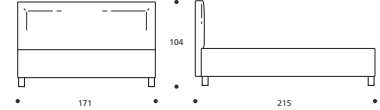

YOKY SERIE 7 E' REALIZZABILE NELLA VERSIONE "LETTO SU MISURA"

Art. 8173/191 LETTO MATRIMONIALE GRANDE
DIMENSIONI: 191 X 215 X H. 104

Art. 8178/191 LETTO MATRIMONIALE GRANDE
DIMENSIONI: 191 X 215 X H. 104

Art. 8182/166 LETTO MATRIMONIALE
DIMENSIONI: 166 X 214 X H. 91

Art. 8185/171 LETTO MATRIMONIALE
DIMENSIONI: 171 X 220 X H. 98

Art. 8172/171 LETTO MATRIMONIALE
DIMENSIONI: 171 X 215 X H. 104

Art. 8177/171 LETTO MATRIMONIALE
DIMENSIONI: 171 X 215 X H. 104

Art. 8181/126 LETTO FRANCESE
DIMENSIONI: 126 X 214 X H. 91

Art. 8184/131 LETTO FRANCESE
DIMENSIONI: 131 X 220 X H. 98

Art. 8171/131 LETTO FRANCESE
DIMENSIONI: 131 X 215 X H. 104

Art. 8176/131 LETTO FRANCESE
DIMENSIONI: 131 X 215 X H. 104

Art. 8170/95 LETTO SINGOLO
DIMENSIONI: 95 X 210 X H. 104

Art. 8175/95 LETTO SINGOLO
DIMENSIONI: 95 X 210 X H. 104

* Le altezze del letto variano con l'altezza del piede (vedi tabella).