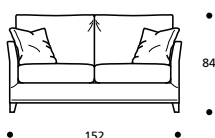

york

VERSIONE STANDARD

PIEDI OPTIONALS

NON DISPONIBILE IN ECOPELLE

- Piede in legno tinta wengè
- Cuscini seduta in "POLIDAC"
- Cuscini schienale in "MOLLA PIUMA"
- Cuscino bracciolo in "MOLLA PIUMA"

Art. 1480 POLTRONCINA 77
 DIMENSIONI: 77 X 92 X H. 84
 Mt. TESSUTO H.140 per confezione: 5,60

- Cuscino schienale versione "POLIDAC"
- Cuscino seduta versione "ALTA DENSITÀ"

PIEDI OPTIONALS

- In legno tinta ciliegio - In legno tinta faggio - In legno grezzo
- * ● In acciaio lucido

Art. 1481 DIVANO 152 2POSTI
 DIMENSIONI: 152 X 92 X H. 84
 Mt. TESSUTO H.140 per confezione: 10,50

- Cuscini schienale versione "POLIDAC"
- Cuscini seduta versione "ALTA DENSITÀ"

PIEDI OPTIONALS

- In legno tinta ciliegio - In legno tinta faggio - In legno grezzo
- * ● In acciaio lucido

Art. 1482 DIVANO 172 3POSTI RIDOTTO
 DIMENSIONI: 172 X 92 X H. 84
 Mt. TESSUTO H.140 per confezione: 12,00

Art. 0111 CUSCINO CON FASCIA 47X47
 DIMENSIONI: 47 X 47 X H. 5/13
 Mt. TESSUTO H. 140 per confezione: 0,70

- Imbottitura: "MOLLA PIUMA"
- Nessuna possibilità di imbottitura diversa da "MOLLA PIUMA"