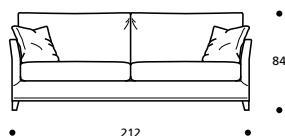

- Cuscino schienale versione "POLIDAC"
- Cuscino seduta versione "ALTA DENSITÀ"

PIEDI OPTIONALS

- In legno tinta ciliegio - In legno tinta faggio - In legno grezzo
- * ● In acciaio lucido

Art. 1481 DIVANO 152 2POSTI
 DIMENSIONI: 152 X 92 X H. 84
 Mt. TESSUTO H.140 per confezione: 10,50

- Cuscini schienale versione "POLIDAC"
- Cuscini seduta versione "ALTA DENSITÀ"

PIEDI OPTIONALS

- In legno tinta ciliegio - In legno tinta faggio - In legno grezzo
- * ● In acciaio lucido

Art. 1482 DIVANO 172 3POSTI RIDOTTO
 DIMENSIONI: 172 X 92 X H. 84
 Mt. TESSUTO H.140 per confezione: 12,00

- Cuscini schienale versione "POLIDAC"
- Cuscini seduta versione "ALTA DENSITÀ"

PIEDI OPTIONALS

- In legno tinta ciliegio - In legno tinta faggio - In legno grezzo
- * ● In acciaio lucido

Art. 1483 DIVANO 192 3POSTI
 DIMENSIONI: 192 X 92 X H. 84
 Mt. TESSUTO H.140 per confezione: 13,00

- Cuscini schienale versione "POLIDAC"
- Cuscini seduta versione "ALTA DENSITÀ"

PIEDI OPTIONALS

- In legno tinta ciliegio - In legno tinta faggio - In legno grezzo
- * ● In acciaio lucido

Art. 1484 DIVANO 212 3POSTI GRANDE
 DIMENSIONI: 212 X 92 X H. 84
 Mt. TESSUTO H.140 per confezione: 14,00