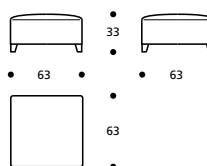

- Cuscini schienale versione "POLIDAC"
- Cuscini seduta versione "ALTA DENSITÀ"

PIEDI OPTIONALS

- In legno tinta ciliegio - In legno tinta faggio - In legno grezzo
- * ● In acciaio lucido

Art. 1484 DIVANO 212 3POSTI GRANDE
 DIMENSIONI: 212 X 92 X H. 84
 Mt. TESSUTO H.140 per confezione: 14,00

- Cuscini schienale versione "POLIDAC"
- Cuscini seduta versione "ALTA DENSITÀ"

PIEDI OPTIONALS

- In legno tinta ciliegio - In legno tinta faggio - In legno grezzo
- * ● In acciaio lucido

Art. 1499 DORMEUSE 198 DX/SX
 DIMENSIONI: 198 X 92 X H. 84
 Mt. TESSUTO H. 140 per confezione: 11,10

- Cuscino schienale versione "POLIDAC"
- Cuscino seduta versione "ALTA DENSITÀ"

PIEDI OPTIONALS

- In legno tinta ciliegio - In legno tinta faggio - In legno grezzo
- * ● In acciaio lucido

Art. 1485 POUFF 63X63
 DIMENSIONI: 63 X 63 X H. 33
 Mt. TESSUTO H. 140 per confezione: 1,80