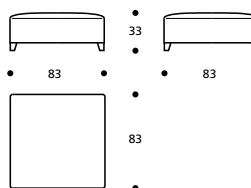

- Cuscini schienale versione "POLIDAC"
- Cuscini seduta versione "ALTA DENSITÀ"

PIEDI OPTIONALS

- In legno tinta ciliegio - In legno tinta faggio - In legno grezzo
- * ● In acciaio lucido

Art. 1499 DORMEUSE 198 DX/SX
 DIMENSIONI: 198 X 92 X H. 84
 Mt. TESSUTO H. 140 per confezione: 11,10

- Cuscino schienale versione "POLIDAC"
- Cuscino seduta versione "ALTA DENSITÀ"

PIEDI OPTIONALS

- In legno tinta ciliegio - In legno tinta faggio - In legno grezzo
- * ● In acciaio lucido

Art. 1485 POUFF 63X63
 DIMENSIONI: 63 X 63 X H. 33
 Mt. TESSUTO H. 140 per confezione: 1,80

PIEDI OPTIONALS

- In legno tinta ciliegio - In legno tinta faggio - In legno grezzo
- * ● In acciaio lucido

Art. 1486 POUFF 83X83
 DIMENSIONI: 83 X 83 X H. 33
 Mt. TESSUTO H. 140 per confezione: 2,20

PIEDI OPTIONALS

- In legno tinta ciliegio - In legno tinta faggio - In legno grezzo
- * ● In acciaio lucido

Art. 1489 POUFF 123X43
 DIMENSIONI: 123 X 43 X H. 33
 Mt. TESSUTO H. 140 per confezione: 1,80

PIEDI OPTIONALS

- In legno tinta ciliegio - In legno tinta faggio - In legno grezzo
- * ● In acciaio lucido