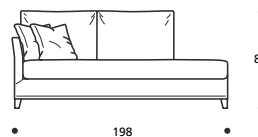

- Cuscini schienale versione "POLIDAC"
- Cuscini seduta versione "ALTA DENSITÀ"

PIEDI OPTIONALS

- In legno tinta ciliegio - In legno tinta faggio - In legno grezzo
- * ● In acciaio lucido

Art. 1482 DIVANO 172 3POSTI RIDOTTO
 DIMENSIONI: 172 X 92 X H. 84
 Mt. TESSUTO H.140 per confezione: 12,00

- Cuscini schienale versione "POLIDAC"
- Cuscini seduta versione "ALTA DENSITÀ"

PIEDI OPTIONALS

- In legno tinta ciliegio - In legno tinta faggio - In legno grezzo
- * ● In acciaio lucido

Art. 1483 DIVANO 192 3POSTI
 DIMENSIONI: 192 X 92 X H. 84
 Mt. TESSUTO H.140 per confezione: 13,00

- Cuscini schienale versione "POLIDAC"
- Cuscini seduta versione "ALTA DENSITÀ"

PIEDI OPTIONALS

- In legno tinta ciliegio - In legno tinta faggio - In legno grezzo
- * ● In acciaio lucido

Art. 1484 DIVANO 212 3POSTI GRANDE
 DIMENSIONI: 212 X 92 X H. 84
 Mt. TESSUTO H.140 per confezione: 14,00

- Cuscini schienale versione "POLIDAC"
- Cuscini seduta versione "ALTA DENSITÀ"

PIEDI OPTIONALS

- In legno tinta ciliegio - In legno tinta faggio - In legno grezzo
- * ● In acciaio lucido

Art. 1499 DORMEUSE 198 DX/SX
 DIMENSIONI: 198 X 92 X H. 84
 Mt. TESSUTO H. 140 per confezione: 11,10