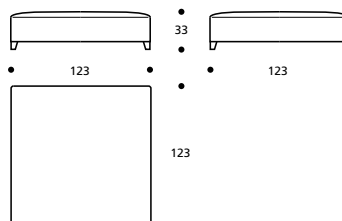

PIEDI OPTIONALS

- In legno tinta ciliegio - In legno tinta faggio - In legno grezzo
- * ● In acciaio lucido

Art. 1486 POUFF 83X83
 DIMENSIONI: 83 X 83 X H. 33
 Mt. TESSUTO H. 140 per confezione: 2,20

PIEDI OPTIONALS

- In legno tinta ciliegio - In legno tinta faggio - In legno grezzo
- * ● In acciaio lucido

Art. 1489 POUFF 123X43
 DIMENSIONI: 123 X 43 X H. 33
 Mt. TESSUTO H. 140 per confezione: 1,80

PIEDI OPTIONALS

- In legno tinta ciliegio - In legno tinta faggio - In legno grezzo
- * ● In acciaio lucido

Art. 1487 POUFF 123X123
 DIMENSIONI: 123 X 123 X H. 33
 Mt. TESSUTO h.140 per confezione: 3,30

PIEDI OPTIONALS

- In legno tinta ciliegio - In legno tinta faggio - In legno grezzo
- * ● In acciaio lucido

Art. 0111 CUSCINO CON FASCIA 47X47
 DIMENSIONI: 47 X 47 X H. 5/13
 Mt. TESSUTO H. 140 per confezione: 0,70

- Imbottitura: "MOLLA PIUMA"
- Nessuna possibilità di imbottitura diversa da "MOLLA PIUMA"