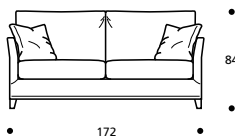

york

VERSIONE STANDARD

PIEDI OPTIONALS

NON DISPONIBILE IN ECOPELLE

- Piede in legno tinta wengè
- Cuscini seduta in "POLIDAC"
- Cuscini schienale in "MOLLA PIUMA"
- Cuscino bracciolo in "MOLLA PIUMA"

Art. 1480 POLTRONCINA 77
 DIMENSIONI: 77 X 92 X H. 84
 Mt. TESSUTO H.140 per confezione: 5,60

- Cuscino schienale versione "POLIDAC"
- Cuscino seduta versione "ALTA DENSITÀ"

PIEDI OPTIONALS

- In legno tinta ciliegio - In legno tinta faggio - In legno grezzo
- * ● In acciaio lucido

Art. 1481 DIVANO 152 2POSTI
 DIMENSIONI: 152 X 92 X H. 84
 Mt. TESSUTO H.140 per confezione: 10,50

- Cuscini schienale versione "POLIDAC"
- Cuscini seduta versione "ALTA DENSITÀ"

PIEDI OPTIONALS

- In legno tinta ciliegio - In legno tinta faggio - In legno grezzo
- * ● In acciaio lucido

Art. 1482 DIVANO 172 3POSTI RIDOTTO
 DIMENSIONI: 172 X 92 X H. 84
 Mt. TESSUTO H.140 per confezione: 12,00

- Cuscini schienale versione "POLIDAC"
- Cuscini seduta versione "ALTA DENSITÀ"

PIEDI OPTIONALS

- In legno tinta ciliegio - In legno tinta faggio - In legno grezzo
- * ● In acciaio lucido

Art. 1483 DIVANO 192 3POSTI
 DIMENSIONI: 192 X 92 X H. 84
 Mt. TESSUTO H.140 per confezione: 13,00