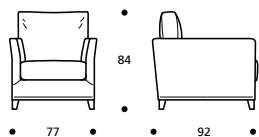

york

VERSIONE STANDARD

PIEDI OPTIONALS

NON DISPONIBILE IN ECOPELLE

- Piede in legno tinta wengè
- Cuscini seduta in "POLIDAC"
- Cuscini schienale in "MOLLA PIUMA"
- Cuscino bracciolo in "MOLLA PIUMA"

Art. 1480 POLTRONCINA 77
 DIMENSIONI: 77 X 92 X H. 84
 Mt. TESSUTO H.140 per confezione: 5,60

- Cuscino schienale versione "POLIDAC"
- Cuscino seduta versione "ALTA DENSITÀ"

PIEDI OPTIONALS

- In legno tinta ciliegio - In legno tinta faggio - In legno grezzo
- * ● In acciaio lucido

Art. 1481 DIVANO 152 2POSTI
 DIMENSIONI: 152 X 92 X H. 84
 Mt. TESSUTO H.140 per confezione: 10,50

- Cuscini schienale versione "POLIDAC"
- Cuscini seduta versione "ALTA DENSITÀ"

PIEDI OPTIONALS

- In legno tinta ciliegio - In legno tinta faggio - In legno grezzo
- * ● In acciaio lucido

Art. 1482 DIVANO 172 3POSTI RIDOTTO
 DIMENSIONI: 172 X 92 X H. 84
 Mt. TESSUTO H.140 per confezione: 12,00

Art. 0111 CUSCINO CON FASCIA 47X47
 DIMENSIONI: 47 X 47 X H. 5/13
 Mt. TESSUTO H. 140 per confezione: 0,70

- Imbottitura: "MOLLA PIUMA"
- Nessuna possibilità di imbottitura diversa da "MOLLA PIUMA"