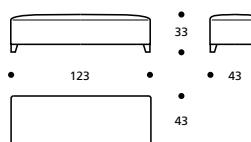

- Cuscino schienale versione "POLIDAC"
- Cuscino seduta versione "ALTA DENSITÀ"

PIEDI OPTIONALS

- In legno tinta ciliegio - In legno tinta faggio - In legno grezzo
- * ● In acciaio lucido

Art. 1485 POUFF 63X63
 DIMENSIONI: 63 X 63 X H. 33
 Mt. TESSUTO H. 140 per confezione: 1,80

PIEDI OPTIONALS

- In legno tinta ciliegio - In legno tinta faggio - In legno grezzo
- * ● In acciaio lucido

Art. 1486 POUFF 83X83
 DIMENSIONI: 83 X 83 X H. 33
 Mt. TESSUTO H. 140 per confezione: 2,20

PIEDI OPTIONALS

- In legno tinta ciliegio - In legno tinta faggio - In legno grezzo
- * ● In acciaio lucido

Art. 1489 POUFF 123X43
 DIMENSIONI: 123 X 43 X H. 33
 Mt. TESSUTO H. 140 per confezione: 1,80

PIEDI OPTIONALS

- In legno tinta ciliegio - In legno tinta faggio - In legno grezzo
- * ● In acciaio lucido

Art. 1487 POUFF 123X123
 DIMENSIONI: 123 X 123 X H. 33
 Mt. TESSUTO h.140 per confezione: 3,30

PIEDI OPTIONALS

- In legno tinta ciliegio - In legno tinta faggio - In legno grezzo
- * ● In acciaio lucido