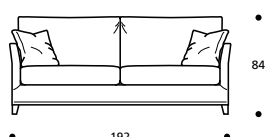

- Cuscino schienale versione "POLIDAC"
- Cuscino seduta versione "ALTA DENSITÀ"

PIEDI OPTIONALS

- In legno tinta ciliegio - In legno tinta faggio - In legno grezzo
- * ● In acciaio lucido

Art. 1481 DIVANO 152 2POSTI
 DIMENSIONI: 152 X 92 X H. 84
 Mt. TESSUTO H.140 per confezione: 10,50

- Cuscini schienale versione "POLIDAC"
- Cuscini seduta versione "ALTA DENSITÀ"

PIEDI OPTIONALS

- In legno tinta ciliegio - In legno tinta faggio - In legno grezzo
- * ● In acciaio lucido

Art. 1482 DIVANO 172 3POSTI RIDOTTO
 DIMENSIONI: 172 X 92 X H. 84
 Mt. TESSUTO H.140 per confezione: 12,00

- Cuscini schienale versione "POLIDAC"
- Cuscini seduta versione "ALTA DENSITÀ"

PIEDI OPTIONALS

- In legno tinta ciliegio - In legno tinta faggio - In legno grezzo
- * ● In acciaio lucido

Art. 1483 DIVANO 192 3POSTI
 DIMENSIONI: 192 X 92 X H. 84
 Mt. TESSUTO H.140 per confezione: 13,00

- Cuscini schienale versione "POLIDAC"
- Cuscini seduta versione "ALTA DENSITÀ"

PIEDI OPTIONALS

- In legno tinta ciliegio - In legno tinta faggio - In legno grezzo
- * ● In acciaio lucido

Art. 1484 DIVANO 212 3POSTI GRANDE
 DIMENSIONI: 212 X 92 X H. 84
 Mt. TESSUTO H.140 per confezione: 14,00