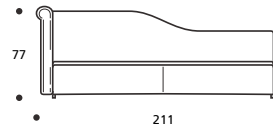

DISPONIBILE IN ECOPELLE

**Art. 8721 LETTO 201 DIVANO**

DIMENSIONI: 201 x 88/109 x H.73  
Mt. TESSUTO h.140 per confezione: 5,30  
■ Materasso consigliato cm. 80x190  
● MATERASSO E COPRILETTO ESCLUSO

**Art. 8722 LETTO 205 DIVANO**

DIMENSIONI: 205 x 88/109 x H.73  
Mt. TESSUTO h.140 per confezione: 5,30  
■ Materasso consigliato cm. 80x190  
● MATERASSO E COPRILETTO ESCLUSO

**Art. 8723 LETTO 211 DIVANO**

DIMENSIONI: 211 x 88/109 x H.77  
Mt. TESSUTO h.140 per confezione: 5,30  
■ Materasso consigliato cm. 80x190  
● MATERASSO E COPRILETTO ESCLUSO