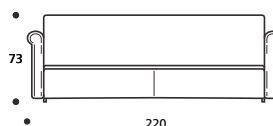

Art. 8750 LETTO 220 DIVANO

DIMENSIONI: 220 x 88/109 x H.73
Mt. TESSUTO h.140 per confezione: 6,60
■ Materasso consigliato cm. 80x190

● MATERASSO E COPRILETTO ESCLUSO