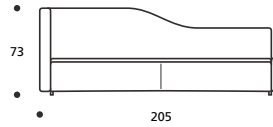

DISPONIBILE IN ECOPELLE

**Art. 8721 LETTO 201 DIVANO**

DIMENSIONI: 201 x 88/109 x H.73  
Mt. TESSUTO h.140 per confezione: 5,30  
■ Materasso consigliato cm. 80x190  
● MATERASSO E COPRILETTO ESCLUSO

**Art. 8722 LETTO 205 DIVANO**

DIMENSIONI: 205 x 88/109 x H.73  
Mt. TESSUTO h.140 per confezione: 5,30  
■ Materasso consigliato cm. 80x190  
● MATERASSO E COPRILETTO ESCLUSO

**Art. 8723 LETTO 211 DIVANO**

DIMENSIONI: 211 x 88/109 x H.77  
Mt. TESSUTO h.140 per confezione: 5,30  
■ Materasso consigliato cm. 80x190  
● MATERASSO E COPRILETTO ESCLUSO