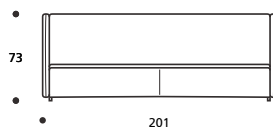

● MATERASSO E COPRILETTO ESCLUSO

**Art. 8752 LETTO 201 DIVANO**

DIMENSIONI: 201 x 88/109 x H.73  
Mt. TESSUTO h.140 per confezione: 5,20  
■ Materasso consigliato cm. 80x190

● MATERASSO E COPRILETTO ESCLUSO

DISPONIBILE IN ECOPELLE

**Art. 8739 LETTO 201 DIVANO**

DIMENSIONI: 201 x 88/109 x H.73  
Mt. TESSUTO h.140 per confezione: 5,10  
■ Materasso consigliato cm. 80x190

● MATERASSO E COPRILETTO ESCLUSO

**Art. 8745 LETTO 201 DIVANO**

DIMENSIONI: 201 x 88/109 x H.73  
Mt. TESSUTO h.140 per confezione: 7,70  
■ Materasso consigliato cm. 80x190

● MATERASSO E COPRILETTO ESCLUSO

**Art. 8740 LETTO 210 DIVANO**

DIMENSIONI: 210 x 88/109 x H.73  
Mt. TESSUTO h.140 per confezione: 5,10  
■ Materasso consigliato cm. 80x190