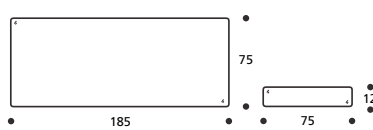

Art. 8032 **MATERASSO 2° LETTO H.12
IN "POLIDAC"**
DIMENSIONI: 75 x 185 x H.12