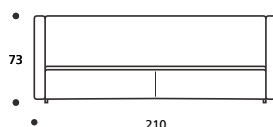

DIMENSIONI: 201 x 88/109 x H.73  
Mt. TESSUTO h.140 per confezione: 7,70  
■ Materasso consigliato cm. 80x190

● MATERASSO E COPRILETTO ESCLUSO

**Art. 8740 LETTO 210 DIVANO**

DIMENSIONI: 210 x 88/109 x H.73  
Mt. TESSUTO h.140 per confezione: 5,10  
■ Materasso consigliato cm. 80x190

● MATERASSO E COPRILETTO ESCLUSO

**Art. 8746 LETTO 210 DIVANO**

DIMENSIONI: 210 x 88/109 x H.73  
Mt. TESSUTO h.140 per confezione: 7,70  
■ Materasso consigliato cm. 80x190

● MATERASSO E COPRILETTO ESCLUSO