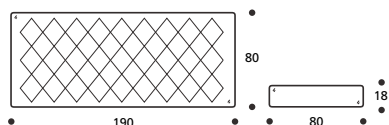

Art. 8021 **MATERASSO 1° LETTO H.18
"COMFORT" CON SUPPORTO RIGIDO**
DIMENSIONI: 80 x 190 x H.18

Art. 8022 **TELO COPRIMATERASSO
PER MATERASSO H.18**
Mt. TESSUTO h.140 per confezione: 3,90