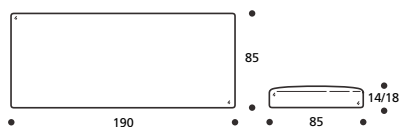

Art. 8762 **MATERASSO 1° LETTO H.14/18
IN "POLIDAC" CON FODERA**
DIMENSIONI: 85 x 190 x H.14/18
Mt. TESSUTO h.140 per confezione: 4,40