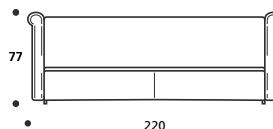

DIMENSIONI: 220 x 88/109 x H.77  
Mt. TESSUTO h.140 per confezione: 7,70  
■ Materasso consigliato cm. 80x190

● MATERASSO E COPRILETTO ESCLUSO

**Art. 8742 LETTO 201 DIVANO**

DIMENSIONI: 201 x 88/109 x H.61  
Mt. TESSUTO h.140 per confezione: 3,90  
■ Materasso consigliato cm. 80x190