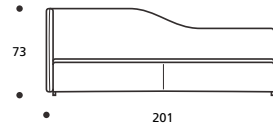

**Art. 8720 LETTO 201 DIVANO**

DIMENSIONI: 201 x 88/109 x H.28  
Mt. TESSUTO h.140 per confezione: 2,70  
■ Materasso consigliato cm. 80x190  
● MATERASSO E COPRILETTO ESCLUSO

- Rete a doghe cm. 80x190 con meccanismo di avanzamento
- Imbottitura in "POLIDAC"

DISPONIBILE IN ECOPELLE

**Art. 8721 LETTO 201 DIVANO**

DIMENSIONI: 201 x 88/109 x H.73  
Mt. TESSUTO h.140 per confezione: 5,30  
■ Materasso consigliato cm. 80x190  
● MATERASSO E COPRILETTO ESCLUSO

**Art. 8722 LETTO 205 DIVANO**

DIMENSIONI: 205 x 88/109 x H.73  
Mt. TESSUTO h.140 per confezione: 5,30  
■ Materasso consigliato cm. 80x190  
● MATERASSO E COPRILETTO ESCLUSO

**Art. 8723 LETTO 211 DIVANO**

DIMENSIONI: 211 x 88/109 x H.77  
Mt. TESSUTO h.140 per confezione: 5,30  
■ Materasso consigliato cm. 80x190  
● MATERASSO E COPRILETTO ESCLUSO