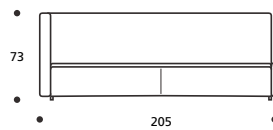

DISPONIBILE IN ECOPELLE

**Art. 8721 LETTO 201 DIVANO**

DIMENSIONI: 201 x 88/109 x H.73  
Mt. TESSUTO h.140 per confezione: 5,30  
■ Materasso consigliato cm. 80x190  
● MATERASSO E COPRILETTO ESCLUSO

**Art. 8722 LETTO 205 DIVANO**

DIMENSIONI: 205 x 88/109 x H.73  
Mt. TESSUTO h.140 per confezione: 5,30  
■ Materasso consigliato cm. 80x190  
● MATERASSO E COPRILETTO ESCLUSO

**Art. 8723 LETTO 211 DIVANO**

DIMENSIONI: 211 x 88/109 x H.77  
Mt. TESSUTO h.140 per confezione: 5,30  
■ Materasso consigliato cm. 80x190  
● MATERASSO E COPRILETTO ESCLUSO

**Art. 8724 LETTO 201 DIVANO**

DIMENSIONI: 201 x 88/109 x H.73  
Mt. TESSUTO h.140 per confezione: 6,50  
■ Materasso consigliato cm. 80x190  
● MATERASSO E COPRILETTO ESCLUSO

**Art. 8725 LETTO 205 DIVANO**

DIMENSIONI: 205 x 88/109 x H.73  
Mt. TESSUTO h.140 per confezione: 6,50  
■ Materasso consigliato cm. 80x190  
● MATERASSO E COPRILETTO ESCLUSO

**Art. 8726 LETTO 211 DIVANO**

DIMENSIONI: 211 x 88/109 x H.77  
Mt. TESSUTO h.140 per confezione: 6,50  
■ Materasso consigliato cm. 80x190  
● MATERASSO E COPRILETTO ESCLUSO