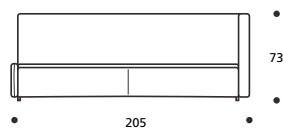

**Art. 8735 LETTO 211 DIVANO**

DIMENSIONI: 211 x 88/109 x H.77  
Mt. TESSUTO h.140 per confezione: 4,20  
■ Materasso consigliato cm. 80x190

● MATERASSO E COPRILETTO ESCLUSO

**Art. 8730 LETTO 201 DIVANO**

DIMENSIONI: 201 x 88/109 x H.73  
Mt. TESSUTO h.140 per confezione: 6,50  
■ Materasso consigliato cm. 80x190

● MATERASSO E COPRILETTO ESCLUSO

**Art. 8736 LETTO 201 DIVANO**

DIMENSIONI: 201 x 88/109 x H.61  
Mt. TESSUTO h.140 per confezione: 3,90  
■ Materasso consigliato cm. 80x190

● MATERASSO E COPRILETTO ESCLUSO

**Art. 8731 LETTO 205 DIVANO**

DIMENSIONI: 205 x 88/109 x H.73  
Mt. TESSUTO h.140 per confezione: 6,50  
■ Materasso consigliato cm. 80x190

● MATERASSO E COPRILETTO ESCLUSO