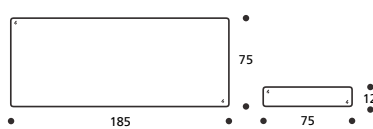

NON DISPONIBILE IN ECOPELLE

Art. 8032 **MATERASSO 2° LETTO H.12  
IN "POLIDAC"**  
DIMENSIONI: 75 x 185 x H.12

Art. 8031 **MATERASSO 2° LETTO H.12  
"COMFORT"**  
DIMENSIONI: 75 x 185 x H.12

Art. 8034 **RETE 2° LETTO ESTRAIBILE H.8/34  
A DOGHE ORTOPEDICA**  
DIMENSIONI: 75 x 185 x H.8/34

Art. 8032 **MATERASSO 2° LETTO H.12  
IN "POLIDAC"**  
DIMENSIONI: 75 x 185 x H.12

Art. 8027 **2 CASSETTI ESTRAIBILI  
CON RUOTE ABS NERO**  
DIMENSIONI: 72 x 92 x H.18

Art. 8032 **MATERASSO 2° LETTO H.12  
IN "POLIDAC"**  
DIMENSIONI: 75 x 185 x H.12