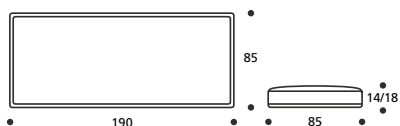

NON DISPONIBILE IN ECOPELLE

Art. 8762 **MATERASSO 1° LETTO H.14/18  
IN "POLIDAC" CON FODERA**  
DIMENSIONI: 85 x 190 x H.14/18  
Mt. TESSUTO h.140 per confezione: 4,40

NON DISPONIBILE IN ECOPELLE

Art. 8764 **MATERASSO 1° LETTO H.14/18 IN  
"POLIDAC" CON FODERA CORDONATA**  
DIMENSIONI: 85 x 190 x H.14/18  
Mt. TESSUTO h.140 per confezione: 4,90