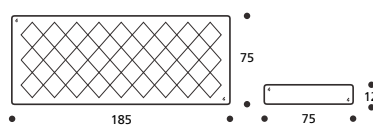

Art. 8031 **MATERASSO 2° LETTO H.12
"COMFORT"**
DIMENSIONI: 75 x 185 x H.12