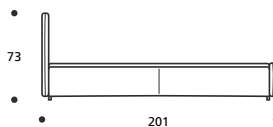

■ Imbottitura in "POLIDAC"

DISPONIBILE IN ECOPELLE

**Art. 8727 LETTO 201 DIVANO**

DIMENSIONI: 201 x 88/109 x H.73  
Mt. TESSUTO h.140 per confezione: 5,30  
■ Materasso consigliato cm. 80x190

● MATERASSO E COPRILETTO ESCLUSO

**Art. 8733 LETTO 201 DIVANO**

DIMENSIONI: 201 x 88/109 x H.73  
Mt. TESSUTO h.140 per confezione: 3,90  
■ Materasso consigliato cm. 80x190

● MATERASSO E COPRILETTO ESCLUSO

**Art. 8728 LETTO 205 DIVANO**