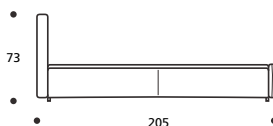

DIMENSIONI: 205 x 88/109 x H.73  
Mt. TESSUTO h.140 per confezione: 5,30  
■ Materasso consigliato cm. 80x190

● MATERASSO E COPRILETTO ESCLUSO

**Art. 8734 LETTO 205 DIVANO**

DIMENSIONI: 205 x 88/109 x H.73  
Mt. TESSUTO h.140 per confezione: 4,10  
■ Materasso consigliato cm. 80x190

● MATERASSO E COPRILETTO ESCLUSO

**Art. 8729 LETTO 211 DIVANO**

DIMENSIONI: 211 x 88/109 x H.77  
Mt. TESSUTO h.140 per confezione: 5,30  
■ Materasso consigliato cm. 80x190

● MATERASSO E COPRILETTO ESCLUSO