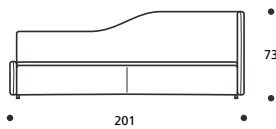

DIMENSIONI: 205 x 88/109 x H.73  
Mt. TESSUTO h.140 per confezione: 6,50  
■ Materasso consigliato cm. 80x190  
● MATERASSO E COPRILETTO ESCLUSO

**Art. 8726 LETTO 211 DIVANO**

DIMENSIONI: 211 x 88/109 x H.77  
Mt. TESSUTO h.140 per confezione: 6,50  
■ Materasso consigliato cm. 80x190  
● MATERASSO E COPRILETTO ESCLUSO

**Art. 8751 LETTO 201 DIVANO**

DIMENSIONI: 201 x 88/109 x H.73  
Mt. TESSUTO h.140 per confezione: 5,20  
■ Materasso consigliato cm. 80x190  
● MATERASSO E COPRILETTO ESCLUSO

yuri

■ Rete a doghe cm. 80x190 con meccanismo di avanzamento

■ Imbottitura in "POLIDAC"

DISPONIBILE IN ECOPELLE

**Art. 8727 LETTO 201 DIVANO**

DIMENSIONI: 201 x 88/109 x H.73  
Mt. TESSUTO h.140 per confezione: 5,30  
■ Materasso consigliato cm. 80x190

● MATERASSO E COPRILETTO ESCLUSO

**Art. 8733 LETTO 201 DIVANO**

DIMENSIONI: 201 x 88/109 x H.73  
Mt. TESSUTO h.140 per confezione: 3,90  
■ Materasso consigliato cm. 80x190

● MATERASSO E COPRILETTO ESCLUSO

**Art. 8728 LETTO 205 DIVANO**