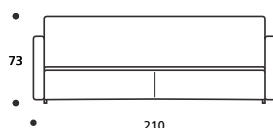

Art. 8749 LETTO 210 DIVANO

DIMENSIONI: 210 x 88/109 x H.73
Mt. TESSUTO h.140 per confezione: 6,00
■ Materasso consigliato cm. 80x190

● MATERASSO E COPRILETTO ESCLUSO