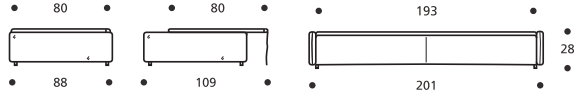

**Art. 8720 LETTO 201 DIVANO**

DIMENSIONI: 201 x 88/109 x H.28  
Mt. TESSUTO h.140 per confezione: 2,70  
■ Materasso consigliato cm. 80x190  
● MATERASSO E COPRILETTO ESCLUSO

- Rete a doghe cm. 80x190 con meccanismo di avanzamento
- Imbottitura in "POLIDAC"