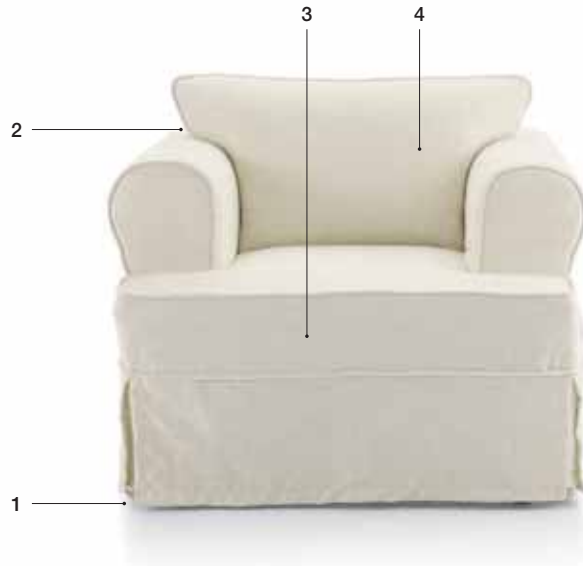

DIVANOLETTO / CANAPÉ-LIT

VERSIONE STANDARD / VERSION STANDARD:

1. Piede in legno. 2. Pomelli/piedino in legno naturale. 3. Cuscini seduta in "POLIDAC". 4. Cuscini schienale in "POLIDAC".
 1. Pied en bois. 2. Poignées / pied en bois naturel. 3. Coussins assise en "POLIDAC". 4. Coussins dos en "POLIDAC".

PIEDE STANDARD / PIED STANDARD
 Piede in legno
 Pied en bois.

OPTIONAL / OPTIONS:

- A. Materasso "COMFORT" alto cm.10.
 Matelas "COMFORT" H.10 cm.
 B. N°2 ruote in acciaio e gomma con freno.
 N°2 roues avant en acier et mousse avec frein.