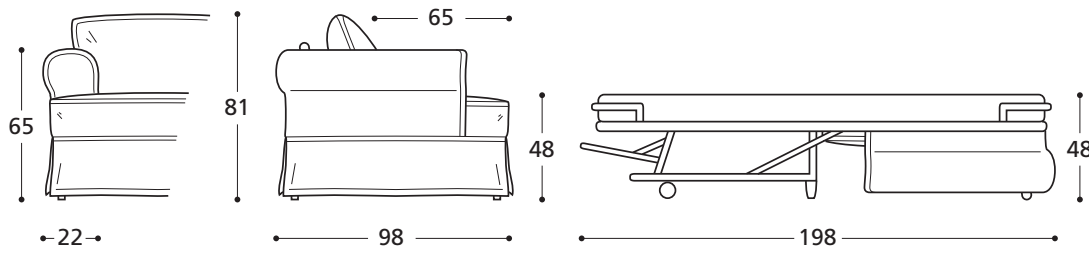

DIVANOLETTO / CANAPÉ-LIT

VERSIONE STANDARD / VERSION STANDARD:

1. Piede in legno. 2. Pomelli/piedino in legno naturale. 3. Cuscini seduta in "POLIDAC". 4. Cuscini schienale in "POLIDAC".
 1. Pied en bois. 2. Poignées / pied en bois naturel. 3. Coussins assise en "POLIDAC". 4. Coussins dos en "POLIDAC".

ATTENZIONE! Le misure sono assolutamente indicative perchè riferite ad elementi imbottiti e sagomati.
ATTENTION! Les mesures sont absolument indicatives car elles désignent des éléments rembourrés et façonnés.