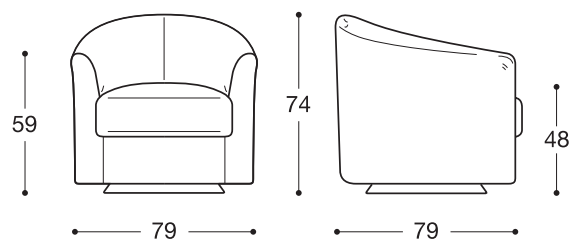

VERSIONE STANDARD / VERSION STANDARD:

- 1. Basamento in legno tinto nero, fisso / *Socle en bois teinté noir fixe.*
- 2. Cuscino seduta "POLIDAC" / *Coussin assise en "POLIDAC".*

ATTENZIONE! Le misure sono assolutamente indicative perchè riferite ad elementi imbottiti e sagomati.
ATTENTION! Les mesures sont absolument indicatives car elles désignent des éléments rembourrés et façonnés.

Art. 0063

Poltrona 79
Fauteuil 79
79 x 79 x h. 74 cm

Tessuto / Tissu
h.140 cm: 6,50 m