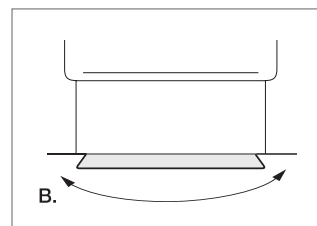

VERSIONE STANDARD / VERSION STANDARD:

- 1. Basamento in legno tinto nero, fisso / *Socle en bois teinté noir fixe.*
- 2. Cuscino seduta "POLIDAC" / *Coussin assise en "POLIDAC".*

ATTENZIONE! Le misure sono assolutamente indicative perchè riferite ad elementi imbottiti e sagomati.
ATTENTION! Les mesures sont absolument indicatives car elles désignent des éléments rembourrés et façonnés.

OPTIONAL / OPTIONS:

- A. Cuscino seduta versione "ALTA DENSITÀ".
Coussin assise en "HAUTE DENSITÉ".
- B. Basamento in legno tinto nero con meccanismo girevole senza ritorno.
Socle en bois teinté noir avec mécanisme pivotant sans retour.
- C. Basamento in legno tinto nero con meccanismo girevole con ritorno.
Socle en bois teinté noir avec mécanisme pivotant à retour automatique.

Art. 0063

Poltrona 79
Fauteuil 79
79 x 79 x h. 74 cm

Tessuto / Tissu
h.140 cm: 6,50 m