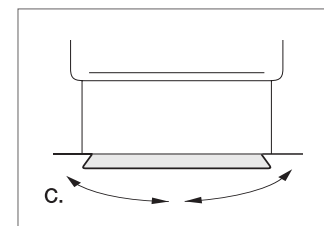

VERSIONE STANDARD / VERSION STANDARD:

- 1. Basamento in legno tinto nero, fisso / *Socle en bois teinté noir fixe.*
- 2. Cuscino seduta "POLIDAC" / *Coussin assise en "POLIDAC".*

ATTENZIONE! Le misure sono assolutamente indicative perchè riferite ad elementi imbottiti e sagomati.
ATTENTION! Les mesures sont absolument indicatives car elles désignent des éléments rembourrés et façonnés.

OPTIONAL / OPTIONS:

- A. Cuscino seduta versione "ALTA DENSITÀ".
Coussin assise en "HAUTE DENSITÉ".
- B. Basamento in legno tinto nero con meccanismo girevole senza ritorno.
Socle en bois teinté noir avec mécanisme pivotant sans retour.
- C. Basamento in legno tinto nero con meccanismo girevole con ritorno.
Socle en bois teinté noir avec mécanisme pivotant à retour automatique.

Art. 0063

Poltrona 79
Fauteuil 79
79 x 79 x h. 74 cm

Tessuto / Tissu
h.140 cm: 6,50 m