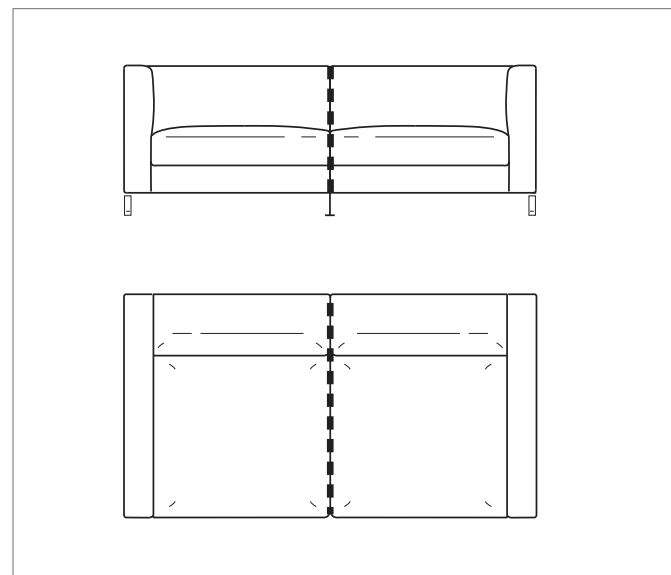

ELEMENTO SOSPESO / ÉLÉMENT SUSPENDU

Gli elementi sospesi (identificati dal tratteggio) si uniscono con un piede di giunzione invisibile da avvitare.
ATTENZIONE! Per elemento venduto singolarmente richiedere preventivo (sono necessarie alcune lavorazioni speciali).
Les éléments modulaires (marqués de hachures) fusionnent avec un pied de jonction invisible, à visser.
ATTENTION! Pour les articles vendus individuellement demander un devis (un travail spécial est requis).