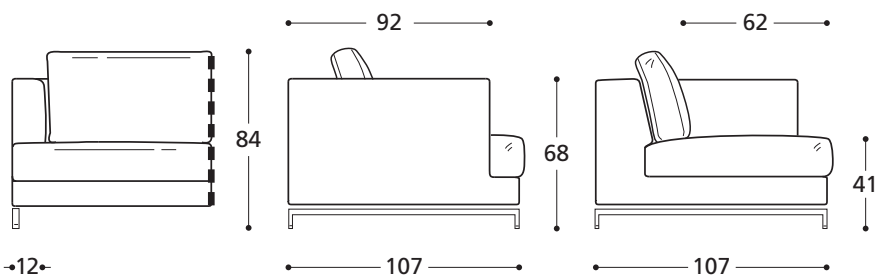

DIVANO / CANAPÉ

VERSIONE STANDARD / VERSION STANDARD:

1. Piede a ponte in metallo cromato. 2. Cuscini seduta in "POLIDAC". 3. Cuscini schienale in "POLIDAC".  
 1. Pied à pont en métal chromé. 2. Coussins assise en "POLIDAC". 3. Coussins dos en "POLIDAC".

SENZA CUSCINO SCHIENALE / SANS COUSSIN DOS

CON CUSCINO SCHIENALE / AVEC COUSSIN DOS

**ATTENZIONE!** Le misure sono assolutamente indicative perchè riferite ad elementi imbottiti e sagomati.  
**ATTENTION!** Les mesures sont absolument indicatives car elles désignent des éléments rembourrés et façonnés.