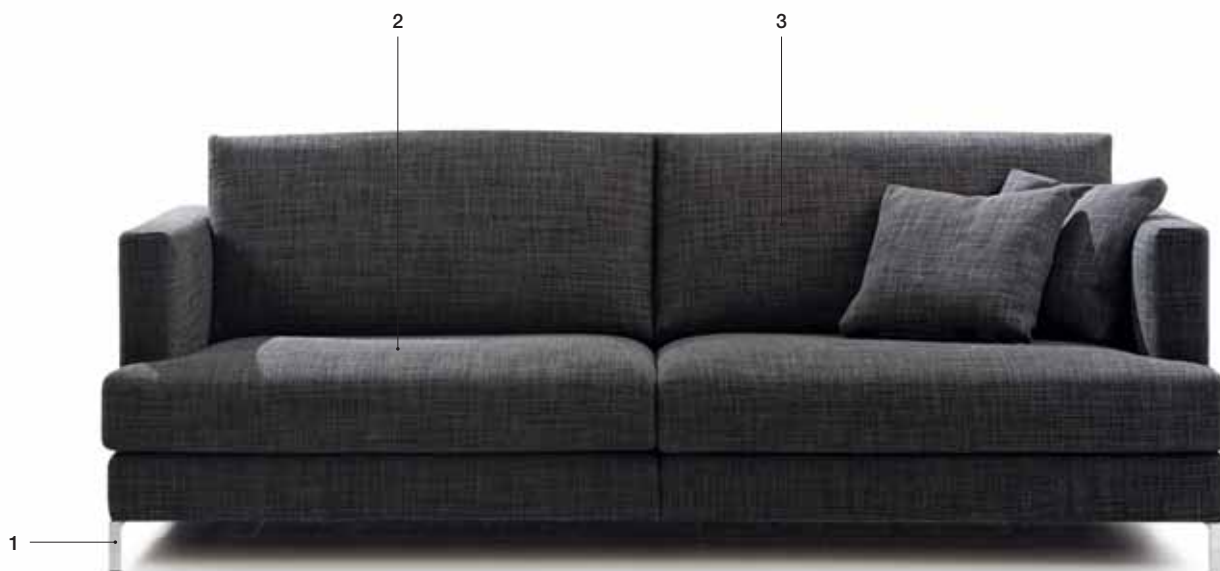

DIVANO / CANAPÉ

VERSIONE STANDARD / VERSION STANDARD:

1. Piede a ponte in metallo cromato. 2. Cuscini seduta in "POLIDAC". 3. Cuscini schienale in "POLIDAC".  
 1. Pied à pont en métal chromé. 2. Coussins assise en "POLIDAC". 3. Coussins dos en "POLIDAC".

SENZA CUSCINO SCHIENALE / SANS COUSSIN DOS

CON CUSCINO SCHIENALE / AVEC COUSSIN DOS

**ATTENZIONE!** Le misure sono assolutamente indicative perchè riferite ad elementi imbottiti e sagomati.  
**ATTENTION!** Les mesures sont absolument indicatives car elles désignent des éléments rembourrés et façonnés.