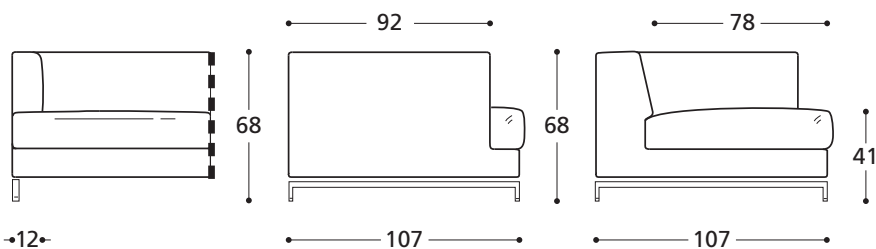

DIVANO / CANAPÉ

VERSIONE STANDARD / VERSION STANDARD:

1. Piede a ponte in metallo cromato. 2. Cuscini seduta in "POLIDAC". 3. Cuscini schienale in "POLIDAC".  
 1. Pied à pont en métal chromé. 2. Coussins assise en "POLIDAC". 3. Coussins dos en "POLIDAC".

SENZA CUSCINO SCHIENALE / SANS COUSSIN DOS

CON CUSCINO SCHIENALE / AVEC COUSSIN DOS

**ATTENZIONE!** Le misure sono assolutamente indicative perchè riferite ad elementi imbottiti e sagomati.  
**ATTENTION!** Les mesures sont absolument indicatives car elles désignent des éléments rembourrés et façonnés.