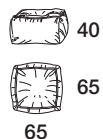

BODY - WIKI - CUBETTO - BRICCHETTO - TRONCHETTO

BODY
Art. 0178 Pouff 65 "QUADRO"
Pouf 65 "CARRÉ"
65 x 65 x h. 35/40 cm

Riempimento in polistirene espanso / Remplissage en polystyrène expansé

Art. 0179 Pouff 80 "QUADRO"
Pouf 80 "CARRÉ"
80 x 80 x h. 35/40 cm

Riempimento in polistirene espanso / Remplissage en polystyrène expansé

Art. 0180 Pouff 80 "TONDO"
Pouf 80 "ROND"
80 x 80 x h. 35/40 cm

Riempimento in polistirene espanso / Remplissage en polystyrène expansé

WIKI
Art. 0177 Pouff 53x53
Pouf 53x53
53 x 53 x h. 37/40 cm

Imbottitura / Rembourrage: "POLIDAC" - Struttura: legno / Structure: bois

CUBETTO
Art. 0181

Imbottitura / Rembourrage: "POLIDAC"

BRICCHETTO
Art. 0174 BRICCHETTO 66x44
BRICCHETTO 66x44
66 x 44 x h. 29 cm