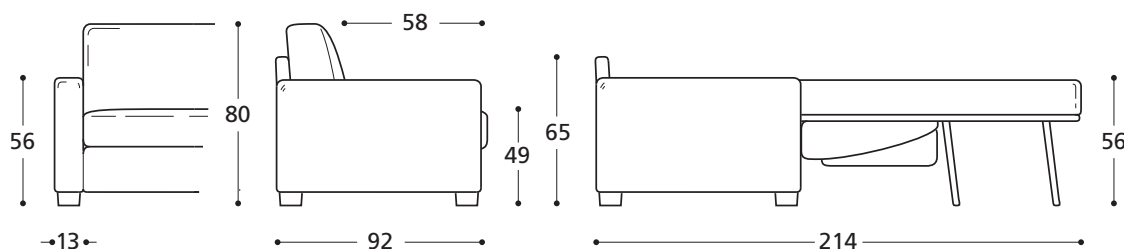

VERSIONE STANDARD / VERSION STANDARD:

1. Piede in legno tinta wengè. 2. Cuscini seduta in "POLIDAC". 3. Cuscini schienale in "POLIDAC". 4. Materasso a molle H.13 cm.
 1. Pied en bois teinté wengé. 2. Coussins assise en "POLIDAC". 3. Coussins dos en "POLIDAC". 4. Matelas à ressorts H.13 cm.

ATTENZIONE! Le misure sono assolutamente indicative perchè riferite ad elementi imbottiti e sagomati.
ATTENTION! Les mesures sont absolument indicatives car elles désignent des éléments rembourrés et façonnés.

BROS programma / programme

	 <p>Art. 8484 90 X 165 X h. 80 cm</p>	 <p>Art. 8485 90 X 165 X h. 80 cm</p>	 <p>Art. 8487 90 X 165 X h. 80 cm</p>
		 <p>Art. 8486 90 X 205 X h. 80 cm</p>	 <p>Art. 8488 90 X 205 X h. 80 cm</p>
 <p>Art. 8470 124 x 92/214 x h. 80 cm</p>	 <p>Art. 8471 112 x 92/214 x h. 80 cm</p>		
 <p>Art. 8469 164 x 92/214 x h. 80 cm</p>	 <p>Art. 8472 152 x 92/214 x h. 80 cm</p>		
 <p>Art. 8467 189 x 92/214 x h. 80 cm</p>	 <p>Art. 8473 177 x 92/214 x h. 80 cm</p>		
 <p>Art. 8468 209 x 92/214 x h. 80 cm</p>	 <p>Art. 8474 197 x 92/214 x h. 80 cm</p>		
	 <p>Art. 8489 60 X 60 X h. 47 cm</p>	 <p>Art. 8490 92 X 92 X h. 47 cm</p>	 <p>Art. 8491 78 X 50 X h. 47 cm</p>