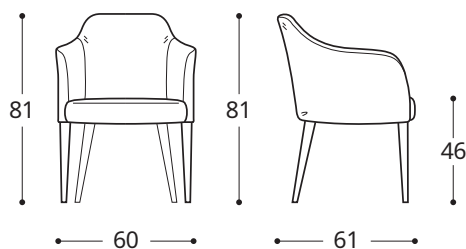

ACHTUNG! Die Maßangaben aller Produkte sind unbedingt als circa-Maße anzusehen und können etwas variieren, da es sich um sagomatische Polstermöbel (-elemente) handelt.
 ATTENTION! The dimensions are purely indicative as they refer to upholstered and shaped elements.

Art. 0025

Stuhl 46
 Chair 46
 46 x 55 x h. 87 cm

Stoffbedarf / Fabric required
 h.140 cm: 1,90 m

ROME

KLEINER SESSEL / SMALL ARMCHAIR

STANDARDVERSION / STANDARD VERSION:

1. Holzfuß, wenghéfarben / Foot in wenge stained wood.
2. Struktur aus Metall mit Schaumschicht. Komplett abziehbare Bezüge. Foamed metal frame. Completely removable cover.

Art. 0026

Kleiner Sessel 60
 Small armchair 60
 60 x 61 x h. 81 cm

Stoffbedarf / Fabric required
 h.140 cm: 2,80 m