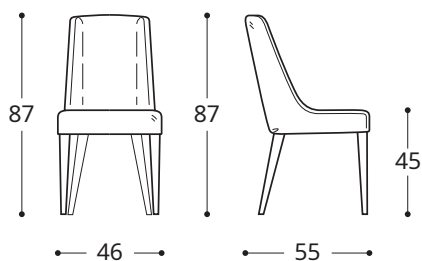

BRUSSELS

STUHL / CHAIR

STANDARDVERSION / STANDARD VERSION:

1. Holzfuß, wenghéfarben / Foot in wenge stained wood.
2. Struktur aus Metall mit Schaumschicht. Komplett abziehbare Bezüge. Foamed metal frame. Completely removable cover.

ACHTUNG! Die Maßangaben aller Produkte sind unbedingt als circa-Maße anzusehen und können etwas variieren, da es sich um sagomatische Polstermöbel (-elemente) handelt.
 ATTENTION! The dimensions are purely indicative as they refer to upholstered and shaped elements.

Art. 0025

Stuhl 46
 Chair 46
 46 x 55 x h. 87 cm

Stoffbedarf / Fabric required
 h.140 cm: 1,90 m

ROME

KLEINER SESSEL / SMALL ARMCHAIR

STANDARDVERSION / STANDARD VERSION:

1. Holzfuß, wenghéfarben / Foot in wenge stained wood.
2. Struktur aus Metall mit Schaumschicht. Komplett abziehbare Bezüge. Foamed metal frame. Completely removable cover.