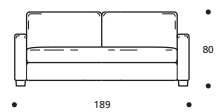

BUDDY programma / programme

Art. 7057 90 X 165 X h. 80 cm

Art. 7058 90 X 165 X h. 80 cm

Art. 7059 90 X 165 X h. 80 cm

Art. 7068 90 X 205 X h. 80 cm

Art. 7069 90 X 205 X h. 80 cm

Art. 7070 92 X 92 X h. 80 cm

Art. 7060 95 X 92 X h. 80 cm

Art. 7064 83 X 92 X h. 80 cm

Art. 7061 164 X 92 X h. 80 cm

Art. 7065 152 X 92 X h. 80 cm

Art. 7071 60 X 60 X h. 47 cm

Art. 7062 189 X 92 X h. 80 cm

Art. 7066 177 X 92 X h. 80 cm

Art. 7072 78 X 50 X h. 47 cm

Art. 7063 209 X 92 X h. 80 cm

Art. 7067 197 X 92 X h. 80 cm

Art. 7073 92 X 92 X h. 47 cm