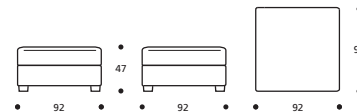

BUDDY programma / programme

Art. 7057 90 X 165 X h. 80 cm

Art. 7058 90 X 165 X h. 80 cm

Art. 7059 90 X 165 X h. 80 cm

Art. 7068 90 X 205 X h. 80 cm

Art. 7069 90 X 205 X h. 80 cm

Art. 7070 92 X 92 X h. 80 cm

Art. 7060 95 X 92 X h. 80 cm

Art. 7064 83 X 92 X h. 80 cm

Art. 7061 164 X 92 X h. 80 cm

Art. 7065 152 X 92 X h. 80 cm

Art. 7071 60 X 60 X h. 47 cm

Art. 7062 189 X 92 X h. 80 cm

Art. 7066 177 X 92 X h. 80 cm

Art. 7072 78 X 50 X h. 47 cm

Art. 7063 209 X 92 X h. 80 cm

Art. 7067 197 X 92 X h. 80 cm

Art. 7073 92 X 92 X h. 47 cm