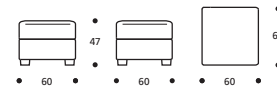

BUDDY programma / programme

Art. 7057 90 X 165 X h. 80 cm

Art. 7058 90 X 165 X h. 80 cm

Art. 7059 90 X 165 X h. 80 cm

Art. 7068 90 X 205 X h. 80 cm

Art. 7069 90 X 205 X h. 80 cm

Art. 7070 92 X 92 X h. 80 cm

Art. 7060 95 X 92 X h. 80 cm

Art. 7064 83 X 92 X h. 80 cm

Art. 7061 164 X 92 X h. 80 cm

Art. 7065 152 X 92 X h. 80 cm

Art. 7071 60 X 60 X h. 47 cm

Art. 7062 189 X 92 X h. 80 cm

Art. 7066 177 X 92 X h. 80 cm

Art. 7072 78 X 50 X h. 47 cm

Art. 7063 209 X 92 X h. 80 cm

Art. 7067 197 X 92 X h. 80 cm

Art. 7073 92 X 92 X h. 47 cm