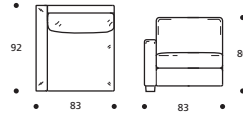

BUDDY programma / programme

Art. 7057 90 X 165 X h. 80 cm

Art. 7058 90 X 165 X h. 80 cm

Art. 7059 90 X 165 X h. 80 cm

Art. 7068 90 X 205 X h. 80 cm

Art. 7069 90 X 205 X h. 80 cm

Art. 7070 92 X 92 X h. 80 cm

Art. 7060 95 X 92 X h. 80 cm

Art. 7064 83 X 92 X h. 80 cm

Art. 7061 164 X 92 X h. 80 cm

Art. 7065 152 X 92 X h. 80 cm

Art. 7071 60 X 60 X h. 47 cm

Art. 7062 189 X 92 X h. 80 cm

Art. 7066 177 X 92 X h. 80 cm

Art. 7072 78 X 50 X h. 47 cm

Art. 7063 209 X 92 X h. 80 cm

Art. 7067 197 X 92 X h. 80 cm

Art. 7073 92 X 92 X h. 47 cm