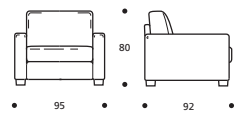

BUDDY programma / programme

Art. 7057 90 X 165 X h. 80 cm

Art. 7058 90 X 165 X h. 80 cm

Art. 7059 90 X 165 X h. 80 cm

Art. 7068 90 X 205 X h. 80 cm

Art. 7069 90 X 205 X h. 80 cm

Art. 7070 92 X 92 X h. 80 cm

Art. 7060 95 X 92 X h. 80 cm

Art. 7064 83 X 92 X h. 80 cm

Art. 7061 164 X 92 X h. 80 cm

Art. 7065 152 X 92 X h. 80 cm

Art. 7071 60 X 60 X h. 47 cm

Art. 7062 189 X 92 X h. 80 cm

Art. 7066 177 X 92 X h. 80 cm

Art. 7072 78 X 50 X h. 47 cm

Art. 7063 209 X 92 X h. 80 cm

Art. 7067 197 X 92 X h. 80 cm

Art. 7073 92 X 92 X h. 47 cm