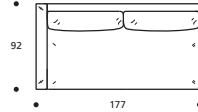

BUDDY programma / programme

Art. 7057 90 X 165 X h. 80 cm

Art. 7058 90 X 165 X h. 80 cm

Art. 7059 90 X 165 X h. 80 cm

Art. 7068 90 X 205 X h. 80 cm

Art. 7069 90 X 205 X h. 80 cm

Art. 7070 92 X 92 X h. 80 cm

Art. 7060 95 X 92 X h. 80 cm

Art. 7064 83 X 92 X h. 80 cm

Art. 7061 164 X 92 X h. 80 cm

Art. 7065 152 X 92 X h. 80 cm

Art. 7071 60 X 60 X h. 47 cm

Art. 7062 189 X 92 X h. 80 cm

Art. 7066 177 X 92 X h. 80 cm

Art. 7072 78 X 50 X h. 47 cm

Art. 7063 209 X 92 X h. 80 cm

Art. 7067 197 X 92 X h. 80 cm

Art. 7073 92 X 92 X h. 47 cm