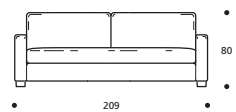

BUDDY programma / programme

Art. 7057 90 X 165 X h. 80 cm

Art. 7058 90 X 165 X h. 80 cm

Art. 7059 90 X 165 X h. 80 cm

Art. 7068 90 X 205 X h. 80 cm

Art. 7069 90 X 205 X h. 80 cm

Art. 7070 92 X 92 X h. 80 cm

Art. 7060 95 X 92 X h. 80 cm

Art. 7064 83 X 92 X h. 80 cm

Art. 7061 164 X 92 X h. 80 cm

Art. 7065 152 X 92 X h. 80 cm

Art. 7071 60 X 60 X h. 47 cm

Art. 7062 189 X 92 X h. 80 cm

Art. 7066 177 X 92 X h. 80 cm

Art. 7072 78 X 50 X h. 47 cm

Art. 7063 209 X 92 X h. 80 cm

Art. 7067 197 X 92 X h. 80 cm

Art. 7073 92 X 92 X h. 47 cm