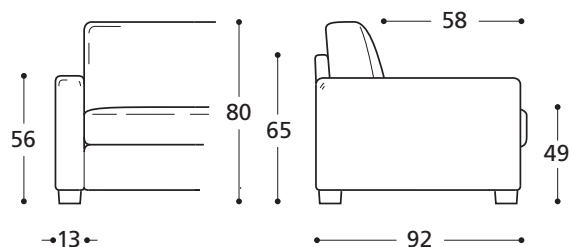

ATTENZIONE! Le misure sono assolutamente indicative perchè riferite ad elementi imbottiti e sagomati.
ATTENTION! Les mesures sont absolument indicatives car elles désignent des éléments rembourrés et façonnés.

BUDDY programma / programme

Art. 7057 90 X 165 X h. 80 cm

Art. 7058 90 X 165 X h. 80 cm

Art. 7059 90 X 165 X h. 80 cm

Art. 7068 90 X 205 X h. 80 cm

Art. 7069 90 X 205 X h. 80 cm

Art. 7070 92 X 92 X h. 80 cm

Art. 7060 95 X 92 X h. 80 cm

Art. 7064 83 X 92 X h. 80 cm

Art. 7061 164 X 92 X h. 80 cm

Art. 7065 152 X 92 X h. 80 cm

Art. 7071 60 X 60 X h. 47 cm

Art. 7062 189 X 92 X h. 80 cm

Art. 7066 177 X 92 X h. 80 cm

Art. 7072 78 X 50 X h. 47 cm

Art. 7063 209 X 92 X h. 80 cm

Art. 7067 197 X 92 X h. 80 cm

Art. 7073 92 X 92 X h. 47 cm