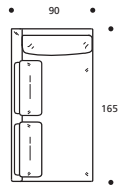

ATTENZIONE! Le misure sono assolutamente indicative perchè riferite ad elementi imbottiti e sagomati.
ATTENTION! Les mesures sont absolument indicatives car elles désignent des éléments rembourrés et façonnés.

BUDDY programma / programme

Art. 7057 90 X 165 X h. 80 cm

Art. 7058 90 X 165 X h. 80 cm

Art. 7059 90 X 165 X h. 80 cm

Art. 7068 90 X 205 X h. 80 cm

Art. 7069 90 X 205 X h. 80 cm

Art. 7070 92 X 92 X h. 80 cm

Art. 7060 95 X 92 X h. 80 cm

Art. 7064 83 X 92 X h. 80 cm

Art. 7061 164 X 92 X h. 80 cm

Art. 7065 152 X 92 X h. 80 cm

Art. 7071 60 X 60 X h. 47 cm

Art. 7062 189 X 92 X h. 80 cm

Art. 7066 177 X 92 X h. 80 cm

Art. 7072 78 X 50 X h. 47 cm

Art. 7063 209 X 92 X h. 80 cm

Art. 7067 197 X 92 X h. 80 cm

Art. 7073 92 X 92 X h. 47 cm