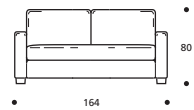

BUDDY programma / programme

Art. 7057 90 X 165 X h. 80 cm

Art. 7058 90 X 165 X h. 80 cm

Art. 7059 90 X 165 X h. 80 cm

Art. 7068 90 X 205 X h. 80 cm

Art. 7069 90 X 205 X h. 80 cm

Art. 7070 92 X 92 X h. 80 cm

Art. 7060 95 X 92 X h. 80 cm

Art. 7064 83 X 92 X h. 80 cm

Art. 7061 164 X 92 X h. 80 cm

Art. 7065 152 X 92 X h. 80 cm

Art. 7071 60 X 60 X h. 47 cm

Art. 7062 189 X 92 X h. 80 cm

Art. 7066 177 X 92 X h. 80 cm

Art. 7072 78 X 50 X h. 47 cm

Art. 7063 209 X 92 X h. 80 cm

Art. 7067 197 X 92 X h. 80 cm

Art. 7073 92 X 92 X h. 47 cm