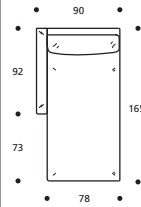

ATTENZIONE! Le misure sono assolutamente indicative perchè riferite ad elementi imbottiti e sagomati.
ATTENTION! Les mesures sont absolument indicatives car elles désignent des éléments rembourrés et façonnés.

BUDDY programma / programme

Art. 7057 90 X 165 X h. 80 cm

Art. 7058 90 X 165 X h. 80 cm

Art. 7059 90 X 165 X h. 80 cm

Art. 7068 90 X 205 X h. 80 cm

Art. 7069 90 X 205 X h. 80 cm

Art. 7070 92 X 92 X h. 80 cm

Art. 7060 95 X 92 X h. 80 cm

Art. 7064 83 X 92 X h. 80 cm

Art. 7061 164 X 92 X h. 80 cm

Art. 7065 152 X 92 X h. 80 cm

Art. 7071 60 X 60 X h. 47 cm

Art. 7062 189 X 92 X h. 80 cm

Art. 7066 177 X 92 X h. 80 cm

Art. 7072 78 X 50 X h. 47 cm

Art. 7063 209 X 92 X h. 80 cm

Art. 7067 197 X 92 X h. 80 cm

Art. 7073 92 X 92 X h. 47 cm