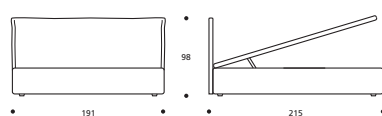

OPTIONAL / OPTIONS:

A. Letto su Misura / Lit sur Mesure.

B. Art. 7806/7805/7804

Letto con rete divisa / Lit avec sommier divisé.

TABELLA ALTEZZE / TABLEAU DES HAUTEURS

HT	cm. 10
HF	cm. 29
HI	cm. 7
HS	cm. 102

ATTENZIONE! Le altezze riportate si riferiscono alla versione con piede standard H. cm.10.
ATTENTION! Les hauteurs se réfèrent à la version avec pied standard H. cm.10.

CHARLIE programma / programme

CHARLIE Classic

Art. 7788 191 X 212 X h. 104 cm

CHARLIE Cargo

Art. 7794 191 X 215 X h. 98 cm

CHARLIE Serie 3

Art. 7800 191 X 212 X h. 102 cm

CHARLIE Serie 7

Art. 7806 191 X 212 X h. 102 cm

Art. 7787 171 X 212 X h. 104 cm