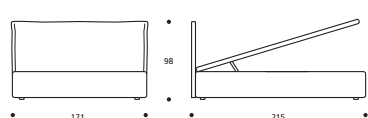

ATTENZIONE! Le altezze riportate si riferiscono alla versione con piede standard H. cm.10.
ATTENTION! Les hauteurs se réfèrent à la version avec pied standard H. cm.10.

CHARLIE programma / programme

CHARLIE Classic

Art. 7788 191 X 212 X h. 104 cm

CHARLIE Cargo

Art. 7794 191 X 215 X h. 98 cm

CHARLIE Serie 3

Art. 7800 191 X 212 X h. 102 cm

CHARLIE Serie 7

Art. 7806 191 X 212 X h. 102 cm

Art. 7787 171 X 212 X h. 104 cm