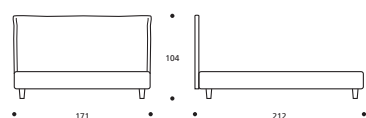

ATTENZIONE! Le altezze riportate si riferiscono alla versione con piede standard H. cm.10.
ATTENTION! Les hauteurs se réfèrent à la version avec pied standard H. cm.10.

CHARLIE programma / programme

CHARLIE Classic

Art. 7788 191 X 212 X h. 104 cm

CHARLIE Cargo

Art. 7794 191 X 215 X h. 98 cm

CHARLIE Serie 3

Art. 7800 191 X 212 X h. 102 cm

CHARLIE Serie 7

Art. 7806 191 X 212 X h. 102 cm

Art. 7787 171 X 212 X h. 104 cm

Art. 7793 171 X 215 X h. 98 cm

Art. 7799 171 X 212 X h. 102 cm

Art. 7805 171 X 212 X h. 102 cm

Art. 7786 151 X 212 X h. 104 cm

Art. 7792 151 X 215 X h. 98 cm

Art. 7798 151 X 212 X h. 102 cm

Art. 7804 151 X 212 X h. 102 cm