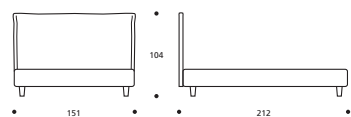

ATTENZIONE! Le altezze riportate si riferiscono alla versione con piede standard H. cm.10.
ATTENTION! Les hauteurs se réfèrent à la version avec pied standard H. cm.10.

CHARLIE programma / programme

CHARLIE Classic

Art. 7788 191 X 212 X h. 104 cm

CHARLIE Cargo

Art. 7794 191 X 215 X h. 98 cm

CHARLIE Serie 3

Art. 7800 191 X 212 X h. 102 cm

CHARLIE Serie 7

Art. 7806 191 X 212 X h. 102 cm

Art. 7787 171 X 212 X h. 104 cm

Art. 7793 171 X 215 X h. 98 cm

Art. 7799 171 X 212 X h. 102 cm

Art. 7805 171 X 212 X h. 102 cm

Art. 7786 151 X 212 X h. 104 cm

Art. 7792 151 X 215 X h. 98 cm

Art. 7798 151 X 212 X h. 102 cm

Art. 7804 151 X 212 X h. 102 cm