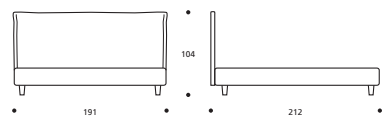

OPTIONAL / OPTIONS:

A. Letto su Misura / Lit sur Mesure.

B. Art. 7806/7805/7804

Letto con rete divisa / Lit avec sommier divisé.

TABELLA ALTEZZE / TABLEAU DES HAUTEURS

HT	cm. 10
HF	cm. 29
HI	cm. 7
HS	cm. 102

ATTENZIONE! Le altezze riportate si riferiscono alla versione con piede standard H. cm.10.
ATTENTION! Les hauteurs se réfèrent à la version avec pied standard H. cm.10.

CHARLIE programma / programme

CHARLIE Classic