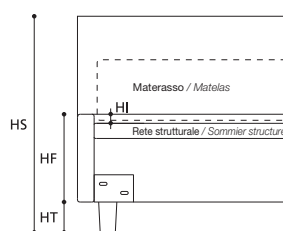

TABELLA ALTEZZE / TABLEAU DES HAUTEURS

HT	cm. 10
HF	cm. 29
HI	cm. 3
HS	cm. 102

ATTENZIONE! Le altezze riportate si riferiscono alla versione con piede standard H. cm.10.
ATTENTION! Les hauteurs se réfèrent à la version avec pied standard H. cm.10.

CHARLIE Serie 7

VERSIONE STANDARD / VERSION STANDARD

1. Rete ortopedica con doghe di legno. 2. Testata e fasce perimetrali imbottite in "POLIDAC". 3. Piede in legno tinta wengè h.10 cm.

1. Sommier orthopédique avec lattes de bois. 2. Tête et bandes rembourrées en "POLIDAC". 3. Pied en bois teinté wengé, h.10 cm.

OPTIONAL / OPTIONS:

A. Letto su Misura / Lit sur Mesure.

B. Art. 7806/7805/7804

Letto con rete divisa / Lit avec sommier divisé.