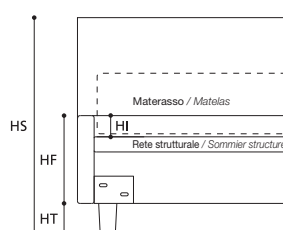

TABELLA ALTEZZE / TABLEAU DES HAUTEURS

HT	cm. 10
HF	cm. 29
HI	cm. 7
HS	cm. 102

ATTENZIONE! Le altezze riportate si riferiscono alla versione con piede standard H. cm.10.
ATTENTION! Les hauteurs se réfèrent à la version avec pied standard H. cm.10.