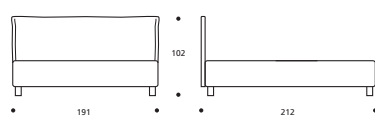

OPTIONAL / OPTIONS:

A. Letto su Misura / Lit sur Mesure.

B. Art. 7806/7805/7804

Letto con rete divisa / Lit avec sommier divisé.

TABELLA ALTEZZE / TABLEAU DES HAUTEURS

HT	cm. 10
HF	cm. 29
HI	cm. 7
HS	cm. 102

ATTENZIONE! Le altezze riportate si riferiscono alla versione con piede standard H. cm.10.
ATTENTION! Les hauteurs se réfèrent à la version avec pied standard H. cm.10.

CHARLIE programma / programme

CHARLIE Classic

Art. 7788 191 X 212 X h. 104 cm

CHARLIE Cargo

Art. 7794 191 X 215 X h. 98 cm

CHARLIE Serie 3

Art. 7800 191 X 212 X h. 102 cm

CHARLIE Serie 7

Art. 7806 191 X 212 X h. 102 cm

Art. 7787 171 X 212 X h. 104 cm