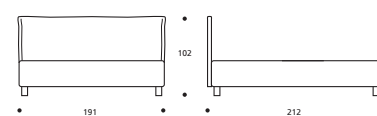

ATTENZIONE! Le altezze riportate si riferiscono alla versione con piede standard H. cm.10.
ATTENTION! Les hauteurs se réfèrent à la version avec pied standard H. cm.10.

CHARLIE programma / programme

CHARLIE Classic

Art. 7788 191 X 212 X h. 104 cm

CHARLIE Cargo

Art. 7794 191 X 215 X h. 98 cm

CHARLIE Serie 3

Art. 7800 191 X 212 X h. 102 cm

CHARLIE Serie 7

Art. 7806 191 X 212 X h. 102 cm

Art. 7787 171 X 212 X h. 104 cm