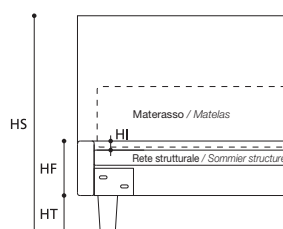

TABELLA ALTEZZE / TABLEAU DES HAUTEURS

HT	cm. 12
HF	cm. 19
HI	cm. 3
HS	cm. 104

OPTIONAL / OPTIONS:

CHARLIE Cargo

VERSIONE STANDARD / VERSION STANDARD

1. Rete ortopedica con doghe di legno. 2. Testata e fasce perimetrali imbottite in "POLIDAC". 3. Piede standard ABS nero h. 5 cm.

1. Sommier orthopédique avec lattes de bois. 2. Tête et bandes rembourrées en "POLIDAC". 3. Hauteur de pied standard ABS noir 5 cm.

OPTIONAL / OPTIONS:

E. Piede legno h. cm. 7 tinta ciliegio, tinta wengè, tinta faggio, grezzo.

Pied en bois teinté merisier, teinté wengé, teinté hêtre, brut h. cm. 7.