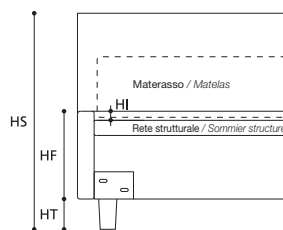

TABELLA ALTEZZE / TABLEAU DES HAUTEURS

HT	cm. 10
HF	cm. 29
HI	cm. 3
HS	cm. 105

ATTENZIONE! Le altezze riportate si riferiscono alla versione con piede standard H. cm.10.
ATTENTION! Les hauteurs se réfèrent à la version avec pied standard H. cm.10.

CLOUD Serie 7

VERSIONE STANDARD / VERSION STANDARD

1. Rete ortopedica con doghe di legno. 2. Testata e fasce perimetrali imbottite in "POLIDAC". 3. Piede in legno tinta wengè h.10 cm.

1. Sommier orthopédique avec lattes de bois. 2. Tête et bandes rembourrées en "POLIDAC". 3. Pied en bois teinté wengé, h.10 cm.

OPTIONAL / OPTIONS:

A. Letto su Misura / Lit sur Mesure.

B. Art. 7854/7853/7852

Letto con rete divisa / Lit avec sommier divisé.