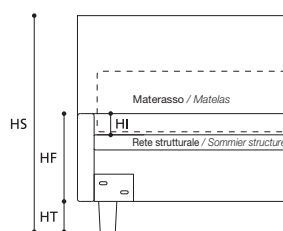

TABELLA ALTEZZE / TABLEAU DES HAUTEURS

HT	cm. 10
HF	cm. 29
HI	cm. 7
HS	cm. 105