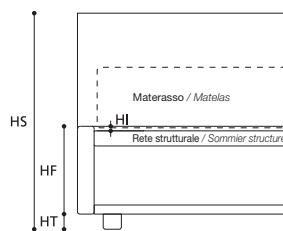

TABELLA ALTEZZE / TABLEAU DES HAUTEURS

HT	cm. 5
HF	cm. 29
HI	cm. 1,5
HS	cm. 101

OPTIONAL / OPTIONS:

"Letto su Misura" non disponibile / Lit "sur Mesure" non disponible.

CLOUD Serie 3

VERSIONE STANDARD / VERSION STANDARD

1. Rete ortopedica con doghe di legno. 2. Testata e fasce perimetrali imbottite in "POLIDAC". 3. Piede in legno tinta wengè h.10 cm.

1. Sommier orthopédique avec lattes de bois. 2. Tête et bandes rembourrées en "POLIDAC". 3. Pied en bois teinté wengé, h.10 cm.

OPTIONAL / OPTIONS:

A. Letto su Misura / Lit sur Mesure.

B. Art. 7848/7847/7846

Letto con rete divisa / Lit avec sommier divisé.