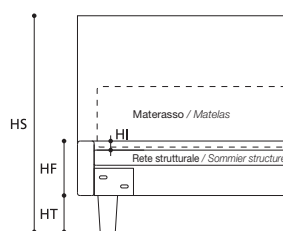

TABELLA ALTEZZE / TABLEAU DES HAUTEURS

HT	cm. 12
HF	cm. 19
HI	cm. 3
HS	cm. 107

OPTIONAL / OPTIONS:

CLOUD Cargo

VERSIONE STANDARD / VERSION STANDARD

1. Rete ortopedica con doghe di legno. 2. Testata e fasce perimetrali imbottite in "POLIDAC". 3. Piede standard ABS nero h. 5 cm.

1. Sommier orthopédique avec lattes de bois. 2. Tête et bandes rembourrées en "POLIDAC". 3. Hauteur de pied standard ABS noir 5 cm.

OPTIONAL / OPTIONS:

E. Piede legno h. cm. 7 tinta ciliegio, tinta wengè, tinta faggio, grezzo.

Pied en bois teinté merisier, teinté wengé, teinté hêtre, brut h. cm. 7.