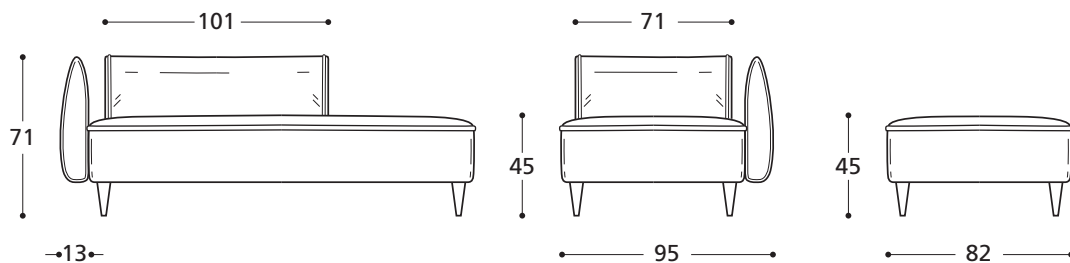

VERSIONE STANDARD / VERSION STANDARD:

1. Piede in legno tinta wengè h. cm. 5. 2. Seduta in "POLIDAC". 3. Schienali in "POLIDAC".
 1. Pied en bois teinté wengé h. cm. 5. 2. Assise en "POLIDAC". 3. Coussins dos en "POLIDAC".

ATTENZIONE! Le misure sono assolutamente indicative perchè riferite ad elementi imbottiti e sagomati.
ATTENTION! Les mesures sont absolument indicatives car elles désignent des éléments rembourrés et façonnés.