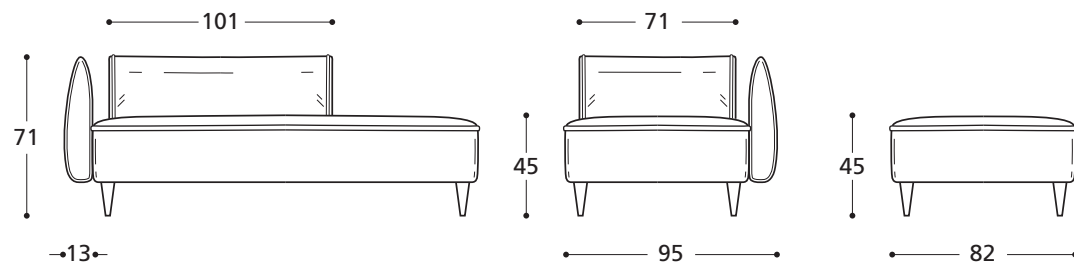

VERSIONE STANDARD / VERSION STANDARD:

1. Piede in legno tinta wengè h. cm. 5. 2. Seduta in "POLIDAC". 3. Schienali in "POLIDAC".
 1. Pied en bois teinté wengé h. cm. 5. 2. Assise en "POLIDAC". 3. Coussins dos en "POLIDAC".

ATTENZIONE! Le misure sono assolutamente indicative perchè riferite ad elementi imbottiti e sagomati.
ATTENTION! Les mesures sont absolument indicatives car elles désignent des éléments rembourrés et façonnés.