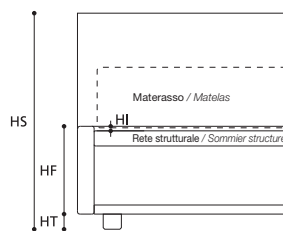

TABELLA ALTEZZE / TABLEAU DES HAUTEURS

HT	cm. 5
HF	cm. 29
HI	cm. 1,5
HS	cm. 100

OPTIONAL / OPTIONS:

"Letto su Misura" non disponibile / Lit "sur Mesure" non disponible.

DONALD Serie 3

VERSIONE STANDARD / VERSION STANDARD

1. Rete ortopedica con doghe di legno. 2. Testata e fasce perimetrali imbottite in "POLIDAC". 3. Piede in legno tinta wengè h.10 cm.

1. Sommier orthopédique avec lattes de bois. 2. Tête et bandes rembourrées en "POLIDAC". 3. Pied en bois teinté wengé, h.10 cm.

OPTIONAL / OPTIONS:

A. Letto su Misura / Lit sur Mesure.

B. Art. 7824/7823/7822

Letto con rete divisa / Lit avec sommier divisé.