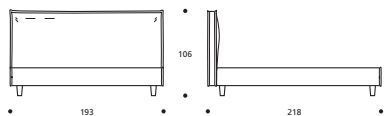

OPTIONAL / OPTIONS:

A. Letto su Misura / Lit sur Mesure.

B. Art. 7830/7829/7828

Letto con rete divisa / Lit avec sommier divisé.

TABELLA ALTEZZE / TABLEAU DES HAUTEURS

HT	cm. 10
HF	cm. 29
HI	cm. 7
HS	cm. 104

ATTENZIONE! Le altezze riportate si riferiscono alla versione con piede standard H. cm.10.
ATTENTION! Les hauteurs se réfèrent à la version avec pied standard H. cm.10.

DONALD programma / programme

DONALD Classic