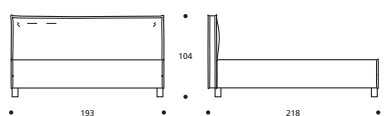

OPTIONAL / OPTIONS:

A. Letto su Misura / Lit sur Mesure.

B. Art. 7830/7829/7828

Letto con rete divisa / Lit avec sommier divisé.

TABELLA ALTEZZE / TABLEAU DES HAUTEURS

HT	cm. 10
HF	cm. 29
HI	cm. 7
HS	cm. 104

ATTENZIONE! Le altezze riportate si riferiscono alla versione con piede standard H. cm.10.
ATTENTION! Les hauteurs se réfèrent à la version avec pied standard H. cm.10.

DONALD programma / programme

DONALD Classic

Art. 7812 193 X 218 X h. 106 cm

DONALD Cargo

Art. 7818 193 X 220 X h. 100 cm

DONALD Serie 3

Art. 7824 193 X 218 X h. 104 cm

DONALD Serie 7

Art. 7830 193 X 218 X h. 104 cm

Art. 7811 173 X 218 X h. 106 cm