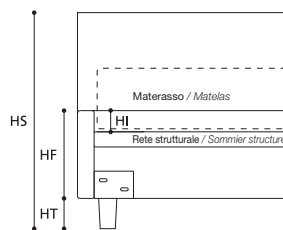

TABELLA ALTEZZE / TABLEAU DES HAUTEURS

HT	cm. 10
HF	cm. 29
HI	cm. 7
HS	cm. 104