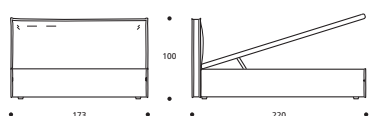

ATTENZIONE! Le altezze riportate si riferiscono alla versione con piede standard H. cm.10.
ATTENTION! Les hauteurs se réfèrent à la version avec pied standard H. cm.10.

DONALD programma / programme

DONALD Classic

Art. 7812 193 X 218 X h. 106 cm

DONALD Cargo

Art. 7818 193 X 220 X h. 100 cm

DONALD Serie 3

Art. 7824 193 X 218 X h. 104 cm

DONALD Serie 7

Art. 7830 193 X 218 X h. 104 cm

Art. 7811 173 X 218 X h. 106 cm

Art. 7817 173 X 220 X h. 100 cm

Art. 7823 173 X 218 X h. 104 cm

Art. 7829 173 X 218 X h. 104 cm

Art. 7810 153 X 218 X h. 106 cm

Art. 7816 153 X 220 X h. 100 cm

Art. 7822 153 X 218 X h. 104 cm

Art. 7828 153 X 218 X h. 104 cm