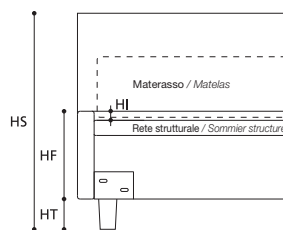

TABELLA ALTEZZE / TABLEAU DES HAUTEURS

HT	cm. 10
HF	cm. 29
HI	cm. 3
HS	cm. 104

ATTENZIONE! Le altezze riportate si riferiscono alla versione con piede standard H. cm.10.
ATTENTION! Les hauteurs se réfèrent à la version avec pied standard H. cm.10.

DONALD Serie 7

VERSIONE STANDARD / VERSION STANDARD

1. Rete ortopedica con doghe di legno. 2. Testata e fasce perimetrali imbottite in "POLIDAC". 3. Piede in legno tinta wengè h.10 cm.

1. Sommier orthopédique avec lattes de bois. 2. Tête et bandes rembourrées en "POLIDAC". 3. Pied en bois teinté wengé, h.10 cm.

OPTIONAL / OPTIONS:

A. Letto su Misura / Lit sur Mesure.

B. Art. 7830/7829/7828

Letto con rete divisa / Lit avec sommier divisé.