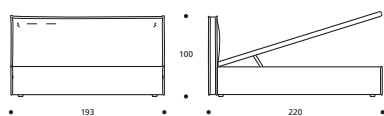

OPTIONAL / OPTIONS:

A. Letto su Misura / Lit sur Mesure.

B. Art. 7830/7829/7828

Letto con rete divisa / Lit avec sommier divisé.

TABELLA ALTEZZE / TABLEAU DES HAUTEURS

HT	cm. 10
HF	cm. 29
HI	cm. 7
HS	cm. 104

ATTENZIONE! Le altezze riportate si riferiscono alla versione con piede standard H. cm.10.
ATTENTION! Les hauteurs se réfèrent à la version avec pied standard H. cm.10.

DONALD programma / programme

DONALD Classic

Art. 7812 193 X 218 X h. 106 cm

DONALD Cargo

Art. 7818 193 X 220 X h. 100 cm

DONALD Serie 3

Art. 7824 193 X 218 X h. 104 cm

DONALD Serie 7

Art. 7830 193 X 218 X h. 104 cm

Art. 7811 173 X 218 X h. 106 cm