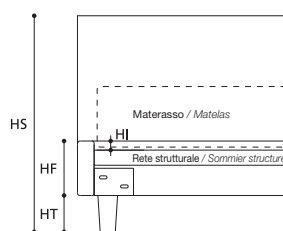

TABELLA ALTEZZE / TABLEAU DES HAUTEURS

HT	cm. 12
HF	cm. 19
HI	cm. 3
HS	cm. 106

OPTIONAL / OPTIONS:

DONALD Cargo

VERSIONE STANDARD / VERSION STANDARD

1. Rete ortopedica con doghe di legno. 2. Testata e fasce perimetrali imbottite in "POLIDAC". 3. Piede standard ABS nero h. 5 cm.

1. Sommier orthopédique avec lattes de bois. 2. Tête et bandes rembourrées en "POLIDAC". 3. Hauteur de pied standard ABS noir 5 cm.

OPTIONAL / OPTIONS:

E. Piede legno h. cm. 7 tinta ciliegio, tinta wengè, tinta faggio, grezzo.

Pied en bois teinté merisier, teinté wengé, teinté hêtre, brut h. cm. 7.