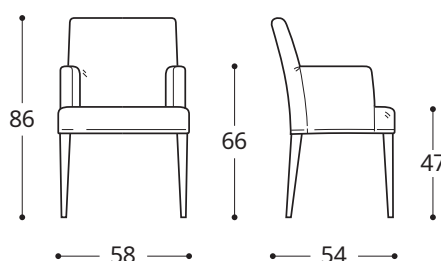

Art. 0023

Sedia 45
Chaise 45
45 x 57 x h. 96 cm

Tessuto / Tissu
h.140 cm: 1,90 m

MUNICH

SEDIA CON BRACCIOLI / CHAISE AVEC ACCOUDOIRS

VERSIONE STANDARD / VERSION STANDARD:

1. Piede in legno tinta wengè / Pied en bois teinté wengé.
2. Struttura in metallo schiumato. Sfoderabilità totale.
Structure en métal moussé. Housse entièrement déhoussable.

ATTENZIONE! Le misure sono assolutamente indicative perchè riferite ad elementi imbottiti e sagomati.
ATTENTION! Les mesures sont absolument indicatives car elles désignent des éléments rembourrés et façonnés.

Art. 0024

Sedia con braccioli 58
Chaise avec accoudoirs 58
58 x 54 x h. 86 cm

Tessuto / Tissu
h.140 cm: 2,80 m