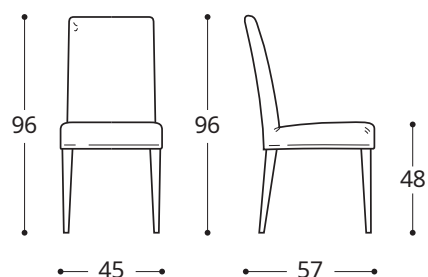

DUBLIN

SEDIA / CHAISE

VERSIONE STANDARD / VERSION STANDARD:

1. Piede in legno tinta wengè / Pied en bois teinté wengé.
2. Struttura in metallo schiumato. Sfoderabilità totale.
Structure en métal moussé. Housse entièrement déhoussable.

ATTENZIONE! Le misure sono assolutamente indicative perchè riferite ad elementi imbottiti e sagomati.
ATTENTION! Les mesures sont absolument indicatives car elles désignent des éléments rembourrés et façonnés.

Art. 0023

Sedia 45
Chaise 45
45 x 57 x h. 96 cm

Tessuto / Tissu
h.140 cm: 1,90 m

MUNICH

SEDIA CON BRACCIOLI / CHAISE AVEC ACCOUDOIRS

VERSIONE STANDARD / VERSION STANDARD:

1. Piede in legno tinta wengè / Pied en bois teinté wengé.
2. Struttura in metallo schiumato. Sfoderabilità totale.
Structure en métal moussé. Housse entièrement déhoussable.

Art. 0024

Sedia con braccioli 58
Chaise avec accoudoirs 58
58 x 54 x h. 86 cm

Tessuto / Tissu
h.140 cm: 2,80 m