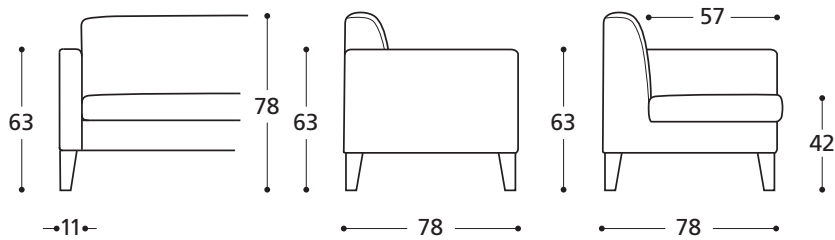

**STANDARDVERSION / STANDARD VERSION:**

1. Fuß buche naturfarben matt lackiert. 2. Sitzkissen in "POLIDAC".
 1. Matt painted natural beech foot. 2. Seat cushions in "POLIDAC".

ACHTUNG! Die Maßangaben aller Produkte sind unbedingt als circa-Maße anzusehen und können etwas variieren, da es sich um sagomatische Polstermöbel (-elemente) handelt.
ATTENTION! The dimensions are purely indicative as they refer to upholstered and shaped elements.

EASY programm / program

		 <p>Art. 1691 91 X 153 X h. 78 cm</p>	
 <p>Art. 1680 78 X 78 X h. 78 cm</p>		 <p>Art. 1694 78 X 78 X h. 78 cm</p>	 <p>Art. 1692 78 X 78 X h. 78 cm</p>
 <p>Art. 1681 122 X 78 X h. 78 cm</p>	 <p>Art. 1686 111 X 78 X h. 78 cm</p>		
 <p>Art. 1682 142 X 78 X h. 78 cm</p>	 <p>Art. 1687 131 X 78 X h. 78 cm</p>		
 <p>Art. 1683 162 X 78 X h. 78 cm</p>	 <p>Art. 1688 151 X 78 X h. 78 cm</p>		
 <p>Art. 1684 182 X 78 X h. 78 cm</p>	 <p>Art. 1689 171 X 78 X h. 78 cm</p>	 <p>Art. 0142 50 X 27 X h. 6/12 cm</p>	 <p>Art. 1695 78 X 78 X h. 42 cm</p>
 <p>Art. 1685 202 X 78 X h. 78 cm</p>	 <p>Art. 1690 191 X 78 X h. 78 cm</p>	 <p>Art. 0113 36/43 x 36/43 x h. 0/15 cm</p>	 <p>Art. 1693 66 X 66 X h. 42 cm</p>
		 <p>Art. 0114 36/43 x 36/43 x h. 0/15 cm</p>	 <p>Art. 0181 44 X 44 X h. 44 cm</p>