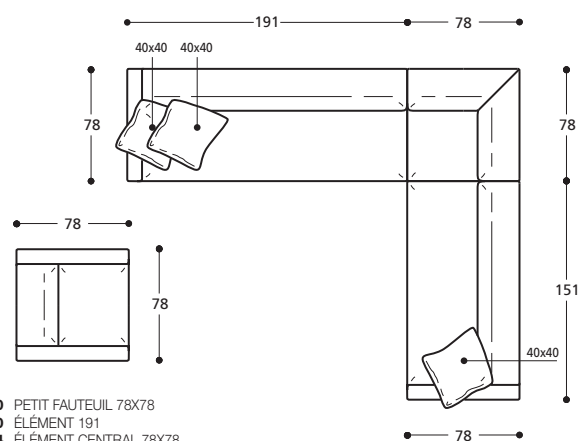

- 2 X **Art. 1686** ELEMENTO 111
- 1 X **Art. 1963** POUFF 66X66
- 2 X **Art. 0142** CUSCINO A CONCHIGLIA 50X27

- 1 X **Art. 1680** POLTRONCINA 78X78
- 1 X **Art. 1690** ELEMENTO 191
- 1 X **Art. 1694** ANGOLO 78X78
- 1 X **Art. 1688** ELEMENTO 151
- 1 X **Art. 0114** SET 3 CUSCINI SAPONETTA 40X40

- 1 X **Art. 1692** ELEMENTO 78 POUFF CON BRACCIOLO N.1 CUSCINO CON RULLO 60X45
- 1 X **Art. 1685** DIVANO 202 3POSTI GRANDE
- 1 X **Art. 0113** CUSCINO A SAPONETTA 40X40

- 1 X **Art. 1689** ELEMENTO 171
- 1 X **Art. 1691** TERMINALE CON BRACCIOLO 153
- 2 X **Art. 0142** CUSCINO A CONCHIGLIA 50X27

- 2 X **Art. 1686** ÉLÉMENT 111
- 1 X **Art. 1963** POUF 66X66
- 2 X **Art. 0142** COUSSIN SHELL OREILLER 50X27

- 1 X **Art. 1680** PETIT FAUTEUIL 78X78
- 1 X **Art. 1690** ÉLÉMENT 191
- 1 X **Art. 1694** ÉLÉMENT CENTRAL 78X78
- 1 X **Art. 1688** ÉLÉMENT 151
- 1 X **Art. 0114** SET 3 COUSSINS BARRE DE SAVON 40X40

- 1 X **Art. 1692** ÉLÉMENT 78 POUF AVEC ACCOUDOIR ET COUSSIN AVEC ROULEAU 60X45
- 1 X **Art. 1685** CANAPÉ 202 3PLACES GRAND
- 1 X **Art. 0113** COUSSIN BARRE DE SAVON 40X40

- 1 X **Art. 1689** ÉLÉMENT 171
- 1 X **Art. 1691** TERMINAL AVEC ACCOUDOIR 153
- 2 X **Art. 0142** COUSSIN SHELL OREILLER 50X27