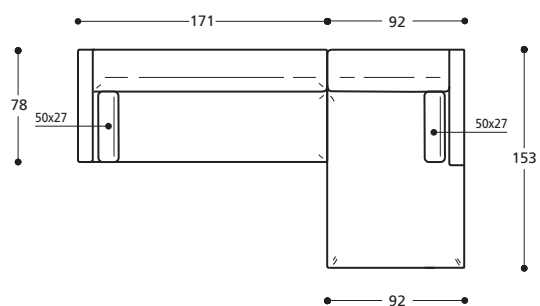

- 2 X **Art. 1686** ELEMENTO 111
- 1 X **Art. 1963** POUFF 66X66
- 2 X **Art. 0142** CUSCINO A CONCHIGLIA 50X27

- 1 X **Art. 1680** POLTRONCINA 78X78
- 1 X **Art. 1690** ELEMENTO 191
- 1 X **Art. 1694** ANGOLO 78X78
- 1 X **Art. 1688** ELEMENTO 151
- 1 X **Art. 0114** SET 3 CUSCINI SAPONETTA 40X40

- 1 X **Art. 1692** ELEMENTO 78 POUFF CON BRACCIOLO N.1 CUSCINO CON RULLO 60X45
- 1 X **Art. 1685** DIVANO 202 3POSTI GRANDE
- 1 X **Art. 0113** CUSCINO A SAPONETTA 40X40

- 1 X **Art. 1689** ELEMENTO 171
- 1 X **Art. 1691** TERMINALE CON BRACCIOLO 153
- 2 X **Art. 0142** CUSCINO A CONCHIGLIA 50X27

- 2 X **Art. 1686** ÉLÉMENT 111
- 1 X **Art. 1963** POUF 66X66
- 2 X **Art. 0142** COUSSIN SHELL OREILLER 50X27

- 1 X **Art. 1680** PETIT FAUTEUIL 78X78
- 1 X **Art. 1690** ÉLÉMENT 191
- 1 X **Art. 1694** ÉLÉMENT CENTRAL 78X78
- 1 X **Art. 1688** ÉLÉMENT 151
- 1 X **Art. 0114** SET 3 COUSSINS BARRE DE SAVON 40X40