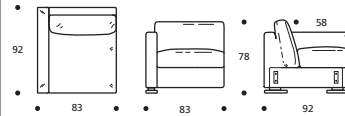

Art. 8844 155 X 92 X h. 78 cm

Art. 8840 171 X 92 X h. 78 cm

Art. 8833 196 x 92/213 x h. 78 cm

Art. 8837 180 x 92/213 x h. 78 cm

Art. 8845 180 X 92 X h. 78 cm

Art. 8841 196 X 92 X h. 78 cm

Art. 8834 216 x 92/213 x h. 78 cm

Art. 8838 200 x 92/213 x h. 78 cm

Art. 8846 200 X 92 X h. 78 cm

Art. 8842 216 X 92 X h. 78 cm

Art. 8880 60 X 60 X h. 47 cm

Art. 8881 92 X 92 X h. 47 cm

Art. 8870 78 X 50 X h. 47 cm

EGO schmale Armlehne programm / slim arm program

Art. 8873 92 X 92 X h. 78 cm

Art. 8866 90 X 165 X h. 78 cm

Art. 8867 90 X 165 X h. 78 cm

Art. 8878 90 X 165 X h. 78 cm

Art. 8869 90 X 205 X h. 78 cm

Art. 8879 90 X 205 X h. 78 cm

Art. 8876 79 X 90 X h. 78 cm

Art. 8862 124 x 92/213 x h. 78 cm

Art. 8858 112 x 92/213 x h. 78 cm

Art. 8890 83 X 92 X h. 78 cm

Art. 8894 95 X 92 X h. 78 cm

Art. 8863 164 x 92/213 x h. 78 cm

Art. 8859 152 x 92/213 x h. 78 cm

Art. 8891 152 X 92 X h. 78 cm