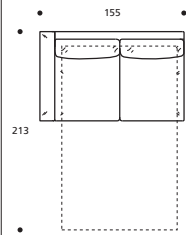

EGO mittlere Armlehne programm / medium arm program

Art. 8873 92 X 92 X h. 78 cm

Art. 8874 94 X 165 X h. 78 cm

Art. 8867 90 X 165 X h. 78 cm

Art. 8878 90 X 165 X h. 78 cm

Art. 8869 90 X 205 X h. 78 cm

Art. 8879 90 X 205 X h. 78 cm

Art. 8877 83 X 90 X h. 78 cm

Art. 8831 131 x 92/213 x h. 78 cm

Art. 8835 115 x 92/213 x h. 78 cm

Art. 8843 87 X 92 X h. 78 cm

Art. 8839 103 X 92 X h. 78 cm

Art. 8832 171 x 92/213 x h. 78 cm

Art. 8836 155 x 92/213 x h. 78 cm

Art. 8844 155 X 92 X h. 78 cm

Art. 8840 171 X 92 X h. 78 cm

Art. 8833 196 x 92/213 x h. 78 cm

Art. 8837 180 x 92/213 x h. 78 cm

Art. 8845 180 X 92 X h. 78 cm

Art. 8841 196 X 92 X h. 78 cm

Art. 8834 216 x 92/213 x h. 78 cm

Art. 8895 164 X 92 X h. 78 cm

Art. 8864 189 x 92/213 x h. 78 cm

Art. 8860 177 x 92/213 x h. 78 cm

Art. 8892 177 X 92 X h. 78 cm

Art. 8896 189 X 92 X h. 78 cm

Art. 8865 209 x 92/213 x h. 78 cm

Art. 8861 197 x 92/213 x h. 78 cm