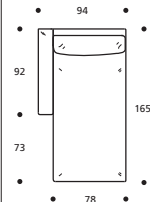

Art. 8874 94 X 165 X h. 78 cm