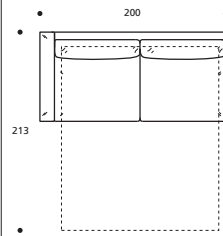

Art. 8877 83 X 90 X h. 78 cm

Art. 8831 131 x 92/213 x h. 78 cm

Art. 8835 115 x 92/213 x h. 78 cm

Art. 8843 87 X 92 X h. 78 cm

Art. 8839 103 X 92 X h. 78 cm

Art. 8832 171 x 92/213 x h. 78 cm

Art. 8836 155 x 92/213 x h. 78 cm

Art. 8844 155 X 92 X h. 78 cm

Art. 8840 171 X 92 X h. 78 cm

Art. 8833 196 x 92/213 x h. 78 cm

Art. 8837 180 x 92/213 x h. 78 cm

Art. 8845 180 X 92 X h. 78 cm

Art. 8841 196 X 92 X h. 78 cm

Art. 8834 216 x 92/213 x h. 78 cm

Art. 8838 200 x 92/213 x h. 78 cm

Art. 8846 200 X 92 X h. 78 cm

Art. 8842 216 X 92 X h. 78 cm

Art. 8880 60 X 60 X h. 47 cm

Art. 8881 92 X 92 X h. 47 cm

Art. 8870 78 X 50 X h. 47 cm

EGO schmale Armlehne programm / slim arm program

Art. 8873 92 X 92 X h. 78 cm

Art. 8866 90 X 165 X h. 78 cm

Art. 8867 90 X 165 X h. 78 cm

Art. 8878 90 X 165 X h. 78 cm

Art. 8869 90 X 205 X h. 78 cm

Art. 8879 90 X 205 X h. 78 cm

Art. 8876 79 X 90 X h. 78 cm