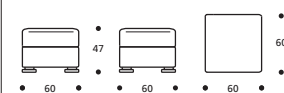

Art. 8877 83 X 90 X h. 78 cm

Art. 8831 131 x 92/213 x h. 78 cm

Art. 8835 115 x 92/213 x h. 78 cm

Art. 8843 87 X 92 X h. 78 cm

Art. 8839 103 X 92 X h. 78 cm

Art. 8832 171 x 92/213 x h. 78 cm

Art. 8836 155 x 92/213 x h. 78 cm

Art. 8844 155 X 92 X h. 78 cm

Art. 8840 171 X 92 X h. 78 cm

Art. 8833 196 x 92/213 x h. 78 cm

Art. 8837 180 x 92/213 x h. 78 cm

Art. 8845 180 X 92 X h. 78 cm

Art. 8841 196 X 92 X h. 78 cm

Art. 8834 216 x 92/213 x h. 78 cm

Art. 8838 200 x 92/213 x h. 78 cm

Art. 8846 200 X 92 X h. 78 cm

Art. 8842 216 X 92 X h. 78 cm

Art. 8880 60 X 60 X h. 47 cm

Art. 8881 92 X 92 X h. 47 cm

Art. 8870 78 X 50 X h. 47 cm

EGO schmale Armlehne programm / slim arm program