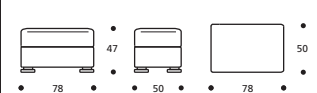

Art. 8844 155 X 92 X h. 78 cm

Art. 8840 171 X 92 X h. 78 cm

Art. 8833 196 x 92/213 x h. 78 cm

Art. 8837 180 x 92/213 x h. 78 cm

Art. 8845 180 X 92 X h. 78 cm

Art. 8841 196 X 92 X h. 78 cm

Art. 8834 216 x 92/213 x h. 78 cm

Art. 8838 200 x 92/213 x h. 78 cm

Art. 8846 200 X 92 X h. 78 cm

Art. 8842 216 X 92 X h. 78 cm

Art. 8880 60 X 60 X h. 47 cm

Art. 8881 92 X 92 X h. 47 cm

Art. 8870 78 X 50 X h. 47 cm

EGO schmale Armlehne programm / slim arm program

Art. 8873 92 X 92 X h. 78 cm

Art. 8866 90 X 165 X h. 78 cm

Art. 8867 90 X 165 X h. 78 cm

Art. 8878 90 X 165 X h. 78 cm

Art. 8869 90 X 205 X h. 78 cm

Art. 8879 90 X 205 X h. 78 cm

Art. 8876 79 X 90 X h. 78 cm