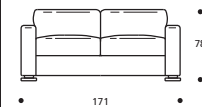

EGO mittlere Armlehne programm / medium arm program

Art. 8873 92 X 92 X h. 78 cm

Art. 8874 94 X 165 X h. 78 cm

Art. 8867 90 X 165 X h. 78 cm

Art. 8878 90 X 165 X h. 78 cm

Art. 8869 90 X 205 X h. 78 cm

Art. 8879 90 X 205 X h. 78 cm

Art. 8877 83 X 90 X h. 78 cm

Art. 8831 131 x 92/213 x h. 78 cm

Art. 8835 115 x 92/213 x h. 78 cm

Art. 8843 87 X 92 X h. 78 cm

Art. 8839 103 X 92 X h. 78 cm

Art. 8832 171 x 92/213 x h. 78 cm

Art. 8836 155 x 92/213 x h. 78 cm

Art. 8844 155 X 92 X h. 78 cm

Art. 8840 171 X 92 X h. 78 cm

Art. 8833 196 x 92/213 x h. 78 cm

Art. 8837 180 x 92/213 x h. 78 cm

Art. 8845 180 X 92 X h. 78 cm

Art. 8841 196 X 92 X h. 78 cm

Art. 8834 216 x 92/213 x h. 78 cm