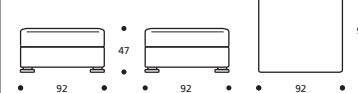

Art. 8844 155 X 92 X h. 78 cm

Art. 8840 171 X 92 X h. 78 cm

Art. 8833 196 x 92/213 x h. 78 cm

Art. 8837 180 x 92/213 x h. 78 cm

Art. 8845 180 X 92 X h. 78 cm

Art. 8841 196 X 92 X h. 78 cm

Art. 8834 216 x 92/213 x h. 78 cm

Art. 8838 200 x 92/213 x h. 78 cm

Art. 8846 200 X 92 X h. 78 cm

Art. 8842 216 X 92 X h. 78 cm

Art. 8880 60 X 60 X h. 47 cm

Art. 8881 92 X 92 X h. 47 cm

Art. 8870 78 X 50 X h. 47 cm

EGO schmale Armlehne programm / slim arm program

Art. 8873 92 X 92 X h. 78 cm

Art. 8866 90 X 165 X h. 78 cm

Art. 8867 90 X 165 X h. 78 cm

Art. 8878 90 X 165 X h. 78 cm

Art. 8869 90 X 205 X h. 78 cm

Art. 8879 90 X 205 X h. 78 cm

Art. 8876 79 X 90 X h. 78 cm