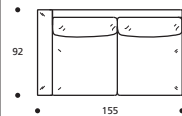

EGO mittlere Armlehne programm / medium arm program

Art. 8873 92 X 92 X h. 78 cm

Art. 8874 94 X 165 X h. 78 cm

Art. 8867 90 X 165 X h. 78 cm

Art. 8878 90 X 165 X h. 78 cm

Art. 8869 90 X 205 X h. 78 cm

Art. 8879 90 X 205 X h. 78 cm

Art. 8877 83 X 90 X h. 78 cm

Art. 8831 131 x 92/213 x h. 78 cm

Art. 8835 115 x 92/213 x h. 78 cm

Art. 8843 87 X 92 X h. 78 cm

Art. 8839 103 X 92 X h. 78 cm

Art. 8832 171 x 92/213 x h. 78 cm

Art. 8836 155 x 92/213 x h. 78 cm

Art. 8844 155 X 92 X h. 78 cm

Art. 8840 171 X 92 X h. 78 cm

Art. 8833 196 x 92/213 x h. 78 cm

Art. 8837 180 x 92/213 x h. 78 cm

Art. 8845 180 X 92 X h. 78 cm

Art. 8841 196 X 92 X h. 78 cm

Art. 8834 216 x 92/213 x h. 78 cm