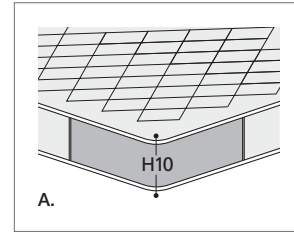

EXTRAS / OPTIONAL EXTRA:

- A. "COMFORT"-Matratze, 10 cm hoch.
  COMFORT mattress height in cm 10.
  B. Verchromter Metallfuß.
  Chrome-plated metal foot.