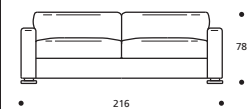

Art. 8877 83 X 90 X h. 78 cm

Art. 8831 131 x 92/213 x h. 78 cm

Art. 8835 115 x 92/213 x h. 78 cm

Art. 8843 87 X 92 X h. 78 cm

Art. 8839 103 X 92 X h. 78 cm

Art. 8832 171 x 92/213 x h. 78 cm

Art. 8836 155 x 92/213 x h. 78 cm

Art. 8844 155 X 92 X h. 78 cm

Art. 8840 171 X 92 X h. 78 cm

Art. 8833 196 x 92/213 x h. 78 cm

Art. 8837 180 x 92/213 x h. 78 cm

Art. 8845 180 X 92 X h. 78 cm

Art. 8841 196 X 92 X h. 78 cm

Art. 8834 216 x 92/213 x h. 78 cm

Art. 8838 200 x 92/213 x h. 78 cm

Art. 8846 200 X 92 X h. 78 cm

Art. 8842 216 X 92 X h. 78 cm

Art. 8880 60 X 60 X h. 47 cm

Art. 8881 92 X 92 X h. 47 cm

Art. 8870 78 X 50 X h. 47 cm

EGO schmale Armlehne programm / slim arm program