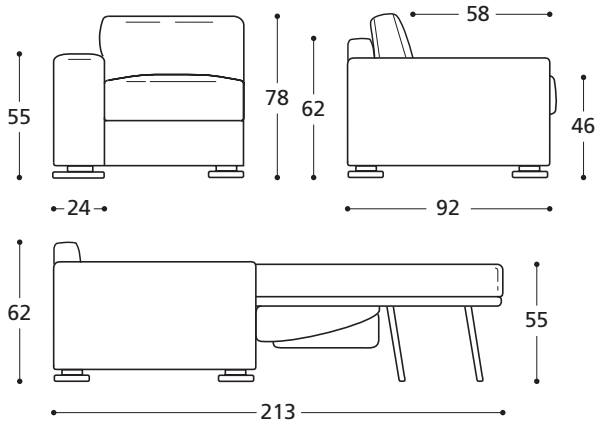

EGO

EGO breite Armlehne / *wide arm*

EGO mittlere Armlehne / *medium arm*

EGO schmale Armlehne / *slim arm*

STANDARDVERSION / STANDARD VERSION:

1. Holzfuß, wenghéfarben. 2. Sitzkissen in "POLIDAC".
 3. Rückenkissen in "POLIDAC". 4. Federkernmatratze H.13 cm.
 1. Foot in wenge stained wood. 2. Seat cushions in "POLIDAC".
 3. Back cushions in "POLIDAC". 4. Spring mattress H.13 cm.

Art. 8844 155 X 92 X h. 78 cm

Art. 8840 171 X 92 X h. 78 cm

Art. 8833 196 x 92/213 x h. 78 cm

Art. 8837 180 x 92/213 x h. 78 cm

Art. 8845 180 X 92 X h. 78 cm

Art. 8841 196 X 92 X h. 78 cm

Art. 8834 216 x 92/213 x h. 78 cm

Art. 8895 164 X 92 X h. 78 cm

Art. 8864 189 x 92/213 x h. 78 cm

Art. 8860 177 x 92/213 x h. 78 cm

Art. 8892 177 X 92 X h. 78 cm

Art. 8896 189 X 92 X h. 78 cm

Art. 8865 209 x 92/213 x h. 78 cm

Art. 8861 197 x 92/213 x h. 78 cm

Art. 8893 197 X 92 X h. 78 cm

Art. 8897 209 X 92 X h. 78 cm

Art. 8880 60 X 60 X h. 47 cm

Art. 8881 92 X 92 X h. 47 cm

Art. 8870 78 X 50 X h. 47 cm