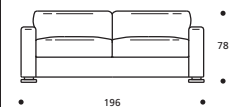

Art. 8877 83 X 90 X h. 78 cm

Art. 8831 131 x 92/213 x h. 78 cm

Art. 8835 115 x 92/213 x h. 78 cm

Art. 8843 87 X 92 X h. 78 cm

Art. 8839 103 X 92 X h. 78 cm

Art. 8832 171 x 92/213 x h. 78 cm

Art. 8836 155 x 92/213 x h. 78 cm

Art. 8844 155 X 92 X h. 78 cm

Art. 8840 171 X 92 X h. 78 cm

Art. 8833 196 x 92/213 x h. 78 cm

Art. 8837 180 x 92/213 x h. 78 cm

Art. 8845 180 X 92 X h. 78 cm

Art. 8841 196 X 92 X h. 78 cm

Art. 8834 216 x 92/213 x h. 78 cm

Art. 8838 200 x 92/213 x h. 78 cm

Art. 8846 200 X 92 X h. 78 cm

Art. 8842 216 X 92 X h. 78 cm

Art. 8880 60 X 60 X h. 47 cm

Art. 8881 92 X 92 X h. 47 cm

Art. 8870 78 X 50 X h. 47 cm

EGO schmale Armlehne programm / slim arm program