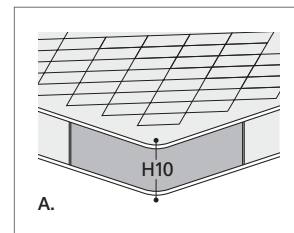

EXTRAS / OPTIONAL EXTRA:

- A. "COMFORT"-Matratze, 10 cm hoch.
  COMFORT mattress height in cm 10.
  B. Verchromter Metallfuß.
  Chrome-plated metal foot.