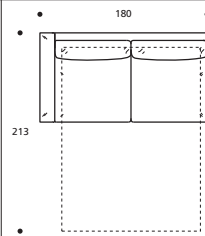

EGO mittlere Armlehne programm / medium arm program

Art. 8873 92 X 92 X h. 78 cm

Art. 8874 94 X 165 X h. 78 cm

Art. 8867 90 X 165 X h. 78 cm

Art. 8878 90 X 165 X h. 78 cm

Art. 8869 90 X 205 X h. 78 cm

Art. 8879 90 X 205 X h. 78 cm

Art. 8877 83 X 90 X h. 78 cm

Art. 8831 131 x 92/213 x h. 78 cm

Art. 8835 115 x 92/213 x h. 78 cm

Art. 8843 87 X 92 X h. 78 cm

Art. 8839 103 X 92 X h. 78 cm

Art. 8832 171 x 92/213 x h. 78 cm

Art. 8836 155 x 92/213 x h. 78 cm

Art. 8844 155 X 92 X h. 78 cm

Art. 8840 171 X 92 X h. 78 cm

Art. 8833 196 x 92/213 x h. 78 cm

Art. 8837 180 x 92/213 x h. 78 cm

Art. 8845 180 X 92 X h. 78 cm

Art. 8841 196 X 92 X h. 78 cm

Art. 8834 216 x 92/213 x h. 78 cm

Art. 8873 92 X 92 X h. 78 cm

Art. 8866 90 X 165 X h. 78 cm

Art. 8867 90 X 165 X h. 78 cm

Art. 8878 90 X 165 X h. 78 cm

Art. 8869 90 X 205 X h. 78 cm

Art. 8879 90 X 205 X h. 78 cm

Art. 8876 79 X 90 X h. 78 cm