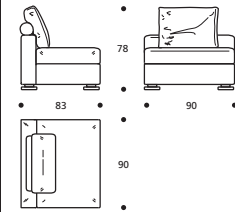

EGO mittlere Armlehne programm / medium arm program

Art. 8873 92 X 92 X h. 78 cm

Art. 8874 94 X 165 X h. 78 cm

Art. 8867 90 X 165 X h. 78 cm

Art. 8878 90 X 165 X h. 78 cm

Art. 8869 90 X 205 X h. 78 cm

Art. 8879 90 X 205 X h. 78 cm

Art. 8877 83 X 90 X h. 78 cm

Art. 8831 131 x 92/213 x h. 78 cm

Art. 8835 115 x 92/213 x h. 78 cm

Art. 8843 87 X 92 X h. 78 cm

Art. 8839 103 X 92 X h. 78 cm

Art. 8832 171 x 92/213 x h. 78 cm

Art. 8836 155 x 92/213 x h. 78 cm

Art. 8844 155 X 92 X h. 78 cm

Art. 8840 171 X 92 X h. 78 cm

Art. 8833 196 x 92/213 x h. 78 cm

Art. 8837 180 x 92/213 x h. 78 cm

Art. 8845 180 X 92 X h. 78 cm

Art. 8841 196 X 92 X h. 78 cm

Art. 8834 216 x 92/213 x h. 78 cm