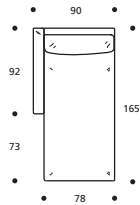

Art. 8877 83 X 90 X h. 78 cm

Art. 8831 131 x 92/213 x h. 78 cm

Art. 8835 115 x 92/213 x h. 78 cm

Art. 8843 87 X 92 X h. 78 cm

Art. 8839 103 X 92 X h. 78 cm

Art. 8832 171 x 92/213 x h. 78 cm

Art. 8836 155 x 92/213 x h. 78 cm

Art. 8844 155 X 92 X h. 78 cm

Art. 8840 171 X 92 X h. 78 cm

Art. 8833 196 x 92/213 x h. 78 cm

Art. 8837 180 x 92/213 x h. 78 cm

Art. 8845 180 X 92 X h. 78 cm

Art. 8841 196 X 92 X h. 78 cm

Art. 8834 216 x 92/213 x h. 78 cm

Art. 8838 200 x 92/213 x h. 78 cm

Art. 8846 200 X 92 X h. 78 cm

Art. 8842 216 X 92 X h. 78 cm

Art. 8880 60 X 60 X h. 47 cm

Art. 8881 92 X 92 X h. 47 cm

Art. 8870 78 X 50 X h. 47 cm

EGO schmale Armlehne programm / slim arm program

Art. 8873 92 X 92 X h. 78 cm

Art. 8866 90 X 165 X h. 78 cm

Art. 8867 90 X 165 X h. 78 cm

Art. 8878 90 X 165 X h. 78 cm

Art. 8869 90 X 205 X h. 78 cm

Art. 8879 90 X 205 X h. 78 cm

Art. 8876 79 X 90 X h. 78 cm