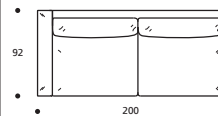

Art. 8877 83 X 90 X h. 78 cm

Art. 8831 131 x 92/213 x h. 78 cm

Art. 8835 115 x 92/213 x h. 78 cm

Art. 8843 87 X 92 X h. 78 cm

Art. 8839 103 X 92 X h. 78 cm

Art. 8832 171 x 92/213 x h. 78 cm

Art. 8836 155 x 92/213 x h. 78 cm

Art. 8844 155 X 92 X h. 78 cm

Art. 8840 171 X 92 X h. 78 cm

Art. 8833 196 x 92/213 x h. 78 cm

Art. 8837 180 x 92/213 x h. 78 cm

Art. 8845 180 X 92 X h. 78 cm

Art. 8841 196 X 92 X h. 78 cm

Art. 8834 216 x 92/213 x h. 78 cm

Art. 8838 200 x 92/213 x h. 78 cm

Art. 8846 200 X 92 X h. 78 cm

Art. 8842 216 X 92 X h. 78 cm

Art. 8880 60 X 60 X h. 47 cm

Art. 8881 92 X 92 X h. 47 cm

Art. 8870 78 X 50 X h. 47 cm

EGO schmale Armlehne programm / slim arm program