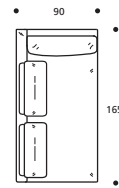

EGO mittlere Armlehne programm / medium arm program

Art. 8873 92 X 92 X h. 78 cm

Art. 8874 94 X 165 X h. 78 cm

Art. 8867 90 X 165 X h. 78 cm

Art. 8878 90 X 165 X h. 78 cm

Art. 8869 90 X 205 X h. 78 cm

Art. 8879 90 X 205 X h. 78 cm

Art. 8877 83 X 90 X h. 78 cm

Art. 8831 131 x 92/213 x h. 78 cm

Art. 8835 115 x 92/213 x h. 78 cm

Art. 8843 87 X 92 X h. 78 cm

Art. 8839 103 X 92 X h. 78 cm

Art. 8832 171 x 92/213 x h. 78 cm

Art. 8836 155 x 92/213 x h. 78 cm

Art. 8844 155 X 92 X h. 78 cm

Art. 8840 171 X 92 X h. 78 cm

Art. 8833 196 x 92/213 x h. 78 cm

Art. 8837 180 x 92/213 x h. 78 cm

Art. 8845 180 X 92 X h. 78 cm

Art. 8841 196 X 92 X h. 78 cm

Art. 8834 216 x 92/213 x h. 78 cm

Art. 8895 164 X 92 X h. 78 cm

Art. 8864 189 x 92/213 x h. 78 cm

Art. 8860 177 x 92/213 x h. 78 cm

Art. 8892 177 X 92 X h. 78 cm

Art. 8896 189 X 92 X h. 78 cm

Art. 8865 209 x 92/213 x h. 78 cm

Art. 8861 197 x 92/213 x h. 78 cm