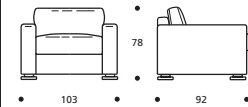

EGO mittlere Armlehne programm / medium arm program

Art. 8873 92 X 92 X h. 78 cm

Art. 8874 94 X 165 X h. 78 cm

Art. 8867 90 X 165 X h. 78 cm

Art. 8878 90 X 165 X h. 78 cm

Art. 8869 90 X 205 X h. 78 cm

Art. 8879 90 X 205 X h. 78 cm

Art. 8877 83 X 90 X h. 78 cm

Art. 8831 131 x 92/213 x h. 78 cm

Art. 8835 115 x 92/213 x h. 78 cm

Art. 8843 87 X 92 X h. 78 cm

Art. 8839 103 X 92 X h. 78 cm

Art. 8832 171 x 92/213 x h. 78 cm

Art. 8836 155 x 92/213 x h. 78 cm

Art. 8844 155 X 92 X h. 78 cm

Art. 8840 171 X 92 X h. 78 cm

Art. 8833 196 x 92/213 x h. 78 cm

Art. 8837 180 x 92/213 x h. 78 cm

Art. 8845 180 X 92 X h. 78 cm

Art. 8841 196 X 92 X h. 78 cm

Art. 8834 216 x 92/213 x h. 78 cm