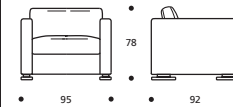

Art. 8844 155 X 92 X h. 78 cm

Art. 8840 171 X 92 X h. 78 cm

Art. 8833 196 x 92/213 x h. 78 cm

Art. 8837 180 x 92/213 x h. 78 cm

Art. 8845 180 X 92 X h. 78 cm

Art. 8841 196 X 92 X h. 78 cm

Art. 8834 216 x 92/213 x h. 78 cm

Art. 8838 200 x 92/213 x h. 78 cm

Art. 8846 200 X 92 X h. 78 cm

Art. 8842 216 X 92 X h. 78 cm

Art. 8880 60 X 60 X h. 47 cm

Art. 8881 92 X 92 X h. 47 cm

Art. 8870 78 X 50 X h. 47 cm

EGO schmale Armlehne programm / slim arm program

Art. 8873 92 X 92 X h. 78 cm

Art. 8866 90 X 165 X h. 78 cm

Art. 8867 90 X 165 X h. 78 cm

Art. 8878 90 X 165 X h. 78 cm

Art. 8869 90 X 205 X h. 78 cm

Art. 8879 90 X 205 X h. 78 cm

Art. 8876 79 X 90 X h. 78 cm

Art. 8862 124 x 92/213 x h. 78 cm

Art. 8858 112 x 92/213 x h. 78 cm

Art. 8890 83 X 92 X h. 78 cm

Art. 8894 95 X 92 X h. 78 cm

Art. 8863 164 x 92/213 x h. 78 cm

Art. 8859 152 x 92/213 x h. 78 cm

Art. 8891 152 X 92 X h. 78 cm