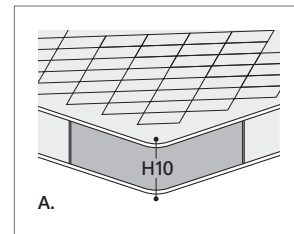

EXTRAS / OPTIONAL EXTRA:

- A. "COMFORT"-Matratze, 10 cm hoch.
  COMFORT mattress height in cm 10.
  B. Verchromter Metallfuß.
  Chrome-plated metal foot.