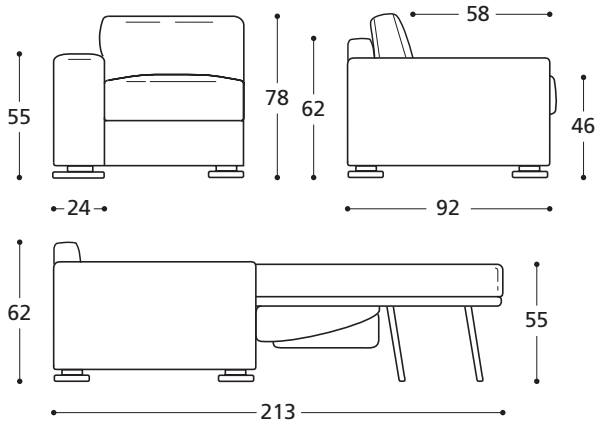

EGO

EGO bracciolo largo / *accoudoir large*

EGO bracciolo medio / *accoudoir moyen*

EGO bracciolo stretto / *accoudoir étroit*

VERSIONE STANDARD / VERSION STANDARD:

1. Piede in legno tinta wengè. 2. Cuscini seduta in "POLIDAC".
 3. Cuscini schienale in "POLIDAC". 4. Materasso a molle H.13 cm.
 1. Pied en bois teinté wengé. 2. Coussins assise en "POLIDAC".
 3. Coussins dos en "POLIDAC". 4. Matelas à ressorts H.13 cm.

Art. 8834 216 x 92/213 x h. 78 cm

Art. 8838 200 x 92/213 x h. 78 cm

Art. 8846 200 X 92 X h. 78 cm

Art. 8842 216 X 92 X h. 78 cm

Art. 8880 60 X 60 X h. 47 cm

Art. 8881 92 X 92 X h. 47 cm

Art. 8870 78 X 50 X h. 47 cm

Art. 8865 209 x 92/213 x h. 78 cm

Art. 8861 197 x 92/213 x h. 78 cm

Art. 8893 197 X 92 X h. 78 cm

Art. 8897 209 X 92 X h. 78 cm

Art. 8880 60 X 60 X h. 47 cm

Art. 8881 92 X 92 X h. 47 cm

Art. 8870 78 X 50 X h. 47 cm