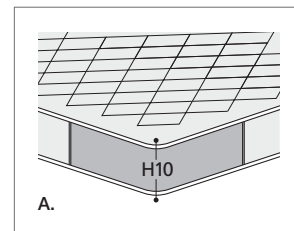

OPTIONAL / OPTIONS:

- A. Materasso "COMFORT" alto cm.10.
  Matelas "COMFORT" H.10 cm.
  B. Piede in metallo cromato.
  Pied en métal chromé.