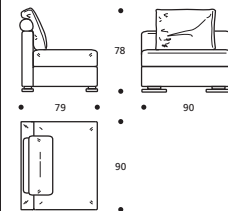

Art. 8834 216 x 92/213 x h. 78 cm

Art. 8838 200 x 92/213 x h. 78 cm

Art. 8846 200 X 92 X h. 78 cm

Art. 8842 216 X 92 X h. 78 cm

Art. 8880 60 X 60 X h. 47 cm

Art. 8881 92 X 92 X h. 47 cm

Art. 8870 78 X 50 X h. 47 cm

EGO bracciolo stretto programma / accoudoir étroit programme

Art. 8873 92 X 92 X h. 78 cm

Art. 8866 90 X 165 X h. 78 cm

Art. 8867 90 X 165 X h. 78 cm

Art. 8878 90 X 165 X h. 78 cm

Art. 8869 90 X 205 X h. 78 cm

Art. 8879 90 X 205 X h. 78 cm

Art. 8876 79 X 90 X h. 78 cm

Art. 8862 124 x 92/213 x h. 78 cm

Art. 8858 112 x 92/213 x h. 78 cm

Art. 8890 83 X 92 X h. 78 cm

Art. 8894 95 X 92 X h. 78 cm

Art. 8863 164 x 92/213 x h. 78 cm