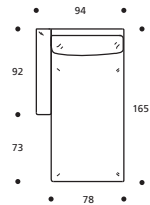

Art. 8874 94 X 165 X h. 78 cm