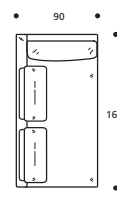

Art. 8836 155 x 92/213 x h. 78 cm

Art. 8844 155 X 92 X h. 78 cm

Art. 8840 171 X 92 X h. 78 cm

Art. 8833 196 x 92/213 x h. 78 cm

Art. 8837 180 x 92/213 x h. 78 cm

Art. 8845 180 X 92 X h. 78 cm

Art. 8841 196 X 92 X h. 78 cm

Art. 8834 216 x 92/213 x h. 78 cm

Art. 8838 200 x 92/213 x h. 78 cm

Art. 8846 200 X 92 X h. 78 cm

Art. 8842 216 X 92 X h. 78 cm

Art. 8880 60 X 60 X h. 47 cm

Art. 8881 92 X 92 X h. 47 cm

Art. 8870 78 X 50 X h. 47 cm

EGO bracciolo stretto programma / accoudoir étroit programme

Art. 8873 92 X 92 X h. 78 cm

Art. 8866 90 X 165 X h. 78 cm

Art. 8867 90 X 165 X h. 78 cm

Art. 8878 90 X 165 X h. 78 cm

Art. 8869 90 X 205 X h. 78 cm

Art. 8879 90 X 205 X h. 78 cm

Art. 8876 79 X 90 X h. 78 cm

Art. 8862 124 x 92/213 x h. 78 cm

Art. 8858 112 x 92/213 x h. 78 cm

Art. 8890 83 X 92 X h. 78 cm

Art. 8894 95 X 92 X h. 78 cm

Art. 8863 164 x 92/213 x h. 78 cm