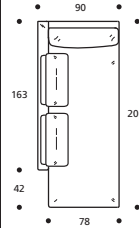

EGO bracciolo medio programma / accoudoir moyen programme

Art. 8873 92 X 92 X h. 78 cm

Art. 8874 94 X 165 X h. 78 cm

Art. 8867 90 X 165 X h. 78 cm

Art. 8878 90 X 165 X h. 78 cm

Art. 8869 90 X 205 X h. 78 cm

Art. 8879 90 X 205 X h. 78 cm

Art. 8877 83 X 90 X h. 78 cm

Art. 8831 131 x 92/213 x h. 78 cm

Art. 8835 115 x 92/213 x h. 78 cm

Art. 8843 87 X 92 X h. 78 cm

Art. 8839 103 X 92 X h. 78 cm

Art. 8832 171 x 92/213 x h. 78 cm

Art. 8836 155 x 92/213 x h. 78 cm

Art. 8844 155 X 92 X h. 78 cm

Art. 8840 171 X 92 X h. 78 cm

Art. 8833 196 x 92/213 x h. 78 cm

Art. 8837 180 x 92/213 x h. 78 cm

Art. 8845 180 X 92 X h. 78 cm

Art. 8841 196 X 92 X h. 78 cm

Art. 8834 216 x 92/213 x h. 78 cm

Art. 8838 200 x 92/213 x h. 78 cm

Art. 8846 200 X 92 X h. 78 cm

Art. 8842 216 X 92 X h. 78 cm

Art. 8880 60 X 60 X h. 47 cm

Art. 8881 92 X 92 X h. 47 cm

Art. 8870 78 X 50 X h. 47 cm