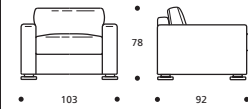

EGO bracciolo medio programma / accoudoir moyen programme

Art. 8873 92 X 92 X h. 78 cm

Art. 8874 94 X 165 X h. 78 cm

Art. 8867 90 X 165 X h. 78 cm

Art. 8878 90 X 165 X h. 78 cm

Art. 8869 90 X 205 X h. 78 cm

Art. 8879 90 X 205 X h. 78 cm

Art. 8877 83 X 90 X h. 78 cm

Art. 8831 131 x 92/213 x h. 78 cm

Art. 8835 115 x 92/213 x h. 78 cm

Art. 8843 87 X 92 X h. 78 cm

Art. 8839 103 X 92 X h. 78 cm

Art. 8832 171 x 92/213 x h. 78 cm

Art. 8836 155 x 92/213 x h. 78 cm

Art. 8844 155 X 92 X h. 78 cm

Art. 8840 171 X 92 X h. 78 cm

Art. 8833 196 x 92/213 x h. 78 cm

Art. 8837 180 x 92/213 x h. 78 cm

Art. 8845 180 X 92 X h. 78 cm

Art. 8841 196 X 92 X h. 78 cm

Art. 8834 216 x 92/213 x h. 78 cm

Art. 8838 200 x 92/213 x h. 78 cm

Art. 8846 200 X 92 X h. 78 cm

Art. 8842 216 X 92 X h. 78 cm

Art. 8880 60 X 60 X h. 47 cm

Art. 8881 92 X 92 X h. 47 cm

Art. 8870 78 X 50 X h. 47 cm