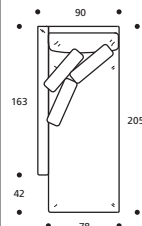

Art. 8836 155 x 92/213 x h. 78 cm

Art. 8844 155 X 92 X h. 78 cm

Art. 8840 171 X 92 X h. 78 cm

Art. 8833 196 x 92/213 x h. 78 cm

Art. 8837 180 x 92/213 x h. 78 cm

Art. 8845 180 X 92 X h. 78 cm

Art. 8841 196 X 92 X h. 78 cm

Art. 8834 216 x 92/213 x h. 78 cm

Art. 8838 200 x 92/213 x h. 78 cm

Art. 8846 200 X 92 X h. 78 cm

Art. 8842 216 X 92 X h. 78 cm

Art. 8880 60 X 60 X h. 47 cm

Art. 8881 92 X 92 X h. 47 cm

Art. 8870 78 X 50 X h. 47 cm

EGO bracciolo stretto programma / accoudoir étroit programme

Art. 8873 92 X 92 X h. 78 cm

Art. 8866 90 X 165 X h. 78 cm

Art. 8867 90 X 165 X h. 78 cm

Art. 8878 90 X 165 X h. 78 cm

Art. 8869 90 X 205 X h. 78 cm

Art. 8879 90 X 205 X h. 78 cm

Art. 8876 79 X 90 X h. 78 cm

Art. 8862 124 x 92/213 x h. 78 cm

Art. 8858 112 x 92/213 x h. 78 cm

Art. 8890 83 X 92 X h. 78 cm

Art. 8894 95 X 92 X h. 78 cm

Art. 8863 164 x 92/213 x h. 78 cm