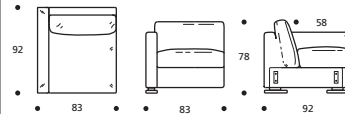

Art. 8834 216 x 92/213 x h. 78 cm

Art. 8838 200 x 92/213 x h. 78 cm

Art. 8846 200 X 92 X h. 78 cm

Art. 8842 216 X 92 X h. 78 cm

Art. 8880 60 X 60 X h. 47 cm

Art. 8881 92 X 92 X h. 47 cm

Art. 8870 78 X 50 X h. 47 cm

EGO bracciolo stretto programma / accoudoir étroit programme

Art. 8873 92 X 92 X h. 78 cm

Art. 8866 90 X 165 X h. 78 cm

Art. 8867 90 X 165 X h. 78 cm

Art. 8878 90 X 165 X h. 78 cm

Art. 8869 90 X 205 X h. 78 cm

Art. 8879 90 X 205 X h. 78 cm

Art. 8876 79 X 90 X h. 78 cm

Art. 8862 124 x 92/213 x h. 78 cm

Art. 8858 112 x 92/213 x h. 78 cm

Art. 8890 83 X 92 X h. 78 cm

Art. 8894 95 X 92 X h. 78 cm

Art. 8863 164 x 92/213 x h. 78 cm

Art. 8859 152 x 92/213 x h. 78 cm

Art. 8891 152 X 92 X h. 78 cm

Art. 8895 164 X 92 X h. 78 cm

Art. 8864 189 x 92/213 x h. 78 cm

Art. 8860 177 x 92/213 x h. 78 cm

Art. 8892 177 X 92 X h. 78 cm

Art. 8896 189 X 92 X h. 78 cm