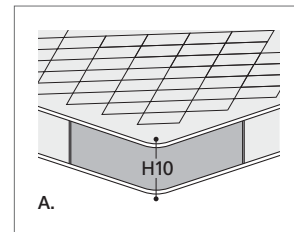

OPTIONAL / OPTIONS:

- A. Materasso "COMFORT" alto cm.10.
  Matelas "COMFORT" H.10 cm.
  B. Piede in metallo cromato.
  Pied en métal chromé.