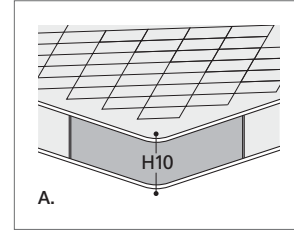

VERSIONE STANDARD / VERSION STANDARD:

1. Piede in legno tinta wengè. 2. Cuscini seduta in "POLIDAC".
  3. Cuscini schienale in "POLIDAC". 4. Materasso a molle H.13 cm.
  1. Pied en bois teinté wengé. 2. Coussins assise en "POLIDAC".
  3. Coussins dos en "POLIDAC". 4. Matelas à ressorts H.13 cm.

PIEDE STANDARD / PIED STANDARD

Piede in legno tinta wengè.
Pied en bois teinté wengé.

OPTIONAL / OPTIONS:

- A. Materasso "COMFORT" alto cm.10.
  Matelas "COMFORT" H.10 cm.
  B. Piede in metallo cromato.
  Pied en métal chromé.

ATTENZIONE! Le misure sono assolutamente indicative perchè riferite ad elementi imbottiti e sagomati.
ATTENTION! Les mesures sont absolument indicatives car elles désignent des éléments rembourrés et façonnés.

VERSIONE STANDARD / VERSION STANDARD:

1. Piede in legno tinta wengè. 2. Cuscini seduta in "POLIDAC".
  3. Cuscini schienale in "POLIDAC". 4. Materasso a molle H.13 cm.
  1. Pied en bois teinté wengé. 2. Coussins assise en "POLIDAC".
  3. Coussins dos en "POLIDAC". 4. Matelas à ressorts H.13 cm.

PIEDE STANDARD / PIED STANDARD

Piede in legno tinta wengè.
Pied en bois teinté wengé.

OPTIONAL / OPTIONS:

- A. Materasso "COMFORT" alto cm.10.
  Matelas "COMFORT" H.10 cm.
  B. Piede in metallo cromato.
  Pied en métal chromé.

ATTENZIONE! Le misure sono assolutamente indicative perchè riferite ad elementi imbottiti e sagomati.
ATTENTION! Les mesures sont absolument indicatives car elles désignent des éléments rembourrés et façonnés.

VERSIONE STANDARD / VERSION STANDARD:

1. Piede in legno tinta wengè. 2. Cuscini seduta in "POLIDAC".
  3. Cuscini schienale in "POLIDAC". 4. Materasso a molle H.13 cm.
  1. Pied en bois teinté wengé. 2. Coussins assise en "POLIDAC".
  3. Coussins dos en "POLIDAC". 4. Matelas à ressorts H.13 cm.

PIEDE STANDARD / PIED STANDARD