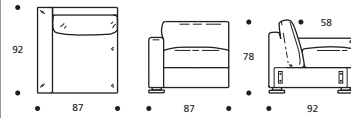

EGO bracciolo medio programma / accoudoir moyen programme

Art. 8873 92 X 92 X h. 78 cm

Art. 8874 94 X 165 X h. 78 cm

Art. 8867 90 X 165 X h. 78 cm

Art. 8878 90 X 165 X h. 78 cm

Art. 8869 90 X 205 X h. 78 cm

Art. 8879 90 X 205 X h. 78 cm

Art. 8877 83 X 90 X h. 78 cm

Art. 8831 131 x 92/213 x h. 78 cm

Art. 8835 115 x 92/213 x h. 78 cm

Art. 8843 87 X 92 X h. 78 cm

Art. 8839 103 X 92 X h. 78 cm

Art. 8832 171 x 92/213 x h. 78 cm

Art. 8836 155 x 92/213 x h. 78 cm

Art. 8844 155 X 92 X h. 78 cm

Art. 8840 171 X 92 X h. 78 cm

Art. 8833 196 x 92/213 x h. 78 cm

Art. 8837 180 x 92/213 x h. 78 cm

Art. 8845 180 X 92 X h. 78 cm

Art. 8841 196 X 92 X h. 78 cm

Art. 8834 216 x 92/213 x h. 78 cm

Art. 8838 200 x 92/213 x h. 78 cm

Art. 8846 200 X 92 X h. 78 cm

Art. 8842 216 X 92 X h. 78 cm

Art. 8880 60 X 60 X h. 47 cm

Art. 8881 92 X 92 X h. 47 cm

Art. 8870 78 X 50 X h. 47 cm