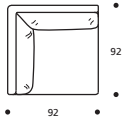

EGO bracciolo medio programma / accoudoir moyen programme

Art. 8873 92 X 92 X h. 78 cm