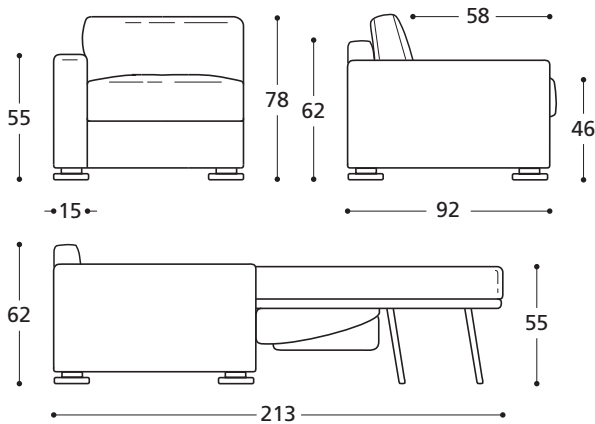

VERSIONE STANDARD / VERSION STANDARD:

1. Piede in legno tinta wengè. 2. Cuscini seduta in "POLIDAC".
  3. Cuscini schienale in "POLIDAC". 4. Materasso a molle H.13 cm.
  1. Pied en bois teinté wengé. 2. Coussins assise en "POLIDAC".
  3. Coussins dos en "POLIDAC". 4. Matelas à ressorts H.13 cm.

PIEDE STANDARD / PIED STANDARD

Piede in legno tinta wengè.
Pied en bois teinté wengé.