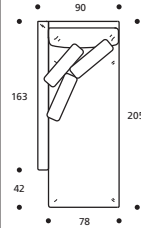

EGO bracciolo largo programma / accoudoir large programme

 <p>Art. 8873 92 X 92 X h. 78 cm</p>	 <p>Art. 8868 102 X 165 X h. 78 cm</p>	 <p>Art. 8867 90 X 165 X h. 78 cm</p>	 <p>Art. 8878 90 X 165 X h. 78 cm</p>
		 <p>Art. 8869 90 X 205 X h. 78 cm</p>	 <p>Art. 8879 90 X 205 X h. 78 cm</p>
			 <p>Art. 8875 91 X 90 X h. 78 cm</p>
 <p>Art. 8850 147 x 92/213 x h. 78 cm</p>	 <p>Art. 8854 123 x 92/213 x h. 78 cm</p>	 <p>Art. 8886 95 X 92 X h. 78 cm</p>	 <p>Art. 8882 119 X 92 X h. 78 cm</p>
 <p>Art. 8851 187 x 92/213 x h. 78 cm</p>	 <p>Art. 8855 163 x 92/213 x h. 78 cm</p>	 <p>Art. 8887 163 X 92 X h. 78 cm</p>	 <p>Art. 8883 187 X 92 X h. 78 cm</p>
 <p>Art. 8852 212 x 92/213 x h. 78 cm</p>	 <p>Art. 8856 188 x 92/213 x h. 78 cm</p>	 <p>Art. 8888 188 X 92 X h. 78 cm</p>	 <p>Art. 8884 212 X 92 X h. 78 cm</p>
 <p>Art. 8853 232 x 92/213 x h. 78 cm</p>	 <p>Art. 8857 208 x 92/213 x h. 78 cm</p>	 <p>Art. 8889 208 X 92 X h. 78 cm</p>	 <p>Art. 8885 232 X 92 X h. 78 cm</p>
	 <p>Art. 8880 60 X 60 X h. 47 cm</p>	 <p>Art. 8881 92 X 92 X h. 47 cm</p>	 <p>Art. 8870 78 X 50 X h. 47 cm</p>

EGO bracciolo medio programma / accoudoir moyen programme

Art. 8873 92 X 92 X h. 78 cm

Art. 8874 94 X 165 X h. 78 cm

Art. 8867 90 X 165 X h. 78 cm

Art. 8878 90 X 165 X h. 78 cm

Art. 8869 90 X 205 X h. 78 cm

Art. 8879 90 X 205 X h. 78 cm

Art. 8877 83 X 90 X h. 78 cm

Art. 8831 131 x 92/213 x h. 78 cm

Art. 8835 115 x 92/213 x h. 78 cm

Art. 8843 87 X 92 X h. 78 cm

Art. 8839 103 X 92 X h. 78 cm

Art. 8832 171 x 92/213 x h. 78 cm

Art. 8836 155 x 92/213 x h. 78 cm

Art. 8844 155 X 92 X h. 78 cm

Art. 8840 171 X 92 X h. 78 cm

Art. 8833 196 x 92/213 x h. 78 cm

Art. 8837 180 x 92/213 x h. 78 cm

Art. 8845 180 X 92 X h. 78 cm

Art. 8841 196 X 92 X h. 78 cm