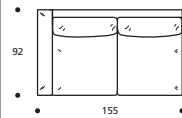

EGO bracciolo medio programma / accoudoir moyen programme

Art. 8873 92 X 92 X h. 78 cm

Art. 8874 94 X 165 X h. 78 cm

Art. 8867 90 X 165 X h. 78 cm

Art. 8878 90 X 165 X h. 78 cm

Art. 8869 90 X 205 X h. 78 cm

Art. 8879 90 X 205 X h. 78 cm

Art. 8877 83 X 90 X h. 78 cm

Art. 8831 131 x 92/213 x h. 78 cm

Art. 8835 115 x 92/213 x h. 78 cm

Art. 8843 87 X 92 X h. 78 cm

Art. 8839 103 X 92 X h. 78 cm

Art. 8832 171 x 92/213 x h. 78 cm

Art. 8836 155 x 92/213 x h. 78 cm

Art. 8844 155 X 92 X h. 78 cm

Art. 8840 171 X 92 X h. 78 cm

Art. 8833 196 x 92/213 x h. 78 cm

Art. 8837 180 x 92/213 x h. 78 cm

Art. 8845 180 X 92 X h. 78 cm

Art. 8841 196 X 92 X h. 78 cm

Art. 8834 216 x 92/213 x h. 78 cm

Art. 8838 200 x 92/213 x h. 78 cm

Art. 8846 200 X 92 X h. 78 cm

Art. 8842 216 X 92 X h. 78 cm

Art. 8880 60 X 60 X h. 47 cm

Art. 8881 92 X 92 X h. 47 cm

Art. 8870 78 X 50 X h. 47 cm