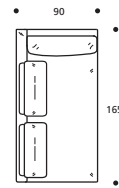

EGO bracciolo medio programma / accoudoir moyen programme

Art. 8873 92 X 92 X h. 78 cm

Art. 8874 94 X 165 X h. 78 cm

Art. 8867 90 X 165 X h. 78 cm

Art. 8878 90 X 165 X h. 78 cm

Art. 8869 90 X 205 X h. 78 cm

Art. 8879 90 X 205 X h. 78 cm

Art. 8877 83 X 90 X h. 78 cm

Art. 8831 131 x 92/213 x h. 78 cm

Art. 8835 115 x 92/213 x h. 78 cm

Art. 8843 87 X 92 X h. 78 cm

Art. 8839 103 X 92 X h. 78 cm

Art. 8832 171 x 92/213 x h. 78 cm

Art. 8836 155 x 92/213 x h. 78 cm

Art. 8844 155 X 92 X h. 78 cm

Art. 8840 171 X 92 X h. 78 cm

Art. 8833 196 x 92/213 x h. 78 cm

Art. 8837 180 x 92/213 x h. 78 cm

Art. 8845 180 X 92 X h. 78 cm

Art. 8841 196 X 92 X h. 78 cm

Art. 8834 216 x 92/213 x h. 78 cm

Art. 8838 200 x 92/213 x h. 78 cm

Art. 8846 200 X 92 X h. 78 cm

Art. 8842 216 X 92 X h. 78 cm

Art. 8880 60 X 60 X h. 47 cm

Art. 8881 92 X 92 X h. 47 cm

Art. 8870 78 X 50 X h. 47 cm