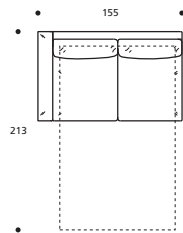

EGO bracciolo medio programma / accoudoir moyen programme

Art. 8873 92 X 92 X h. 78 cm

Art. 8874 94 X 165 X h. 78 cm

Art. 8867 90 X 165 X h. 78 cm

Art. 8878 90 X 165 X h. 78 cm

Art. 8869 90 X 205 X h. 78 cm

Art. 8879 90 X 205 X h. 78 cm

Art. 8877 83 X 90 X h. 78 cm

Art. 8831 131 x 92/213 x h. 78 cm

Art. 8835 115 x 92/213 x h. 78 cm

Art. 8843 87 X 92 X h. 78 cm

Art. 8839 103 X 92 X h. 78 cm

Art. 8832 171 x 92/213 x h. 78 cm

Art. 8836 155 x 92/213 x h. 78 cm

Art. 8844 155 X 92 X h. 78 cm

Art. 8840 171 X 92 X h. 78 cm

Art. 8833 196 x 92/213 x h. 78 cm

Art. 8837 180 x 92/213 x h. 78 cm

Art. 8845 180 X 92 X h. 78 cm

Art. 8841 196 X 92 X h. 78 cm

Art. 8834 216 x 92/213 x h. 78 cm

Art. 8838 200 x 92/213 x h. 78 cm

Art. 8846 200 X 92 X h. 78 cm

Art. 8842 216 X 92 X h. 78 cm

Art. 8880 60 X 60 X h. 47 cm

Art. 8881 92 X 92 X h. 47 cm

Art. 8870 78 X 50 X h. 47 cm