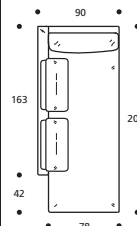

Art. 8836 155 x 92/213 x h. 78 cm

Art. 8844 155 X 92 X h. 78 cm

Art. 8840 171 X 92 X h. 78 cm

Art. 8833 196 x 92/213 x h. 78 cm

Art. 8837 180 x 92/213 x h. 78 cm

Art. 8845 180 X 92 X h. 78 cm

Art. 8841 196 X 92 X h. 78 cm

Art. 8834 216 x 92/213 x h. 78 cm

Art. 8838 200 x 92/213 x h. 78 cm

Art. 8846 200 X 92 X h. 78 cm

Art. 8842 216 X 92 X h. 78 cm

Art. 8880 60 X 60 X h. 47 cm

Art. 8881 92 X 92 X h. 47 cm

Art. 8870 78 X 50 X h. 47 cm

EGO bracciolo stretto programma / accoudoir étroit programme

Art. 8873 92 X 92 X h. 78 cm

Art. 8866 90 X 165 X h. 78 cm

Art. 8867 90 X 165 X h. 78 cm

Art. 8878 90 X 165 X h. 78 cm

Art. 8869 90 X 205 X h. 78 cm

Art. 8879 90 X 205 X h. 78 cm

Art. 8876 79 X 90 X h. 78 cm

Art. 8862 124 x 92/213 x h. 78 cm

Art. 8858 112 x 92/213 x h. 78 cm

Art. 8890 83 X 92 X h. 78 cm

Art. 8894 95 X 92 X h. 78 cm

Art. 8863 164 x 92/213 x h. 78 cm