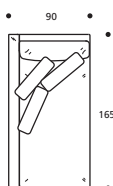

**ATTENZIONE!** Le misure sono assolutamente indicative perchè riferite ad elementi imbottiti e sagomati.  
**ATTENTION!** Les mesures sont absolument indicatives car elles désignent des éléments rembourrés et façonnés.

# EGO bracciolo largo programma / accoudoir large programme

**Art. 8873** 92 X 92 X h. 78 cm

**Art. 8868** 102 X 165 X h. 78 cm

**Art. 8867** 90 X 165 X h. 78 cm

**Art. 8878** 90 X 165 X h. 78 cm

**Art. 8869** 90 X 205 X h. 78 cm

**Art. 8879** 90 X 205 X h. 78 cm

**Art. 8875** 91 X 90 X h. 78 cm

**Art. 8850** 147 x 92/213 x h. 78 cm

**Art. 8854** 123 x 92/213 x h. 78 cm

**Art. 8886** 95 X 92 X h. 78 cm

**Art. 8882** 119 X 92 X h. 78 cm