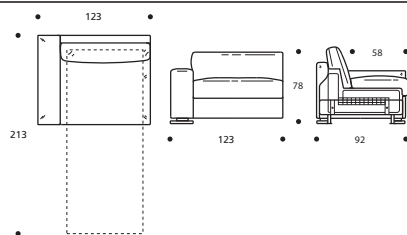

# EGO bracciolo largo programma / accoudoir large programme

**Art. 8873** 92 X 92 X h. 78 cm

**Art. 8868** 102 X 165 X h. 78 cm

**Art. 8867** 90 X 165 X h. 78 cm

**Art. 8878** 90 X 165 X h. 78 cm

**Art. 8869** 90 X 205 X h. 78 cm

**Art. 8879** 90 X 205 X h. 78 cm

**Art. 8875** 91 X 90 X h. 78 cm

**Art. 8850** 147 x 92/213 x h. 78 cm

**Art. 8854** 123 x 92/213 x h. 78 cm

**Art. 8886** 95 X 92 X h. 78 cm

**Art. 8882** 119 X 92 X h. 78 cm

**Art. 8851** 187 x 92/213 x h. 78 cm

**Art. 8855** 163 x 92/213 x h. 78 cm

**Art. 8887** 163 X 92 X h. 78 cm

**Art. 8883** 187 X 92 X h. 78 cm

**Art. 8852** 212 x 92/213 x h. 78 cm

**Art. 8856** 188 x 92/213 x h. 78 cm

**Art. 8888** 188 X 92 X h. 78 cm

**Art. 8884** 212 X 92 X h. 78 cm

**Art. 8853** 232 x 92/213 x h. 78 cm

**Art. 8857** 208 x 92/213 x h. 78 cm

**Art. 8889** 208 X 92 X h. 78 cm

**Art. 8885** 232 X 92 X h. 78 cm