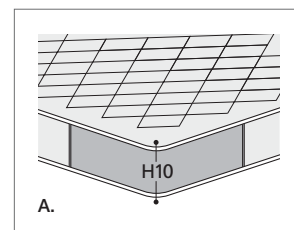

OPTIONAL / OPTIONS:

- A. Materasso "COMFORT" alto cm.10.
  Matelas "COMFORT" H.10 cm.
  B. Piede in metallo cromato.
  Pied en métal chromé.