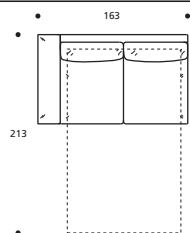

# EGO bracciolo largo programma / accoudoir large programme

**Art. 8873** 92 X 92 X h. 78 cm

**Art. 8868** 102 X 165 X h. 78 cm

**Art. 8867** 90 X 165 X h. 78 cm

**Art. 8878** 90 X 165 X h. 78 cm

**Art. 8869** 90 X 205 X h. 78 cm

**Art. 8879** 90 X 205 X h. 78 cm

**Art. 8875** 91 X 90 X h. 78 cm

**Art. 8850** 147 x 92/213 x h. 78 cm

**Art. 8854** 123 x 92/213 x h. 78 cm

**Art. 8886** 95 X 92 X h. 78 cm

**Art. 8882** 119 X 92 X h. 78 cm

**Art. 8851** 187 x 92/213 x h. 78 cm

**Art. 8855** 163 x 92/213 x h. 78 cm

**Art. 8887** 163 X 92 X h. 78 cm

**Art. 8883** 187 X 92 X h. 78 cm

**Art. 8852** 212 x 92/213 x h. 78 cm

**Art. 8856** 188 x 92/213 x h. 78 cm

**Art. 8888** 188 X 92 X h. 78 cm

**Art. 8884** 212 X 92 X h. 78 cm

**Art. 8853** 232 x 92/213 x h. 78 cm

**Art. 8857** 208 x 92/213 x h. 78 cm

**Art. 8889** 208 X 92 X h. 78 cm

**Art. 8885** 232 X 92 X h. 78 cm