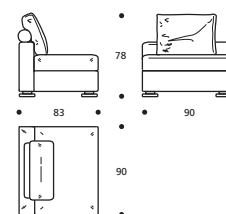

**Art. 8888** 188 X 92 X h. 78 cm

**Art. 8884** 212 X 92 X h. 78 cm

**Art. 8853** 232 x 92/213 x h. 78 cm

**Art. 8857** 208 x 92/213 x h. 78 cm

**Art. 8889** 208 X 92 X h. 78 cm

**Art. 8885** 232 X 92 X h. 78 cm

**Art. 0153** 54 X h. 67 X Ø 12 cm

**Art. 8880** 60 X 60 X h. 47 cm

**Art. 8881** 92 X 92 X h. 47 cm

**Art. 8870** 78 X 50 X h. 47 cm

# EGO bracciolo medio programma / accoudoir moyen programme

**Art. 8873** 92 X 92 X h. 78 cm

**Art. 8874** 94 X 165 X h. 78 cm

**Art. 8867** 90 X 165 X h. 78 cm

**Art. 8878** 90 X 165 X h. 78 cm

**Art. 8869** 90 X 205 X h. 78 cm

**Art. 8879** 90 X 205 X h. 78 cm

**Art. 8877** 83 X 90 X h. 78 cm

**Art. 8831** 131 x 92/213 x h. 78 cm

**Art. 8835** 115 x 92/213 x h. 78 cm

**Art. 8843** 87 X 92 X h. 78 cm

**Art. 8839** 103 X 92 X h. 78 cm