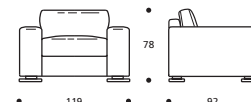

# EGO bracciolo largo programma / accoudoir large programme

**Art. 8873** 92 X 92 X h. 78 cm

**Art. 8868** 102 X 165 X h. 78 cm

**Art. 8867** 90 X 165 X h. 78 cm

**Art. 8878** 90 X 165 X h. 78 cm

**Art. 8869** 90 X 205 X h. 78 cm

**Art. 8879** 90 X 205 X h. 78 cm

**Art. 8875** 91 X 90 X h. 78 cm

**Art. 8850** 147 x 92/213 x h. 78 cm

**Art. 8854** 123 x 92/213 x h. 78 cm

**Art. 8886** 95 X 92 X h. 78 cm

**Art. 8882** 119 X 92 X h. 78 cm

**Art. 8851** 187 x 92/213 x h. 78 cm

**Art. 8855** 163 x 92/213 x h. 78 cm

**Art. 8887** 163 X 92 X h. 78 cm

**Art. 8883** 187 X 92 X h. 78 cm

**Art. 8852** 212 x 92/213 x h. 78 cm

**Art. 8856** 188 x 92/213 x h. 78 cm

**Art. 8888** 188 X 92 X h. 78 cm

**Art. 8884** 212 X 92 X h. 78 cm

**Art. 8853** 232 x 92/213 x h. 78 cm

**Art. 8857** 208 x 92/213 x h. 78 cm

**Art. 8889** 208 X 92 X h. 78 cm

**Art. 8885** 232 X 92 X h. 78 cm