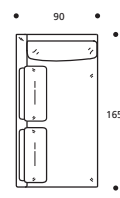

**Art. 8888** 188 X 92 X h. 78 cm

**Art. 8884** 212 X 92 X h. 78 cm

**Art. 8853** 232 x 92/213 x h. 78 cm

**Art. 8857** 208 x 92/213 x h. 78 cm

**Art. 8889** 208 X 92 X h. 78 cm

**Art. 8885** 232 X 92 X h. 78 cm

**Art. 0153** 54 X h. 67 X Ø 12 cm

**Art. 8880** 60 X 60 X h. 47 cm

**Art. 8881** 92 X 92 X h. 47 cm

**Art. 8870** 78 X 50 X h. 47 cm

# EGO bracciolo medio programma / accoudoir moyen programme

**Art. 8873** 92 X 92 X h. 78 cm

**Art. 8874** 94 X 165 X h. 78 cm

**Art. 8867** 90 X 165 X h. 78 cm

**Art. 8878** 90 X 165 X h. 78 cm

**Art. 8869** 90 X 205 X h. 78 cm

**Art. 8879** 90 X 205 X h. 78 cm

**Art. 8877** 83 X 90 X h. 78 cm

**Art. 8831** 131 x 92/213 x h. 78 cm

**Art. 8835** 115 x 92/213 x h. 78 cm

**Art. 8843** 87 X 92 X h. 78 cm

**Art. 8839** 103 X 92 X h. 78 cm