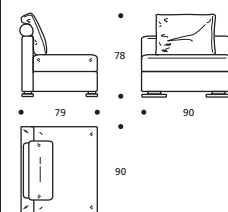

**Art. 0153** 54 X h. 67 X Ø 12 cm

**Art. 8880** 60 X 60 X h. 47 cm

**Art. 8881** 92 X 92 X h. 47 cm

**Art. 8870** 78 X 50 X h. 47 cm

# EGO bracciolo stretto programma / accoudoir étroit programme

**Art. 8873** 92 X 92 X h. 78 cm

**Art. 8866** 90 X 165 X h. 78 cm

**Art. 8867** 90 X 165 X h. 78 cm

**Art. 8878** 90 X 165 X h. 78 cm

**Art. 8869** 90 X 205 X h. 78 cm

**Art. 8879** 90 X 205 X h. 78 cm

**Art. 8876** 79 X 90 X h. 78 cm

**Art. 8862** 124 x 92/213 x h. 78 cm

**Art. 8858** 112 x 92/213 x h. 78 cm

**Art. 8890** 83 X 92 X h. 78 cm

**Art. 8894** 95 X 92 X h. 78 cm