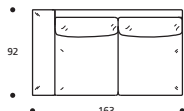

# EGO bracciolo largo programma / accoudoir large programme

**Art. 8873** 92 X 92 X h. 78 cm

**Art. 8868** 102 X 165 X h. 78 cm

**Art. 8867** 90 X 165 X h. 78 cm

**Art. 8878** 90 X 165 X h. 78 cm

**Art. 8869** 90 X 205 X h. 78 cm

**Art. 8879** 90 X 205 X h. 78 cm

**Art. 8875** 91 X 90 X h. 78 cm

**Art. 8850** 147 x 92/213 x h. 78 cm

**Art. 8854** 123 x 92/213 x h. 78 cm

**Art. 8886** 95 X 92 X h. 78 cm

**Art. 8882** 119 X 92 X h. 78 cm

**Art. 8851** 187 x 92/213 x h. 78 cm

**Art. 8855** 163 x 92/213 x h. 78 cm

**Art. 8887** 163 X 92 X h. 78 cm

**Art. 8883** 187 X 92 X h. 78 cm

**Art. 8852** 212 x 92/213 x h. 78 cm

**Art. 8856** 188 x 92/213 x h. 78 cm

**Art. 8888** 188 X 92 X h. 78 cm

**Art. 8884** 212 X 92 X h. 78 cm

**Art. 8853** 232 x 92/213 x h. 78 cm

**Art. 8857** 208 x 92/213 x h. 78 cm

**Art. 8889** 208 X 92 X h. 78 cm

**Art. 8885** 232 X 92 X h. 78 cm