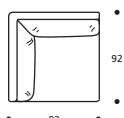

EGO bracciolo largo programma / accoudoir large programme

Art. 8873 92 X 92 X h. 78 cm