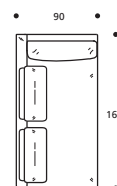

**ATTENZIONE!** Le misure sono assolutamente indicative perchè riferite ad elementi imbottiti e sagomati.  
**ATTENTION!** Les mesures sont absolument indicatives car elles désignent des éléments rembourrés et façonnés.

# EGO bracciolo largo programma / accoudoir large programme

**Art. 8873** 92 X 92 X h. 78 cm

**Art. 8868** 102 X 165 X h. 78 cm

**Art. 8867** 90 X 165 X h. 78 cm

**Art. 8878** 90 X 165 X h. 78 cm

**Art. 8869** 90 X 205 X h. 78 cm

**Art. 8879** 90 X 205 X h. 78 cm

**Art. 8875** 91 X 90 X h. 78 cm

**Art. 8850** 147 x 92/213 x h. 78 cm

**Art. 8854** 123 x 92/213 x h. 78 cm

**Art. 8886** 95 X 92 X h. 78 cm

**Art. 8882** 119 X 92 X h. 78 cm

**Art. 8851** 187 x 92/213 x h. 78 cm

**Art. 8855** 163 x 92/213 x h. 78 cm

**Art. 8887** 163 X 92 X h. 78 cm

**Art. 8883** 187 X 92 X h. 78 cm

**Art. 8852** 212 x 92/213 x h. 78 cm

**Art. 8856** 188 x 92/213 x h. 78 cm