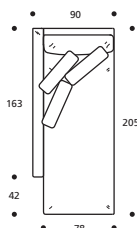

**ATTENZIONE!** Le misure sono assolutamente indicative perchè riferite ad elementi imbottiti e sagomati.  
**ATTENTION!** Les mesures sont absolument indicatives car elles désignent des éléments rembourrés et façonnés.

# EGO bracciolo largo programma / accoudoir large programme

**Art. 8873** 92 X 92 X h. 78 cm

**Art. 8868** 102 X 165 X h. 78 cm

**Art. 8867** 90 X 165 X h. 78 cm

**Art. 8878** 90 X 165 X h. 78 cm

**Art. 8869** 90 X 205 X h. 78 cm

**Art. 8879** 90 X 205 X h. 78 cm

**Art. 8875** 91 X 90 X h. 78 cm

**Art. 8850** 147 x 92/213 x h. 78 cm

**Art. 8854** 123 x 92/213 x h. 78 cm

**Art. 8886** 95 X 92 X h. 78 cm

**Art. 8882** 119 X 92 X h. 78 cm

**Art. 8851** 187 x 92/213 x h. 78 cm

**Art. 8855** 163 x 92/213 x h. 78 cm

**Art. 8887** 163 X 92 X h. 78 cm

**Art. 8883** 187 X 92 X h. 78 cm

**Art. 8852** 212 x 92/213 x h. 78 cm

**Art. 8856** 188 x 92/213 x h. 78 cm