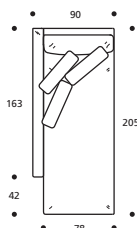

**Art. 8888** 188 X 92 X h. 78 cm

**Art. 8884** 212 X 92 X h. 78 cm

**Art. 8853** 232 x 92/213 x h. 78 cm

**Art. 8857** 208 x 92/213 x h. 78 cm

**Art. 8889** 208 X 92 X h. 78 cm

**Art. 8885** 232 X 92 X h. 78 cm

**Art. 0153** 54 X h. 67 X Ø 12 cm

**Art. 8880** 60 X 60 X h. 47 cm

**Art. 8881** 92 X 92 X h. 47 cm

**Art. 8870** 78 X 50 X h. 47 cm

# EGO bracciolo medio programma / accoudoir moyen programme

**Art. 8873** 92 X 92 X h. 78 cm

**Art. 8874** 94 X 165 X h. 78 cm

**Art. 8867** 90 X 165 X h. 78 cm

**Art. 8878** 90 X 165 X h. 78 cm

**Art. 8869** 90 X 205 X h. 78 cm

**Art. 8879** 90 X 205 X h. 78 cm

**Art. 8877** 83 X 90 X h. 78 cm

**Art. 8831** 131 x 92/213 x h. 78 cm

**Art. 8835** 115 x 92/213 x h. 78 cm

**Art. 8843** 87 X 92 X h. 78 cm

**Art. 8839** 103 X 92 X h. 78 cm