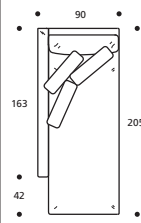

**Art. 8845** 180 X 92 X h. 78 cm

**Art. 8841** 196 X 92 X h. 78 cm

**Art. 8834** 216 x 92/213 x h. 78 cm

**Art. 8838** 200 x 92/213 x h. 78 cm

**Art. 8846** 200 X 92 X h. 78 cm

**Art. 8842** 216 X 92 X h. 78 cm

**Art. 0153** 54 X h. 67 X Ø 12 cm

**Art. 8880** 60 X 60 X h. 47 cm

**Art. 8881** 92 X 92 X h. 47 cm

**Art. 8870** 78 X 50 X h. 47 cm

# EGO bracciolo stretto programma / accoudoir étroit programme

**Art. 8873** 92 X 92 X h. 78 cm

**Art. 8866** 90 X 165 X h. 78 cm

**Art. 8867** 90 X 165 X h. 78 cm

**Art. 8878** 90 X 165 X h. 78 cm

**Art. 8869** 90 X 205 X h. 78 cm

**Art. 8879** 90 X 205 X h. 78 cm

**Art. 8876** 79 X 90 X h. 78 cm

**Art. 8862** 124 x 92/213 x h. 78 cm

**Art. 8858** 112 x 92/213 x h. 78 cm

**Art. 8890** 83 X 92 X h. 78 cm

**Art. 8894** 95 X 92 X h. 78 cm