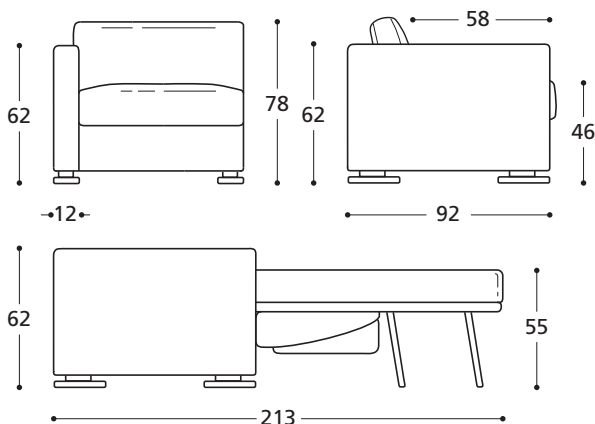

VERSIONE STANDARD / VERSION STANDARD:

1. Piede in legno tinta wengè. 2. Cuscini seduta in "POLIDAC".
  3. Cuscini schienale in "POLIDAC". 4. Materasso a molle H.13 cm.
  1. Pied en bois teinté wengé. 2. Coussins assise en "POLIDAC".
  3. Coussins dos en "POLIDAC". 4. Matelas à ressorts H.13 cm.

PIEDE STANDARD / PIED STANDARD

Piede in legno tinta wengè.
Pied en bois teinté wengé.