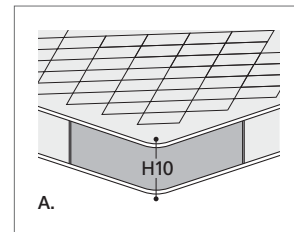

VERSIONE STANDARD / VERSION STANDARD:

1. Piede in legno tinta wengè. 2. Cuscini seduta in "POLIDAC".
  3. Cuscini schienale in "POLIDAC". 4. Materasso a molle H.13 cm.
  1. Pied en bois teinté wengé. 2. Coussins assise en "POLIDAC".
  3. Coussins dos en "POLIDAC". 4. Matelas à ressorts H.13 cm.

PIEDE STANDARD / PIED STANDARD

Piede in legno tinta wengè.
Pied en bois teinté wengé.

OPTIONAL / OPTIONS:

- A. Materasso "COMFORT" alto cm.10.
  Matelas "COMFORT" H.10 cm.
  B. Piede in metallo cromato.
  Pied en métal chromé.

ATTENZIONE! Le misure sono assolutamente indicative perchè riferite ad elementi imbottiti e sagomati.
ATTENTION! Les mesures sont absolument indicatives car elles désignent des éléments rembourrés et façonnés.

VERSIONE STANDARD / VERSION STANDARD:

1. Piede in legno tinta wengè. 2. Cuscini seduta in "POLIDAC".
  3. Cuscini schienale in "POLIDAC". 4. Materasso a molle H.13 cm.
  1. Pied en bois teinté wengé. 2. Coussins assise en "POLIDAC".
  3. Coussins dos en "POLIDAC". 4. Matelas à ressorts H.13 cm.

PIEDE STANDARD / PIED STANDARD

Piede in legno tinta wengè.
Pied en bois teinté wengé.

OPTIONAL / OPTIONS:

- A. Materasso "COMFORT" alto cm.10.
  Matelas "COMFORT" H.10 cm.
  B. Piede in metallo cromato.
  Pied en métal chromé.

ATTENZIONE! Le misure sono assolutamente indicative perchè riferite ad elementi imbottiti e sagomati.
ATTENTION! Les mesures sont absolument indicatives car elles désignent des éléments rembourrés et façonnés.

VERSIONE STANDARD / VERSION STANDARD:

1. Piede in legno tinta wengè. 2. Cuscini seduta in "POLIDAC".
  3. Cuscini schienale in "POLIDAC". 4. Materasso a molle H.13 cm.
  1. Pied en bois teinté wengé. 2. Coussins assise en "POLIDAC".
  3. Coussins dos en "POLIDAC". 4. Matelas à ressorts H.13 cm.

PIEDE STANDARD / PIED STANDARD