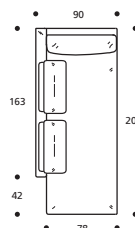

# EGO bracciolo largo programma / accoudoir large programme

**Art. 8873** 92 X 92 X h. 78 cm

**Art. 8868** 102 X 165 X h. 78 cm

**Art. 8867** 90 X 165 X h. 78 cm

**Art. 8878** 90 X 165 X h. 78 cm

**Art. 8869** 90 X 205 X h. 78 cm

**Art. 8879** 90 X 205 X h. 78 cm

**Art. 8875** 91 X 90 X h. 78 cm

**Art. 8850** 147 x 92/213 x h. 78 cm

**Art. 8854** 123 x 92/213 x h. 78 cm

**Art. 8886** 95 X 92 X h. 78 cm

**Art. 8882** 119 X 92 X h. 78 cm

**Art. 8851** 187 x 92/213 x h. 78 cm

**Art. 8855** 163 x 92/213 x h. 78 cm

**Art. 8887** 163 X 92 X h. 78 cm

**Art. 8883** 187 X 92 X h. 78 cm

**Art. 8852** 212 x 92/213 x h. 78 cm

**Art. 8856** 188 x 92/213 x h. 78 cm

**Art. 8888** 188 X 92 X h. 78 cm

**Art. 8884** 212 X 92 X h. 78 cm

**Art. 8853** 232 x 92/213 x h. 78 cm

**Art. 8857** 208 x 92/213 x h. 78 cm

**Art. 8889** 208 X 92 X h. 78 cm

**Art. 8885** 232 X 92 X h. 78 cm