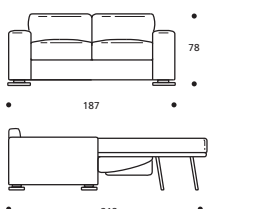

# EGO bracciolo largo programma / accoudoir large programme

**Art. 8873** 92 X 92 X h. 78 cm

**Art. 8868** 102 X 165 X h. 78 cm

**Art. 8867** 90 X 165 X h. 78 cm

**Art. 8878** 90 X 165 X h. 78 cm

**Art. 8869** 90 X 205 X h. 78 cm

**Art. 8879** 90 X 205 X h. 78 cm

**Art. 8875** 91 X 90 X h. 78 cm

**Art. 8850** 147 x 92/213 x h. 78 cm

**Art. 8854** 123 x 92/213 x h. 78 cm

**Art. 8886** 95 X 92 X h. 78 cm

**Art. 8882** 119 X 92 X h. 78 cm

**Art. 8851** 187 x 92/213 x h. 78 cm

**Art. 8855** 163 x 92/213 x h. 78 cm

**Art. 8887** 163 X 92 X h. 78 cm

**Art. 8883** 187 X 92 X h. 78 cm

**Art. 8852** 212 x 92/213 x h. 78 cm

**Art. 8856** 188 x 92/213 x h. 78 cm

**Art. 8888** 188 X 92 X h. 78 cm

**Art. 8884** 212 X 92 X h. 78 cm

**Art. 8853** 232 x 92/213 x h. 78 cm

**Art. 8857** 208 x 92/213 x h. 78 cm

**Art. 8889** 208 X 92 X h. 78 cm

**Art. 8885** 232 X 92 X h. 78 cm