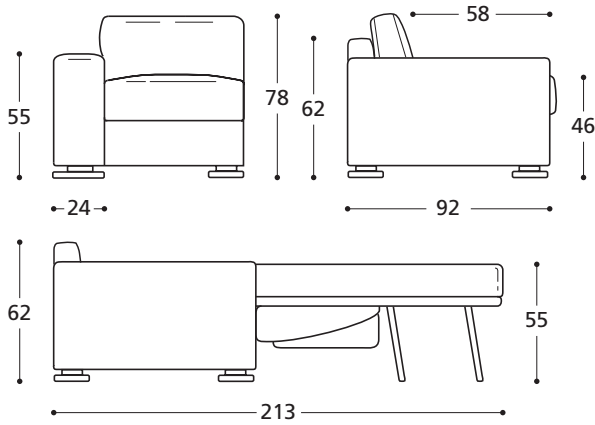

## EGO bracciolo medio / *accoudoir moyen*

## EGO bracciolo stretto / *accoudoir étroit*

**VERSIONE STANDARD / VERSION STANDARD:**

1. Piede in legno tinta wengè. 2. Cuscini seduta in "POLIDAC".  
 3. Cuscini schienale in "POLIDAC". 4. Materasso a molle H.13 cm.  
 1. Pied en bois teinté wengé. 2. Coussins assise en "POLIDAC".  
 3. Coussins dos en "POLIDAC". 4. Matelas à ressorts H.13 cm.