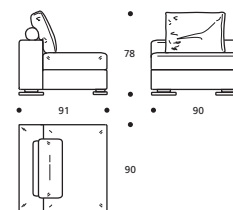

# EGO bracciolo largo programma / accoudoir large programme

**Art. 8873** 92 X 92 X h. 78 cm

**Art. 8868** 102 X 165 X h. 78 cm

**Art. 8867** 90 X 165 X h. 78 cm

**Art. 8878** 90 X 165 X h. 78 cm

**Art. 8869** 90 X 205 X h. 78 cm

**Art. 8879** 90 X 205 X h. 78 cm

**Art. 8875** 91 X 90 X h. 78 cm

**Art. 8850** 147 x 92/213 x h. 78 cm

**Art. 8854** 123 x 92/213 x h. 78 cm

**Art. 8886** 95 X 92 X h. 78 cm

**Art. 8882** 119 X 92 X h. 78 cm

**Art. 8851** 187 x 92/213 x h. 78 cm

**Art. 8855** 163 x 92/213 x h. 78 cm

**Art. 8887** 163 X 92 X h. 78 cm

**Art. 8883** 187 X 92 X h. 78 cm

**Art. 8852** 212 x 92/213 x h. 78 cm

**Art. 8856** 188 x 92/213 x h. 78 cm