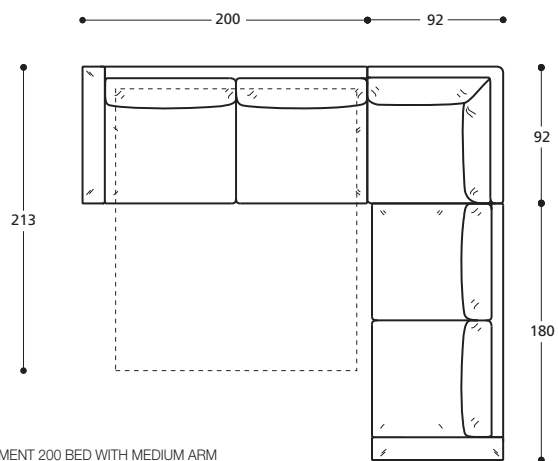

1 X **Art. 8838** BETTELEMENT 200 MIT MITTLERER ARMLEHNE
 1 X **Art. 8873** ECKELEMENT 92X92
 1 X **Art. 8845** ELEMENT 180 MIT MITTLERER ARMLEHNE

1 X **Art. 8856** BETTELEMENT 188 MIT BREITER ARMLEHNE
 1 X **Art. 8868** SCHLUSSELEMENT 165 MIT BREITER ARMLEHNE

1 X **Art. 8869** CORNER END 205 N°3 CUSHIONS 50X45
 1 X **Art. 8857** ELEMENT 208 BED WITH WIDE ARM

1 X **Art. 8876** ELEMENT 90 POUF WITH SLIM ARM N°1 CUSHION WITH ROLL 60X45
 1 X **Art. 8865** SOFA 209 3SEATER BED WITH SLIM ARM

1 X **Art. 8838** ELEMENT 200 BED WITH MEDIUM ARM
 1 X **Art. 8873** CORNER 92X92
 1 X **Art. 8845** ELEMENT 180 WITH MEDIUM ARM

1 X **Art. 8856** ELEMENT 188 BED WITH WIDE ARM
 1 X **Art. 8868** END WITH WIDE ARM 165