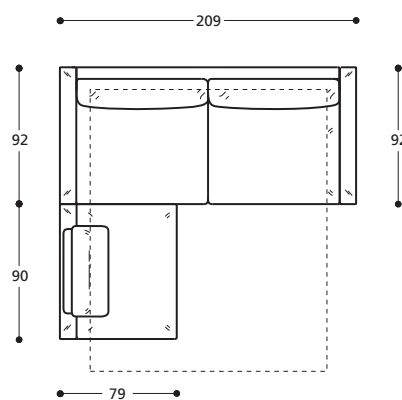

1 X **Art. 8869** SCHLUSSECKELEMENT 205 MIT 3 RÜCKENKISSEN 50X45
 1 X **Art. 8857** BETTELEMENT 208 MIT BREITER ARMLEHNE

1 X **Art. 8876** HOCKERELEMENT 90 MIT ARMLEHNE UND KISSEN MIT ROLLE 60X45
 1 X **Art. 8865** 3-SITZER-BETTISOFA 209 MIT SCHMALER ARMLEHNE

1 X **Art. 8838** BETTELEMENT 200 MIT MITTLERER ARMLEHNE
 1 X **Art. 8873** ECKELEMENT 92X92
 1 X **Art. 8845** ELEMENT 180 MIT MITTLERER ARMLEHNE

1 X **Art. 8856** BETTELEMENT 188 MIT BREITER ARMLEHNE
 1 X **Art. 8868** SCHLUSSELEMENT 165 MIT BREITER ARMLEHNE

1 X **Art. 8869** CORNER END 205 N°3 CUSHIONS 50X45
 1 X **Art. 8857** ELEMENT 208 BED WITH WIDE ARM

1 X **Art. 8876** ELEMENT 90 POUF WITH SLIM ARM N°1 CUSHION WITH ROLL 60X45
 1 X **Art. 8865** SOFA 209 3SEATER BED WITH SLIM ARM

1 X **Art. 8838** ELEMENT 200 BED WITH MEDIUM ARM
 1 X **Art. 8873** CORNER 92X92
 1 X **Art. 8845** ELEMENT 180 WITH MEDIUM ARM

1 X **Art. 8856** ELEMENT 188 BED WITH WIDE ARM
 1 X **Art. 8868** END WITH WIDE ARM 165