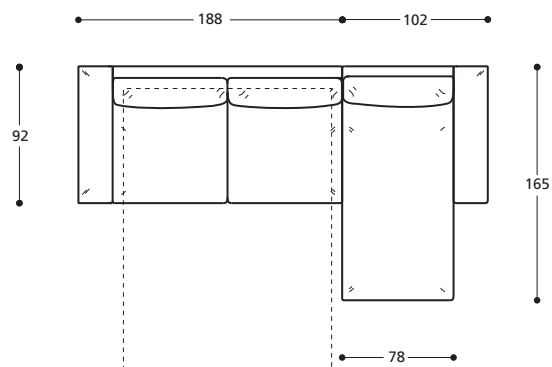

1 X **Art. 8869** SCHLUSSECKELEMENT 205 MIT 3 RÜCKENKISSEN 50X45
 1 X **Art. 8857** BETTELEMENT 208 MIT BREITER ARMLEHNE

1 X **Art. 8876** HOCKERELEMENT 90 MIT ARMLEHNE UND KISSEN MIT ROLLE 60X45
 1 X **Art. 8865** 3-SITZER-BETTISOFA 209 MIT SCHMALER ARMLEHNE

1 X **Art. 8838** BETTELEMENT 200 MIT MITTLERER ARMLEHNE
 1 X **Art. 8873** ECKELEMENT 92X92
 1 X **Art. 8845** ELEMENT 180 MIT MITTLERER ARMLEHNE

1 X **Art. 8856** BETTELEMENT 188 MIT BREITER ARMLEHNE
 1 X **Art. 8868** SCHLUSSELEMENT 165 MIT BREITER ARMLEHNE

1 X **Art. 8869** CORNER END 205 N°3 CUSHIONS 50X45
 1 X **Art. 8857** ELEMENT 208 BED WITH WIDE ARM

1 X **Art. 8876** ELEMENT 90 POUF WITH SLIM ARM N°1 CUSHION WITH ROLL 60X45
 1 X **Art. 8865** SOFA 209 3SEATER BED WITH SLIM ARM

1 X **Art. 8838** ELEMENT 200 BED WITH MEDIUM ARM
 1 X **Art. 8873** CORNER 92X92
 1 X **Art. 8845** ELEMENT 180 WITH MEDIUM ARM

1 X **Art. 8856** ELEMENT 188 BED WITH WIDE ARM
 1 X **Art. 8868** END WITH WIDE ARM 165