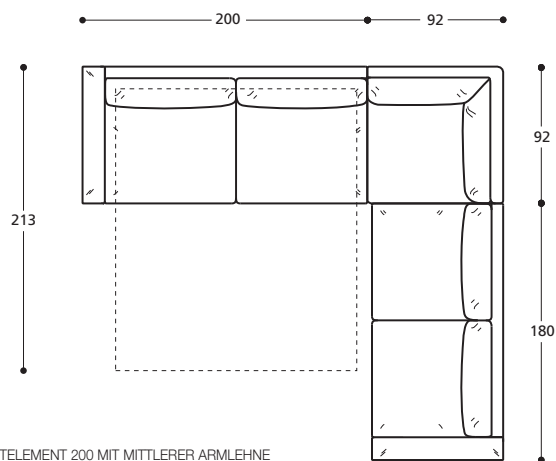

1 X **Art. 8869** SCHLUSSECKELEMENT 205 MIT 3 RÜCKENKISSEN 50X45
 1 X **Art. 8857** BETTELEMENT 208 MIT BREITER ARMLEHNE

1 X **Art. 8876** HOCKERELEMENT 90 MIT ARMLEHNE UND KISSEN MIT ROLLE 60X45
 1 X **Art. 8865** 3-SITZER-BETTISOFA 209 MIT SCHMALER ARMLEHNE

1 X **Art. 8838** BETTELEMENT 200 MIT MITTLERER ARMLEHNE
 1 X **Art. 8873** ECKELEMENT 92X92
 1 X **Art. 8845** ELEMENT 180 MIT MITTLERER ARMLEHNE

1 X **Art. 8856** BETTELEMENT 188 MIT BREITER ARMLEHNE
 1 X **Art. 8868** SCHLUSSELEMENT 165 MIT BREITER ARMLEHNE

1 X **Art. 8869** CORNER END 205 N°3 CUSHIONS 50X45
 1 X **Art. 8857** ELEMENT 208 BED WITH WIDE ARM

1 X **Art. 8876** ELEMENT 90 POUF WITH SLIM ARM N°1 CUSHION WITH ROLL 60X45
 1 X **Art. 8865** SOFA 209 3SEATER BED WITH SLIM ARM

1 X **Art. 8838** ELEMENT 200 BED WITH MEDIUM ARM
 1 X **Art. 8873** CORNER 92X92
 1 X **Art. 8845** ELEMENT 180 WITH MEDIUM ARM

1 X **Art. 8856** ELEMENT 188 BED WITH WIDE ARM
 1 X **Art. 8868** END WITH WIDE ARM 165