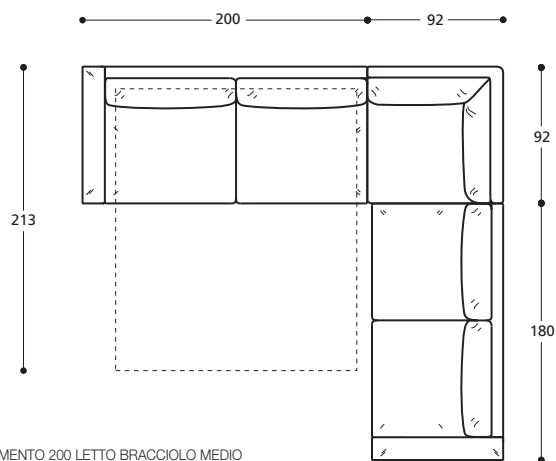

1 X **Art. 8869** TERMINALE AD ANGOLO 205 N.3 CUSCINI 50X45
1 X **Art. 8857** ELEMENTO 208 LETTO BRACCIOLO LARGO

1 X **Art. 8876** ELEMENTO 90 POUFF CON BRACC. STRETTO N°1 CUSCINO CON RULLO 60X45
1 X **Art. 8865** DIVANO 209 3POSTI LETTO BRACCIOLO STRETTO

1 X **Art. 8838** ELEMENTO 200 LETTO BRACCIOLO MEDIO
1 X **Art. 8873** ANGOLO 92X92
1 X **Art. 8845** ELEMENTO 180 BRACCIOLO MEDIO

1 X **Art. 8856** ELEMENTO 188 LETTO BRACCIOLO LARGO
1 X **Art. 8868** TERMINALE CON BRACCIOLO LARGO 165

1 X **Art. 8869** ANGLE TERMINAL 205 N° 3 COUSSINS 50X45
 1 X **Art. 8857** ÉLÉMENT 208 ACCOUDOIR LARGE

1 X **Art. 8876** ÉLÉMENT 90 AVEC ACCOUDOIR ÉTROIT N°1 COUSSIN AVEC ROULEAU 60X45
 1 X **Art. 8865** CANAPÉ 209 3PLACES LIT ACCOUDOIR ÉTROIT