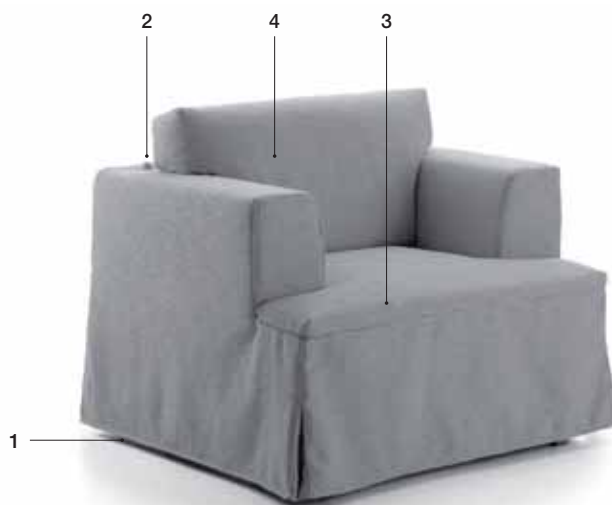

DIVANOLETTO / CANAPÉ-LIT

VERSIONE STANDARD / VERSION STANDARD:

1. Piede in legno. 2. Pomelli/piedino in legno naturale. 3. Cuscini seduta in "POLIDAC". 4. Cuscini schienale in "POLIDAC".
 1. Pied en bois. 2. Poignées / pied en bois naturel. 3. Coussins assise en "POLIDAC". 4. Coussins dos en "POLIDAC".

PIEDE STANDARD / PIED STANDARD
 Piede in legno
 Pied en bois.

OPTIONAL / OPTIONS:

- A. Materasso "COMFORT" alto cm.10.
 Matelas "COMFORT" H.10 cm.
- B. N°2 ruote in acciaio e gomma con freno.
 N°2 roues avant en acier et mousse avec frein.