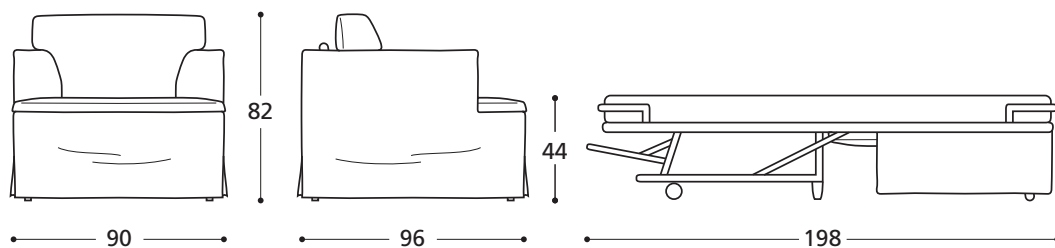

DIVANOLETTO / CANAPÉ-LIT

VERSIONE STANDARD / VERSION STANDARD:

1. Piede in legno. 2. Pomelli/piedino in legno naturale. 3. Cuscini seduta in "POLIDAC". 4. Cuscini schienale in "POLIDAC".
 1. Pied en bois. 2. Poignées / pied en bois naturel. 3. Coussins assise en "POLIDAC". 4. Coussins dos en "POLIDAC".

ATTENZIONE! Le misure sono assolutamente indicative perchè riferite ad elementi imbottiti e sagomati.
ATTENTION! Les mesures sont absolument indicatives car elles désignent des éléments rembourrés et façonnés.