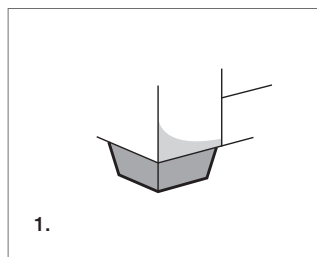

ATTENZIONE! Le misure sono assolutamente indicative perchè riferite ad elementi imbottiti e sagomati.
ATTENTION! Les mesures sont absolument indicatives car elles désignent des éléments rembourrés et façonnés.