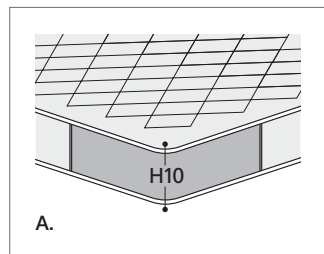

OPTIONAL / OPTIONS:

A. Materasso "COMFORT" alto cm.10 / Matelas "COMFORT" H.10 cm.

B. Piede in legno tinta ciliegio, tinta faggio, grezzo.
Pied en bois teinté merisier, teinté hêtre, brut.