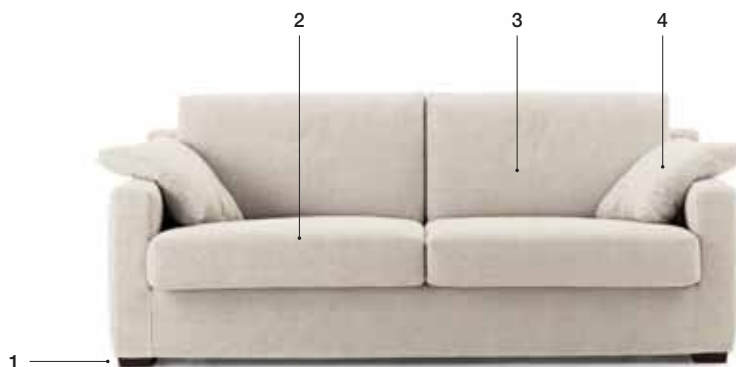

GINGER Divaniletto / Canapés-lit

FRED Elementi fissi / Canapés fixes

VERSIONE STANDARD / VERSION STANDARD:

1. Piede in legno tinta wengè. 2. Cuscini seduta in "POLIDAC". 3. Cuscini schienale in "POLIDAC". 4. Cuscini bracciolo in "MOLLA PIUMA". 5. Materasso a molle H.13 cm.

1. Pied en bois teinté wengé. 2. Coussins assise en "POLIDAC". 3. Coussins dos en "POLIDAC". 4. Coussins accoudeoir en "MOLLA PIUMA". 5. Matelas à ressorts H.13 cm.

ATTENZIONE! Le misure sono assolutamente indicative perchè riferite ad elementi imbottiti e sagomati.
ATTENTION! Les mesures sont absolument indicatives car elles désignent des éléments rembourrés et façonnés.