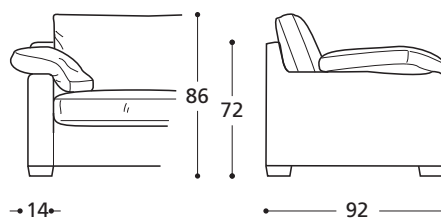

VERSIONE STANDARD / VERSION STANDARD:

1. Piede in legno tinta wengè. 2. Cuscini seduta in "POLIDAC". 3. Cuscini schienale in "POLIDAC". 4. Cuscini bracciolo in "MOLLA PIUMA". - **Nessuna possibilità di inserimento letto.**

1. Pied en bois teinté wengé. 2. Coussins assise en "POLIDAC". 3. Coussins dos en "POLIDAC". 4. Coussins accoudeoir en "MOLLA PIUMA". - **Pas de possibilité d'insertion de lit.**