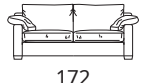

GINGER Schlafsofas / Sofa beds

STANDARDVERSION / STANDARD VERSION:

Holzfuß, wenghéfarben. Sitzkissen in "POLIDAC". Rückenkissen in "POLIDAC".
Armlehnenkissen in "MOLLA PIUMA". Federkernmatratze H.13 cm.
Foot in wenge stained wood. Seat cushions in "POLIDAC".
Back cushions in "POLIDAC". Arm cushions in "MOLLA PIUMA".
Spring mattress H.13 cm.

EXTRAS / OPTIONAL EXTRA:

- A. "COMFORT"-Matratze, 10 cm hoch / *COMFORT mattress height in cm 10.*
  B. Holzfuß, kirschfarben, roh oder Buche naturfarben.
  Foot in cherry stained wood, in beech stained, in untreated wood.

Art. 8982 3-Sitzer-Bettsofa, klein 172
Sofa 172 3Seater compact bed
172 x 92/224 x h. 86/96 cm
Stoffbedarf / *Fabric required*
h.140 cm: 12,30 m
Federkernmatratze / *Spring mattress: 115 x 192 x h.13 cm*

172