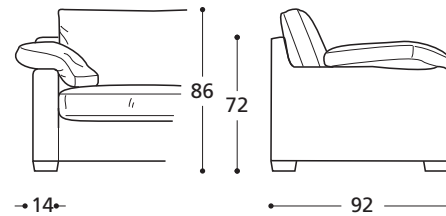

STANDARDVERSION / STANDARD VERSION:

1. Holzfuß, wenghéfarben. 2. Sitzkissen in "POLIDAC". 3. Rückenkissen in "POLIDAC".
4. Armlehnenkissen in "MOLLA PIUMA". - Kein Betteinbau möglich.
1. Foot in wenge stained wood. 2. Seat cushions in "POLIDAC". 3. Back cushions in "POLIDAC".
4. Arm cushions in "MOLLA PIUMA". - No bed can be inserted.