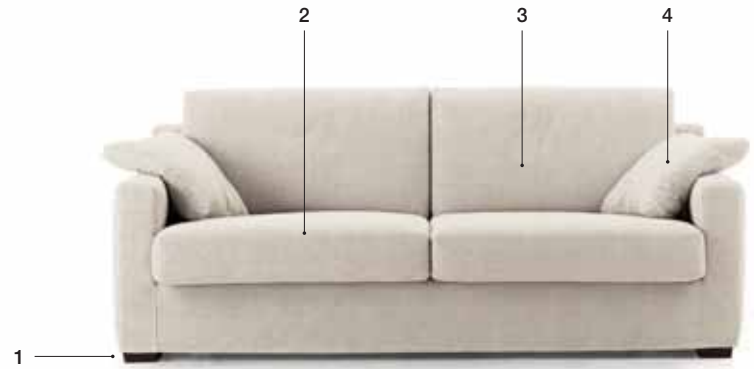

GINGER

Schlafsofas / Sofa beds

FRED

Zustellsofas / Fixed elements

STANDARDVERSION / STANDARD VERSION:

- 1. Holzfuß, wenghéfarben. 2. Sitzkissen in "POLIDAC". 3. Rückenkissen in "POLIDAC".
- 4. Armlehnenkissen in "MOLLA PIUMA". 5. Federkernmatratze H.13 cm.
- 1. Foot in wenge stained wood. 2. Seat cushions in "POLIDAC". 3. Back cushions in "POLIDAC".
- 4. Arm cushions in "MOLLA PIUMA". 5. Spring mattress H.13 cm.

ACHTUNG! Die Maßangaben aller Produkte sind unbedingt als circa-Maße anzusehen und können etwas variieren, da es sich um sagomatische Polstermöbel (-elemente) handelt.
ATTENTION! The dimensions are purely indicative as they refer to upholstered and shaped elements.