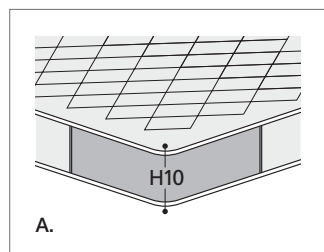

STANDARDFUSS / STANDARD FOOT

Holzfuß, wenghéfarben.
Foot in wenge stained wood.

Federkernmatratze H.13 cm.
Spring mattress H.13 cm.

EXTRAS / OPTIONAL EXTRA:

- A. "COMFORT"-Matratze, 10 cm hoch / COMFORT mattress height in cm 10.
- B. Holzfuß, kirschfarben, roh oder Buche naturfarben.
Foot in cherry stained wood, in beech stained, in untreated wood.