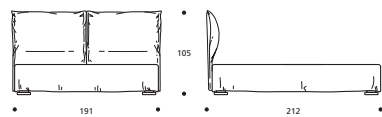

TABELLE HÖHENMAÛE / TABLE HEIGHTS

HT	cm. 5
HF	cm. 29
HI	cm. 7
HS	cm. 105

EXTRAS / OPTIONAL EXTRA

ACHTUNG! Die angegebenen HöhenmaÙe beziehen sich auf die Standardversion mit 5-cm-hohem Fuß.
ATTENTION! The heights shown above refer to the standard foot version H. 5 cm.

GRACE programm / program

GRACE Classic

Art. 7754 191 X 212 X h. 105 cm

GRACE Cargo

Art. 7760 191 X 215 X h. 106 cm

GRACE Serie 3

Art. 7766 191 X 212 X h. 105 cm

GRACE Serie 7

Art. 7772 191 X 212 X h. 105 cm

Art. 7753 171 X 212 X h. 105 cm

Art. 7759 171 X 215 X h. 106 cm

Art. 7765 171 X 212 X h. 105 cm

Art. 7771 171 X 212 X h. 105 cm

Art. 7752 151 X 212 X h. 105 cm

Art. 7758 151 X 215 X h. 106 cm