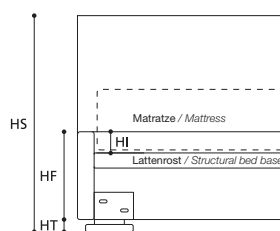

TABELLE HÖHENMAÛE / TABLE HEIGHTS

HT	cm. 5
HF	cm. 29
HI	cm. 7
HS	cm. 105

EXTRAS / OPTIONAL EXTRA

ACHTUNG! Die angegebenen HöhenmaÙe beziehen sich auf die Standardversion mit 5-cm-hohem Fuß.
ATTENTION! The heights shown above refer to the standard foot version H. 5 cm.