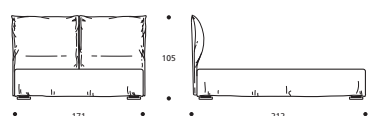

TABELLE HÖHENMAÛE / TABLE HEIGHTS

HT	cm. 5
HF	cm. 29
HI	cm. 7
HS	cm. 105

EXTRAS / OPTIONAL EXTRA

ACHTUNG! Die angegebenen HöhenmaÙe beziehen sich auf die Standardversion mit 5-cm-hohem Fuß.
ATTENTION! The heights shown above refer to the standard foot version H. 5 cm.

GRACE programm / program

GRACE Classic

Art. 7754 191 X 212 X h. 105 cm

GRACE Cargo

Art. 7760 191 X 215 X h. 106 cm

GRACE Serie 3

Art. 7766 191 X 212 X h. 105 cm

GRACE Serie 7

Art. 7772 191 X 212 X h. 105 cm

Art. 7753 171 X 212 X h. 105 cm

Art. 7759 171 X 215 X h. 106 cm

Art. 7765 171 X 212 X h. 105 cm

Art. 7771 171 X 212 X h. 105 cm

Art. 7752 151 X 212 X h. 105 cm

Art. 7758 151 X 215 X h. 106 cm