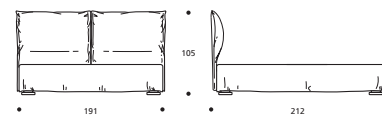

TABELLE HÖHENMAÛE / TABLE HEIGHTS

HT	cm. 5
HF	cm. 29
HI	cm. 7
HS	cm. 105

EXTRAS / OPTIONAL EXTRA

ACHTUNG! Die angegebenen HöhenmaÙe beziehen sich auf die Standardversion mit 5-cm-hohem Fuß.
ATTENTION! The heights shown above refer to the standard foot version H. 5 cm.

GRACE programm / program

GRACE Classic

Art. 7754 191 X 212 X h. 105 cm

GRACE Cargo

Art. 7760 191 X 215 X h. 106 cm

GRACE Serie 3

Art. 7766 191 X 212 X h. 105 cm

GRACE Serie 7

Art. 7772 191 X 212 X h. 105 cm

Art. 7753 171 X 212 X h. 105 cm

Art. 7759 171 X 215 X h. 106 cm

Art. 7765 171 X 212 X h. 105 cm

Art. 7771 171 X 212 X h. 105 cm

Art. 7752 151 X 212 X h. 105 cm

Art. 7758 151 X 215 X h. 106 cm