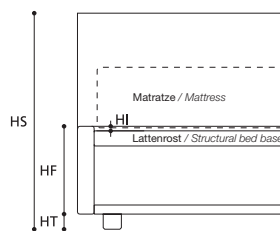

TABELLE HÖHENMAÛE / TABLE HEIGHTS

HT	cm. 7
HF	cm. 29
HI	cm. 1,5
HS	cm. 106

EXTRAS / OPTIONAL EXTRA

ACHTUNG! Die angegebenen HöhenmaÙe beziehen sich auf die Standardversion mit 7-cm-hohem Fuß.
ATTENTION! The heights shown above refer to the standard foot version H. 7 cm.

GRACE Serie 3

STANDARDVERSION / STANDARD VERSION:

1. Orthopädischer Lattenrost. 2. Kopfteil mit Daunen ("PIUMA") gepolstert.
3. Rahmen sind mit "POLIDAC" gepolstert. 4. Fuß Buche naturfarben.
1. Orthopaedic slatted wood bed base. 2. Headboard upholstered in "FEATHER".
3. Perimeter strip padded with "POLIDAC". 4. Natural beech foot.

EXTRAS / OPTIONAL EXTRA:

- A. Bett in Sondermaß / Tailor-made bed.
- B. Art. 7766/7765/7764
  Bett mit geteiltem Lattenrost / Bed with divided bed base.
- D. Wenghêfarbener Holzfuß 5 cm hoch / Wenge-stained wooden foot, h. cm. 5.
- F. 5-cm-flacher verchromter Metallfuß / Polished steel foot h. cm. 5.