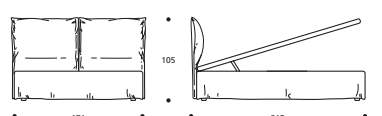

Art. 7759 171 X 215 X h. 106 cm