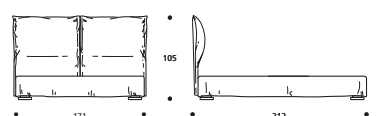

TABELLE HÖHENMAÛE / TABLE HEIGHTS

HT	cm. 5
HF	cm. 29
HI	cm. 7
HS	cm. 105

EXTRAS / OPTIONAL EXTRA

ACHTUNG! Die angegebenen HöhenmaÙe beziehen sich auf die Standardversion mit 5-cm-hohem Fuß.
ATTENTION! The heights shown above refer to the standard foot version H. 5 cm.

GRACE programm / program

GRACE Classic

Art. 7754 191 X 212 X h. 105 cm

GRACE Cargo

Art. 7760 191 X 215 X h. 106 cm

GRACE Serie 3

Art. 7766 191 X 212 X h. 105 cm

GRACE Serie 7

Art. 7772 191 X 212 X h. 105 cm

Art. 7753 171 X 212 X h. 105 cm

Art. 7759 171 X 215 X h. 106 cm

Art. 7765 171 X 212 X h. 105 cm

Art. 7771 171 X 212 X h. 105 cm

Art. 7752 151 X 212 X h. 105 cm

Art. 7758 151 X 215 X h. 106 cm