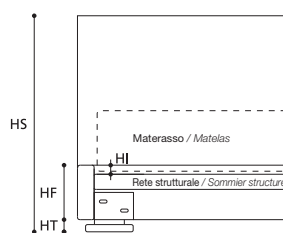

TABELLA ALTEZZE / TABLEAU DES HAUTEURS

HT	cm. 5
HF	cm. 18
HI	cm. 3
HS	cm. 105

OPTIONAL / OPTIONS:

GRACE Cargo

VERSIONE STANDARD / VERSION STANDARD

1. Rete ortopedica con doghe di legno. 2. Testata imbottita in "PIUMA".
  3. Fasce perimetrali imbottite in "POLIDAC". 4. Piede standard ABS nero h. 5 cm.
  1. Sommier orthopédique avec lattes de bois. 2. Tête de lit rembourrée en "PIUMA".
  3. Bandes rembourrées en "POLIDAC". 4. Hauteur de pied standard ABS noir 5 cm.

OPTIONAL / OPTIONS:

- E. Piede legno h. cm. 7 tinta ciliegio, tinta wengè, tinta faggio, grezzo.
  Pied en bois teinté merisier, teinté wengé, teinté hêtre, brut h. cm. 7.

"Letto su Misura" non disponibile / Lit "sur Mesure" non disponible.