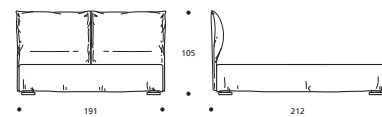

TABELLA ALTEZZE / TABLEAU DES HAUTEURS

HT	cm. 5
HF	cm. 29
HI	cm. 7
HS	cm. 105

OPTIONAL / OPTIONS:

ATTENZIONE! Le altezze riportate si riferiscono alla versione con piede standard H. cm. 5.
ATTENTION! Les hauteurs se réfèrent à la version avec pied standard H. cm. 5.

GRACE programma / programme

GRACE Classic

Art. 7754 191 X 212 X h. 105 cm

GRACE Cargo

Art. 7760 191 X 215 X h. 106 cm

GRACE Serie 3

Art. 7766 191 X 212 X h. 105 cm

GRACE Serie 7

Art. 7772 191 X 212 X h. 105 cm

Art. 7753 171 X 212 X h. 105 cm

Art. 7759 171 X 215 X h. 106 cm

Art. 7765 171 X 212 X h. 105 cm

Art. 7771 171 X 212 X h. 105 cm

Art. 7752 151 X 212 X h. 105 cm

Art. 7758 151 X 215 X h. 106 cm