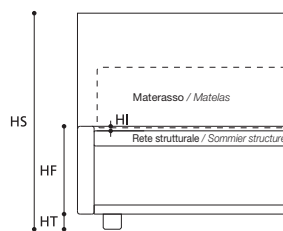

TABELLA ALTEZZE / TABLEAU DES HAUTEURS

HT	cm. 7
HF	cm. 29
HI	cm. 1,5
HS	cm. 106

OPTIONAL / OPTIONS:

GRACE Serie 3

VERSIONE STANDARD / VERSION STANDARD

1. Rete ortopedica con doghe di legno. 2. Testata imbottita in "PIUMA".
  3. Fasce perimetrali imbottite in "POLIDAC". 4. Piede in faggio naturale.
  1. Sommier orthopédique avec lattes de bois. 2. Tête de lit rembourrée en "PIUMA".
  3. Bandes rembourrées en "POLIDAC". 4. Pied en hêtre naturel.

OPTIONAL / OPTIONS:

- A. Letto su Misura / Lit sur Mesure.
  B. Art. 7766/7765/7764
  Letto con rete divisa / Lit avec sommier divisé.
  D. Piede legno tinta wengè, h. cm.5 / Pied en bois teinté wengé, h. cm.5.
  F. Piede in acciaio lucido, h. cm.5 / Pied en acier poli, h. cm.5.