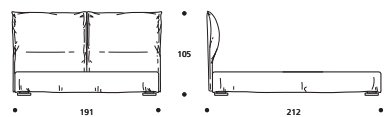

TABELLA ALTEZZE / TABLEAU DES HAUTEURS

HT	cm. 5
HF	cm. 29
HI	cm. 7
HS	cm. 105

OPTIONAL / OPTIONS:

ATTENZIONE! Le altezze riportate si riferiscono alla versione con piede standard H. cm. 5.
ATTENTION! Les hauteurs se réfèrent à la version avec pied standard H. cm. 5.

GRACE programma / programme

GRACE Classic

Art. 7754 191 X 212 X h. 105 cm

GRACE Cargo

Art. 7760 191 X 215 X h. 106 cm

GRACE Serie 3

Art. 7766 191 X 212 X h. 105 cm

GRACE Serie 7