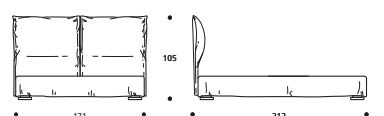

TABELLA ALTEZZE / TABLEAU DES HAUTEURS

HT	cm. 5
HF	cm. 29
HI	cm. 7
HS	cm. 105

OPTIONAL / OPTIONS:

ATTENZIONE! Le altezze riportate si riferiscono alla versione con piede standard H. cm. 5.
ATTENTION! Les hauteurs se réfèrent à la version avec pied standard H. cm. 5.

GRACE programma / programme

GRACE Classic

Art. 7754 191 X 212 X h. 105 cm

GRACE Cargo

Art. 7760 191 X 215 X h. 106 cm

GRACE Serie 3

Art. 7766 191 X 212 X h. 105 cm

GRACE Serie 7

Art. 7772 191 X 212 X h. 105 cm

Art. 7753 171 X 212 X h. 105 cm

Art. 7759 171 X 215 X h. 106 cm

Art. 7765 171 X 212 X h. 105 cm

Art. 7771 171 X 212 X h. 105 cm

Art. 7752 151 X 212 X h. 105 cm

Art. 7758 151 X 215 X h. 106 cm