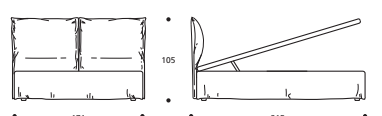

Art. 7759 171 X 215 X h. 106 cm