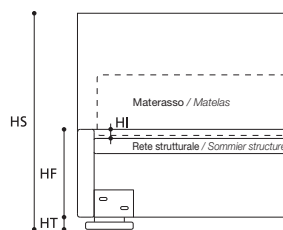

TABELLA ALTEZZE / TABLEAU DES HAUTEURS

HT	cm. 5
HF	cm. 29
HI	cm. 3
HS	cm. 105

OPTIONAL / OPTIONS:

ATTENZIONE! Le altezze riportate si riferiscono alla versione con piede standard H. cm. 5.
ATTENTION! Les hauteurs se réfèrent à la version avec pied standard H. cm. 5.

GRACE Serie 7

VERSIONE STANDARD / VERSION STANDARD

1. Rete ortopedica con doghe di legno. 2. Testata imbottita in "PIUMA".
  3. Fasce perimetrali imbottite in "POLIDAC". 4. Piede in faggio naturale.
  1. Sommier orthopédique avec lattes de bois. 2. Tête de lit rembourrée en "PIUMA".
  3. Bandes rembourrées en "POLIDAC". 4. Pied en hêtre naturel.

OPTIONAL / OPTIONS:

- A. Letto su Misura / Lit sur Mesure.
  B. Art. 7772/7771/7770
  Letto con rete divisa / Lit avec sommier divisé.
  D. Piede legno tinta wengè, h. cm.5 / Pied en bois teinté wengé, h. cm.5.
  F. Piede in acciaio lucido, h. cm.5 / Pied en acier poli, h. cm.5.