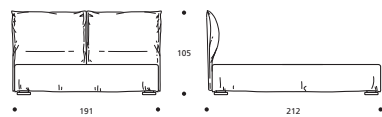

TABELLA ALTEZZE / TABLEAU DES HAUTEURS

HT	cm. 5
HF	cm. 29
HI	cm. 7
HS	cm. 105

OPTIONAL / OPTIONS:

ATTENZIONE! Le altezze riportate si riferiscono alla versione con piede standard H. cm. 5.
ATTENTION! Les hauteurs se réfèrent à la version avec pied standard H. cm. 5.

GRACE programma / programme

GRACE Classic

Art. 7754 191 X 212 X h. 105 cm

GRACE Cargo

Art. 7760 191 X 215 X h. 106 cm

GRACE Serie 3

Art. 7766 191 X 212 X h. 105 cm

GRACE Serie 7

Art. 7772 191 X 212 X h. 105 cm

Art. 7753 171 X 212 X h. 105 cm

Art. 7759 171 X 215 X h. 106 cm

Art. 7765 171 X 212 X h. 105 cm

Art. 7771 171 X 212 X h. 105 cm

Art. 7752 151 X 212 X h. 105 cm

Art. 7758 151 X 215 X h. 106 cm