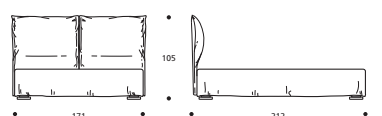

TABELLA ALTEZZE / TABLEAU DES HAUTEURS

HT	cm. 5
HF	cm. 29
HI	cm. 7
HS	cm. 105

OPTIONAL / OPTIONS:

ATTENZIONE! Le altezze riportate si riferiscono alla versione con piede standard H. cm. 5.
ATTENTION! Les hauteurs se réfèrent à la version avec pied standard H. cm. 5.

GRACE programma / programme

GRACE Classic

Art. 7754 191 X 212 X h. 105 cm

GRACE Cargo

Art. 7760 191 X 215 X h. 106 cm

GRACE Serie 3

Art. 7766 191 X 212 X h. 105 cm

GRACE Serie 7

Art. 7772 191 X 212 X h. 105 cm

Art. 7753 171 X 212 X h. 105 cm

Art. 7759 171 X 215 X h. 106 cm

Art. 7765 171 X 212 X h. 105 cm

Art. 7771 171 X 212 X h. 105 cm

Art. 7752 151 X 212 X h. 105 cm

Art. 7758 151 X 215 X h. 106 cm