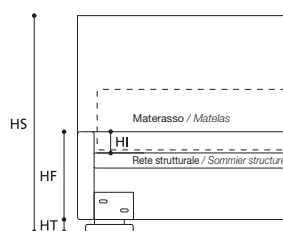

TABELLA ALTEZZE / TABLEAU DES HAUTEURS

HT	cm. 5
HF	cm. 29
HI	cm. 7
HS	cm. 105

OPTIONAL / OPTIONS: