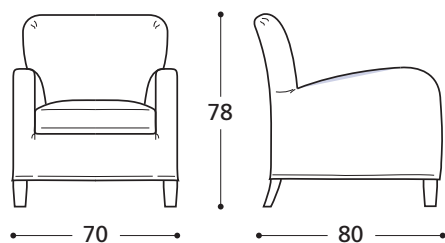

VERSIONE STANDARD / VERSION STANDARD:

1. Piede in legno tinta wengè. 2. Cuscino seduta "PIUMA".
 1. Pied en bois teinté wengé. 2. Coussin assise en "PIUMA".

ATTENZIONE! Le misure sono assolutamente indicative perchè riferite ad elementi imbottiti e sagomati.
ATTENTION! Les mesures sont absolument indicatives car elles désignent des éléments rembourrés et façonnés.