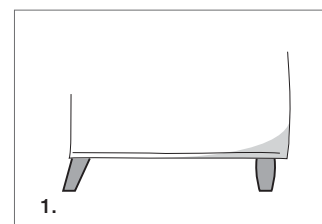

VERSIONE STANDARD / VERSION STANDARD:

1. Piede in legno tinta wengè. 2. Cuscino seduta "PIUMA".
 1. Pied en bois teinté wengé. 2. Coussin assise en "PIUMA".

ATTENZIONE! Le misure sono assolutamente indicative perchè riferite ad elementi imbottiti e sagomati.
ATTENTION! Les mesures sont absolument indicatives car elles désignent des éléments rembourrés et façonnés.

PIEDE STANDARD / PIED STANDARD
 Piede in legno tinta wengè.
 Pied en bois teinté wengé.

OPTIONAL / OPTIONS:

- A. Piede in legno tinta noce, ciliegio, tinta faggio, grezzo.
 Pied en bois teinté noyer, merisier, hêtre, brut.