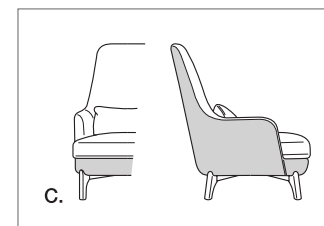

POLTRONA / FAUTEUIL

VERSIONE STANDARD / VERSION STANDARD:

1. Piedi e telaio in legno tinta wenge 2. Cuscino seduta "POLIDAC".
 1. Pieds à structure en bois teinté wengé 2. Coussin assise en "POLIDAC".

ATTENZIONE! Le misure sono assolutamente indicative perchè riferite ad elementi imbottiti e sagomati.
ATTENTION! Les mesures sont absolument indicatives car elles désignent des éléments rembourrés et façonnés.

OPTIONAL / OPTIONS:

- A. Cuscino seduta versione "ALTA DENSITÀ".
 Coussin assise en "HAUTE DENSITÉ".
 B. Piede a telaio in legno tinta oro / Pied à structure en bois teinté doré.
 C. Fodera bicolore / Doublure bicolore.

Art. 9563

Poltrona 69
 Fauteuil 69
 69 x 88 x h. 97 cm

Tessuto / Tissu
 h.140 cm: 5,60 m