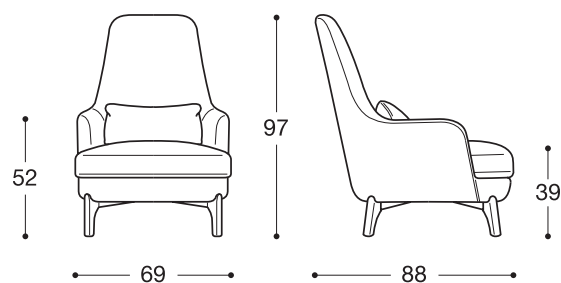

POLTRONA / FAUTEUIL

VERSIONE STANDARD / VERSION STANDARD:

1. Piedi e telaio in legno tinta wenge 2. Cuscino seduta "POLIDAC".
 1. Pieds à structure en bois teinté wengé 2. Coussin assise en "POLIDAC".

ATTENZIONE! Le misure sono assolutamente indicative perchè riferite ad elementi imbottiti e sagomati.
ATTENTION! Les mesures sont absolument indicatives car elles désignent des éléments rembourrés et façonnés.

OPTIONAL / OPTIONS:

- A. Cuscino seduta versione "ALTA DENSITÀ".
 Coussin assise en "HAUTE DENSITÉ".
 B. Piede a telaio in legno tinta oro / Pied à structure en bois teinté doré.
 C. Fodera bicolore / Doublure bicolore.

Art. 9563

Poltrona 69
 Fauteuil 69
 69 x 88 x h. 97 cm

Tessuto / Tissu
 h.140 cm: 5,60 m