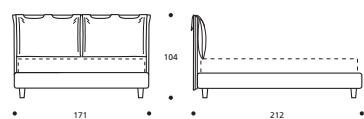

TABELLA ALTEZZE / TABLEAU DES HAUTEURS

HT	cm. 10
HF	cm. 29
HI	cm. 7
HS	cm. 102

ATTENZIONE! Le altezze riportate si riferiscono alla versione con piede standard H. cm.10.
ATTENTION! Les hauteurs se réfèrent à la version avec pied standard H. cm.10.

JEFF Classic

Art. 7884 191 X 212 X h. 104 cm

JEFF Cargo

Art. 7890 191 X 215 X h. 98 cm

JEFF Serie 3

Art. 7896 191 X 212 X h. 102 cm

JEFF Serie 7

Art. 7902 191 X 212 X h. 102 cm

Art. 7883 171 X 212 X h. 104 cm

Art. 7889 171 X 215 X h. 98 cm

Art. 7895 171 X 212 X h. 102 cm

Art. 7901 171 X 212 X h. 102 cm

Art. 7882 151 X 212 X h. 104 cm

Art. 7888 151 X 215 X h. 98 cm

Art. 7894 151 X 212 X h. 102 cm