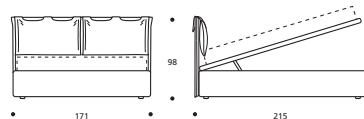

TABELLA ALTEZZE / TABLEAU DES HAUTEURS

HT	cm. 10
HF	cm. 29
HI	cm. 7
HS	cm. 102

ATTENZIONE! Le altezze riportate si riferiscono alla versione con piede standard H. cm.10.
ATTENTION! Les hauteurs se réfèrent à la version avec pied standard H. cm.10.

JEFF Classic

Art. 7884 191 X 212 X h. 104 cm

JEFF Cargo

Art. 7890 191 X 215 X h. 98 cm

JEFF Serie 3

Art. 7896 191 X 212 X h. 102 cm

JEFF Serie 7

Art. 7902 191 X 212 X h. 102 cm

Art. 7883 171 X 212 X h. 104 cm

Art. 7889 171 X 215 X h. 98 cm

Art. 7895 171 X 212 X h. 102 cm

Art. 7901 171 X 212 X h. 102 cm

Art. 7882 151 X 212 X h. 104 cm

Art. 7888 151 X 215 X h. 98 cm

Art. 7894 151 X 212 X h. 102 cm