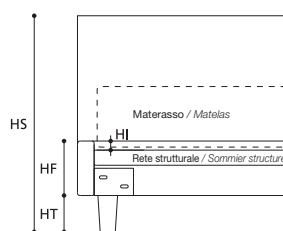

TABELLA ALTEZZE / TABLEAU DES HAUTEURS

HT	cm. 12
HF	cm. 19
HI	cm. 3
HS	cm. 104

OPTIONAL / OPTIONS:

JEFF Cargo

VERSIONE STANDARD / VERSION STANDARD

1. Rete ortopedica con doghe di legno. 2. Testata e fasce perimetrali imbottite in "POLIDAC". 3. Piede standard ABS nero h. 5 cm.

1. Sommier orthopédique avec lattes de bois. 2. Tête et bandes rembourrées en "POLIDAC". 3. Hauteur de pied standard ABS noir 5 cm.

OPTIONAL / OPTIONS:

E. Piede legno h. cm. 7 tinta ciliegio, tinta wengè, tinta faggio, grezzo.

Pied en bois teinté merisier, teinté wengé, teinté hêtre, brut h. cm. 7.

F. Cuscini testata in tessuto di colore diverso dalla fodera.

Coussins de tête de lit en tissu de couleur différente de la doublure.