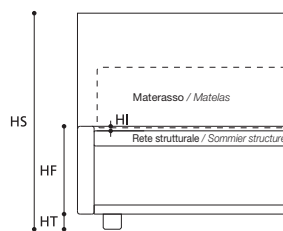

TABELLA ALTEZZE / TABLEAU DES HAUTEURS

HT	cm. 5
HF	cm. 29
HI	cm. 1,5
HS	cm. 98

OPTIONAL / OPTIONS:

"Letto su Misura" non disponibile / Lit "sur Mesure" non disponible.

JEFF Serie 3

VERSIONE STANDARD / VERSION STANDARD

1. Rete ortopedica con doghe di legno. 2. Testata e fasce perimetrali imbottite in "POLIDAC". 3. Piede in legno tinta wengè h.10 cm.

1. Sommier orthopédique avec lattes de bois. 2. Tête et bandes rembourrées en "POLIDAC". 3. Pied en bois teinté wengé, h.10 cm.

OPTIONAL / OPTIONS:

A. Letto su Misura / Lit sur Mesure.

B. Art. 7896/7895/7894

Letto con rete divisa / Lit avec sommier divisé.

F. Cuscini testata in tessuto di colore diverso dalla fodera.

Coussins de tête de lit en tissu de couleur différente de la doublure.