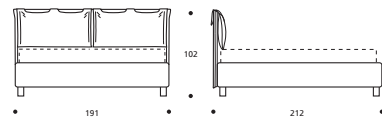

TABELLA ALTEZZE / TABLEAU DES HAUTEURS

HT	cm. 10
HF	cm. 29
HI	cm. 7
HS	cm. 102

ATTENZIONE! Le altezze riportate si riferiscono alla versione con piede standard H. cm.10.
ATTENTION! Les hauteurs se réfèrent à la version avec pied standard H. cm.10.

JEFF Classic

Art. 7884 191 X 212 X h. 104 cm

JEFF Cargo

Art. 7890 191 X 215 X h. 98 cm

JEFF Serie 3

Art. 7896 191 X 212 X h. 102 cm

JEFF Serie 7

Art. 7902 191 X 212 X h. 102 cm

Art. 7883 171 X 212 X h. 104 cm

Art. 7889 171 X 215 X h. 98 cm

Art. 7895 171 X 212 X h. 102 cm

Art. 7901 171 X 212 X h. 102 cm

Art. 7882 151 X 212 X h. 104 cm

Art. 7888 151 X 215 X h. 98 cm

Art. 7894 151 X 212 X h. 102 cm