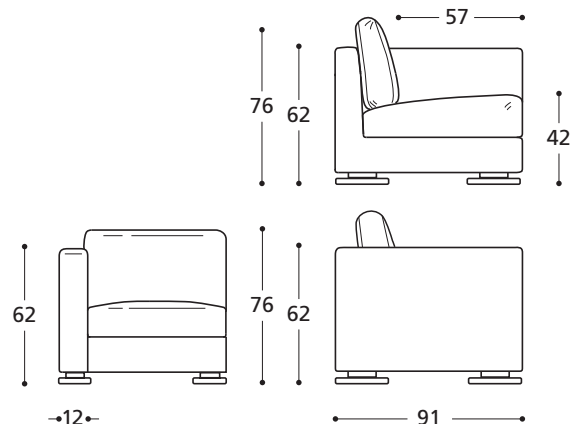

LARA 91

LARA 91 bracciolo largo / *accoudoir large*

VERSIONE STANDARD / VERSION STANDARD:

1. Piede basso in acciaio lucido h. cm. 5. 2. Cuscini seduta in "POLIDAC". 3. Cuscini schienale in "POLIDAC".
1. Pied bas en acier poli h. cm. 5. 2. Coussins assise en "POLIDAC". 3. Coussins dos en "POLIDAC".

LARA 91 bracciolo medio / *accoudoir moyen*

VERSIONE STANDARD / VERSION STANDARD:

1. Piede basso in acciaio lucido h. cm. 5. 2. Cuscini seduta in "POLIDAC". 3. Cuscini schienale in "POLIDAC".
1. Pied bas en acier poli h. cm. 5. 2. Coussins assise en "POLIDAC". 3. Coussins dos en "POLIDAC".

LARA 91 bracciolo stretto / *accoudoir étroit*

VERSIONE STANDARD / VERSION STANDARD:

1. Piede basso in acciaio lucido h. cm. 5. 2. Cuscini seduta in "POLIDAC". 3. Cuscini schienale in "POLIDAC".
1. Pied bas en acier poli h. cm. 5. 2. Coussins assise en "POLIDAC". 3. Coussins dos en "POLIDAC".

 <p>Art. 2000 71 X 91 X h. 76 cm</p>	 <p>Art. 1523 91 X 204 X h. 76 cm</p>	 <p>Art. 1610 85 X 171 X h. 76 cm</p>	 <p>Art. 1524 85 X 171 X h. 76 cm</p>
 <p>Art. 1994 86 X 91 X h. 76 cm</p>	 <p>Art. 1616 91 X 120 X h. 76 cm</p>	 <p>Art. 1611 100 X 185 X h. 76 cm</p>	 <p>Art. 1525 100 X 185 X h. 76 cm</p>
 <p>Art. 1988 96 X 91 X h. 76 cm</p>	 <p>Art. 1620 91 X 106 X h. 76 cm</p>		 <p>Art. 1526 50 X 45 X h. 7/15 cm</p>
 <p>Art. 1982 106 X 91 X h. 76 cm</p>	 <p>Art. 1540 91 X 91 X h. 76 cm</p>		 <p>Art. 0068 79 X 82 X h. 76 cm</p>
 <p>Art. 1976 136 X 91 X h. 76 cm</p>			 <p>Art. 1466 54 X h. 67 X Ø 12 cm</p>
			 <p>Art. 0151 55 X h. 71 cm</p>
			 <p>Art. 2014 60 X 45 X h. 7/16 cm</p>
	 <p>Art. 2005 80 X 66 X h. 76 cm</p>	 <p>Art. 2004 80 X 66 X h. 62 cm</p>	 <p>Art. 0114 36/43 x 36/43 x h. 0/15 cm</p>
	 <p>Art. 2009 80 X 90 X h. 76 cm</p>	 <p>Art. 2008 80 X 90 X h. 62 cm</p>	 <p>Art. 1528 50 X 50 X h. 8/15 cm</p>
 <p>Art. 1609 64 X 64 X h. 40/42 cm</p>	 <p>Art. 2015 64 X 91 X h. 40/42 cm</p>	 <p>Art. 2016 91 X 91 X h. 40/42 cm</p>	 <p>Art. 0116 60/65 X 60/65 X h. 0/16 cm</p>