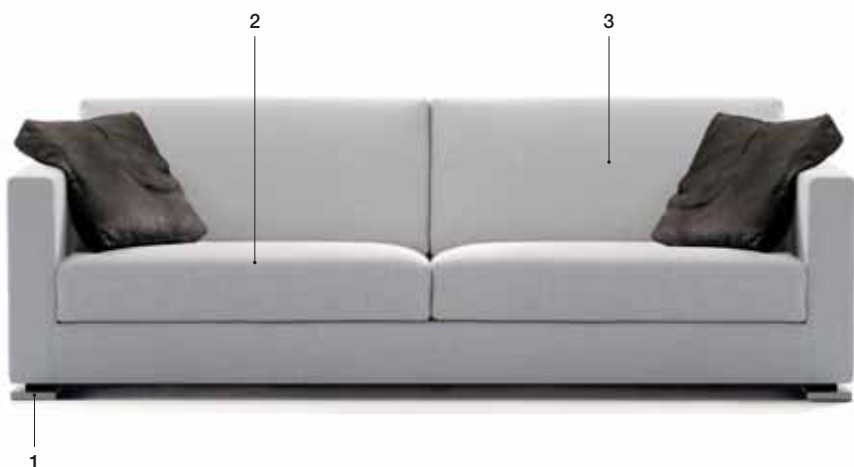

LARA 91

LARA 91 bracciolo largo / *accoudoir large*

VERSIONE STANDARD / VERSION STANDARD:

1. Piede basso in acciaio lucido h. cm. 5. 2. Cuscini seduta in "POLIDAC". 3. Cuscini schienale in "POLIDAC".
1. Pied bas en acier poli h. cm. 5. 2. Coussins assise en "POLIDAC". 3. Coussins dos en "POLIDAC".

LARA 91 bracciolo medio / *accoudoir moyen*

VERSIONE STANDARD / VERSION STANDARD:

1. Piede basso in acciaio lucido h. cm. 5. 2. Cuscini seduta in "POLIDAC". 3. Cuscini schienale in "POLIDAC".
1. Pied bas en acier poli h. cm. 5. 2. Coussins assise en "POLIDAC". 3. Coussins dos en "POLIDAC".

LARA 91 bracciolo stretto / *accoudoir étroit*

VERSIONE STANDARD / VERSION STANDARD:

1. Piede basso in acciaio lucido h. cm. 5. 2. Cuscini seduta in "POLIDAC". 3. Cuscini schienale in "POLIDAC".
1. Pied bas en acier poli h. cm. 5. 2. Coussins assise en "POLIDAC". 3. Coussins dos en "POLIDAC".