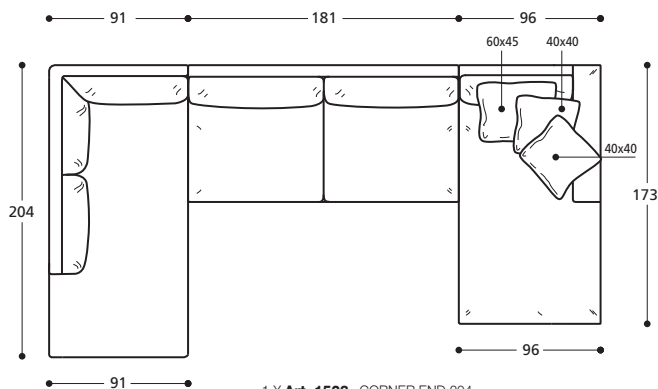

- 1 X **Art. 1523** CORNER END 204
- 1 X **Art. 1971** CENTRAL ELEMENT 181
- 1 X **Art. 2011** END PIECE 173 WITH MEDIUM ARM
- 2 X **Art. 0130** CUSHION "A GIRO" 40X40
- 1 X **Art. 0131** CUSHION "A GIRO" 60X45