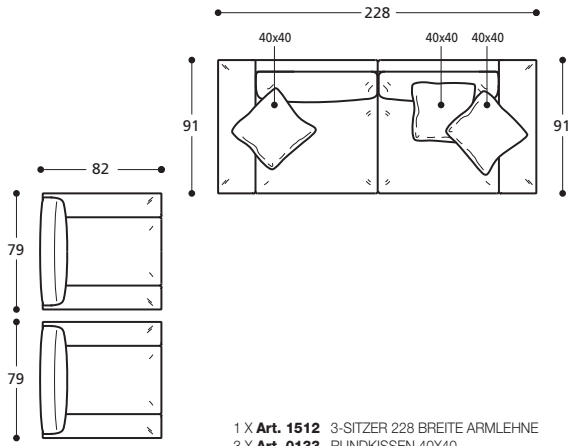

LARA 91 Beispiele einiger Kombinationsmöglichkeiten

1 X **Art. 1512** 3-SITZER 228 BREITE ARMLEHNE
 3 X **Art. 0133** RUNDKISSEN 40X40
 2 X **Art. 0068** SESSEL 79

1 X **Art. 1519** 3-SITZER, GROSS 226 SCHMALE ARMLEHNE
 1 X **Art. 1545** SESSEL 119 SCHMALE ARMLEHNE
 2 X **Art. 1528** KISSEN "LARA" 50X50

1 X **Art. 1513** 3-SITZER, GROSS 248 BREITE ARMLEHNE
 1 X **Art. 1614** HOCKERELEMENT 90 MIT ARMLEHNE UND KISSEN MIT ROLLE 60X45

1 X **Art. 1515** ELEMENT 185 BREITE ARMLEHNE
 1 X **Art. 1522** SCHLUSSELEMENT 133 BREITE ARMLEHNE
 1 X **Art. 0116** FEDERKISSEN 65X65