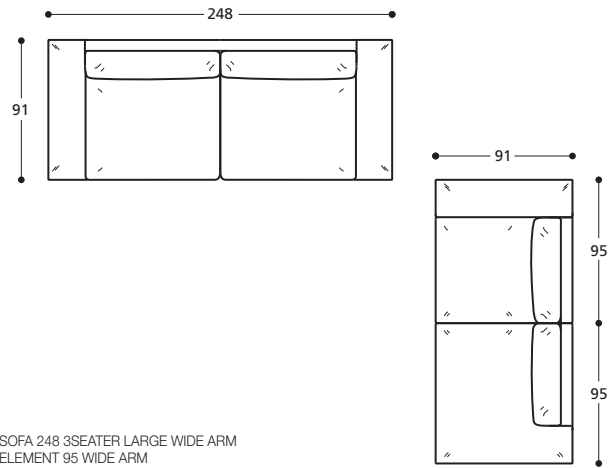

- 2 X **Art. 1520** ELEMENT 174 WITH SLIM ARM
- 1 X **Art. 1540** CORNER 91X91
- 3 X **Art. 0130** CUSHION "A GIRO" 40X40
- 1 X **Art. 1609** POUF 64X64

- 1 X **Art. 1513** SOFA 248 3SEATER LARGE WIDE ARM
- 1 X **Art. 1993** ELEMENT 95 WIDE ARM
- 1 X **Art. 1995** END PIECE 95