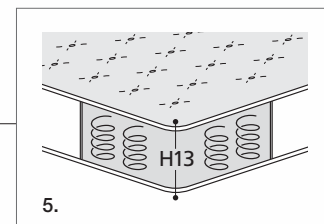

DIVANOLETTO / CANAPÉ-LIT

VERSIONE STANDARD / VERSION STANDARD:

1. Piede in legno tinta wengè. 2. Cuscini seduta in "POLIDAC". 3. Cuscini schienale in "POLIDAC". 4. Cuscini bracciolo in "MOLLA PIUMA". 5. Materasso a molle H.13 cm.
 1. Pied en bois teinté wengé. 2. Coussins assise en "POLIDAC". 3. Coussins dos en "POLIDAC". 4. Coussins accoudoir en "MOLLA PIUMA". 5. Matelas à ressorts H.13 cm.

ATTENZIONE! Le misure sono assolutamente indicative perchè riferite ad elementi imbottiti e sagomati.
ATTENTION! Les mesures sont absolument indicatives car elles désignent des éléments rembourrés et façonnés.