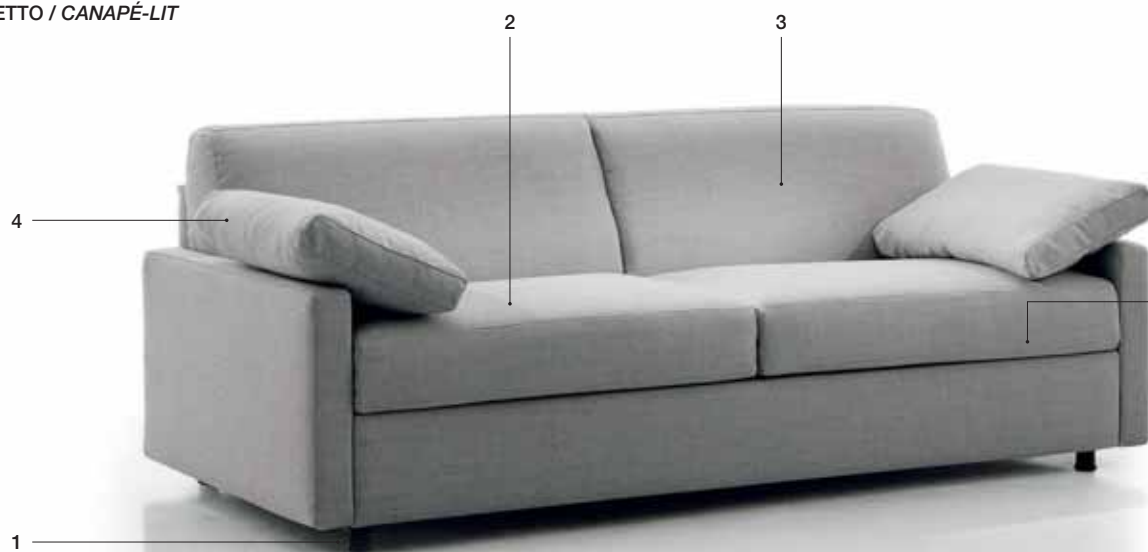

DIVANOLETTO / CANAPÉ-LIT

VERSIONE STANDARD / VERSION STANDARD:

1. Piede in legno tinta wengè. 2. Cuscini seduta in "POLIDAC". 3. Cuscini schienale in "POLIDAC". 4. Cuscini bracciolo in "MOLLA PIUMA". 5. Materasso a molle H.13 cm.
 1. Pied en bois teinté wengé. 2. Coussins assise en "POLIDAC". 3. Coussins dos en "POLIDAC". 4. Coussins accoudoir en "MOLLA PIUMA". 5. Matelas à ressorts H.13 cm.

PIEDE STANDARD / PIED STANDARD
 Piede in legno tinta wengè.
 Pied en bois teinté wengé.

OPTIONAL / OPTIONS:

- A. Materasso "COMFORT" alto cm.10.
 Matelas "COMFORT" H.10 cm.
 B. Piede in legno tinta ciliegio, tinta faggio, grezzo.
 Pied en bois teinté merisier, teinté hêtre, brut.