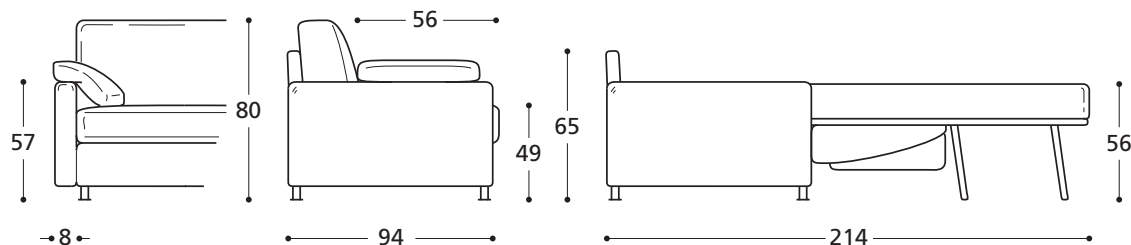

DIVANOLETTO / CANAPÉ-LIT

VERSIONE STANDARD / VERSION STANDARD:

1. Piede in legno tinta wengè. 2. Cuscini seduta in "POLIDAC". 3. Cuscini schienale in "POLIDAC". 4. Cuscini bracciolo in "MOLLA PIUMA". 5. Materasso a molle H.13 cm.
 1. Pied en bois teinté wengé. 2. Coussins assise en "POLIDAC". 3. Coussins dos en "POLIDAC". 4. Coussins accoudoir en "MOLLA PIUMA". 5. Matelas à ressorts H.13 cm.

ATTENZIONE! Le misure sono assolutamente indicative perchè riferite ad elementi imbottiti e sagomati.
ATTENTION! Les mesures sont absolument indicatives car elles désignent des éléments rembourrés et façonnés.