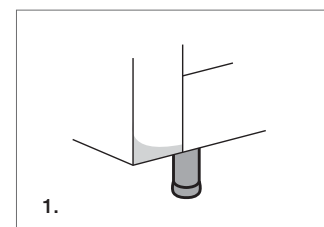

DIVANOLETTO / CANAPÉ-LIT

VERSIONE STANDARD / VERSION STANDARD:

1. Piede in legno tinta wengè. 2. Cuscini seduta in "POLIDAC". 3. Cuscini schienale in "POLIDAC". 4. Cuscini bracciolo in "MOLLA PIUMA". 5. Materasso a molle H.13 cm.
 1. Pied en bois teinté wengé. 2. Coussins assise en "POLIDAC". 3. Coussins dos en "POLIDAC". 4. Coussins accoudoir en "MOLLA PIUMA". 5. Matelas à ressorts H.13 cm.

ATTENZIONE! Le misure sono assolutamente indicative perchè riferite ad elementi imbottiti e sagomati.
ATTENTION! Les mesures sont absolument indicatives car elles désignent des éléments rembourrés et façonnés.