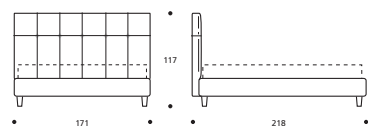

ACHTUNG! Die angegebenen Höhenmaße beziehen sich auf die Standardversion mit 10-cm-hohem Fuß.
ATTENTION! The heights shown above refer to the standard foot version H. 10 cm.

MARK Classic

Art. 7908 191 X 218 X h. 117 cm

MARK Cargo

Art. 7914 191 X 220 X h. 111 cm

MARK Serie 3

Art. 7920 191 X 218 X h. 115 cm

MARK Serie 7

Art. 7926 191 X 218 X h. 115 cm

Art. 7907 171 X 218 X h. 117 cm

Art. 7913 171 X 220 X h. 111 cm

Art. 7919 171 X 218 X h. 115 cm

Art. 7925 171 X 218 X h. 115 cm

Art. 7906 151 X 218 X h. 117 cm

Art. 7912 151 X 220 X h. 111 cm

Art. 7918 151 X 218 X h. 115 cm

Art. 7924 151 X 218 X h. 115 cm

Art. 7905 131 X 218 X h. 117 cm