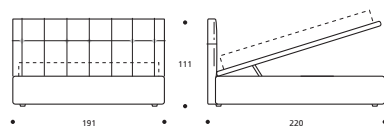

MARK Cargo

Art. 7914 191 X 220 X h. 111 cm