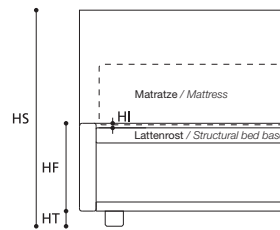

TABELLE HÖHENMAßE / TABLE HEIGHTS	
HT	cm. 5
HF	cm. 29
HI	cm. 1,5
HS	cm. 111

EXTRAS / OPTIONAL EXTRA

Bett in Sondermaß nicht möglich / *Tailor-made not available.*

ACHTUNG! Die angegebenen Höhenmaße beziehen sich auf die Standardversion mit 5-cm-hohem Fuß.
ATTENTION! The heights shown above refer to the standard foot version H. 5 cm.

MARK Serie 3

STANDARDVERSION / STANDARD VERSION:

1. Orthopädischer Lattenrost. 2. Kopfteil und Rahmen sind mit "POLIDAC" gepolstert.
3. Standardfuß wengéhéfarben, 10 cm hoch.
1. Orthopaedic slatted wood bed base. 2. Headboard and perimeter strip padded with "POLIDAC". 3. Wenge-stained wooden foot, h. cm. 10.

EXTRAS / OPTIONAL EXTRA:

- A. Bett in Sondermaß / *Tailor-made bed.*
- B. Art. 7920/7919/7918
  Bett mit geteiltem Lattenrost / *Bed with divided bed base.*