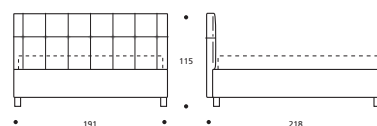

MARK Serie 3

Art. 7920 191 X 218 X h. 115 cm