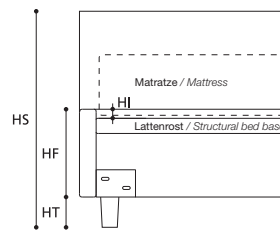

TABELLE HÖHENMAßE / TABLE HEIGHTS	
HT	cm. 10
HF	cm. 29
HI	cm. 3
HS	cm. 115

ACHTUNG! Die angegebenen Höhenmaße beziehen sich auf die Standardversion mit 10-cm-hohem Fuß.
ATTENTION! The heights shown above refer to the standard foot version H. 10 cm.

MARK Serie 7

STANDARDVERSION / STANDARD VERSION:

1. Orthopädischer Lattenrost. 2. Kopfteil und Rahmen sind mit "POLIDAC" gepolstert.
3. Standardfuß wengéhéfarben, 10 cm hoch.
1. Orthopaedic slatted wood bed base. 2. Headboard and perimeter strip padded with "POLIDAC". 3. Wenge-stained wooden foot, h. cm. 10.

EXTRAS / OPTIONAL EXTRA:

- A. Bett in Sondermaß / *Tailor-made bed.*
- B. Art. 7926/7925/7924
  Bett mit geteiltem Lattenrost / *Bed with divided bed base.*