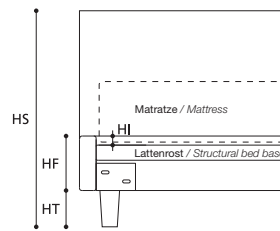

EXTRAS / OPTIONAL EXTRA:

- A. Bett in Sondermaß / *Tailor-made bed.*
- B. Art. 7908/7907/7906
  Bett mit geteiltem Lattenrost / *Bed with divided bed base.*
- C. Bett mit Lattenrost für Matratze 190 cm / *Bed with base for 190 cm. mattress.*
- D. Fuß aus poliertem Metall, 13 cm hoch / *Polished metal foot, h. cm. 13.*

TABELLE HÖHENMAßE / TABLE HEIGHTS	
HT	cm. 12
HF	cm. 19
HI	cm. 3
HS	cm. 117

EXTRAS / OPTIONAL EXTRA

ACHTUNG! Die angegebenen Höhenmaße beziehen sich auf die Standardversion mit 12-cm-hohem Fuß.
ATTENTION! The heights shown above refer to the standard foot version H. 12 cm.

MARK Cargo

STANDARDVERSION / STANDARD VERSION:

1. Orthopädischer Lattenrost. 2. Kopfteil und Rahmen sind mit "POLIDAC" gepolstert.
3. Standardfuß aus schwarzem ABS, 5 cm hoch.
1. Orthopaedic slatted wood bed base. 2. Headboard and perimeter strip padded with "POLIDAC". 3. Standard height of black ABS feet 5 cm.

EXTRAS / OPTIONAL EXTRA:

- E. Holzfuß, 7 cm hoch, kirschfarben, wengéhéfarben, Buche natur, roh.
  Foot in cherry stained wood, in wenge, in beech, raw wood h. cm. 7.