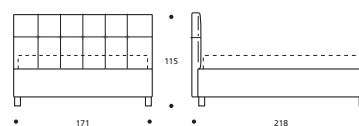

ACHTUNG! Die angegebenen Höhenmaße beziehen sich auf die Standardversion mit 10-cm-hohem Fuß.
ATTENTION! The heights shown above refer to the standard foot version H. 10 cm.

MARK Classic

Art. 7908 191 X 218 X h. 117 cm

MARK Cargo

Art. 7914 191 X 220 X h. 111 cm

MARK Serie 3

Art. 7920 191 X 218 X h. 115 cm

MARK Serie 7

Art. 7926 191 X 218 X h. 115 cm

Art. 7907 171 X 218 X h. 117 cm

Art. 7913 171 X 220 X h. 111 cm