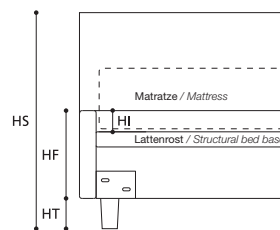

TABELLE HÖHENMAßE / TABLE HEIGHTS	
HT	cm. 10
HF	cm. 29
HI	cm. 7
HS	cm. 115

ACHTUNG! Die angegebenen Höhenmaße beziehen sich auf die Standardversion mit 10-cm-hohem Fuß.
ATTENTION! The heights shown above refer to the standard foot version H. 10 cm.