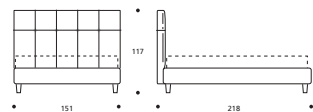

ACHTUNG! Die angegebenen Höhenmaße beziehen sich auf die Standardversion mit 10-cm-hohem Fuß.
ATTENTION! The heights shown above refer to the standard foot version H. 10 cm.

MARK Classic

Art. 7908 191 X 218 X h. 117 cm

MARK Cargo

Art. 7914 191 X 220 X h. 111 cm

MARK Serie 3

Art. 7920 191 X 218 X h. 115 cm

MARK Serie 7

Art. 7926 191 X 218 X h. 115 cm

Art. 7907 171 X 218 X h. 117 cm

Art. 7913 171 X 220 X h. 111 cm

Art. 7919 171 X 218 X h. 115 cm

Art. 7925 171 X 218 X h. 115 cm

Art. 7906 151 X 218 X h. 117 cm

Art. 7912 151 X 220 X h. 111 cm

Art. 7918 151 X 218 X h. 115 cm

Art. 7924 151 X 218 X h. 115 cm

Art. 7905 131 X 218 X h. 117 cm