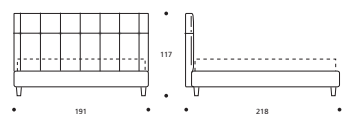

EXTRAS / OPTIONAL EXTRA:

- A. Bett in Sondermaß / *Tailor-made bed.*
- B. Art. 7926/7925/7924
Bett mit geteiltem Lattenrost / *Bed with divided bed base.*

TABELLE HÖHENMAßE / TABLE HEIGHTS	
HT	cm. 10
HF	cm. 29
HI	cm. 7
HS	cm. 115

ACHTUNG! Die angegebenen Höhenmaße beziehen sich auf die Standardversion mit 10-cm-hohem Fuß.
ATTENTION! The heights shown above refer to the standard foot version H. 10 cm.

MARK Classic

Art. 7908 191 X 218 X h. 117 cm