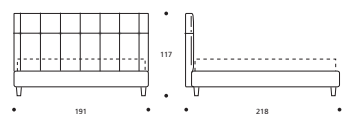

OPTIONAL / OPTIONS:

- A. Letto su Misura / Lit sur Mesure.
- B. Art. 7926/7925/7924
Letto con rete divisa / Lit avec sommier divisé.

TABELLA ALTEZZE / TABLEAU DES HAUTEURS

HT	cm. 10
HF	cm. 29
HI	cm. 7
HS	cm. 115

ATTENZIONE! Le altezze riportate si riferiscono alla versione con piede standard H. cm.10.
 ATTENTION! Les hauteurs se réfèrent à la version avec pied standard H. cm.10.

MARK Classic

Art. 7908 191 X 218 X h. 117 cm