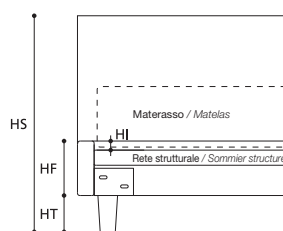

OPTIONAL / OPTIONS:

- A. Letto su Misura / Lit sur Mesure.
- B. Art. 7908/7907/7906
  Letto con rete divisa / Lit avec sommier divisé.
- C. Letto con rete per materasso cm.190 / Lit avec réseau pour matelas cm.190.
- D. Piede in metallo lucido, h. cm.13 / Pied en métal poli, h. cm.13.

TABELLA ALTEZZE / TABLEAU DES HAUTEURS

HT	cm. 12
HF	cm. 19
HI	cm. 3
HS	cm. 117

OPTIONAL / OPTIONS:

MARK Cargo

VERSIONE STANDARD / VERSION STANDARD

1. Rete ortopedica con doghe di legno. 2. Testata e fasce perimetrali imbottite in "POLIDAC". 3. Piede standard ABS nero h. 5 cm.
1. Sommier orthopédique avec lattes de bois. 2. Tête et bandes rembourrées en "POLIDAC". 3. Hauteur de pied standard ABS noir 5 cm.

OPTIONAL / OPTIONS:

- E. Piede legno h. cm. 7 tinta ciliegio, tinta wengè, tinta faggio, grezzo.
  Pied en bois teinté merisier, teinté wengé, teinté hêtre, brut h. cm. 7.