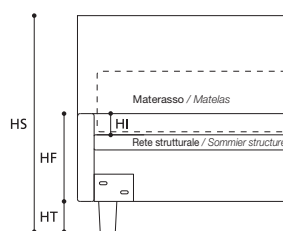

TABELLA ALTEZZE / TABLEAU DES HAUTEURS

HT	cm. 10
HF	cm. 29
HI	cm. 7
HS	cm. 115