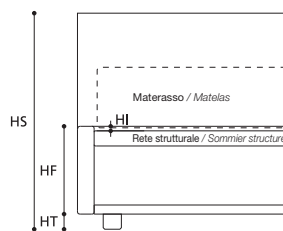

TABELLA ALTEZZE / TABLEAU DES HAUTEURS

HT	cm. 5
HF	cm. 29
HI	cm. 1,5
HS	cm. 111

OPTIONAL / OPTIONS:

"Letto su Misura" non disponibile / Lit "sur Mesure" non disponible.

MARK Serie 3

VERSIONE STANDARD / VERSION STANDARD

1. Rete ortopedica con doghe di legno. 2. Testata e fasce perimetrali imbottite in "POLIDAC". 3. Piede in legno tinta wengè h.10 cm.
1. Sommier orthopédique avec lattes de bois. 2. Tête et bandes rembourrées en "POLIDAC". 3. Pied en bois teinté wengé, h.10 cm.

OPTIONAL / OPTIONS:

- A. Letto su Misura / Lit sur Mesure.
- B. Art. 7920/7919/7918
  Letto con rete divisa / Lit avec sommier divisé.