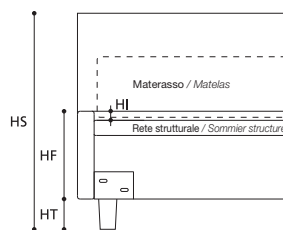

TABELLA ALTEZZE / TABLEAU DES HAUTEURS

HT	cm. 10
HF	cm. 29
HI	cm. 3
HS	cm. 115

MARK Serie 7

VERSIONE STANDARD / VERSION STANDARD

1. Rete ortopedica con doghe di legno. 2. Testata e fasce perimetrali imbottite in "POLIDAC". 3. Piede in legno tinta wengè h.10 cm.
1. Sommier orthopédique avec lattes de bois. 2. Tête et bandes rembourrées en "POLIDAC". 3. Pied en bois teinté wengé, h.10 cm.

OPTIONAL / OPTIONS:

- A. Letto su Misura / Lit sur Mesure.
- B. Art. 7926/7925/7924
  Letto con rete divisa / Lit avec sommier divisé.