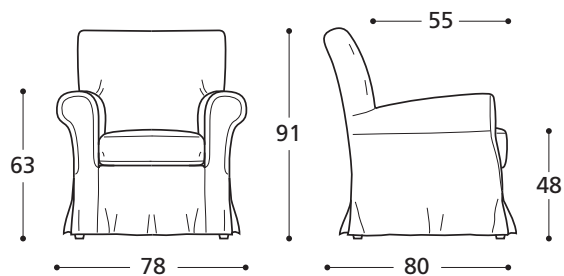

POLTRONA / FAUTEUIL

**VERSIONE STANDARD / VERSION STANDARD:**

1. Piede in legno. 2. Cuscino seduta "POLIDAC".  
 1. Pied en bois. 2. Coussin assise en "POLIDAC".

**ATTENZIONE!** Le misure sono assolutamente indicative perchè riferite ad elementi imbottiti e sagomati.  
**ATTENTION!** Les mesures sont absolument indicatives car elles désignent des éléments rembourrés et façonnés.

**OPTIONAL / OPTIONS:**

- A. Cuscino seduta in versione "POLIPIUMA"  
 Coussin assise en "POLIPIUMA".  
 B. Cordonatura in tessuto diverso / Cordage en tissu différent.  
 C. Fodera bicolore / Doublure bicolore.