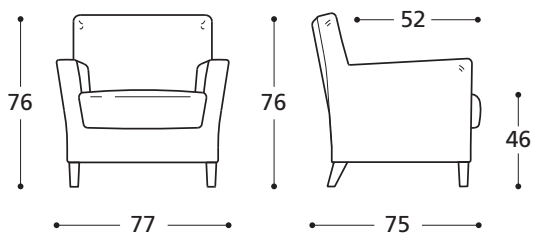

VERSIONE STANDARD / VERSION STANDARD:

1. Piede in legno tinta wengè / Pied en bois teinté wengé.
2. Cuscino seduta "POLIDAC" / Coussin assise en "POLIDAC".

ATTENZIONE! Le misure sono assolutamente indicative perchè riferite ad elementi imbottiti e sagomati.
ATTENTION! Les mesures sont absolument indicatives car elles désignent des éléments rembourrés et façonnés.